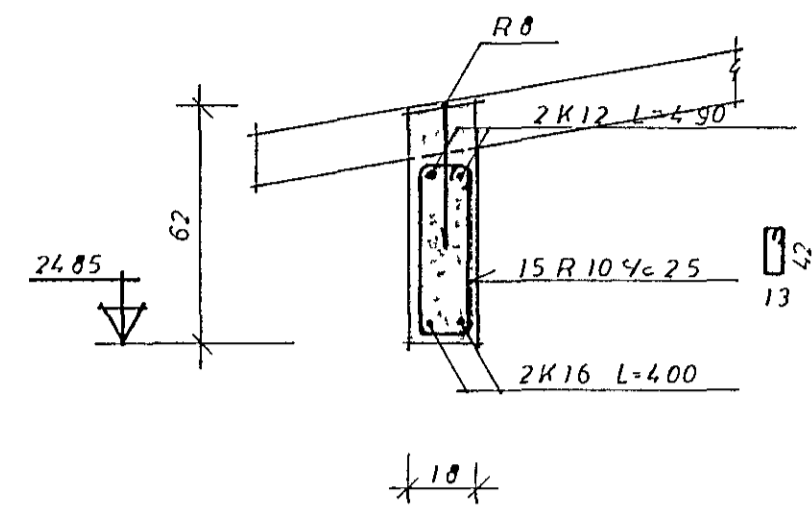

SNIÐ A-A 1:20

SNIÐ B-B 1:20

SNIÐ C-C 1:20

SNIÐ D-D 1:20

SNIÐ E-E 1:20

Y GL. = YFIR GLUGGUM  
U.GL. = UNDIR GLUGGUM

<b>HEIÐVANGUR 54</b>					
<b>JÁRNENDING VEGGJA SNIÐ</b>					
BR	DAG	BREYTING	REYKJAVIK, Þ JÚNÍ 74	REIKN	KVARDI 120 150
VERKFRÆÐISTOFA STEFÁNS ÓLAFSSONAR H/F Suðurlandsbráut 4 Sími 38405 og 38406			TEIKN	REIKN	VERK BL NR BR
			ATH	SAMP	1274 303