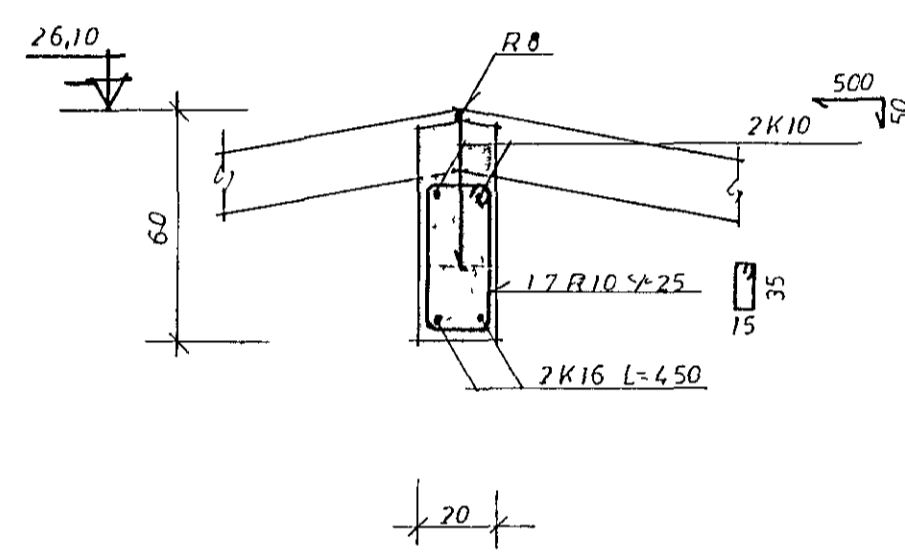

SNIÐ A-A 1:20

SNIÐ B-B 1:20

SNIÐ C-C 1:20

SNIÐ D-D 1:20

SNIÐ E-E 1:20

Y GL. = YFIR GLUGGUM  
U.GL. = UNDIR GLUGGUM

<b>HEIÐVANGUR 54</b>					
<b>JÁRNENDING VEGGJA SNIÐ</b>					
BR	DAG	BREYTING	REYKJAVIK, Þ JÚNÍ 74	REIKN	KVARDI 120 150
VERKFRÆÐISTOFA STEFÁNS ÓLAFSSONAR H/F Suðurlandsbráut 4 Sími 38405 og 38406			TEIKN	REIKN	VERK BL NR BR
			ATH	SAMP	1274 303