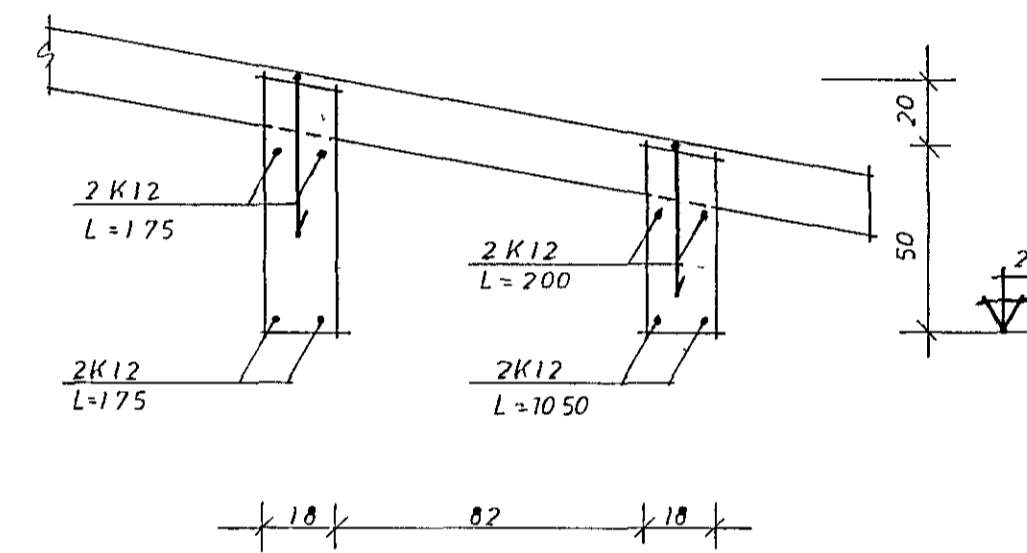

SNIÐ A-A 1:20

SNIÐ B-B 1:20

SNIÐ C-C 1:20

SNIÐ D-D 1:20

SNIÐ E-E 1:20

Y GL. = YFIR GLUGGUM  
U.GL. = UNDIR GLUGGUM

<b>HEIÐVANGUR 54</b>					
<b>JÁRNENDING VEGGJA SNIÐ</b>					
BR	DAG	BREYTING	REYKJAVIK, Þ JÚNÍ 74	REIKN	KVARDI 120 150
VERKFRÆÐISTOFA STEFÁNS ÓLAFSSONAR H/F Suðurlandsbráut 4 Sími 38405 og 38406			TEIKN	REIKN	VERK BL NR BR
			ATH	SAMP	1274 303