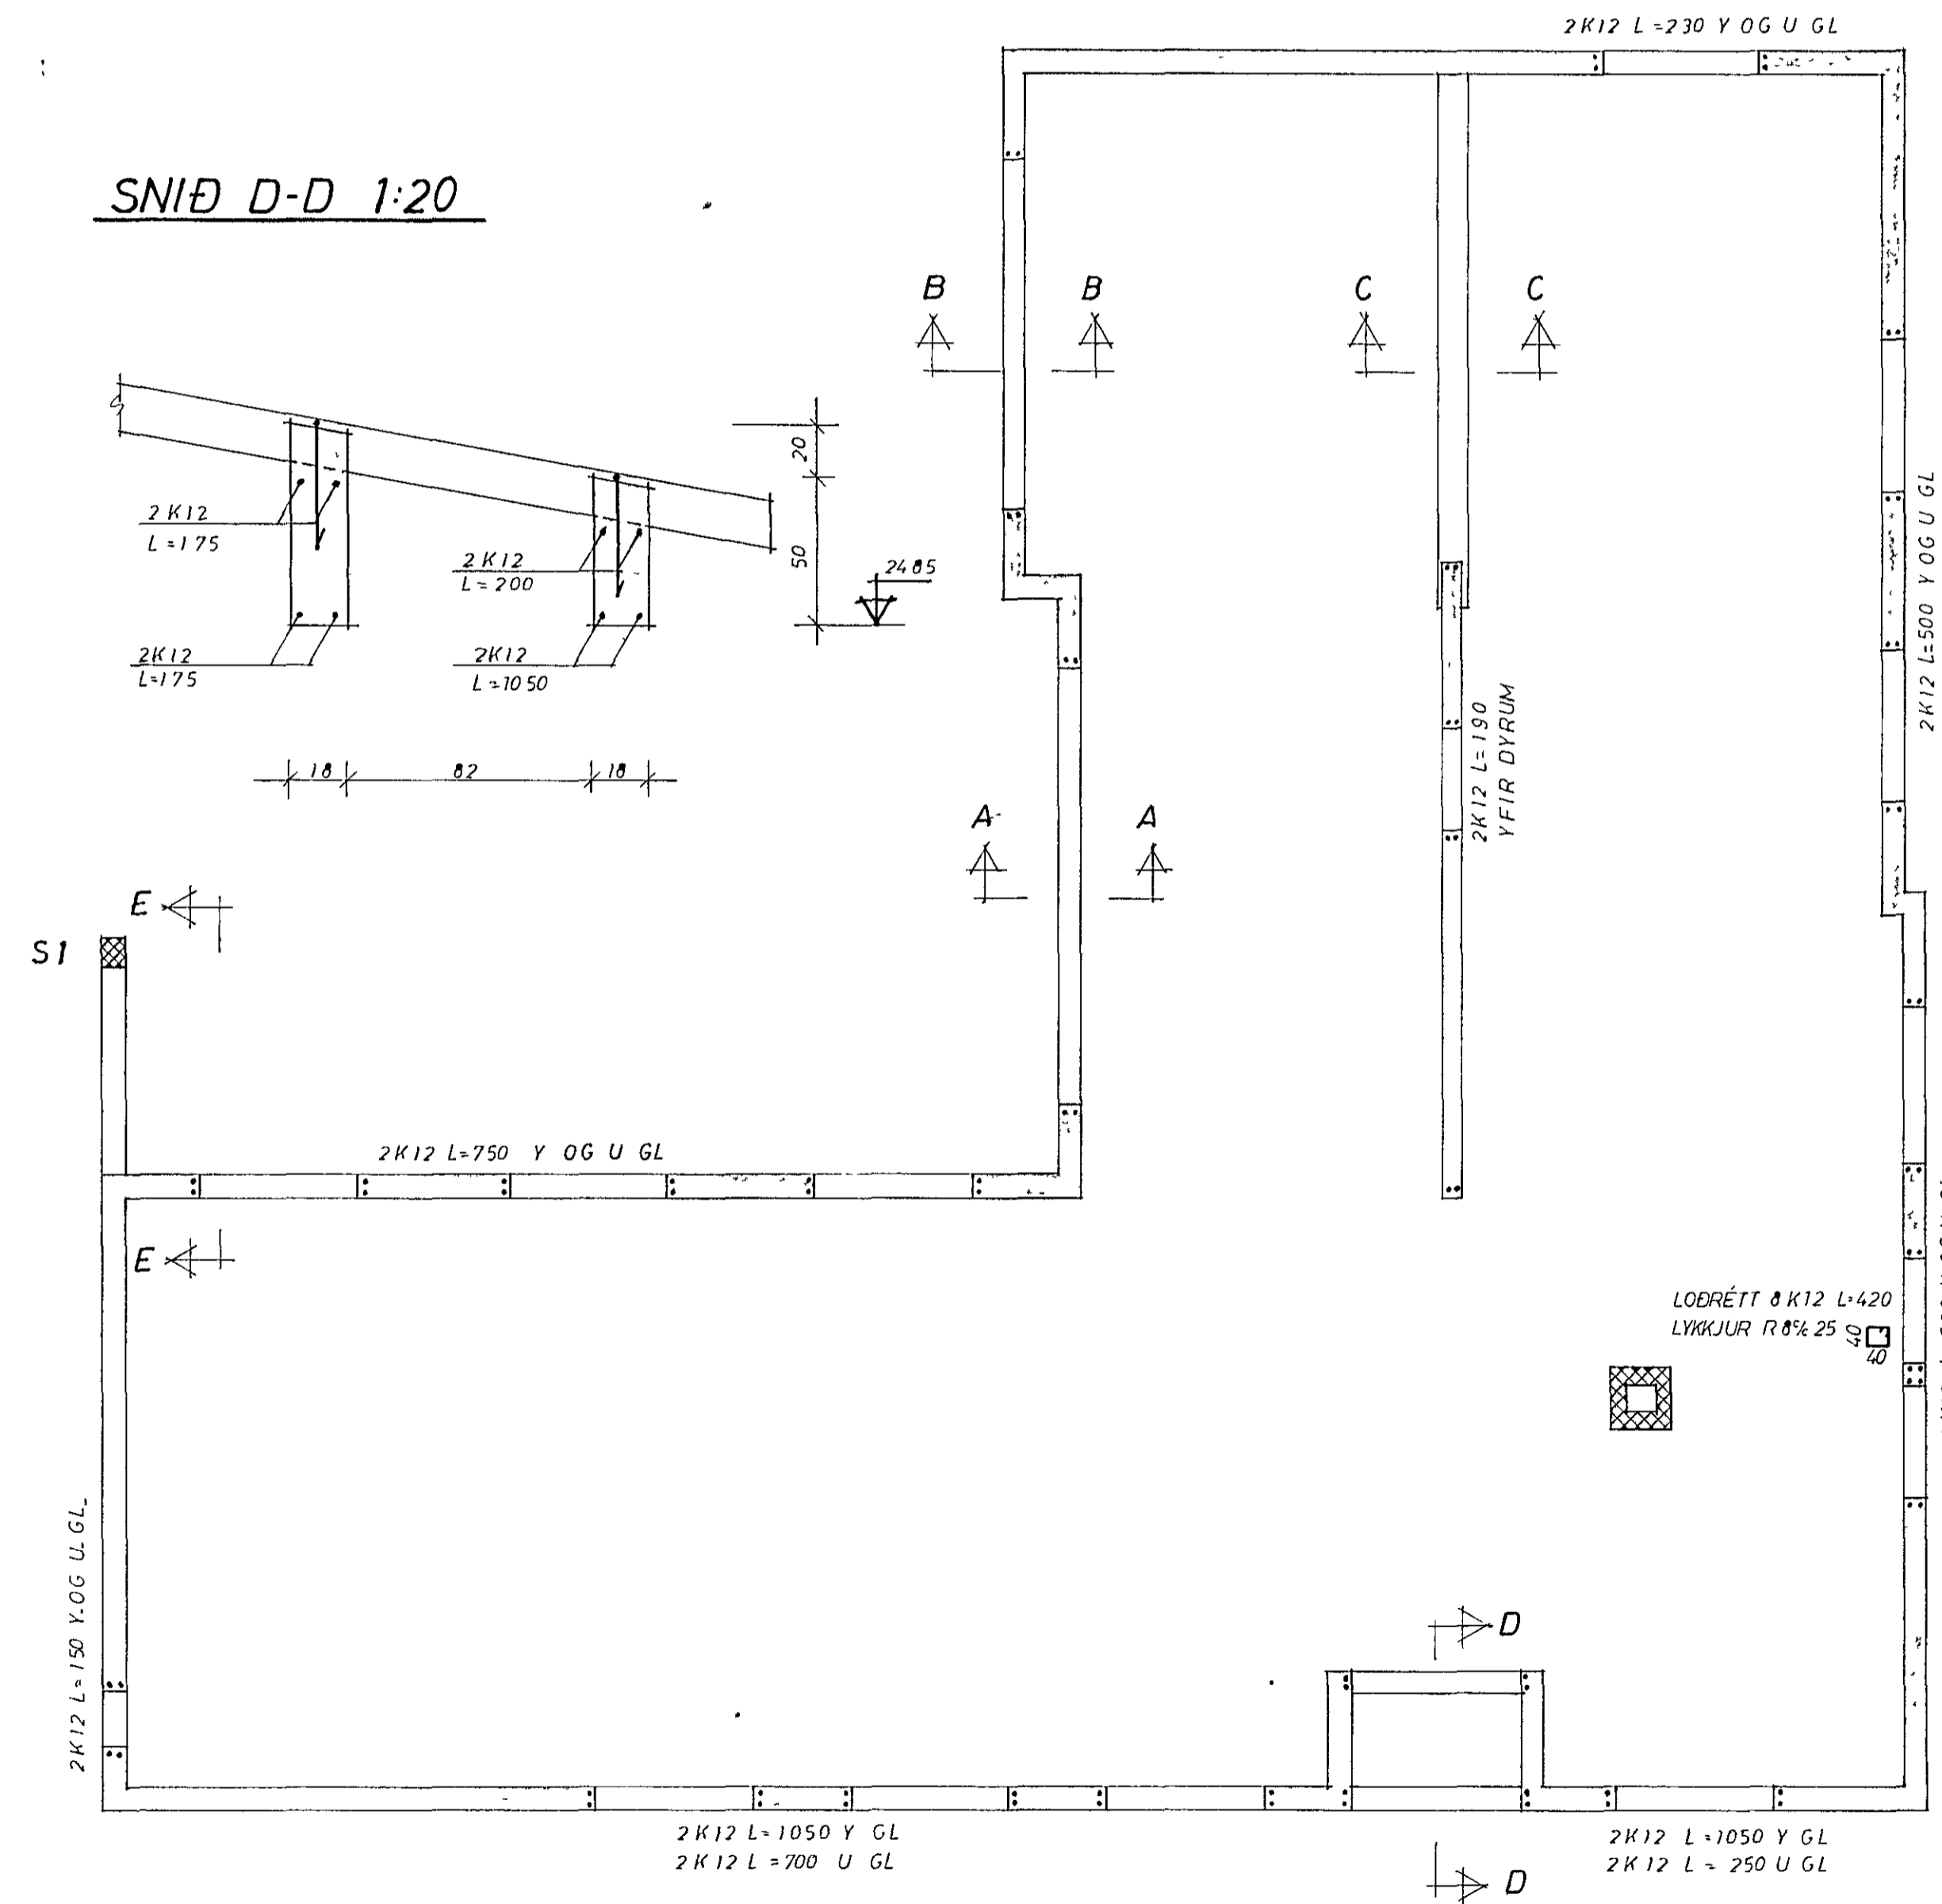

SNIÐ A-A 1:20

SNIÐ B-B 1:20

SNIÐ C-C 1:20

SNIÐ D-D 1:20

SNIÐ E-E 1:20

Y GL. = YFIR GLUGGUM  
U.GL. = UNDIR GLUGGUM

<b>HEIÐVANGUR 54</b>					
<b>JÁRNENDING VEGGJA SNIÐ</b>					
BR	DAG	BREYTING	REYKJAVIK, Þ JÚNÍ 74	REIKN	KVARDI 120 150
VERKFRÆÐISTOFA STEFÁNS ÓLAFSSONAR H/F Suðurlandsbráut 4 Sími 38405 og 38406			TEIKN	REIKN	VERK BL NR BR
			ATH	SAMP	1274 303