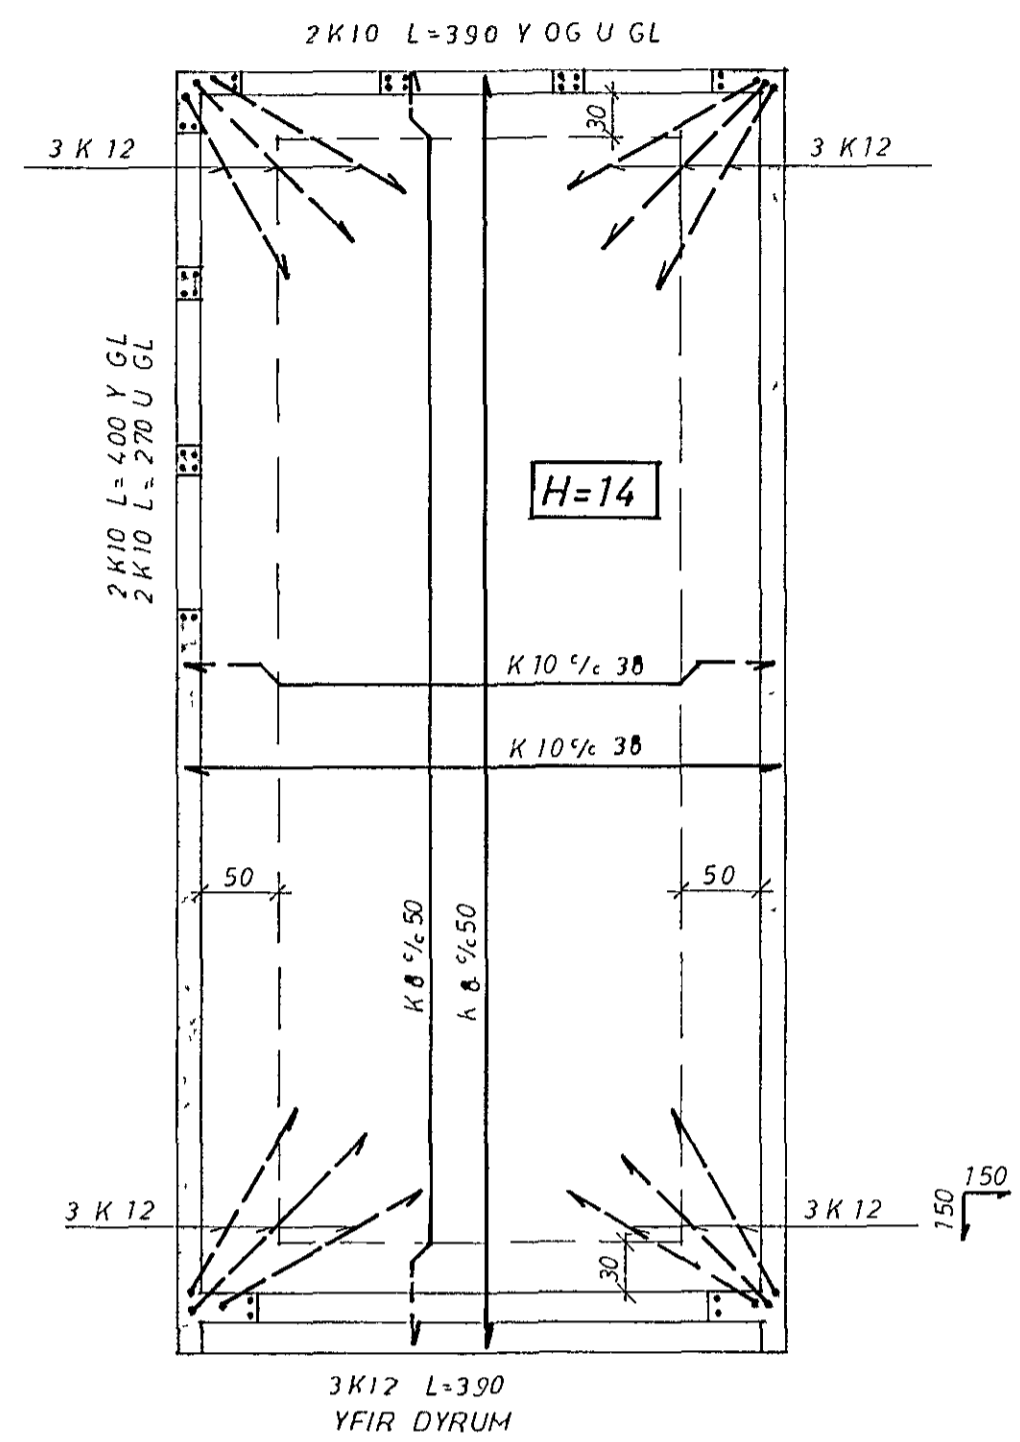

SNIÐ A-A 1:20

SNIÐ B-B 1:20

SNIÐ C-C 1:20

SNIÐ D-D 1:20

SNIÐ E-E 1:20

Y GL. = YFIR GLUGGUM  
U.GL. = UNDIR GLUGGUM

<b>HEIÐVANGUR 54</b>					
<b>JÁRNENDING VEGGJA SNIÐ</b>					
BR	DAG	BREYTING	REYKJAVIK, Þ JÚNÍ 74	REIKN	KVARDI 120 150
VERKFRÆÐISTOFA STEFÁNS ÓLAFSSONAR H/F Suðurlandsbráut 4 Sími 38405 og 38406			TEIKN	REIKN	VERK BL NR BR
			ATH	SAMP	1274 303