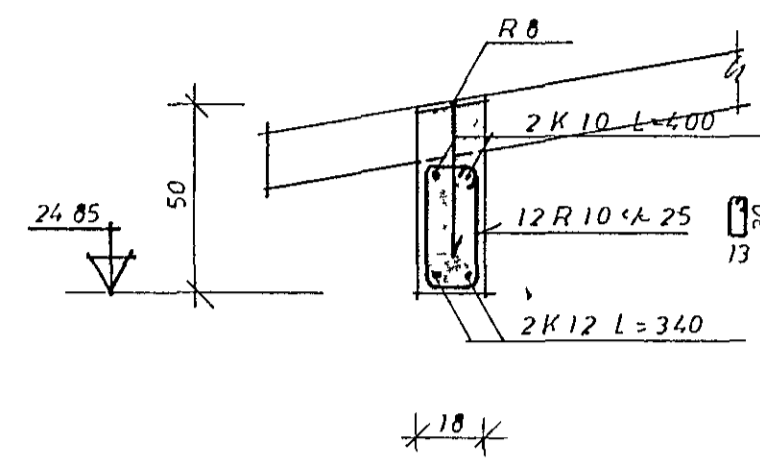

SNIÐ A-A 1:20

SNIÐ B-B 1:20

SNIÐ C-C 1:20

SNIÐ D-D 1:20

SNIÐ E-E 1:20

Y GL. = YFIR GLUGGUM  
U.GL. = UNDIR GLUGGUM

<b>HEIÐVANGUR 54</b>					
<b>JÁRNENDING VEGGJA SNIÐ</b>					
BR	DAG	BREYTING	REYKJAVIK, Þ JÚNÍ 74	REIKN	KVARDI 120 150
VERKFRÆÐISTOFA STEFÁNS ÓLAFSSONAR H/F Suðurlandsbráut 4 Sími 38405 og 38406			TEIKN	REIKN	VERK BL NR BR
			ATH	SAMP	1274 303