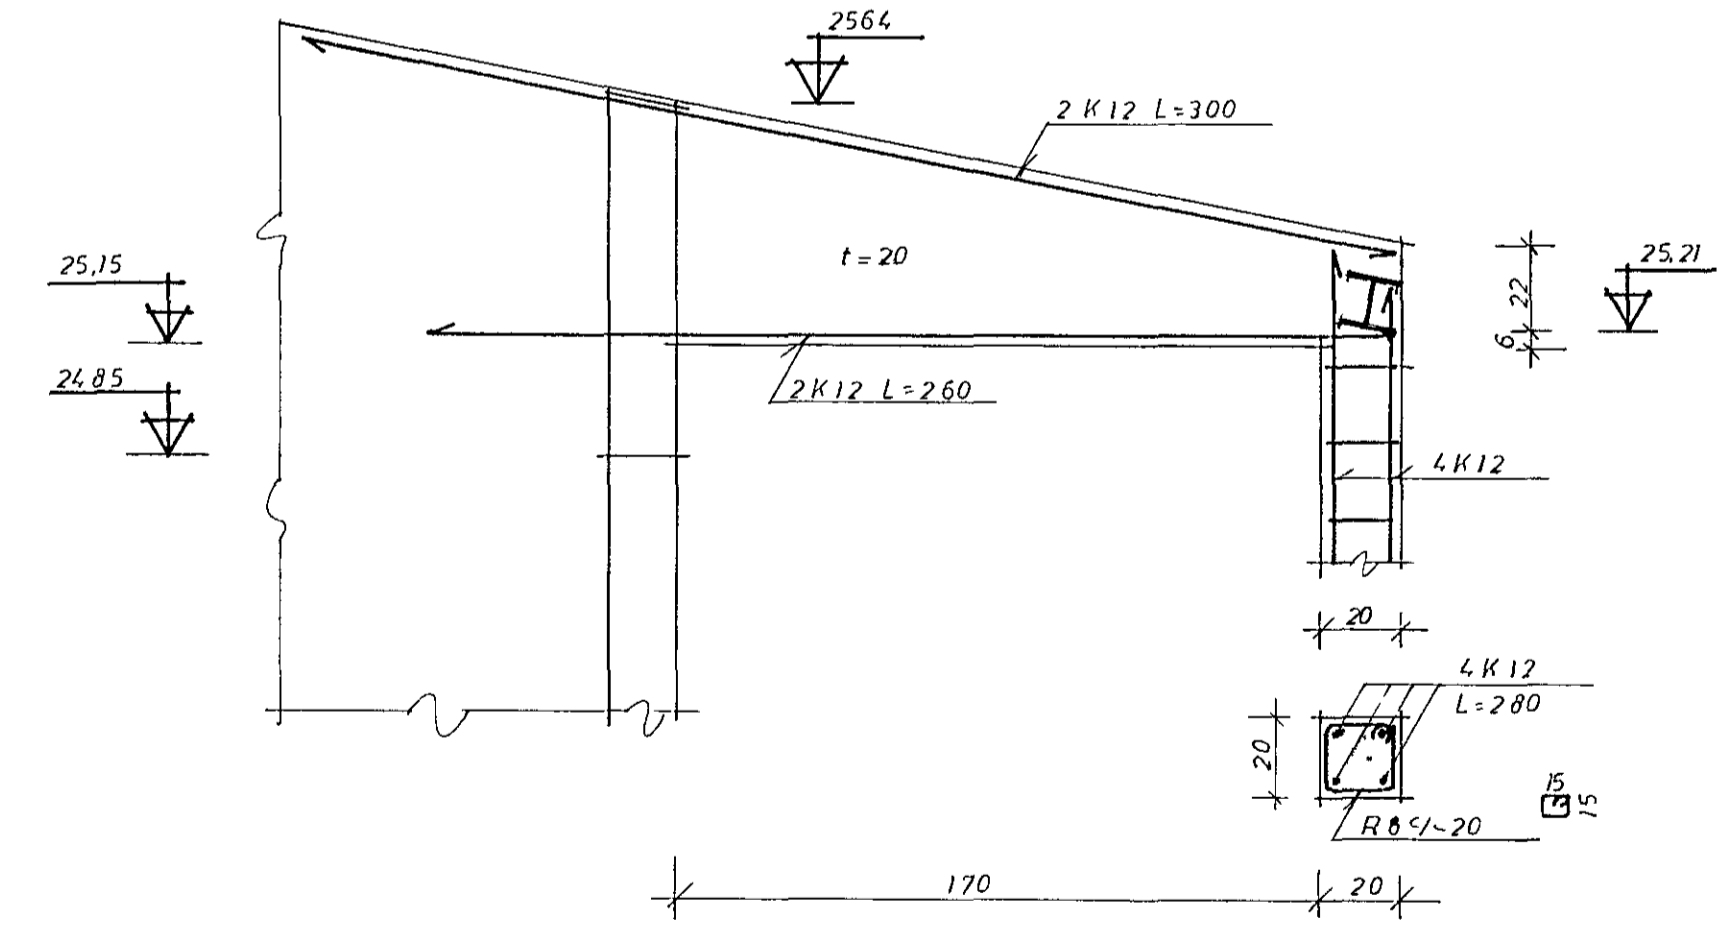

SNIÐ A-A 1:20

SNIÐ B-B 1:20

SNIÐ C-C 1:20

SNIÐ D-D 1:20

SNIÐ E-E 1:20

Y GL. = YFIR GLUGGUM  
U.GL. = UNDIR GLUGGUM

<b>HEIÐVANGUR 54</b>					
<b>JÁRNENDING VEGGJA SNIÐ</b>					
BR	DAG	BREYTING	REYKJAVIK, Þ JÚNÍ 74	REIKN	KVARDI 120 150
VERKFRÆÐISTOFA STEFÁNS ÓLAFSSONAR H/F Suðurlandsbráut 4 Sími 38405 og 38406			TEIKN	REIKN	VERK BL NR BR
			ATH	SAMP	1274 303