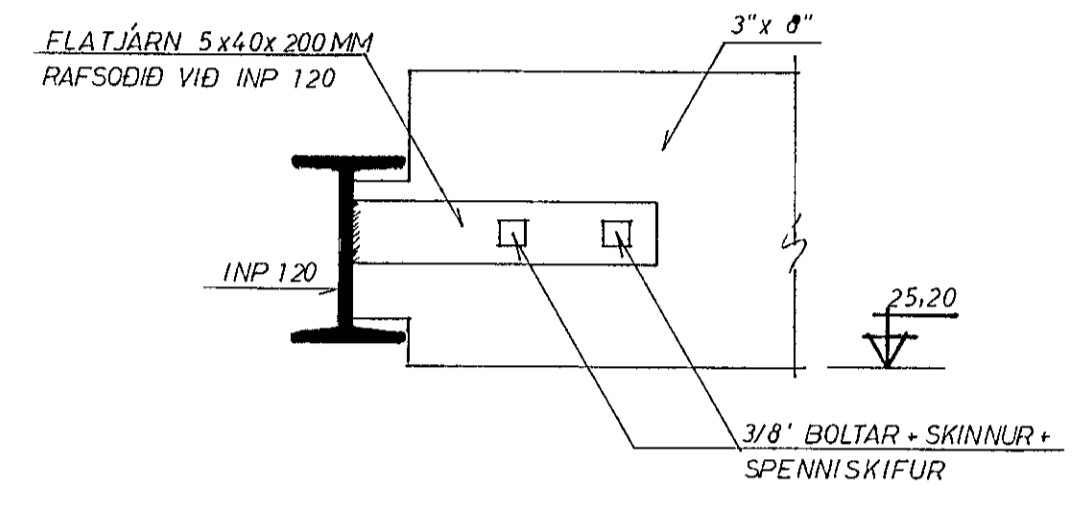

**STÁLBITI HE 140B 1:20**

**SNID A-A 1:5**

**STÁLBITI INP 120 1:20**

**SNID B-B 1:5**

**SNID D-D 1:20**

**SNID C-C 1:10**

**SNID E-E 1:20**

<b>HEIÐVANGUR 54</b>					
<b>PAK, SNID</b>					
BR	DAG.	BREYTING	REYKJAVIK, Þ JÚNÍ 74	KVARDI	15 110 120
VERKFRÆÐISTOFA	STEFÁNS ÓLAFSSONAR HJF	TEIKN	REIKN	VERK	DL INR BR
Suðurlandsbraut 4 Sími 38405 og 38406		ATH	SAMP	1274	305