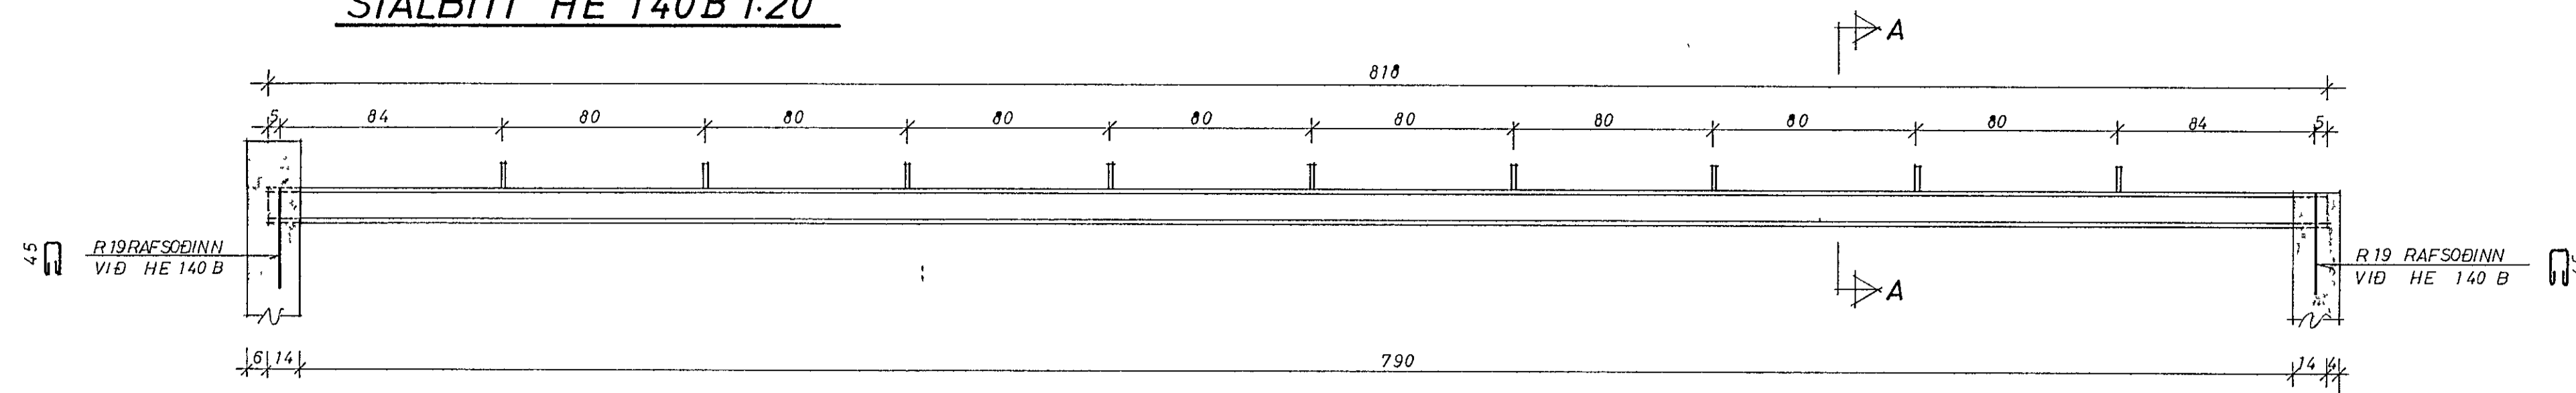

**STÁLBITI HE 140B 1:20**

**SNID A-A 1:5**

**STÁLBITI INP 120 1:20**

**SNID B-B 1:5**

**SNID D-D 1:20**

**SNID C-C 1:10**

**SNID E-E 1:20**

<b>HEIÐVANGUR 54</b>					
<b>PAK, SNID</b>					
BR	DAG.	BREYTING	REYKJAVIK, Þ JÚNÍ 74	KVARDI	15 110 120
VERKFRÆÐISTOFA	STEFÁNS ÓLAFSSONAR HJF	TEIKN	REIKN	VERK	DL INR BR
Suðurlandsbraut 4 Sími 38405 og 38406		ATH	SAMP	1274	305