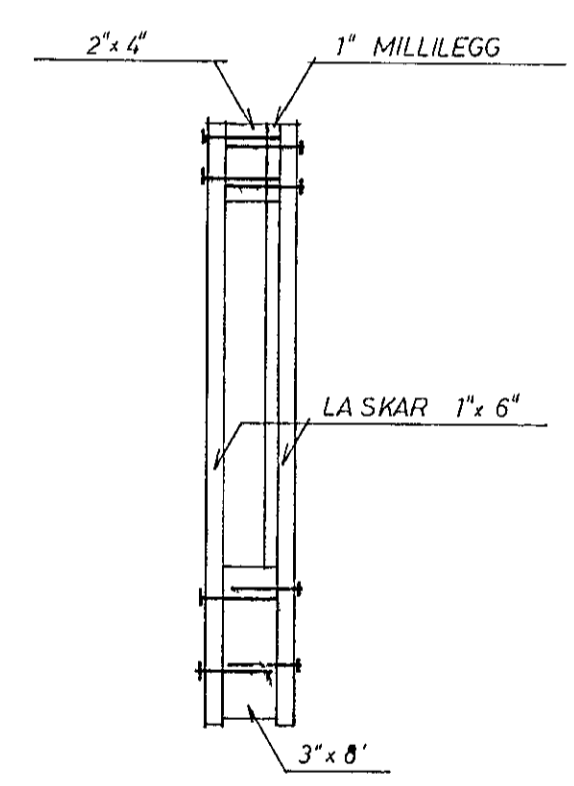

**STÁLBITI HE 140B 1:20**

**SNID A-A 1:5**

**STÁLBITI INP 120 1:20**

**SNID B-B 1:5**

**SNID D-D 1:20**

**SNID C-C 1:10**

**SNID E-E 1:20**

<b>HEIÐVANGUR 54</b>					
<b>PAK, SNID</b>					
BR	DAG.	BREYTING	REYKJAVIK, Þ JÚNÍ 74	KVARDI	15 110 120
VERKFRÆÐISTOFA	STEFÁNS ÓLAFSSONAR HJF	TEIKN	REIKN	VERK	DL INR BR
Suðurlandsbraut 4 Sími 38405 og 38406		ATH	SAMP	1274	305