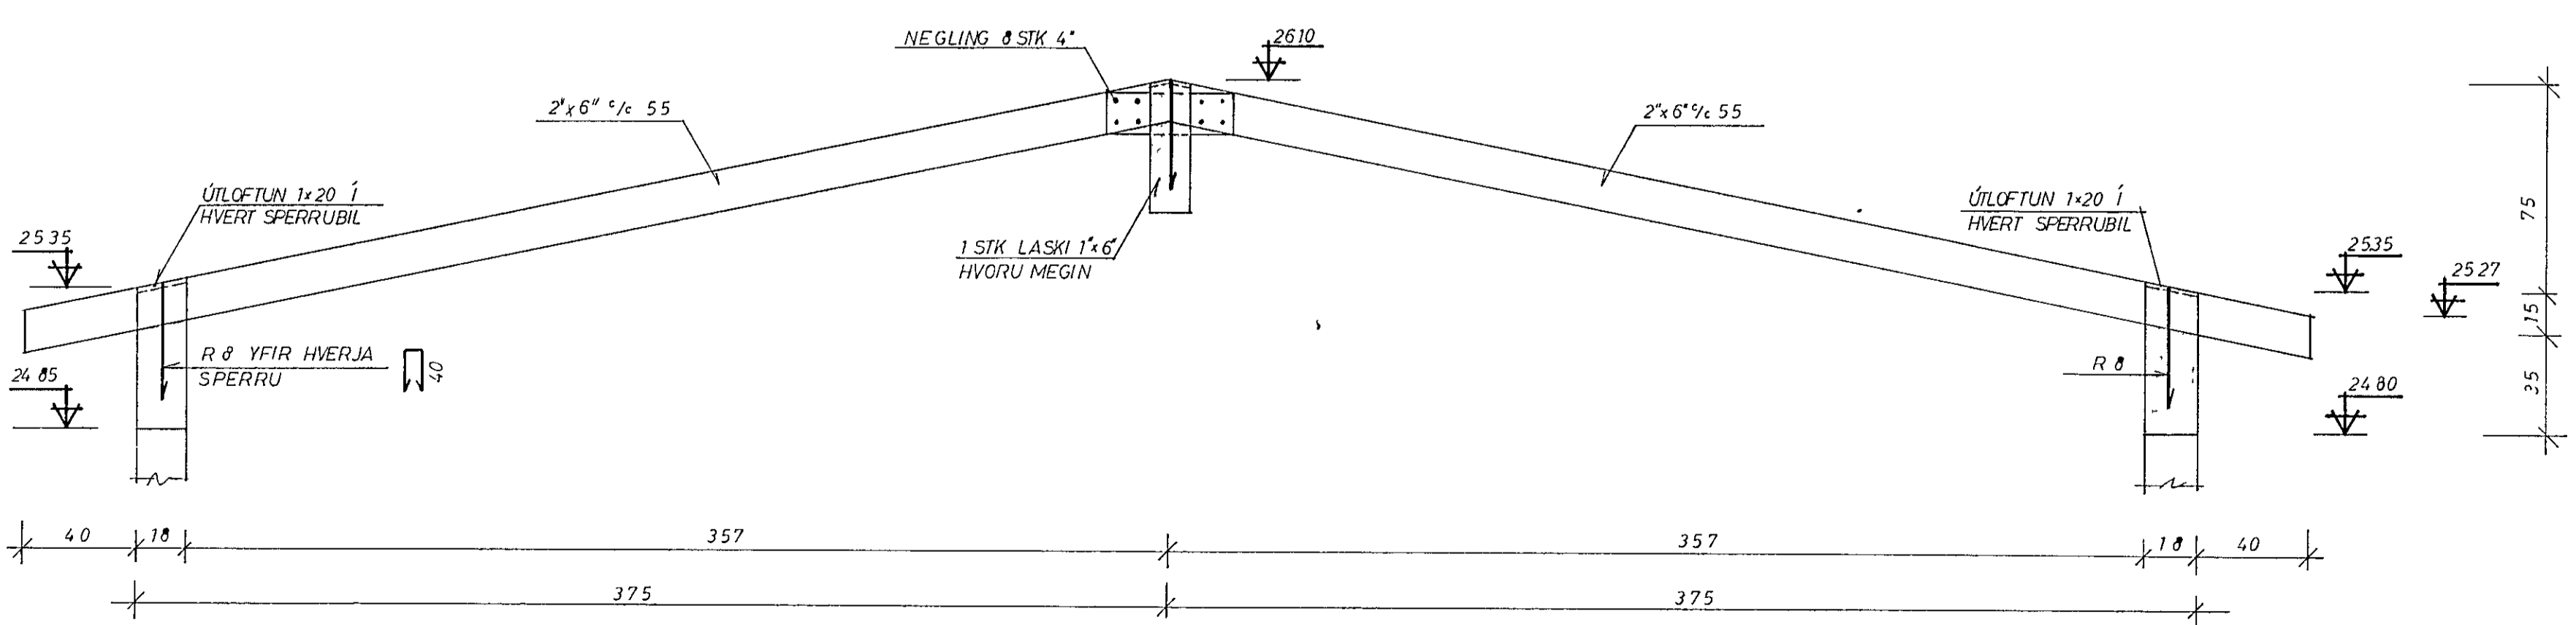

**STÁLBITI HE 140B 1:20**

**SNID A-A 1:5**

**STÁLBITI INP 120 1:20**

**SNID B-B 1:5**

**SNID D-D 1:20**

**SNID C-C 1:10**

**SNID E-E 1:20**

<b>HEIÐVANGUR 54</b>					
<b>PAK, SNID</b>					
BR	DAG.	BREYTING	REYKJAVIK, Þ JÚNÍ 74	KVARDI	15 110 120
VERKFRÆÐISTOFA	STEFÁNS ÓLAFSSONAR HJF	TEIKN	REIKN	VERK	DL INR BR
Suðurlandsbraut 4 Sími 38405 og 38406		ATH	SAMP	1274	305