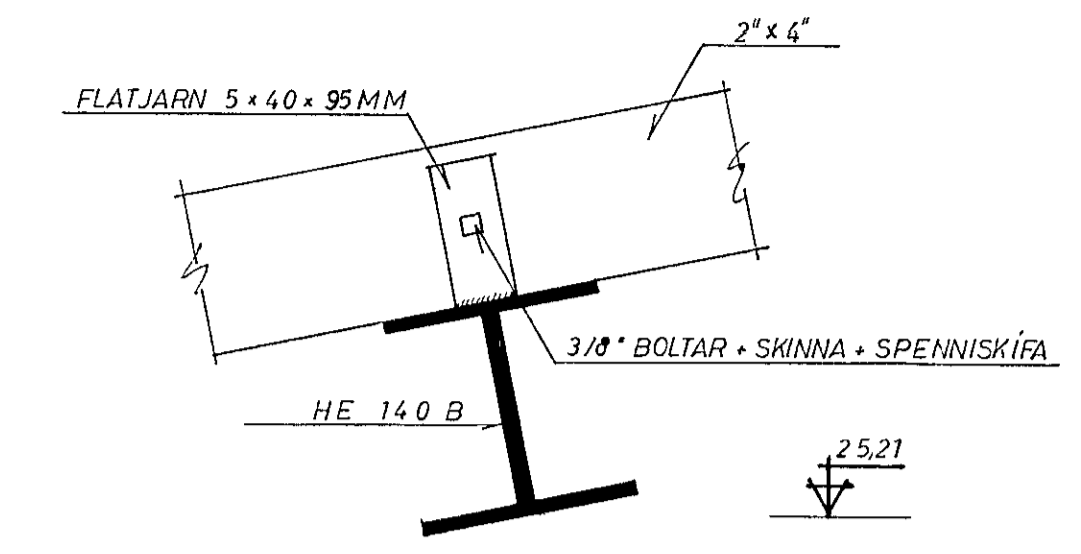

**STÁLBITI HE 140B 1:20**

**SNID A-A 1:5**

**STÁLBITI INP 120 1:20**

**SNID B-B 1:5**

**SNID D-D 1:20**

**SNID C-C 1:10**

**SNID E-E 1:20**

<b>HEIÐVANGUR 54</b>					
<b>PAK, SNID</b>					
BR	DAG.	BREYTING	REYKJAVIK, Þ JÚNÍ 74	KVARDI	15 110 120
VERKFRÆÐISTOFA	STEFÁNS ÓLAFSSONAR HJF	TEIKN	REIKN	VERK	DL INR BR
Suðurlandsbraut 4 Sími 38405 og 38406		ATH	SAMP	1274	305