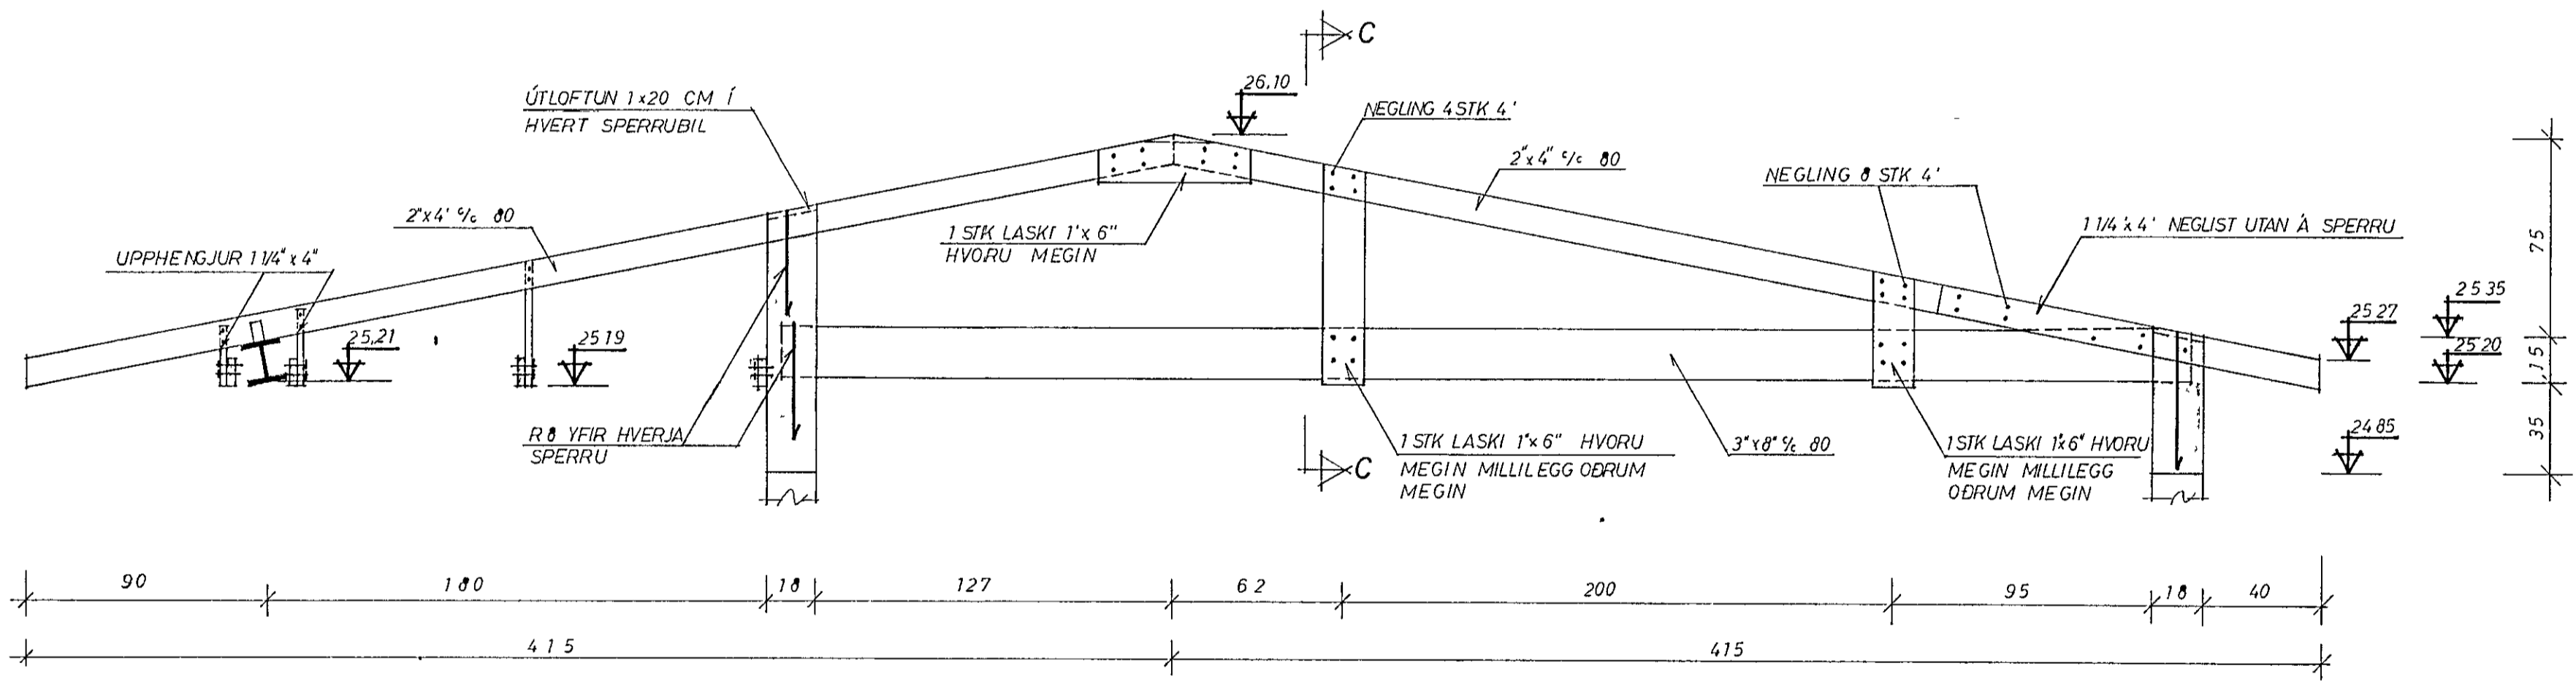

**STÁLBITI HE 140B 1:20**

**SNID A-A 1:5**

**STÁLBITI INP 120 1:20**

**SNID B-B 1:5**

**SNID D-D 1:20**

**SNID C-C 1:10**

**SNID E-E 1:20**

<b>HEIÐVANGUR 54</b>					
<b>PAK, SNID</b>					
BR	DAG.	BREYTING	REYKJAVIK, Þ JÚNÍ 74	KVARDI	15 110 120
VERKFRÆÐISTOFA	STEFÁNS ÓLAFSSONAR HJF	TEIKN	REIKN	VERK	DL INR BR
Suðurlandsbraut 4 Sími 38405 og 38406		ATH	SAMP	1274	305