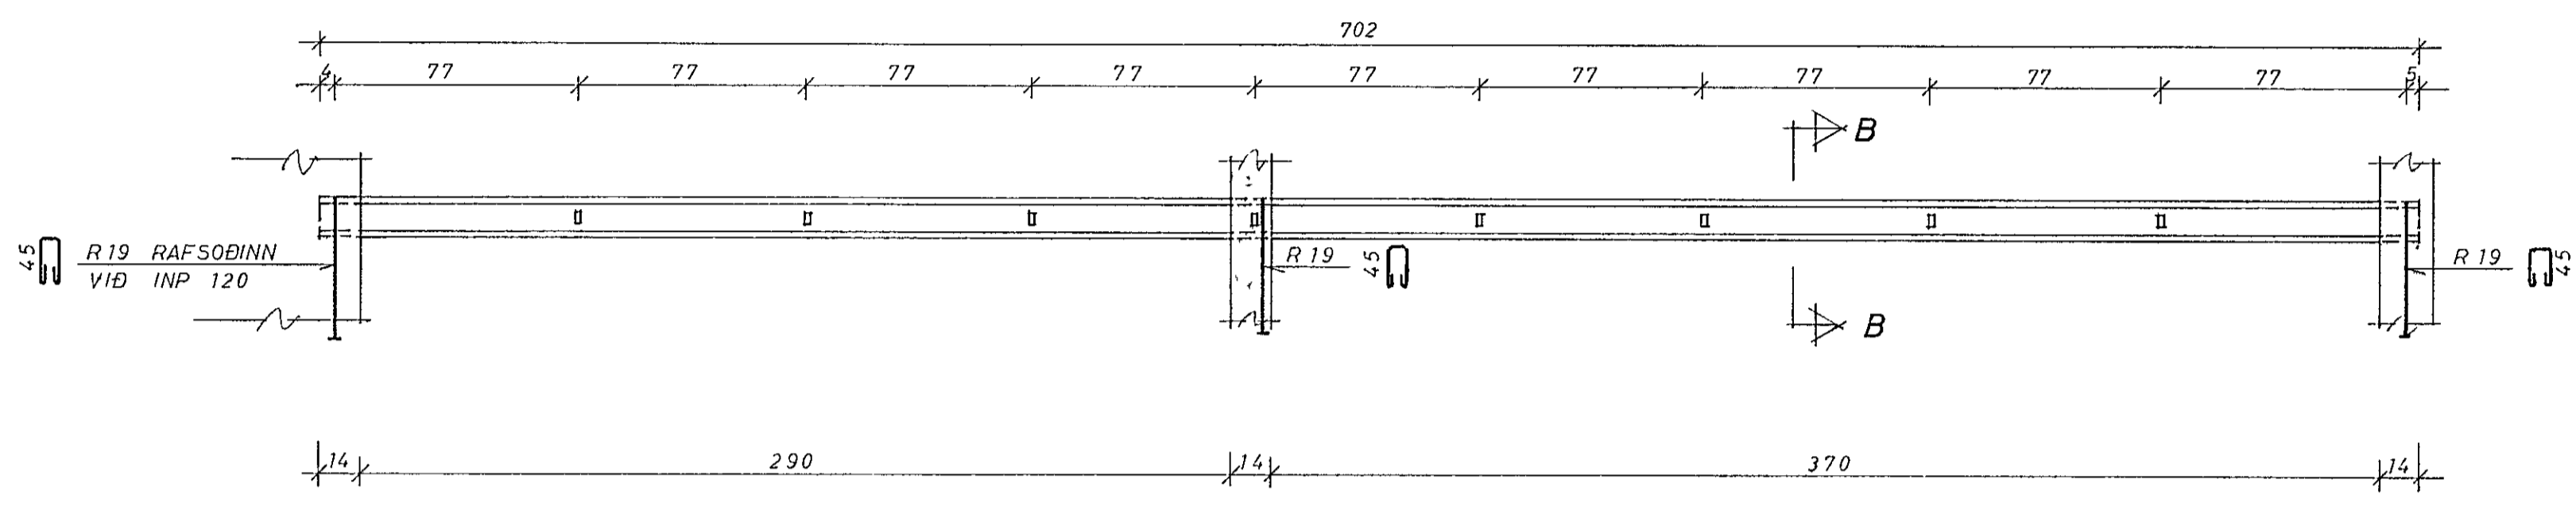

**STÁLBITI HE 140B 1:20**

**SNID A-A 1:5**

**STÁLBITI INP 120 1:20**

**SNID B-B 1:5**

**SNID D-D 1:20**

**SNID C-C 1:10**

**SNID E-E 1:20**

<b>HEIÐVANGUR 54</b>					
<b>PAK, SNID</b>					
BR	DAG.	BREYTING	REYKJAVIK, Þ JÚNÍ 74	KVARDI	15 110 120
VERKFRÆÐISTOFA	STEFÁNS ÓLAFSSONAR HJF	TEIKN	REIKN	VERK	DL INR BR
Suðurlandsbraut 4 Sími 38405 og 38406		ATH	SAMP	1274	305