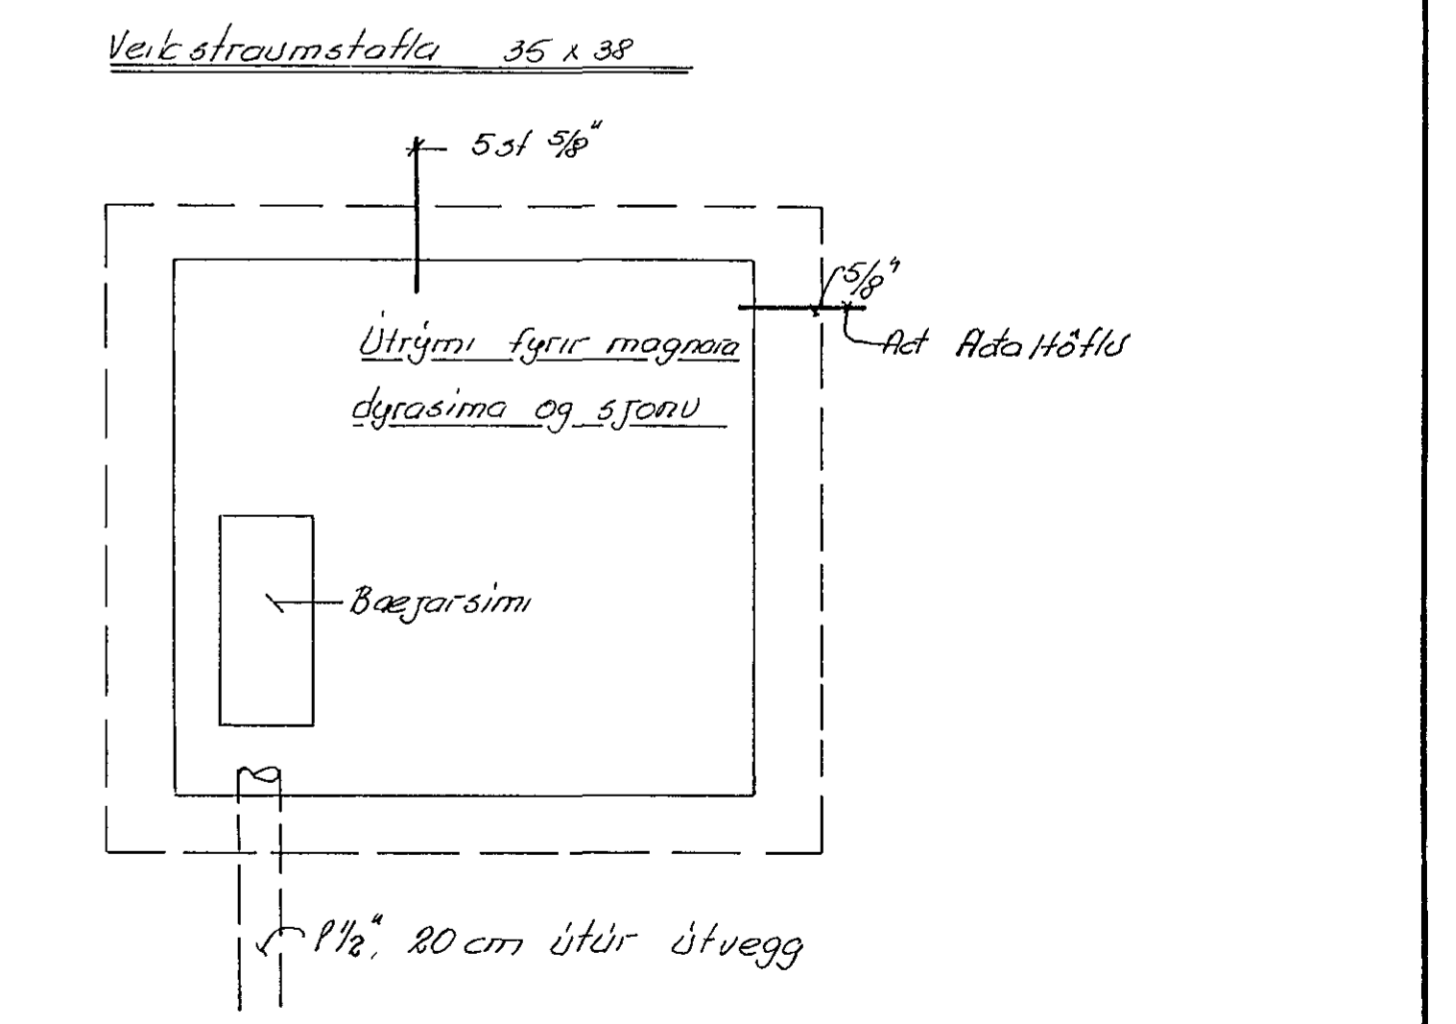

Ad veitstraumstöflu  
 Þór undir vask  
 í eldhúsi

Lýnding  
 Blásari  
 Ljós + tenglar  
 16A tengill

1 1/2" inntakspipa,  
 20 cm útúr útvegg

Steyputernn upp úr sötkli,  
 ca 5cm upp í töflubassa,  
 einangradur frá töflubassa