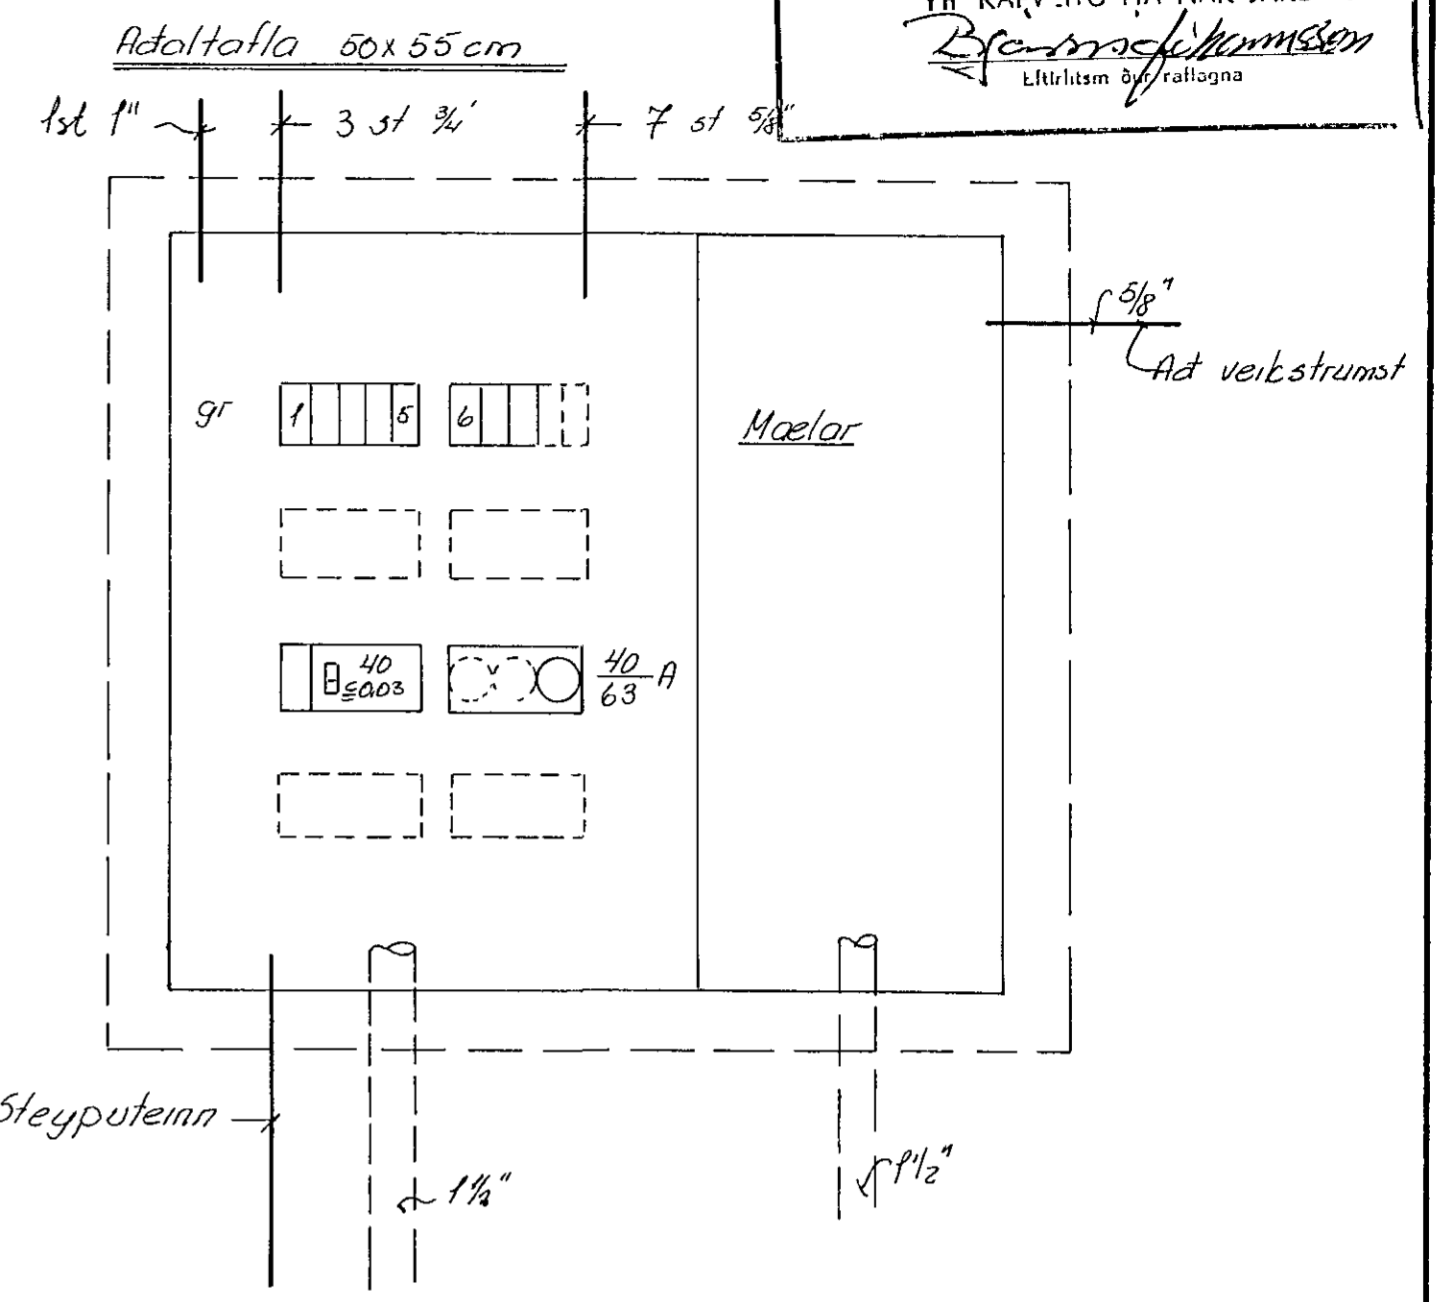

Ad veitstraumstöflu  
 Þór undir vask  
 í eldhúsi

Lýnding  
 Blásari  
 Ljós + tenglar  
 16A tengill

1 1/2" inntakspipa,  
 20 cm útúr útvegg

Steyputernn upp úr sötkli,  
 ca 5cm upp í töflubassa,  
 einangradur frá töflubassa