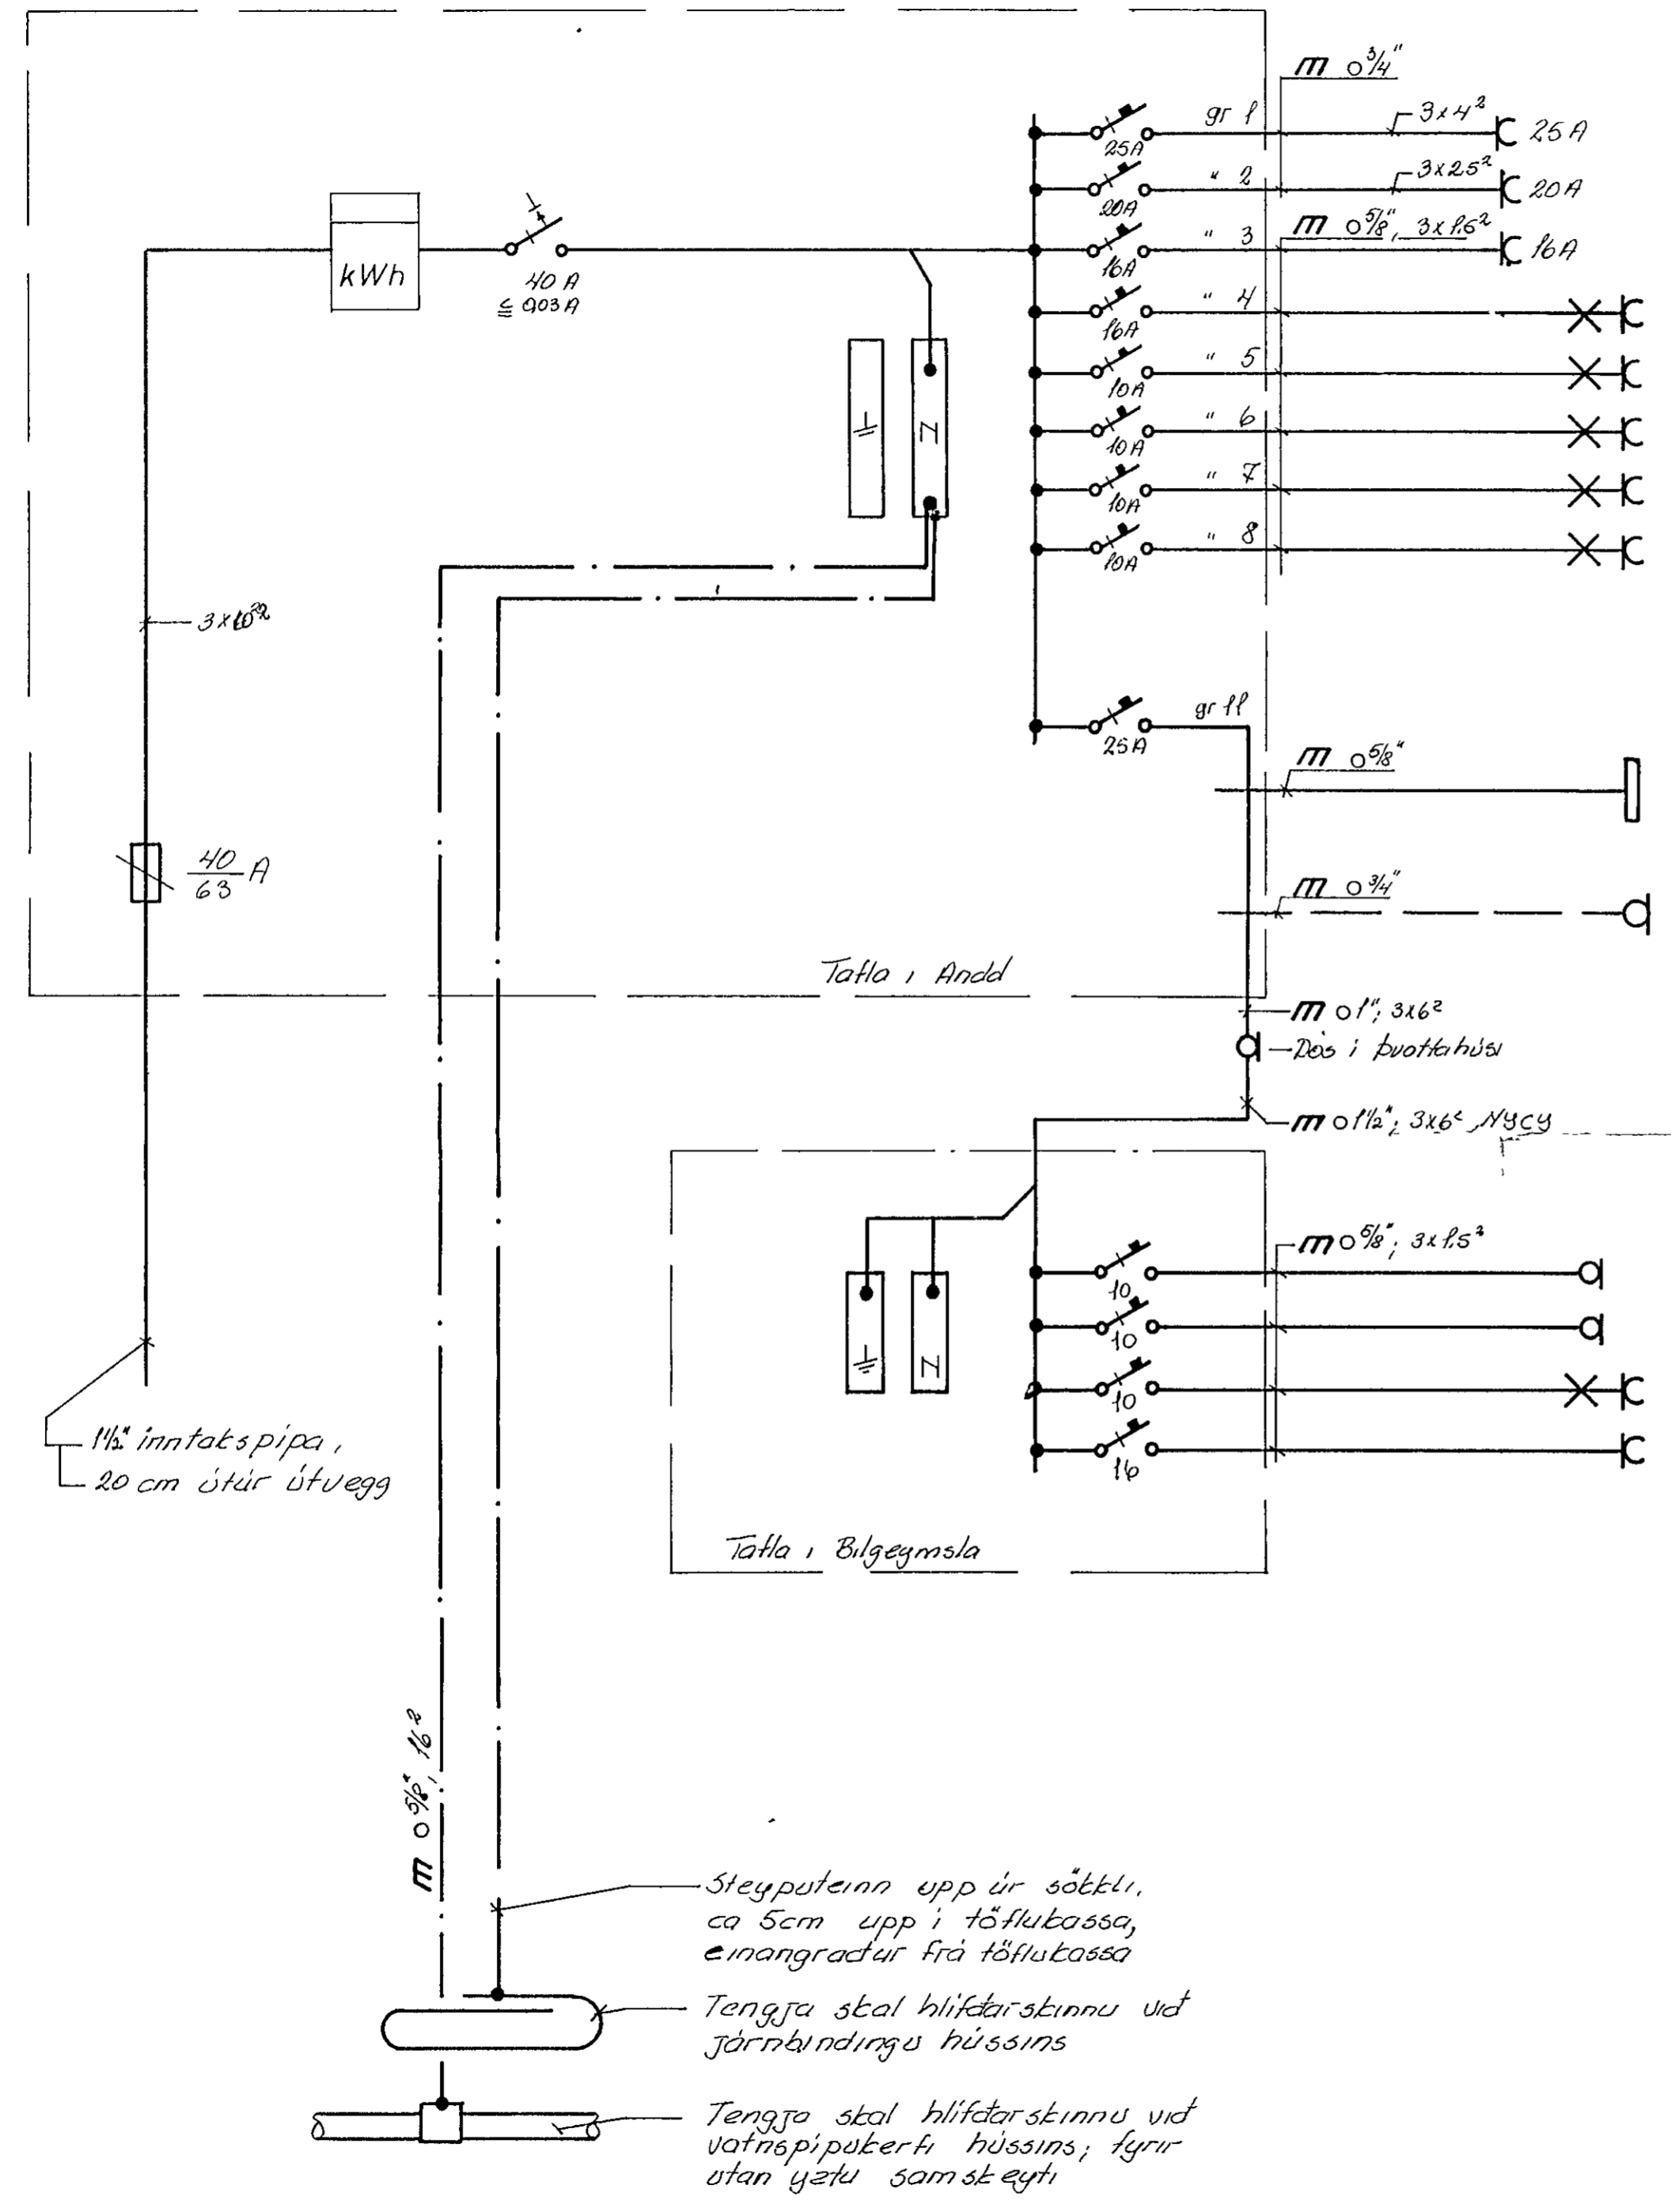

Húsvæta nr 2301 Teikning nr 1485
Samþykkt þ 14.3.1974
Íh. RAUV. LIU HA. NAR. JAKU.
Brynolfursson
Lífurilmis og rafloagna

Eldhúsi
Þvottahúsi
Þvottahúsi
Eldhúsi; Borðst
Andd, þvottahúsi
Stofa, Herb
Bad, Herb
Hjón, Herb

Ad veitstraumstöflu
Þór undir vask
í eldhúsi

Lýnding
Blásari
Ljós + tenglar
16A tengill