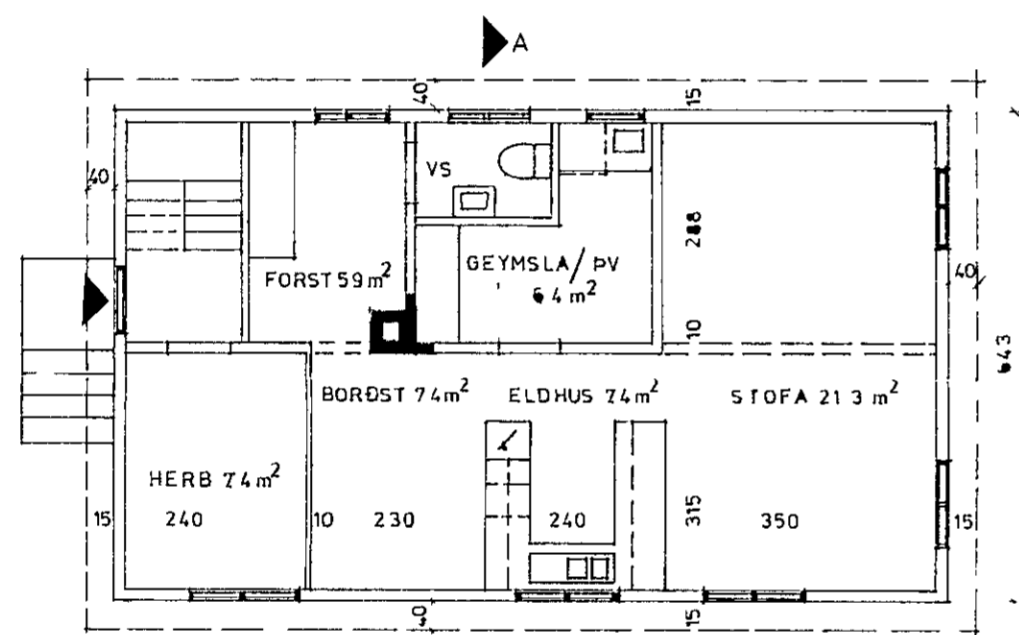

Sambykkt á fundi byggingar-
nefndar þ. 10/11/82
BYGGINGARFRÆÐINGUR N
I HAFNARFIRDI

GAFLÍ AUSTUR

AFSTÖÐUMYND 1 500

HELLISGATA 26 HAFNARF
BREYTING OG STÆKKUN Á STRANDGÖTU 35B
GRUNNMYNDIR, ÚTLIT, SNEIÐING, AFSTÖÐUMYND M kv 1 100&1 500
EINAR MATTHÍASSON BYGGINGARFRÆÐINGUR B Í 23 10 '82