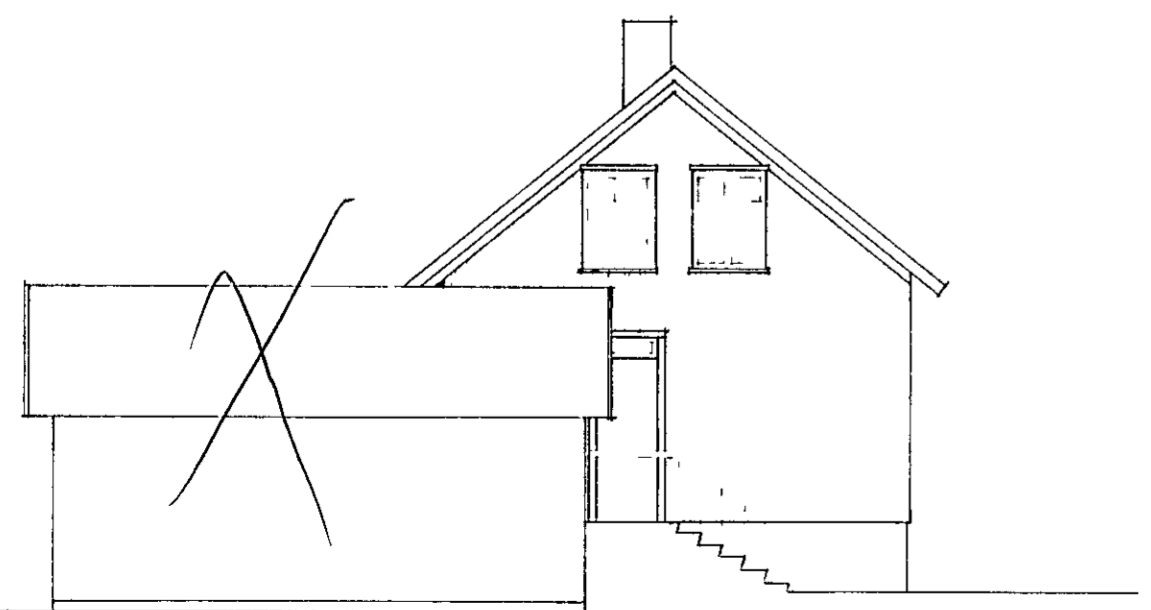

Sambykkt á fundi byggingar-
nefndar þ. 10/11/82
BYGGINGARFRÆÐINGUR N
I HAFNARFIRDI

GRUNNMYND 2 HÆÐ STÆKKUN

GRUNNMYND 1 HÆÐ

NORÐUR

SUÐUR

LOÐARMÖRK

LOÐARMÖRK

GARÐAVEGUR

VESTUR

SNEIÐING A-A

GAFLÍ AUSTUR

AFSTÖÐUMYND 1 500

HELLISGATA

HELLISGATA 26 HAFNARF
BREYTING OG STÆKKUN Á STRANDGÖTU 35B
GRUNNMYNDIR, ÚTLIT, SNEIÐING, AFSTÖÐUMYND M kv 1 100&1 500
EINAR MATTHÍASSON BYGGINGARFRÆÐINGUR B Í 23 10 '82