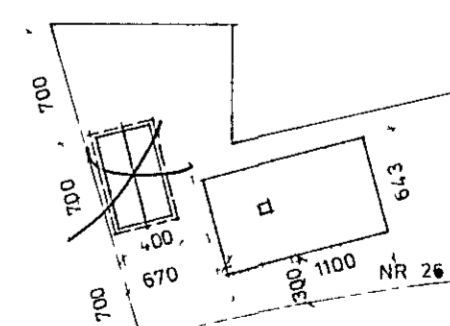

VESTUR

SNEIÐING A-A

GAFLÍ AUSTUR

AFSTÖÐUMYND 1 500

HELLISGATA

HELLISGATA 26 HAFNARF
BREYTING OG STÆKKUN Á STRANDGÖTU 35B
GRUNNMYNDIR, ÚTLIT, SNEIÐING, AFSTÖÐUMYND M kv 1 100&1 500
EINAR MATTHÍASSON BYGGINGARFRÆÐINGUR B Í 23 10 '82