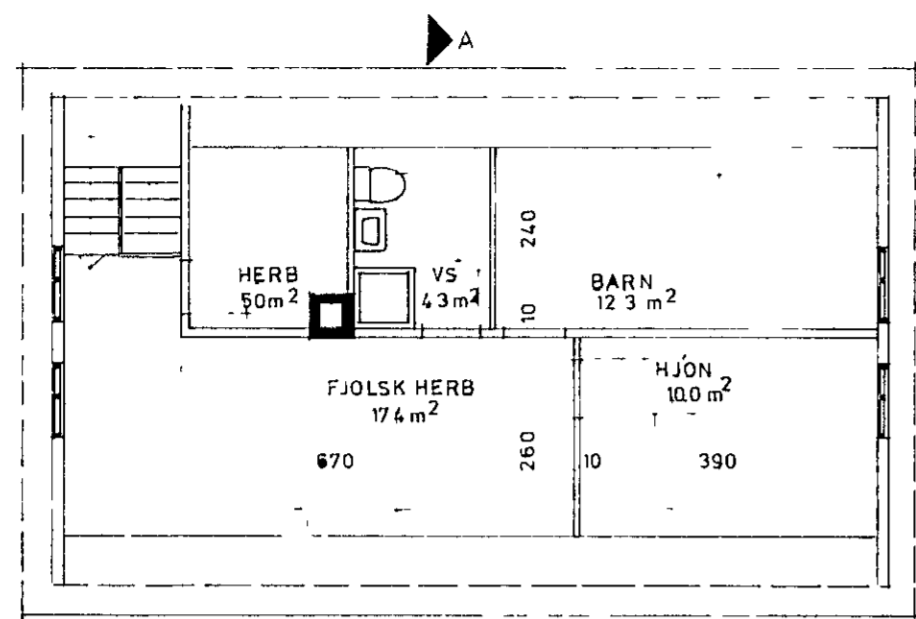

Sambykkt á fundi byggingar-
nefndar þ. 10/11/82
BYGGINGARFRÆÐINGUR N
I HAFNARFIRDI

GRUNNMYND 2 HÆÐ STÆKKUN