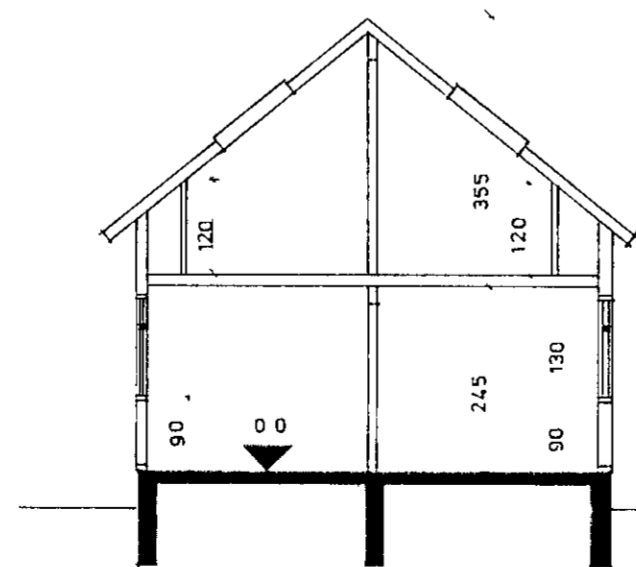

Sambykkt á fundi byggingar-
nefndar þ. 10/11/82
BYGGINGARFRÆÐINGUR N
I HAFNARFIRDI

GRUNNMYND 2 HÆÐ STÆKKUN

GRUNNMYND 1 HÆÐ

NORÐUR

SUÐUR

LOÐARMÖRK

LOÐARMÖRK

GARÐAVEGUR

VESTUR

SNEIÐING A-A

GAFLÍ AUSTUR

AFSTÖÐUMYND 1 500

HELLISGATA

HELLISGATA 26 HAFNARF
BREYTING OG STÆKKUN Á STRANDGÖTU 35B
GRUNNMYNDIR, ÚTLIT, SNEIÐING, AFSTÖÐUMYND M kv 1 100&1 500
EINAR MATTHÍASSON BYGGINGARFRÆÐINGUR B Í 23 10 '82