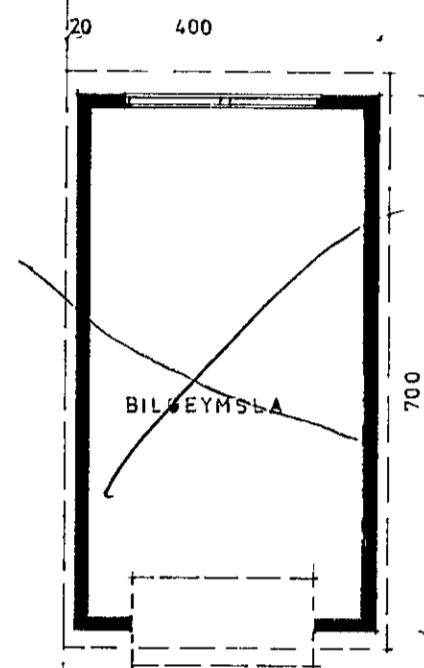

Sambykkt á fundi byggingar-
nefndar þ. 10/11/82
BYGGINGARFRÆÐINGUR N
I HAFNARFIRDI

GRUNNMYND 2 HÆÐ STÆKKUN

GRUNNMYND 1 HÆÐ

NORÐUR

SUÐUR

LOÐARMÖRK

LOÐARMÖRK

GARÐAVEGUR

VESTUR

SNEIÐING A-A

GAFLÍ AUSTUR

AFSTÖÐUMYND 1 500

HELLISGATA

HELLISGATA 26 HAFNARF
BREYTING OG STÆKKUN Á STRANDGÖTU 35B
GRUNNMYNDIR, ÚTLIT, SNEIÐING, AFSTÖÐUMYND M kv 1 100&1 500
EINAR MATTHÍASSON BYGGINGARFRÆÐINGUR B Í 23 10 '82