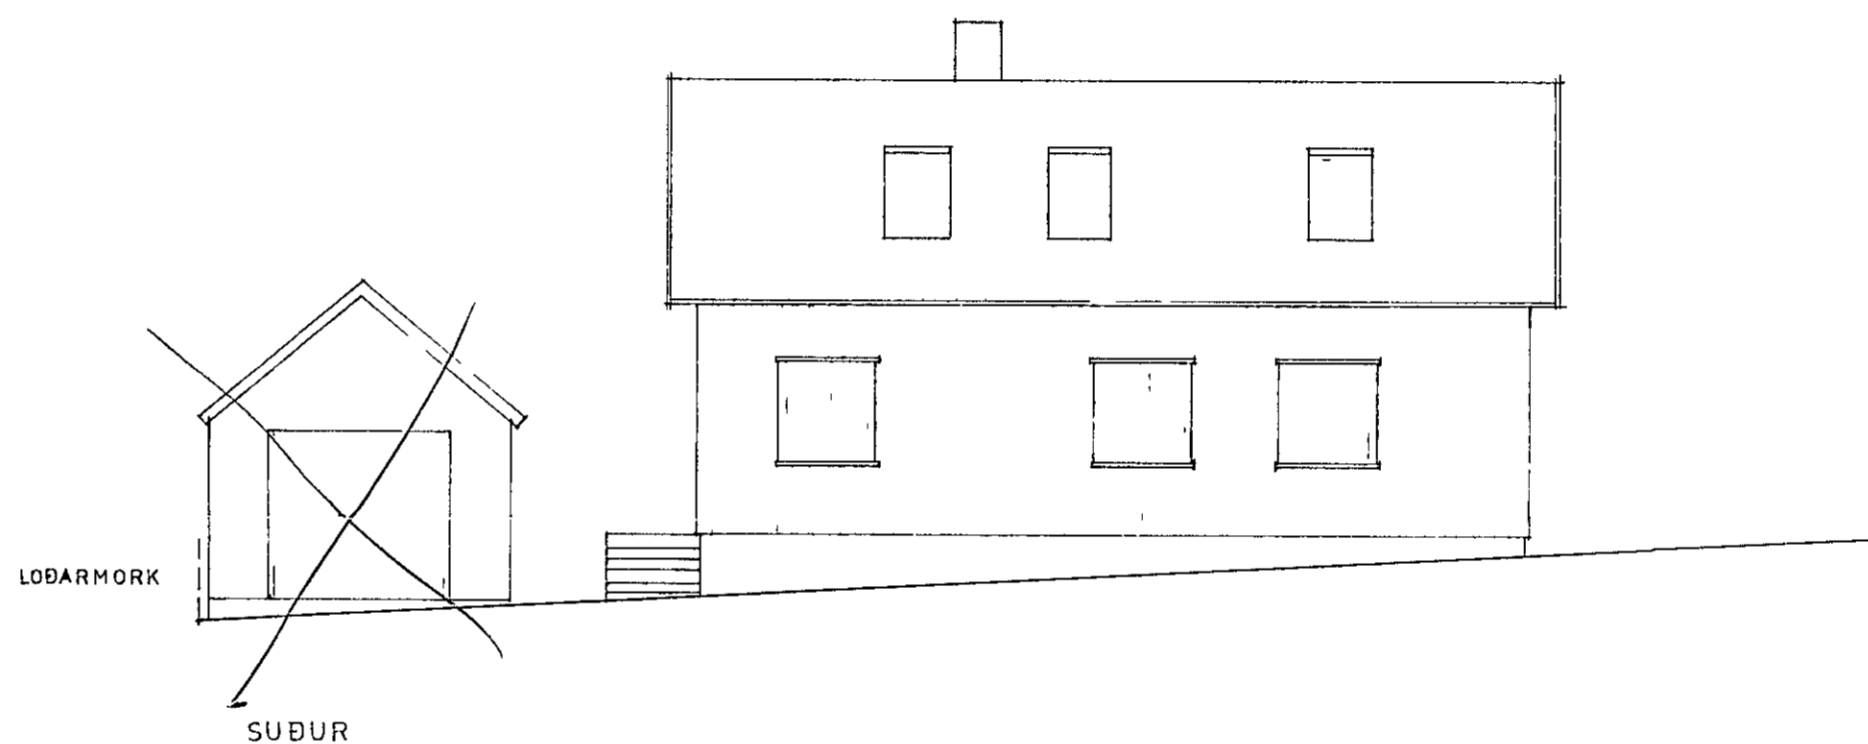

Sambykkt á fundi byggingar-
nefndar þ. 10/11/82
BYGGINGARFRÆÐINGUR N
I HAFNARFIRDI

GRUNNMYND 2 HÆÐ STÆKKUN

GRUNNMYND 1 HÆÐ

NORÐUR

SUÐUR

LOÐARMÖRK

LOÐARMÖRK

GARÐAVEGUR

VESTUR

SNEIÐING A-A

GAFLÍ AUSTUR

AFSTÖÐUMYND 1 500

HELLISGATA

HELLISGATA 26 HAFNARF
BREYTING OG STÆKKUN Á STRANDGÖTU 35B
GRUNNMYNDIR, ÚTLIT, SNEIÐING, AFSTÖÐUMYND M kv 1 100&1 500
EINAR MATTHÍASSON BYGGINGARFRÆÐINGUR B Í 23 10 '82