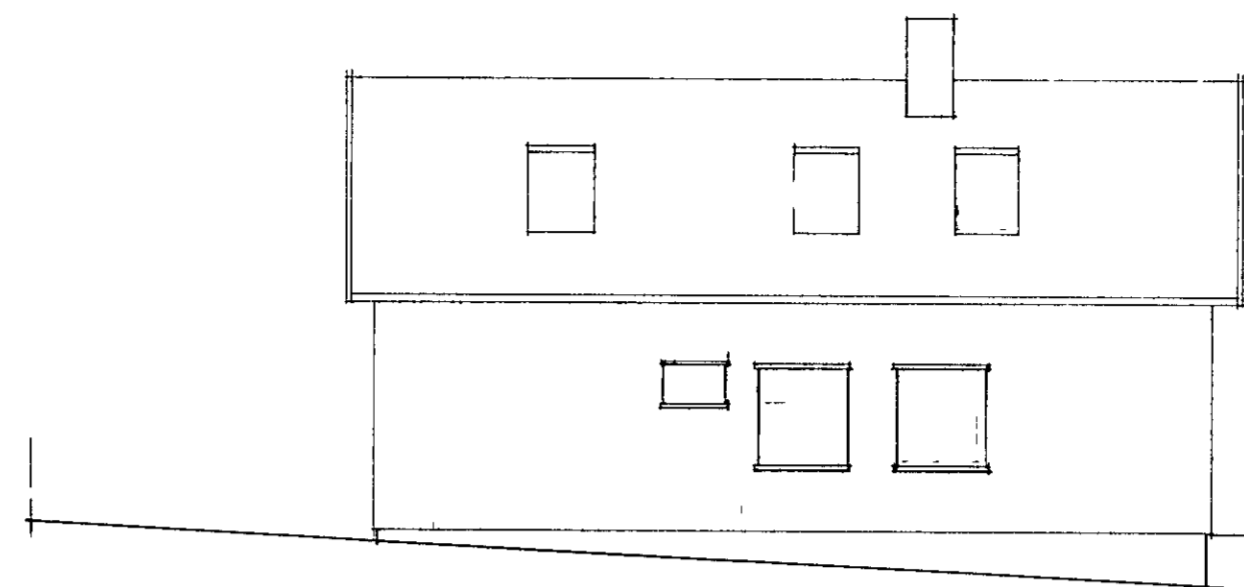

Sambykkt á fundi byggingar-
nefndar þ. 10/11/82
BYGGINGARFRÆÐINGUR N
I HAFNARFIRDI

GRUNNMYND 2 HÆÐ STÆKKUN

GRUNNMYND 1 HÆÐ

NORÐUR

SUÐUR

LOÐARMÖRK

LOÐARMÖRK

GARÐAVEGUR

VESTUR

SNEIÐING A-A

GAFLÍ AUSTUR

AFSTÖÐUMYND 1 500

HELLISGATA

HELLISGATA 26 HAFNARF
BREYTING OG STÆKKUN Á STRANDGÖTU 35B
GRUNNMYNDIR, ÚTLIT, SNEIÐING, AFSTÖÐUMYND M kv 1 100&1 500
EINAR MATTHÍASSON BYGGINGARFRÆÐINGUR B Í 23 10 '82