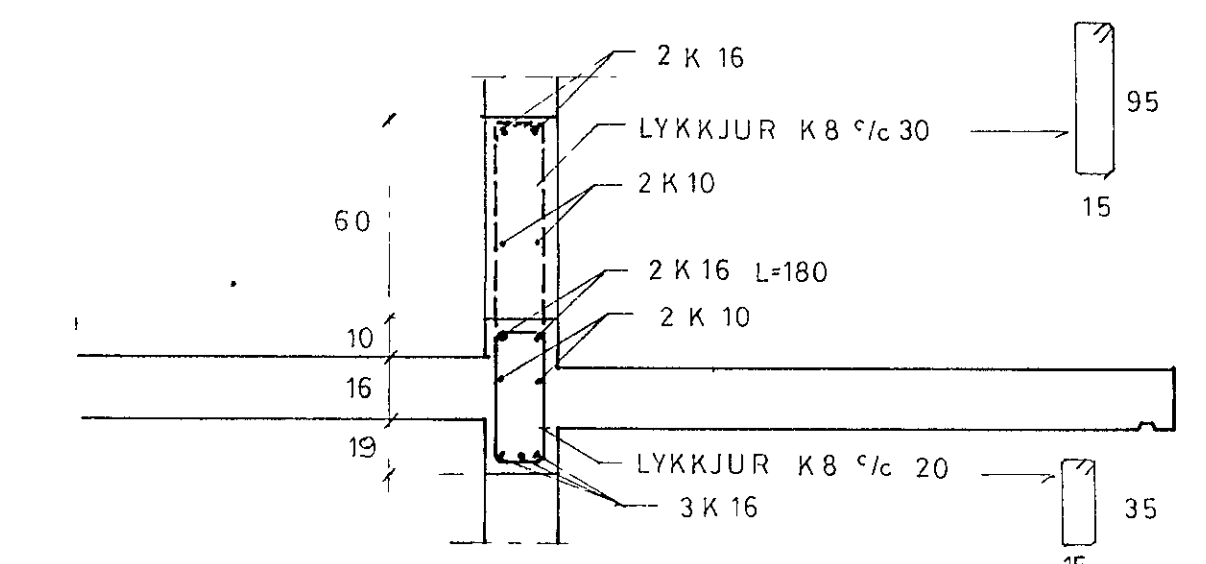

SNID A 150 (A EINNIG VIÐ UM SNID B)

SNID C 150

SNID Í BITA VIÐ SVALIR 120

SKÝRINGAR, SNID Í SVALIR, STIGA OG STEYPUKIL  
SJA TEIKN NR 2

		HJALLABRAUT 35 HAFNARFIRÐI	
		PLATA YFIR 2 OG 3 HÆÐ	
BR	DAGS	BREYTING	
VERKFRÆDISTOFA ÁRMÓLA 1 REYKJAVÍK - Sími 8811		HANNAÐ Sko	KVARÐI 150 120
<i>Ólafur &amp; S. 1980</i>		TEIKNAD HT	DAGS 20 3 73
		YFIRFARID Sko	NR 7302 BL 4 AP 6