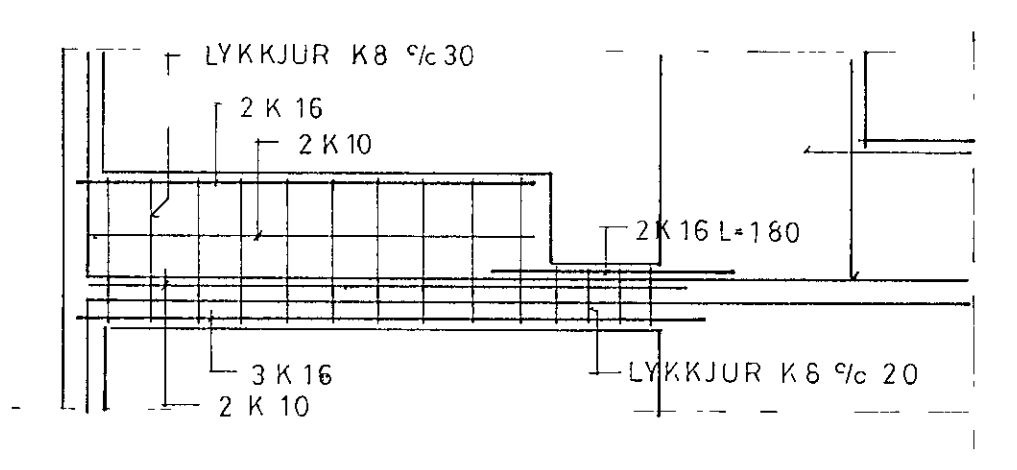

SNID A 150 (A EINNIG VIÐ UM SNID B)

SNID C 150

SNID Í BITA VIÐ SVALIR 120

SKÝRINGAR, SNID Í SVALIR, STIGA OG STEYPUKIL  
SJA TEIKN NR 2

		HJALLABRAUT 35 HAFNARFIRÐI	
		PLATA YFIR 2 OG 3 HÆÐ	
BR	DAGS	BREYTING	
VERKFRÆDISTOFA ÁRMÓLA 1 REYKJAVÍK - Sími 8811		HANNAÐ Sko	KVARÐI 150 120
<i>Ólafur &amp; S. 1980</i>		TEIKNAD HT	DAGS 20 3 73
		YFIRFARID Sko	NR 7302 BL 4 AP 6