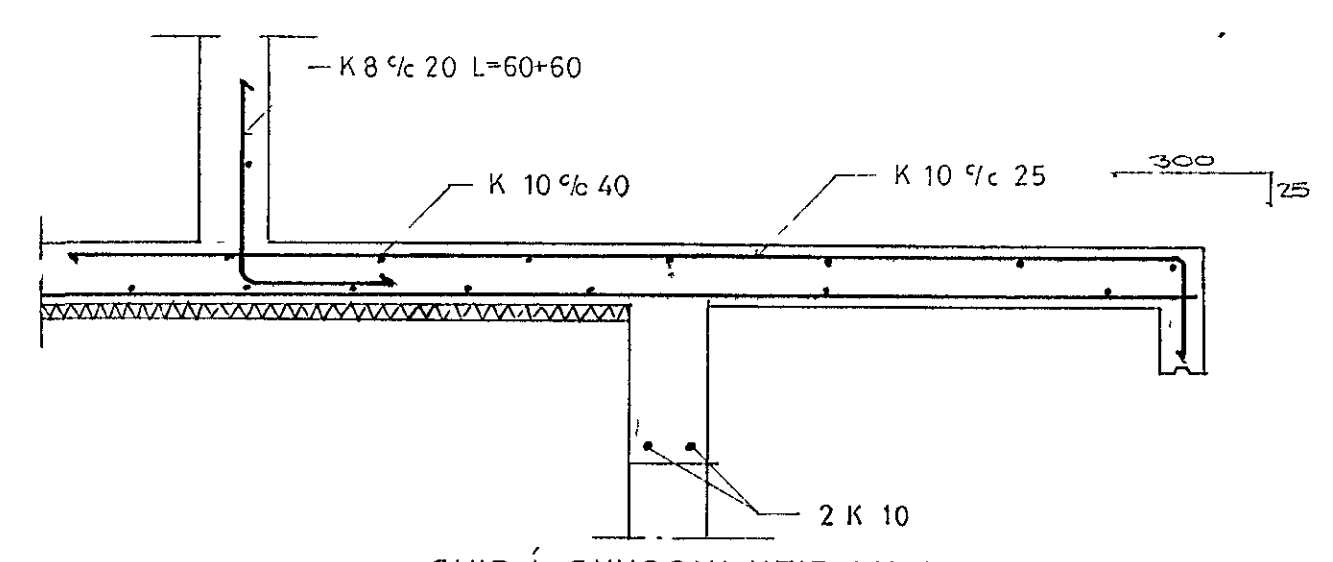

SNID A 150 (A EINNIG VID UM SNID B)

SNID C 150

SNID D BITA VID SVALIR 1 20

SNID E SKYGGNI YFIR DYRUM

SKYRINGAR, SNID I SVALIR, STIGA OG STEYPUKIL SJÁ TEIKN NR 2

SNID D 1:20

		HJALLABRAUT 35 HAFNARFIRÐI	
		PLATA YFIR 1 HÆÐ	
BR	DAGS	BREYTING	
VERKFRÆÐISTOFA ARMÓLA 1		HANNAD SKO	KVARDI 150 (20
REYKJAVIK - Sími 8384		TEIKNAD HT	DAGS 20 3 73
Sigurður & dattsson		YFIRFARAD SEO	NR 7302 BL 3 AF 5