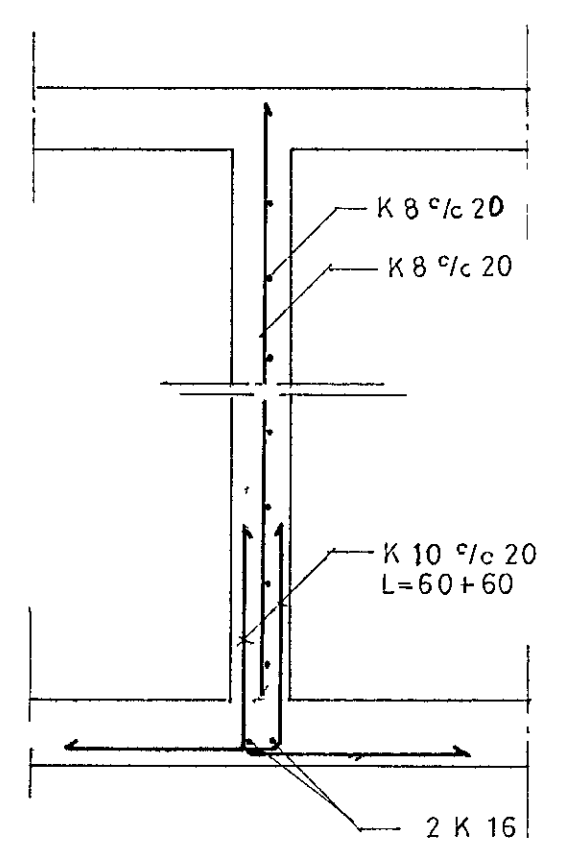

SNID A 150 (A EINNIG VID UM SNID B)

SNID C 150

SNID D BITA VID SVALIR 1 20

SNID E SKYGGNI YFIR DYRUM

SKYRINGAR, SNID I SVALIR, STIGA OG STEYPUKIL SJÁ TEIKN NR 2

SNID D 1:20

		HJALLABRAUT 35 HAFNARFIRÐI	
		PLATA YFIR 1 HÆÐ	
BR	DAGS	BREYTING	
VERKFRÆÐISTOFA ARMÓLA 1		HANNAD SKO	KVARDI 150 (20
REYKJAVIK - Sími 8384		TEIKNAD HT	DAGS 20 3 73
Sigurður & dattsson		YFIRFARAD SEO	NR 7302 BL 3 AF 5