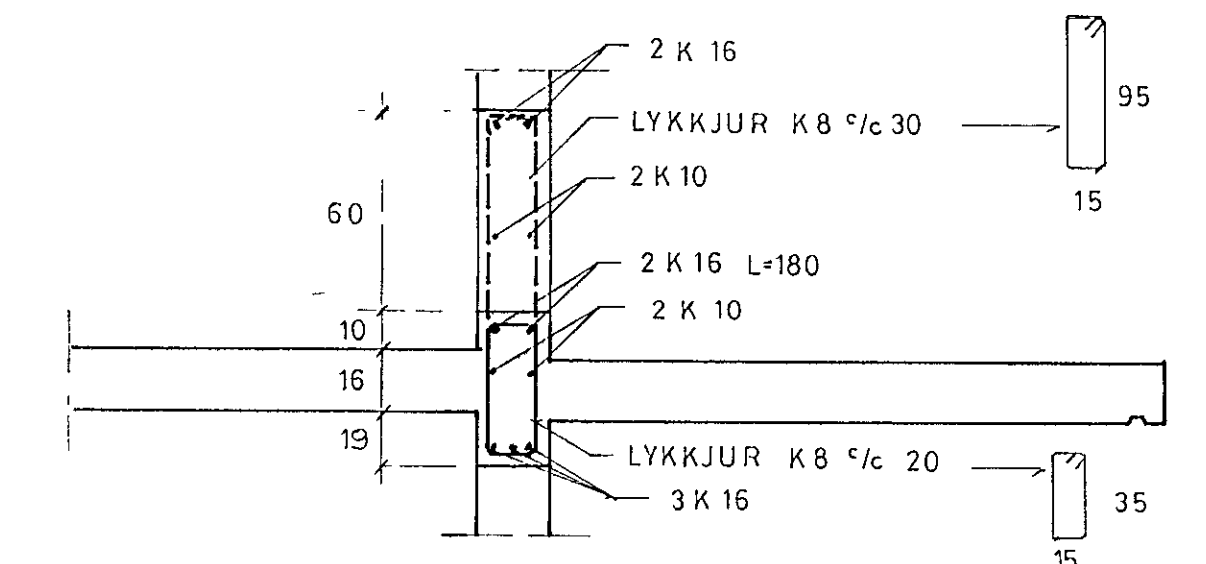

SNID A 150 (A EINNIG VID UM SNID B)

SNID C 150

SNID D BITA VID SVALIR 1 20

SNID E SKYGGNI YFIR DYRUM

SKYRINGAR, SNID I SVALIR, STIGA OG STEYPUKIL SJÁ TEIKN NR 2

SNID D 1:20

		HJALLABRAUT 35 HAFNARFIRÐI	
		PLATA YFIR 1 HÆÐ	
BR	DAGS	BREYTING	
VERKFRÆÐISTOFA ARMÓLA 1		HANNAD SKO	KVARDI 150 (20
REYKJAVIK - Sími 8384		TEIKNAD HT	DAGS 20 3 73
Sigurður & dattsson		YFIRFARAD SEO	NR 7302 BL 3 AF 5