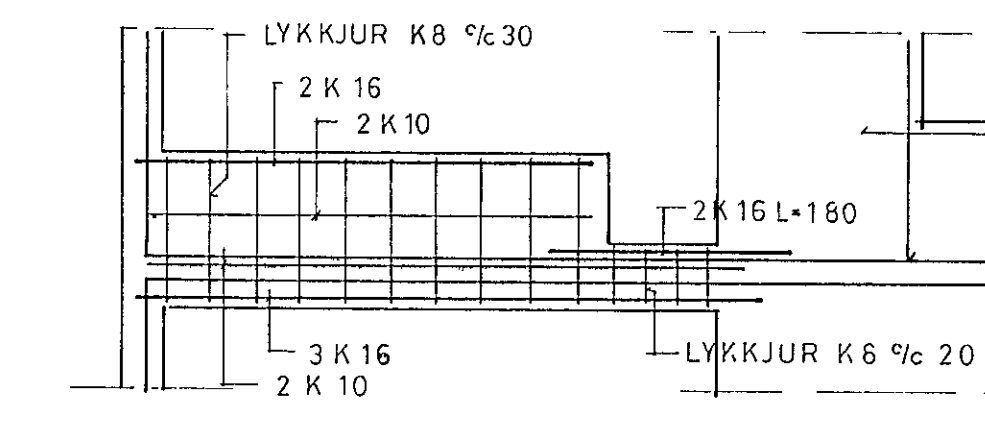

SNID A 150 (A EINNIG VID UM SNID B)

SNID C 150

SNID D BITA VID SVALIR 1 20

SNID E SKYGGNI YFIR DYRUM

SKYRINGAR, SNID I SVALIR, STIGA OG STEYPUKIL SJÁ TEIKN NR 2

SNID D 1:20

		HJALLABRAUT 35 HAFNARFIRÐI	
		PLATA YFIR 1 HÆÐ	
BR	DAGS	BREYTING	
VERKFRÆÐISTOFA ARMÓLA 1		HANNAD SKO	KVARDI 150 (20
REYKJAVIK - Sími 8384		TEIKNAD HT	DAGS 20 3 73
Sigurður & dattsson		YFIRFARAD SEO	NR 7302 BL 3 AF 5