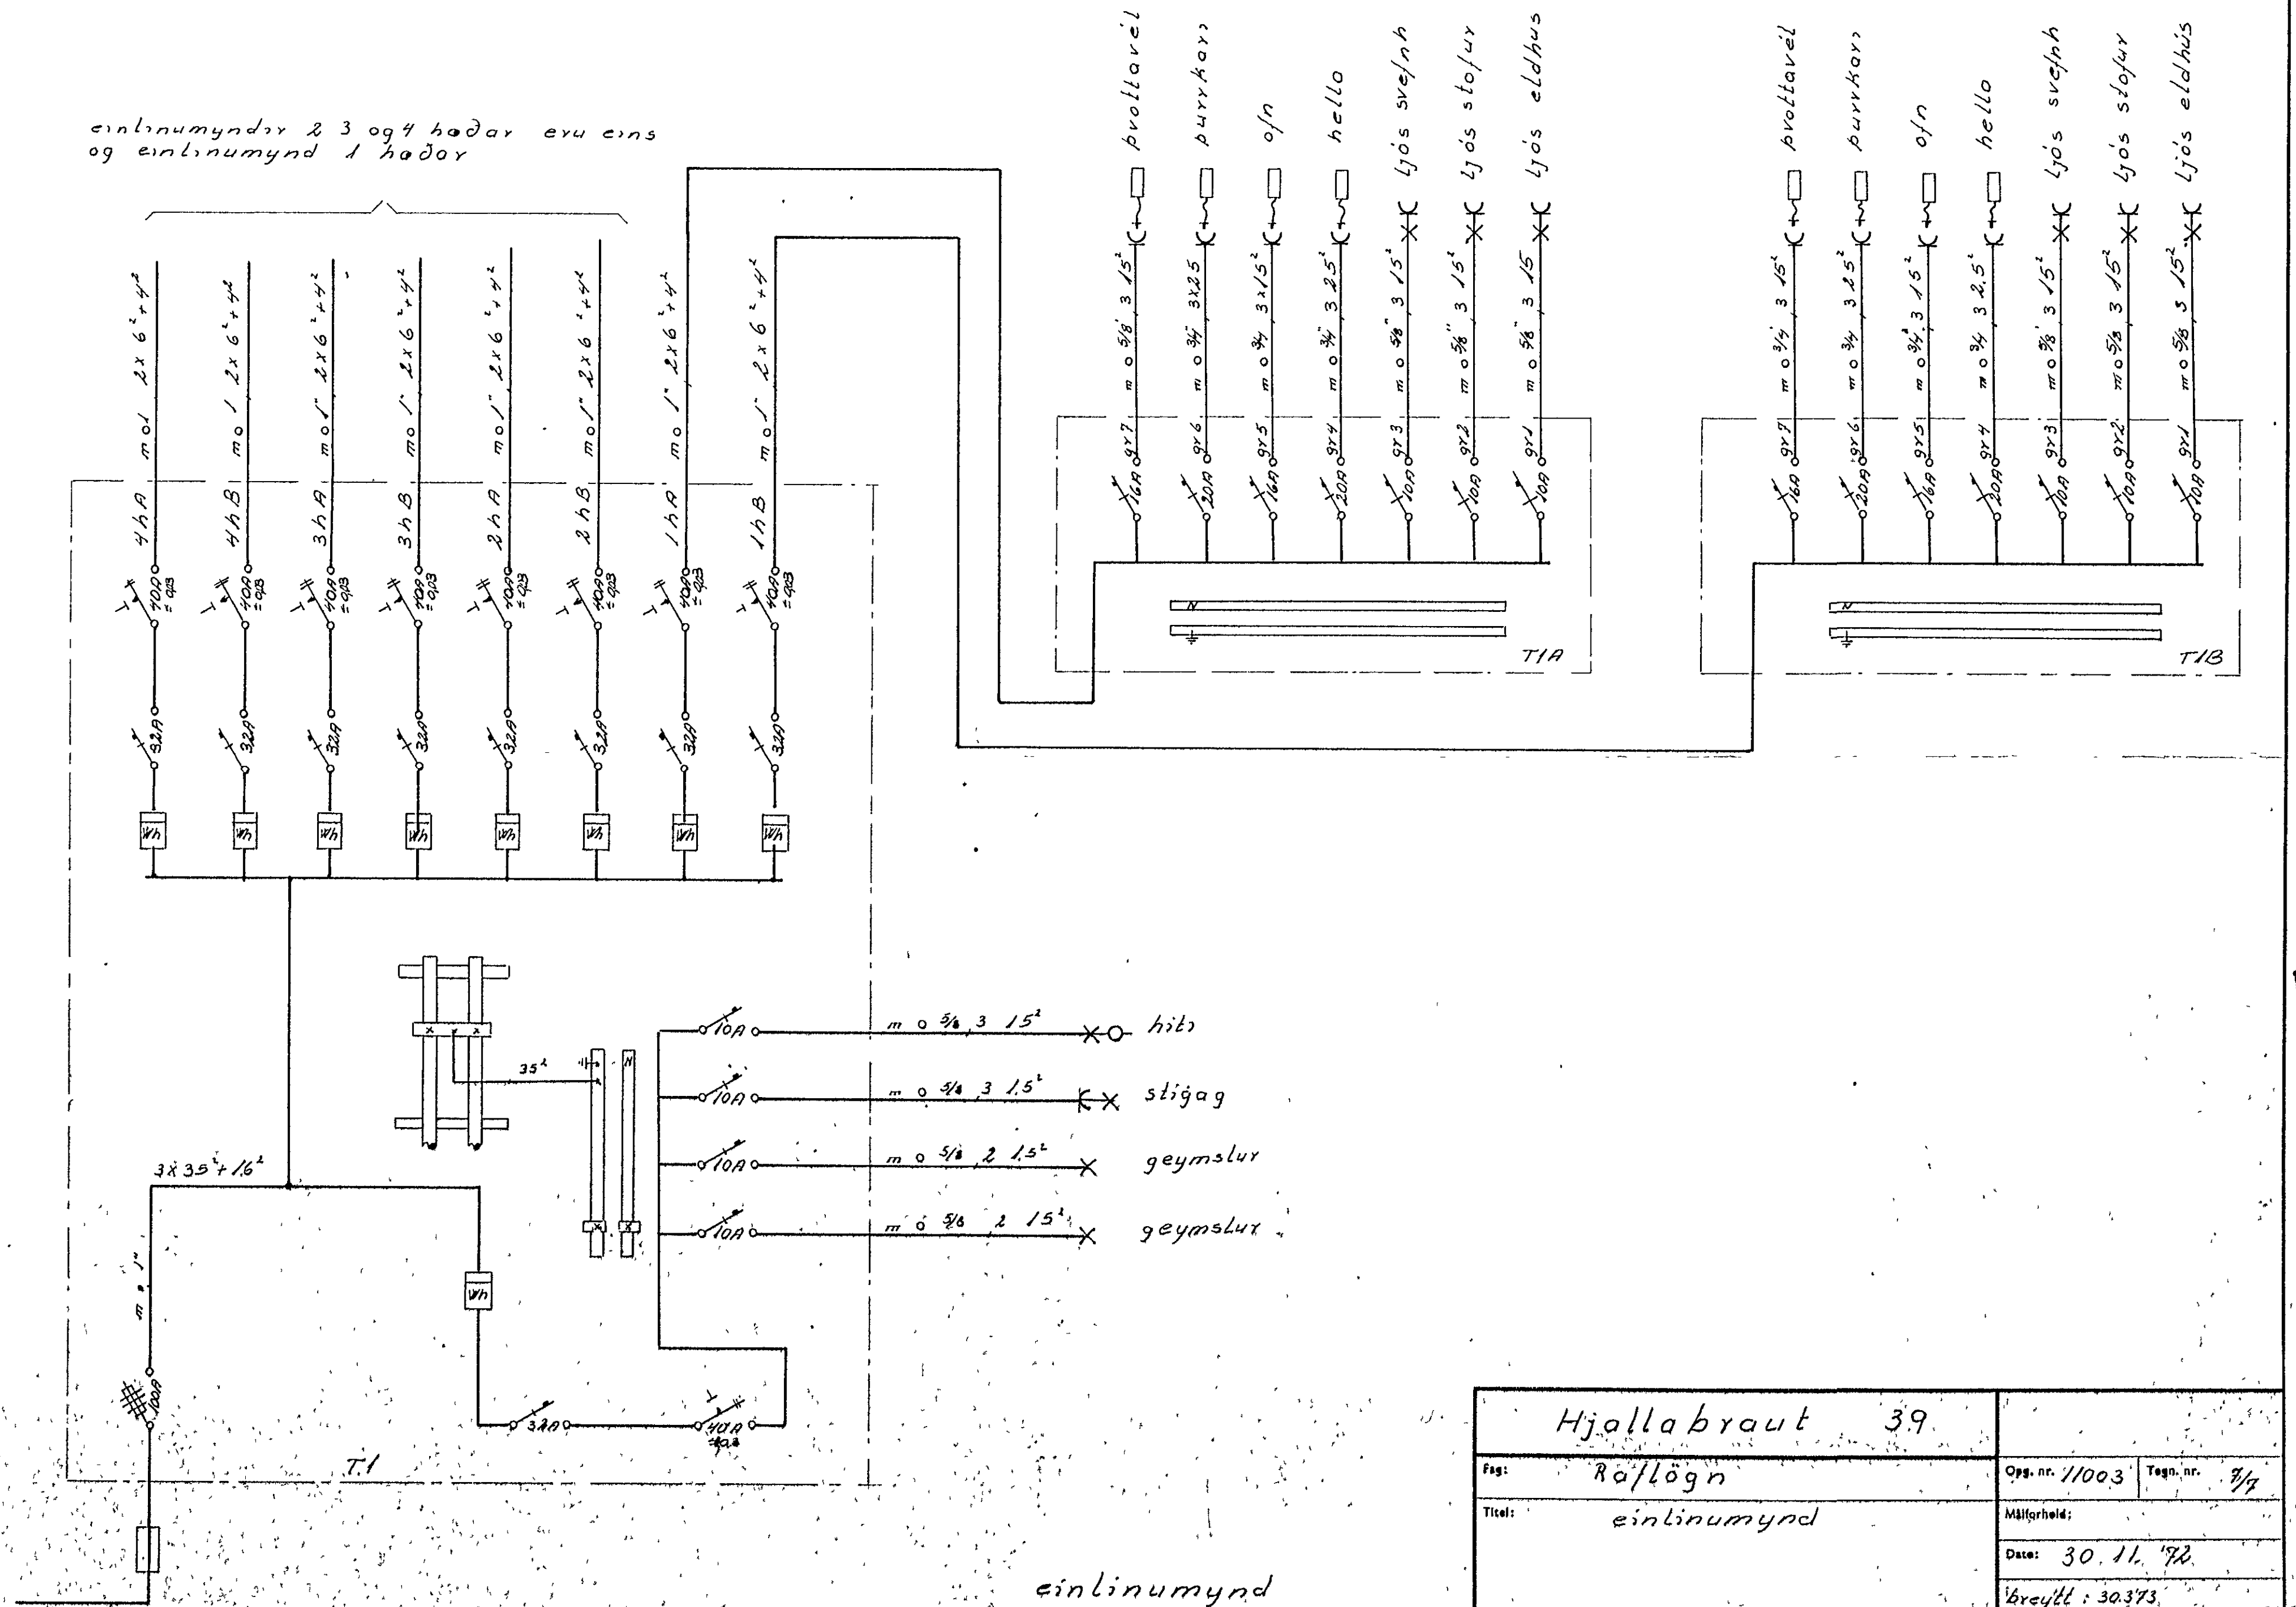

einlinumyndir 2 3 og 4 hæðar eru eins og einlinumynd 1 hæðar

einlinumynd

Hjallabraut 39		
Fag:	Ra/lögn	Opp. nr. 11003 Teg. nr. 7/7
Titel:	einlinumynd	Mállarheid:
		Date: 30.11.72
		Íbreytt: 30.3.73
		Navn: Guðm. Guðjónsson