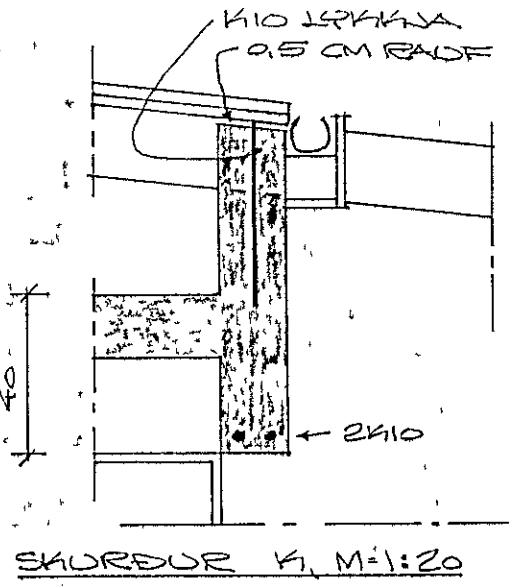

GEÐJÓMFRÓÐ, M:1:50

DEMIGERÐ STÆÐING 2410
TVEIÐIG UM MÖRÐ
(EINIG FLÓTUÐ)

FLÓTUÐARFRÓÐ = 14
STEINSTEPPA: 5200, FL. B, D_{max} = 30 TIL TUM OG BITUM.
BEUGISTÁL: B = SLÉTT STÁL
K = KS 40 KAMBSTÁL
FJALÆRD JARNA FRÁ HIRÐREIÐI STEPPU SKAL VERA
1,5 CM TIL TUM OG 2,0 CM TIL BITUM.
KS SMELTIST UM 40 CM, K10 K12 UM 50 CM OG K16 HVERGI.
TVEIÐIG UM MÖRÐ KOMI 2410, SEMA ANNAÐS SE GETIÐ.
TILSTÖÐUGLIG VEIÐJA KOMI K10-30, L = 80.
JARNVEIÐJAN BER 1 MM. SÍÐUR MÁL 80 CM.
JARN TEFRA BERI,
JARN T NEDRA BERI.
EKKI MÁ SKEFTA FLERI EÐ ÖÐUR HVERJA STÆÐING SAMAN TIL FLÓTUÐ.