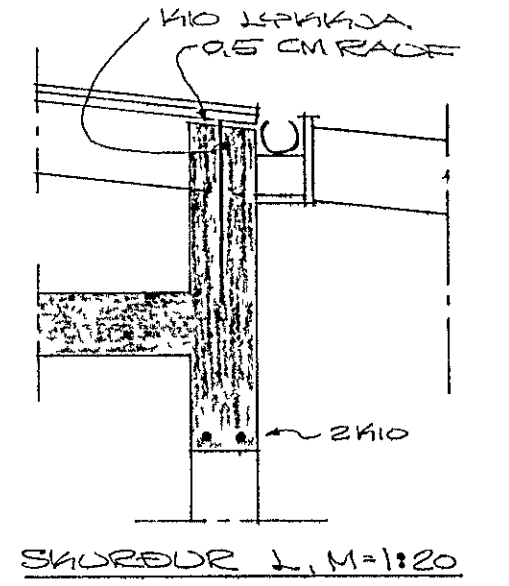

GEÐJÓMFRÓÐ, M:1:50

DEMIGERÐ STÆÐING 2410
TVEIÐIG UM MÖRÐ
(EINIG FLÓTUÐ)

FLÓTUÐARFRÓÐ = 14
STEINSTEPPA: 5200, FL. B, D_{max} = 30 TIL TUM OG BITUM.
BEUGISTÁL: B = SLÉTT STÁL
K = KS 40 KAMBSTÁL
FJALÆRD JARNA FRÁ HIRÐREIÐI STEPPU SKAL VERA
1,5 CM TIL TUM OG 2,0 CM TIL BITUM.
KS SMELTIST UM 40 CM, K10 K12 UM 50 CM OG K16 HVERGI.
TVEIÐIG UM MÖRÐ KOMI 2410, SEMA ANNAÐS SE GETIÐ.
TILSTÖÐUGLIG VEIÐJA KOMI K10-30, L = 80.
JARNVEIÐJAN BER 1 MM. SÍÐUR MÁL 80 CM.
JARN TEFRA BERI,
JARN T NEDRA BERI.
EKKI MÁ SKEFTA FLERI EÐ ÖÐUR HVERJA STÆÐING SAMAN TIL FLÓTUÐ.