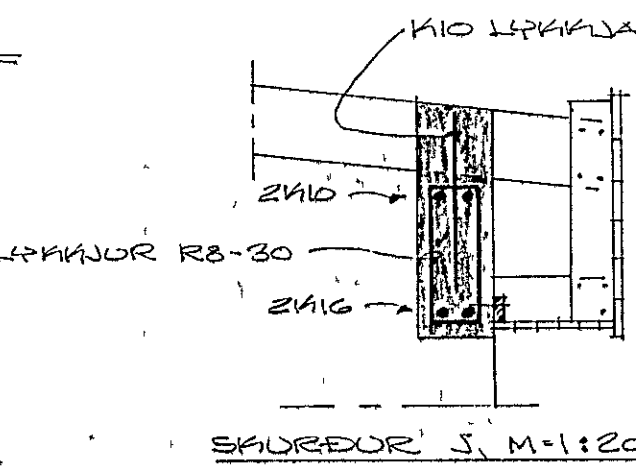

GEÐJÓMFRÓÐ, M:1:50

DEMIGERÐ STÆÐING 2410
TVEIÐIG UM MÖRÐ
(EINIG FLÓTUÐ)

FLÓTUÐARFRÓÐ = 14
STEINSTEPPA: 5200, FL. B, D_{max} = 30 TIL TUM OG BITUM.
BEUGISTÁL: B = SLÉTT STÁL
K = KS 40 KAMBSTÁL
FJALÆRD JARNA FRÁ HIRÐREIÐI STEPPU SKAL VERA
1,5 CM TIL TUM OG 2,0 CM TIL BITUM.
KS SMELTIST UM 40 CM, K10 K12 UM 50 CM OG K16 HVERGI.
TVEIÐIG UM MÖRÐ KOMI 2410, SEMA ANNAÐS SE GETIÐ.
TILSTÖÐUGLIG VEIÐJA KOMI K10-30, L = 80.
JARNVEIÐJAN BER 1 MM. SÍÐUR MÁL 80 CM.
JARN TEFRA BERI,
JARN T NEDRA BERI.
EKKI MÁ SKEFTA FLERI EÐ ÖÐUR HVERJA STÆÐING SAMAN TIL FLÓTUÐ.