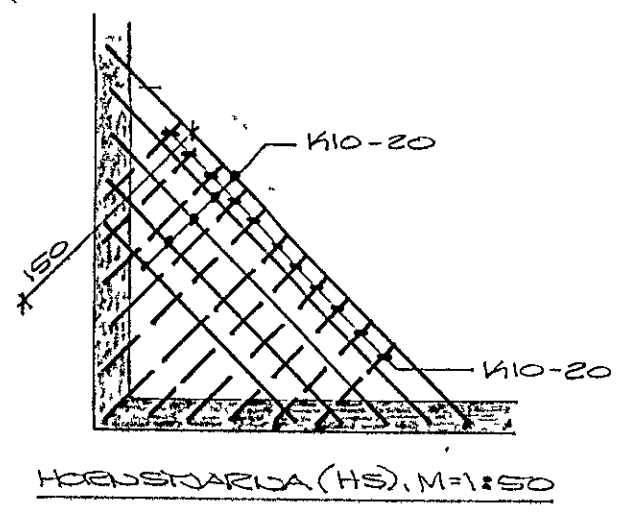

GEÐJÓMFRÓÐ, M:1:50

DEMIGERÐ STÆÐING 2410
TVEIÐIG UM MÖRÐ
(EINIG FLÓTUÐ)

FLÓTUÐARFRÓÐ = 14
STEINSTEPPA: 5200, FL. B, D_{max} = 30 TIL TUM OG BITUM.
BEUGISTÁL: B = SLÉTT STÁL
K = KS 40 KAMBSTÁL
FJALÆRD JARNA FRÁ HIRÐREIÐI STEPPU SKAL VERA
1,5 CM TIL TUM OG 2,0 CM TIL BITUM.
KS SMELTIST UM 40 CM, K10 K12 UM 50 CM OG K16 HVERGI.
TVEIÐIG UM MÖRÐ KOMI 2410, SEMA ANNAÐS SE GETIÐ.
TILSTÖÐUGLIG VEIÐJA KOMI K10-30, L = 80.
JARNVEIÐJAN BER 1 MM. SÍÐUR MÁL 80 CM.
JARN TEFRA BERI,
JARN T NEDRA BERI.
EKKI MÁ SKEFTA FLERI EÐ ÖÐUR HVERJA STÆÐING SAMAN TIL FLÓTUÐ.