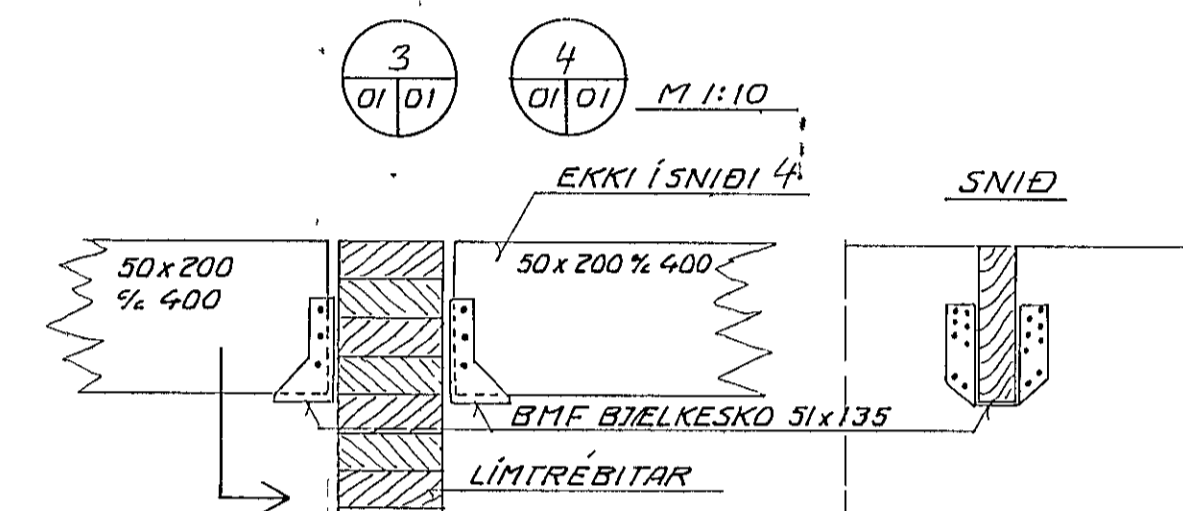

FESTING LÍMTRÉBITA VID VEGGI M 1:10 (6 STK)

NEGLA SKAL MED 40/40
NÖGLUM Í ÞAU GÖT
SEM SÝND ERU
(ALLS 22 NAGLA PER FESTINGU)

SKYRINGAR

Öll mál eru í millimetrum.

HFG merkir hæð frá gólfu

Límré skal vera L merkt sbr. norskt límré, T 300, með 10-12 % raka, E < / = 108.000 kg/cm², vatnsþétu lími og slétthefluðu og ólökkuðu yfirborði.

Burðarhitar skulu vera úr valinni og kvistalítilli furu.

Stálfastingar skal ryðhreinsa vandlega með málskropun og stálburstun og ryðverja vandlega með tveimur umferðum af viðurkenndum ryðvarnar-grunni t.d. blymenjuolíuhúð (þykkt < / = 70 my).