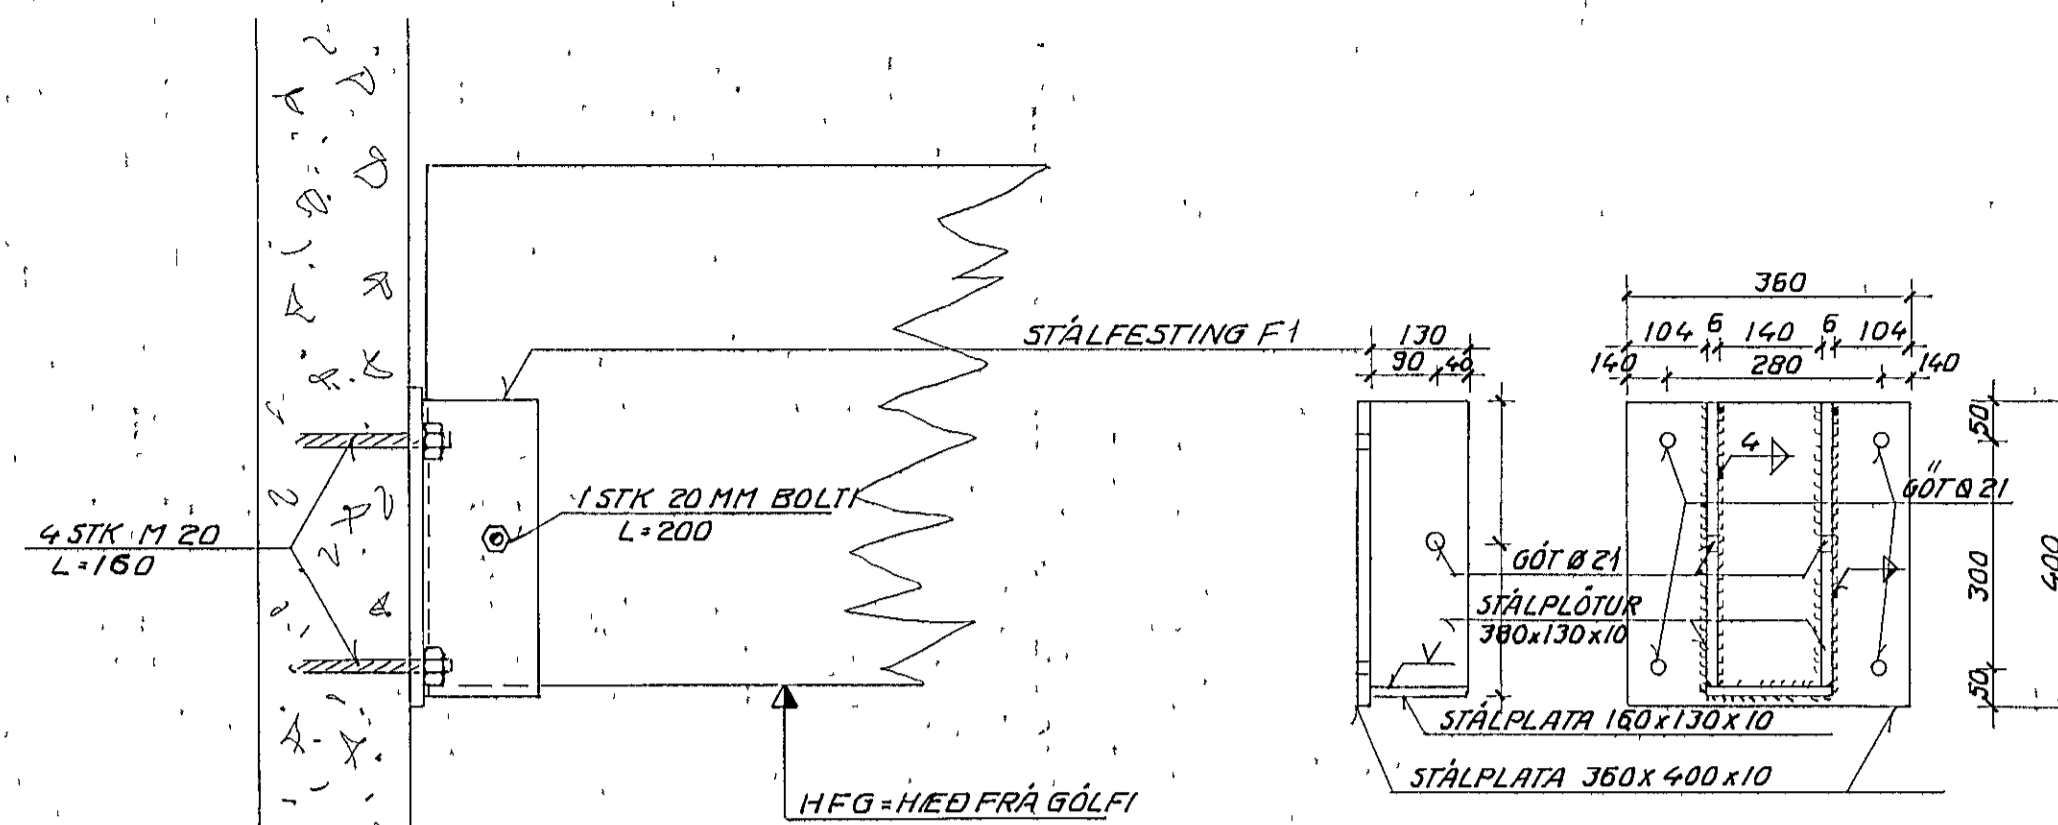

FESTING LÍMTRÉBITA VID VEGGI M 1:10 (6 STK)

NEGLA SKAL MED 40/40
NÖGLUM Í ÞAU GÖT
SEM SÝND ERU
(ALLS 22 NAGLA PER FESTINGU)

SKYRINGAR

Öll mál eru í millimetrum.

HFG merkir hæð frá gólfu

Límré skal vera L merkt sbr. norskt límré, T 300, með 10-12 % raka, E < / = 108.000 kg/cm², vatnsþétu lími og slétthefluðu og ólökkuðu yfirborði.