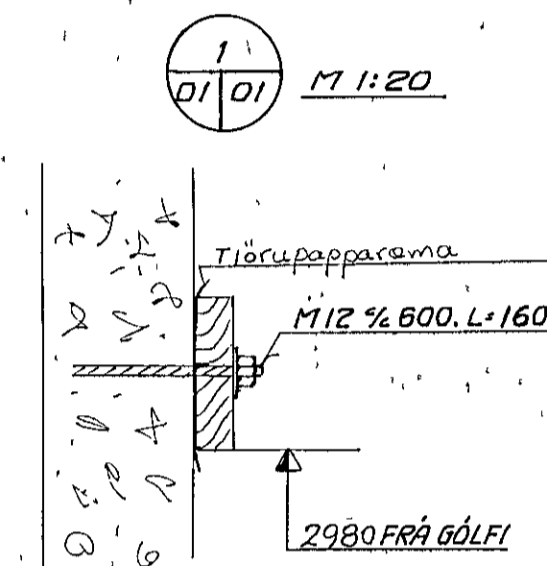

FESTING LÍMTRÉBITA VID VEGGI M 1:10 (6 STK)

NEGLA SKAL MED 40/40
NÖGLUM Í ÞAU GÖT
SEM SÝND ERU
(ALLS 22 NAGLA PER FESTINGU)

SKYRINGAR

Öll mál eru í millimetrum.

HFG merkir hæð frá gólfu

Límré skal vera L merkt sbr. norskt límré, T 300, með 10-12 % raka, E < / = 108.000 kg/cm², vatnsþétu lími og slétthefluðu og ólökkuðu yfirborði.