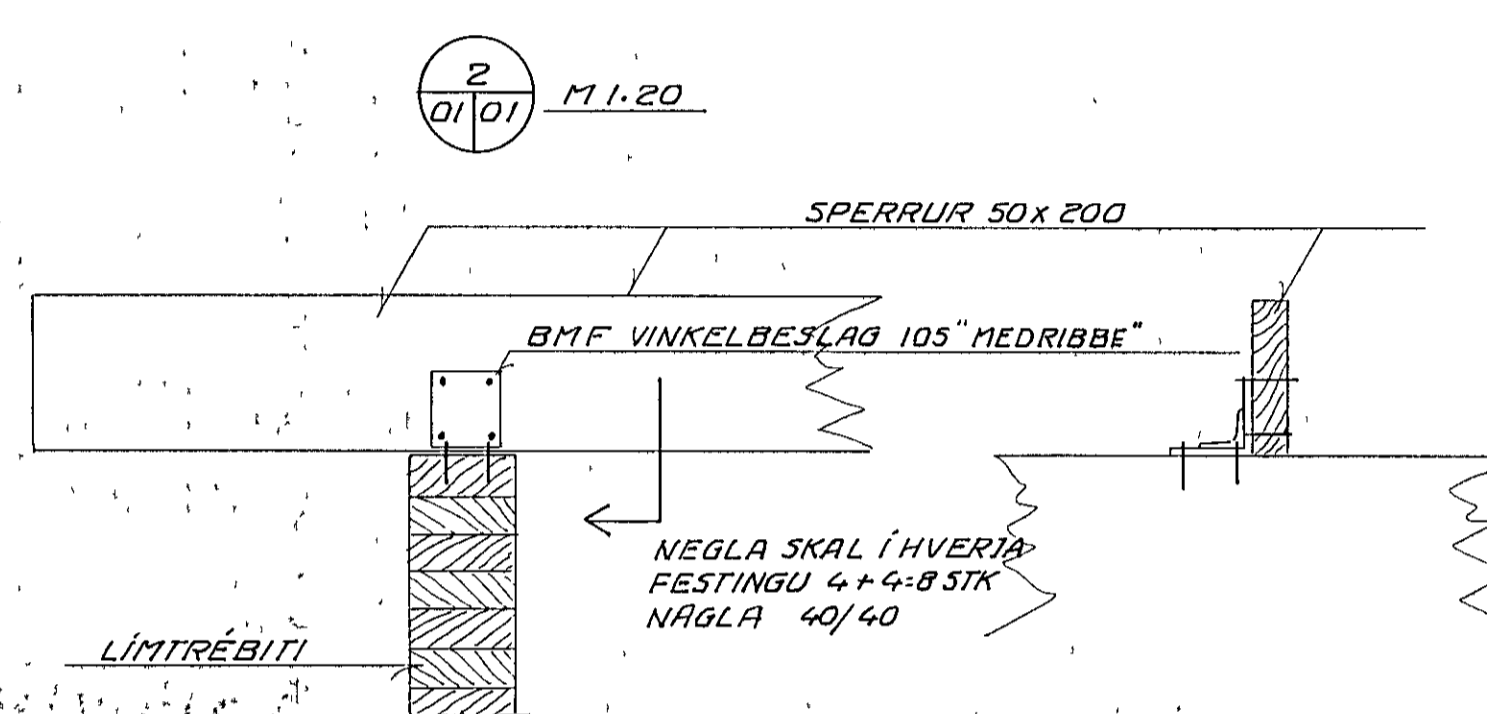

FESTING LÍMTRÉBITA VID VEGGI M 1:10 (6 STK)

NEGLA SKAL MED 40/40
NÖGLUM Í ÞAU GÖT
SEM SÝND ERU
(ALLS 22 NAGLA PER FESTINGU)

SKYRINGAR

Öll mál eru í millimetrum.

HFG merkir hæð frá gólfu

Límré skal vera L merkt sbr. norskt límré, T 300, með 10-12 % raka, E < / = 108.000 kg/cm², vatnsþétu lími og slétthefluðu og ólökkuðu yfirborði.

Burðarhitar skulu vera úr valinni og kvistalítilli furu.

Stálfastingar skal ryðhreinsa vandlega með málskropun og stálburstun og ryðverja vandlega með tveimur umferðum af viðurkenndum ryðvarnar-grunni t.d. blymenjuolíuhúð (þykkt < / = 70 my).