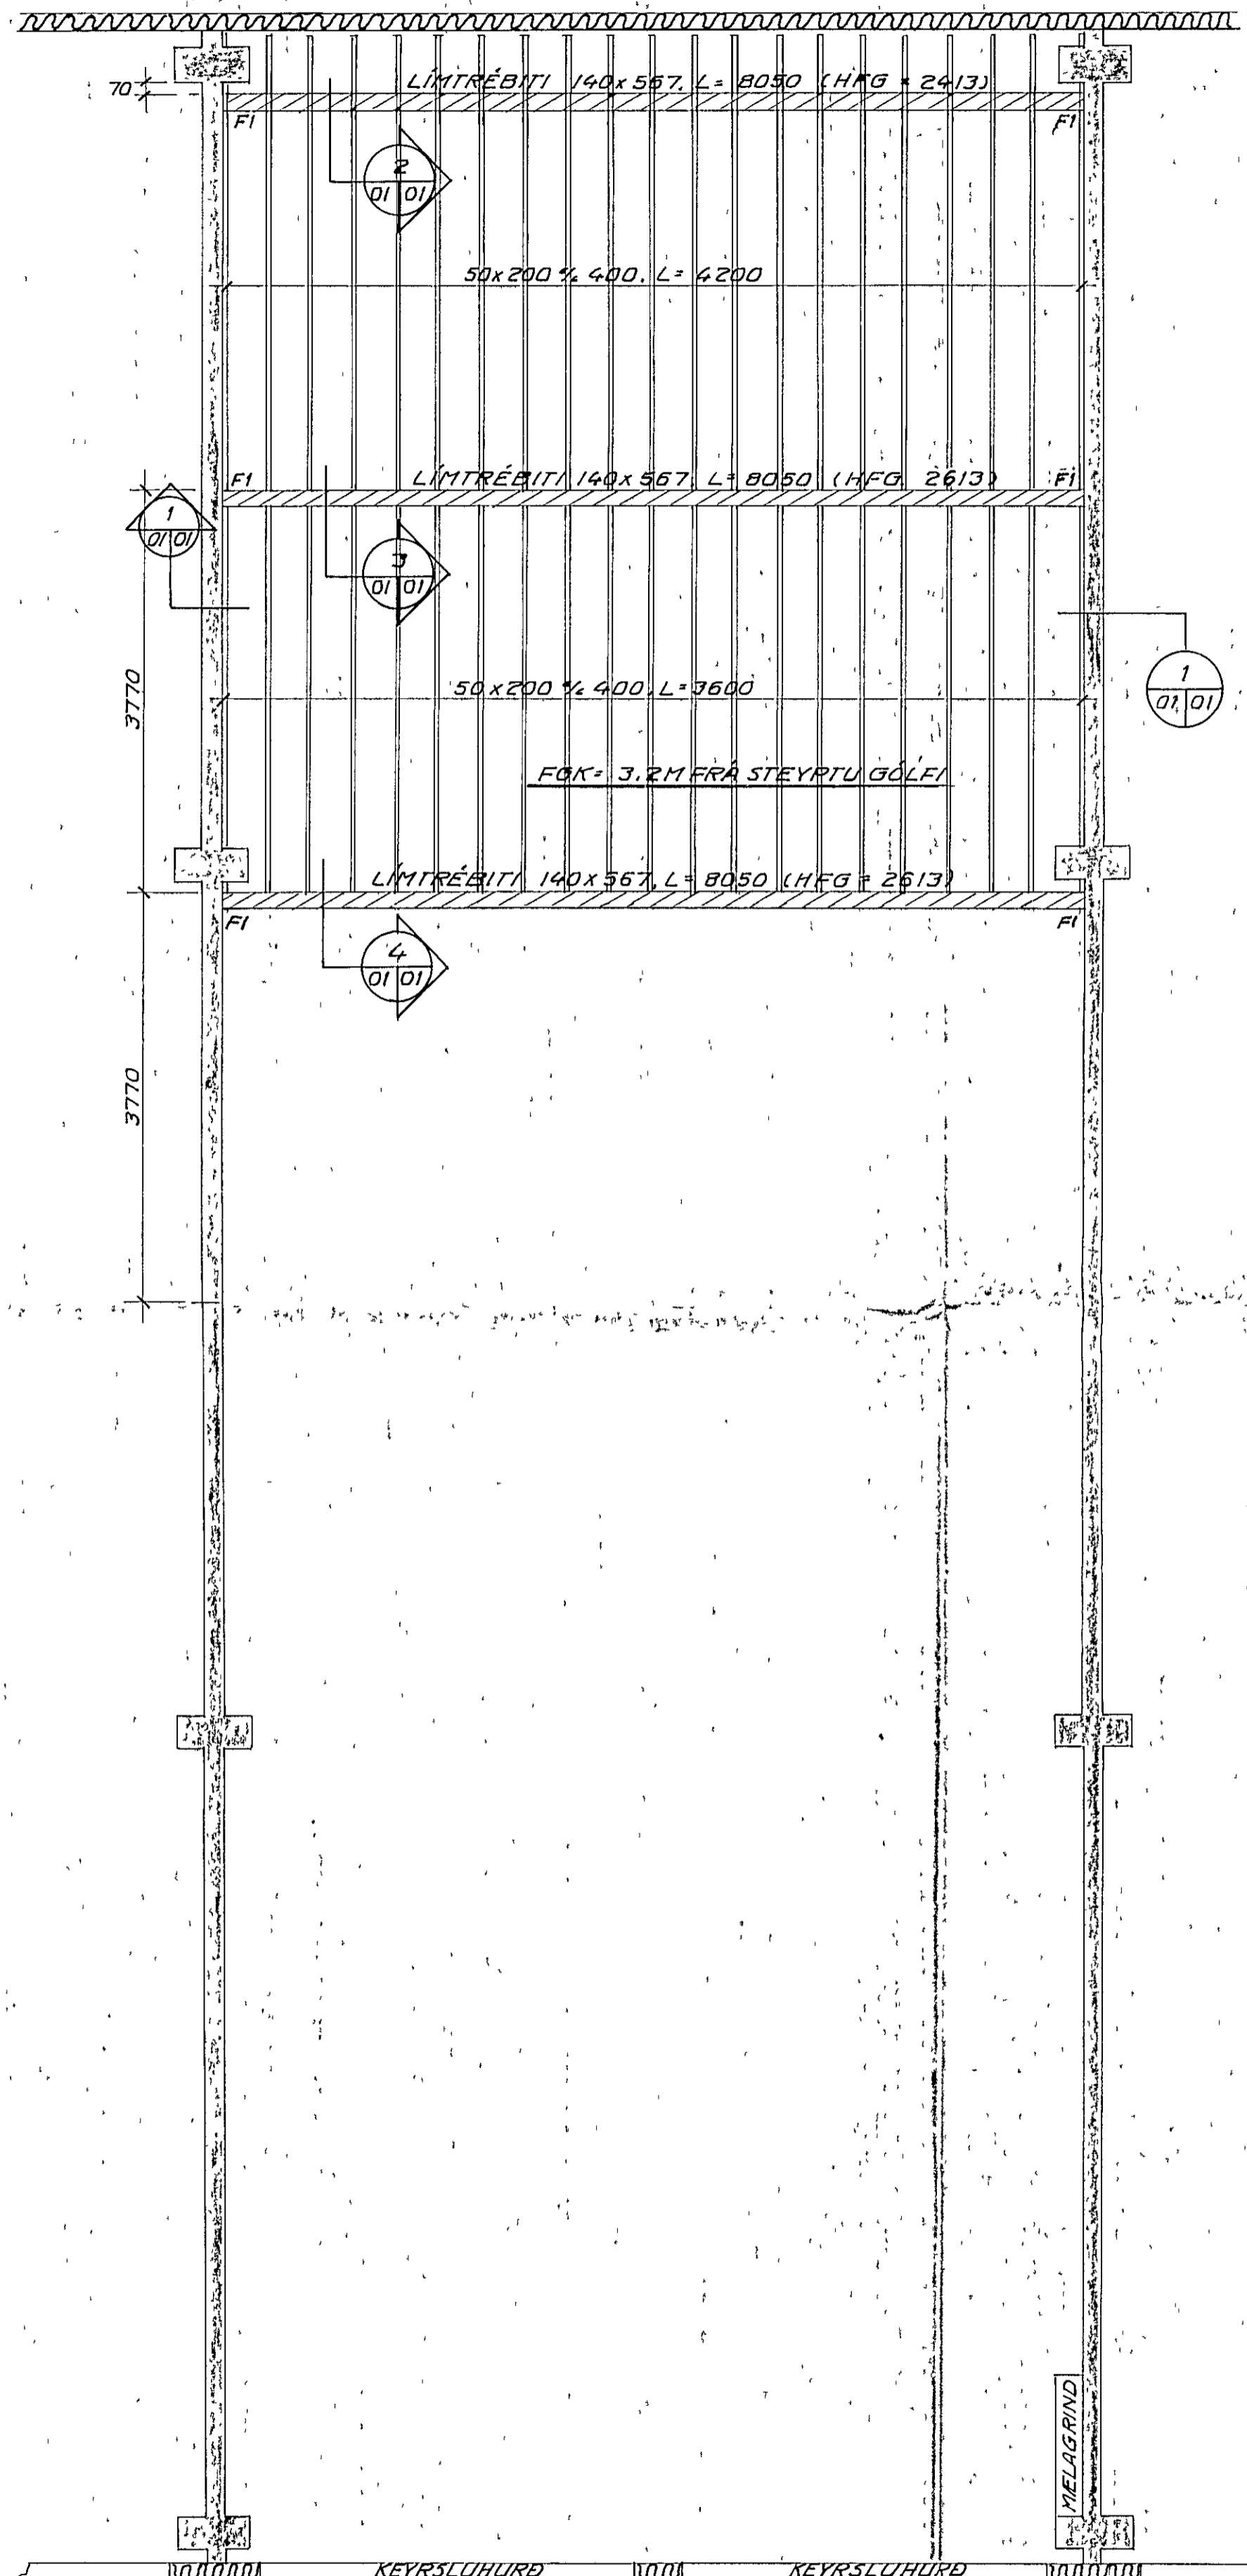

FESTING LÍMTRÉBITA VID VEGGI M 1:10 (6 STK)

NEGLA SKAL MED 40/40
NÖGLUM Í ÞAU GÖT
SEM SÝND ERU
(ALLS 22 NAGLA PER FESTINGU)

SKYRINGAR

Öll mál eru í millimetrum.

HFG merkir hæð frá gólfu

Límré skal vera L merkt sbr. norskt límré, T 300, með 10-12 % raka, E < / = 108.000 kg/cm², vatnsþétu lími og slétthefluðu og ólökkuðu yfirborði.