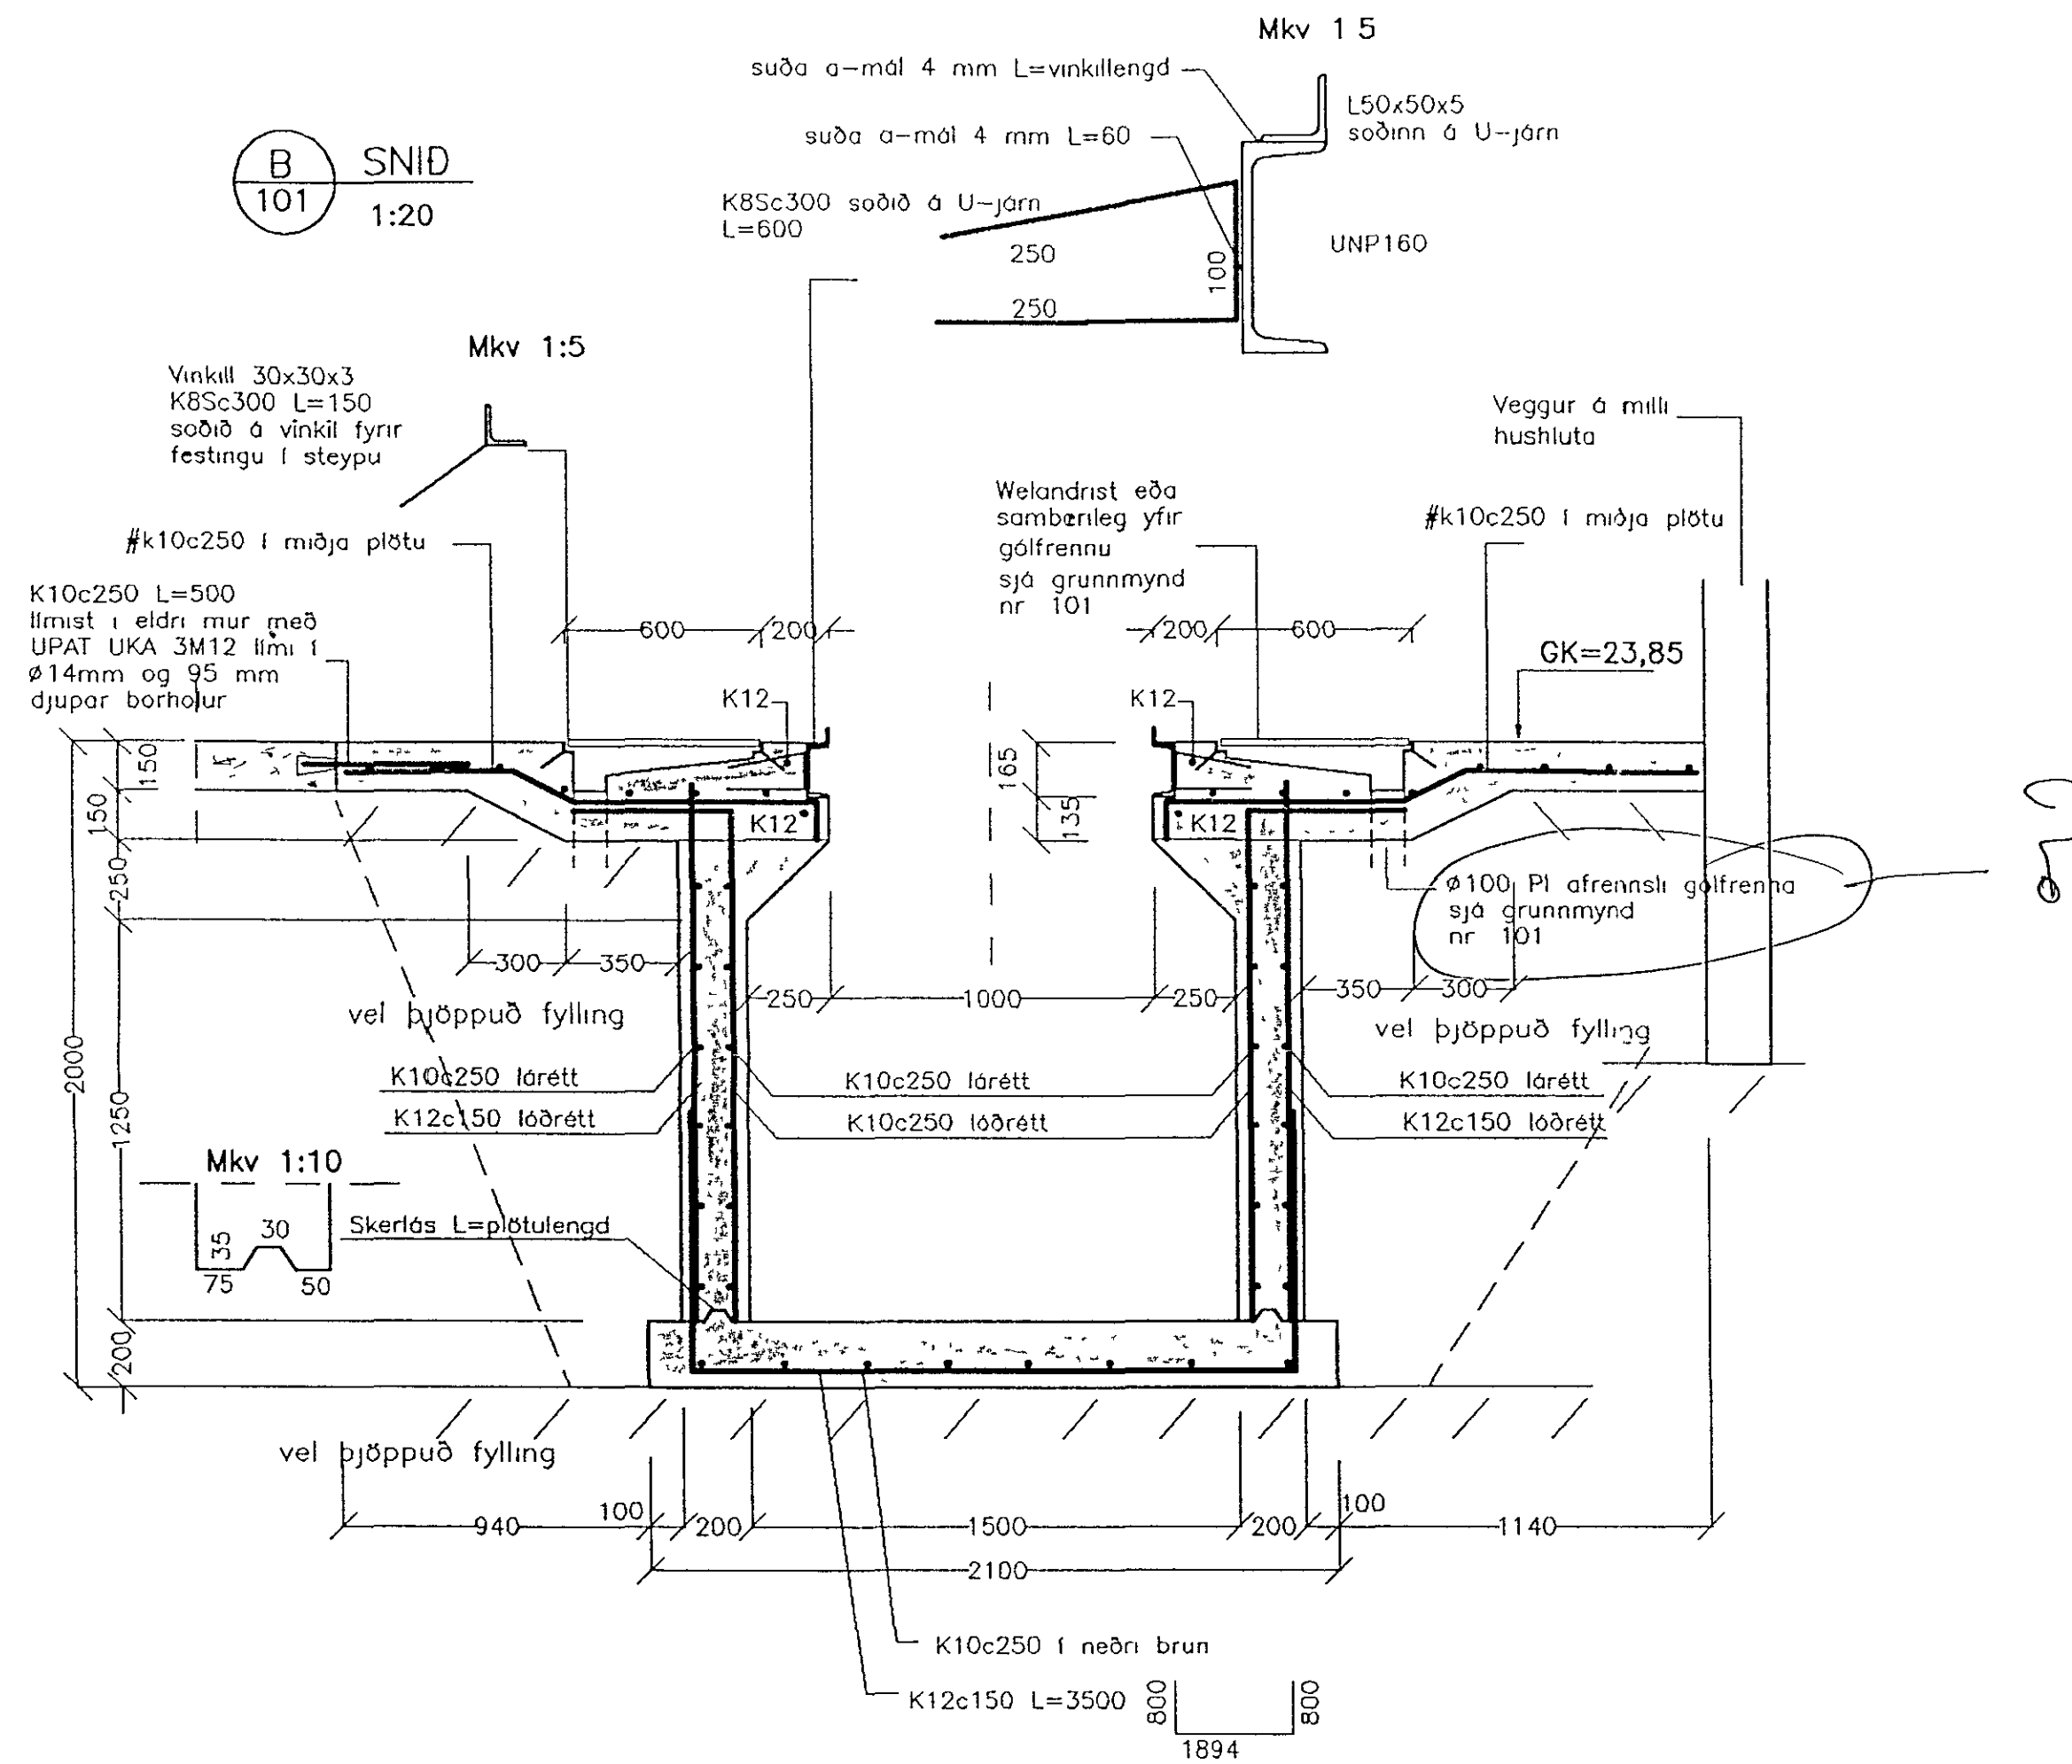

B SNID
101 1:20

LYKILMYND

TILVÍSUN:
Teikningar nr. 100 til 105

T		
H		
G		
F		
E		
D		
C		
B		
A		
DAG	BREYTING	MARK

VIÐTAKAFIRMA
HJALLAHRAUN 4
HAFNARFIRDI
ADALSKOÐUN H.F.

EINAR EINARSSON TÆKNIFRÁÐINGUR, BREIÐVANGUR 6
kennitala 1510504789, sími 51851
TEIÐM.NR. 103
BURÐARVIRKI, breyting
Sníð
EINARSSON
NOV 1994