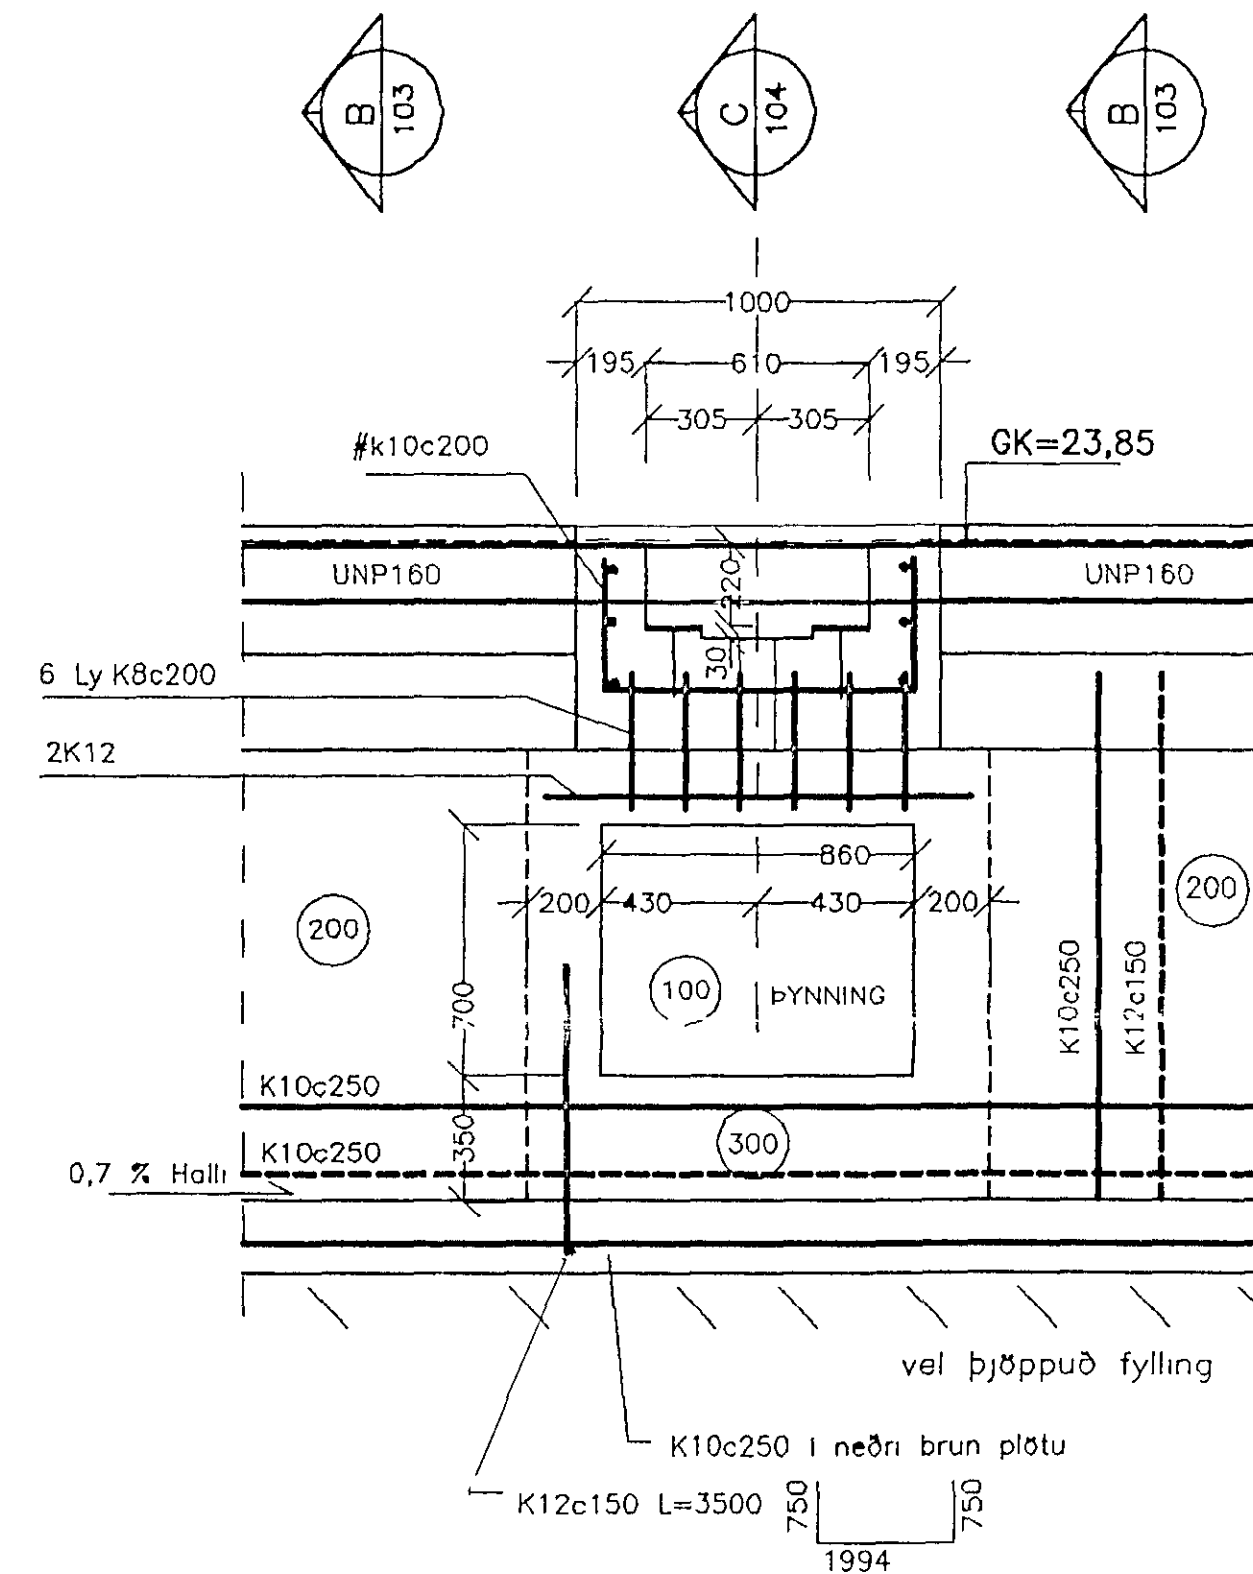

C SNID
101 1:20

C1 SNID
104 1:20

LYKILMYND

TILVISUN:

Teikningar nr. 100 til 105

| | | |
|------|----------|------------------|
| I | | |
| H | | |
| C | | |
| F | | |
| B | | |
| D | | |
| C | | |
| B | | |
| A | 5.123 | UNP160 framfarir |
| DATE | BREYTING | RAMB |

HJALLAHRAUN 4
HAFNARFIRDI
ADALSKOÐUN H.F.

EINAR EINARSSON TÆKNIFRÆÐINGUR, BREIDVANGUR 6
Kennitala 1510504700, sími 51051

BURDARVIRKI, breyting
Snið

TEKINGAR 104
MÁLSTAD EE
TEKINGAD EE
TYPPI

MEY 1 20

DATE NOV 1994