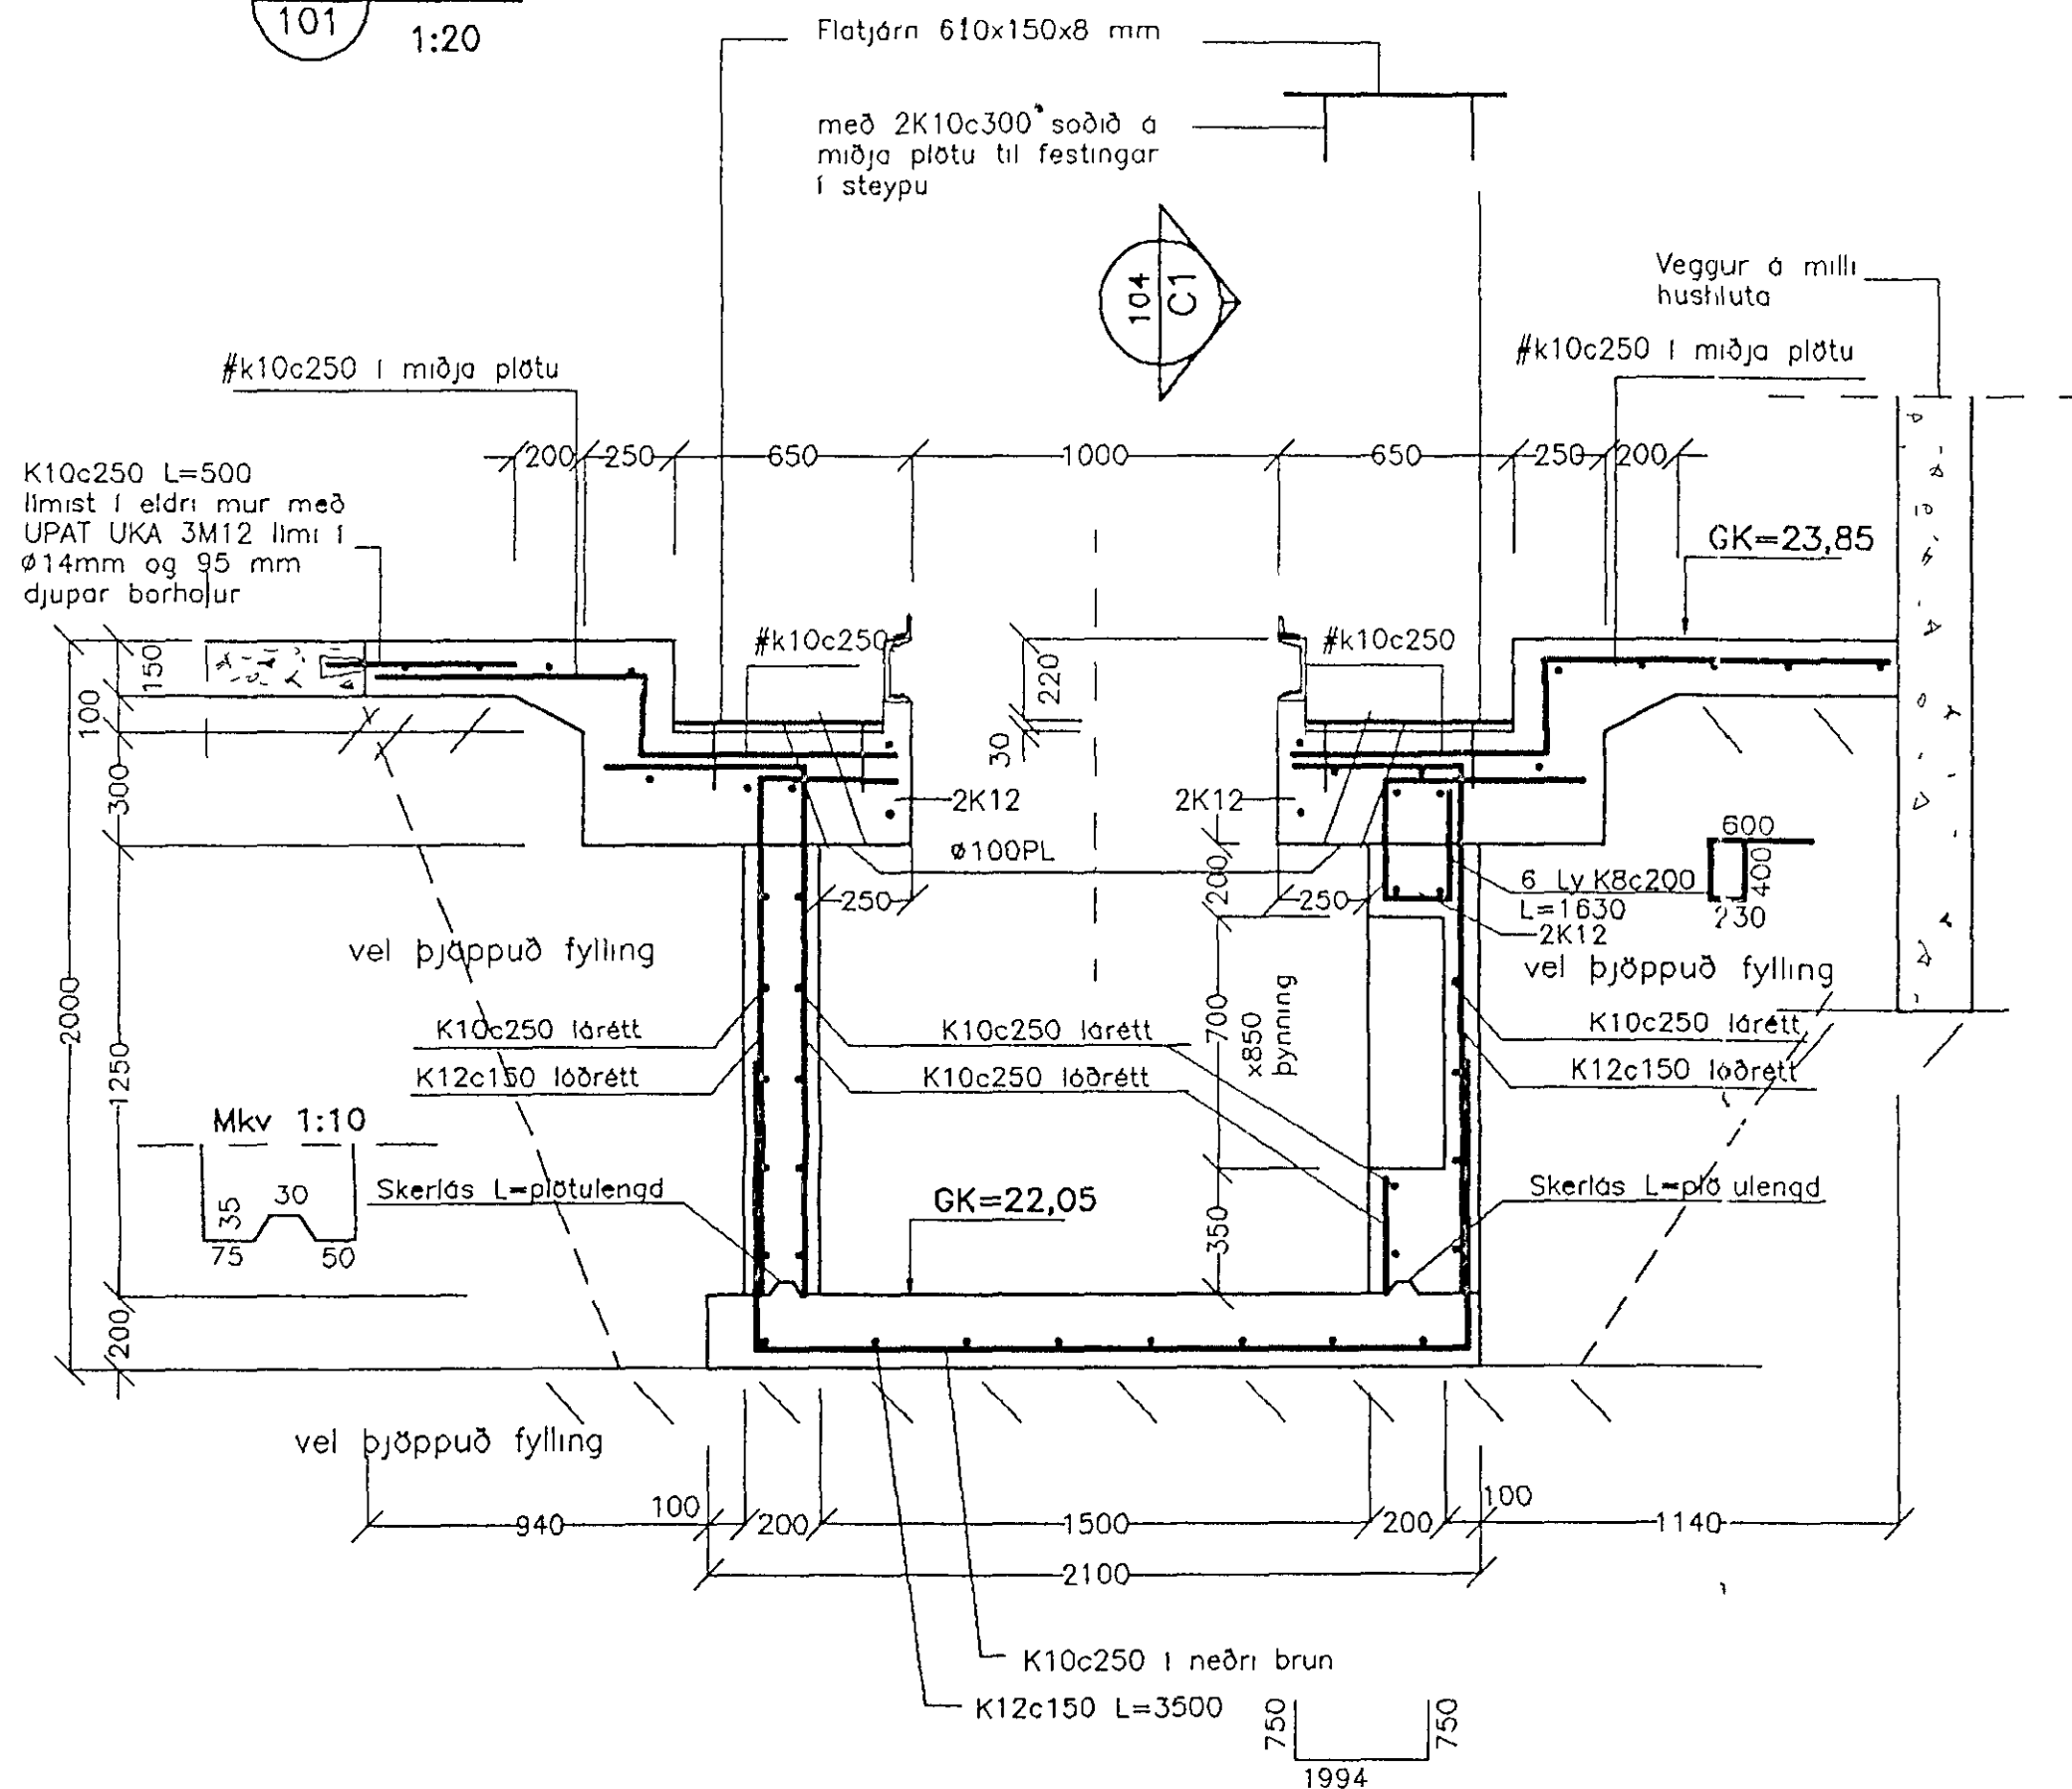

C SNID
101 1:20

C1 SNID
104 1:20

LYKILMYND

TILVISUN:

Teikningar nr. 100 til 105

| | | |
|------|----------|------------------|
| I | | |
| H | | |
| C | | |
| F | | |
| B | | |
| D | | |
| C | | |
| B | | |
| A | 5.123 | UNP160 framfarir |
| DATE | BREYTING | RAMB |