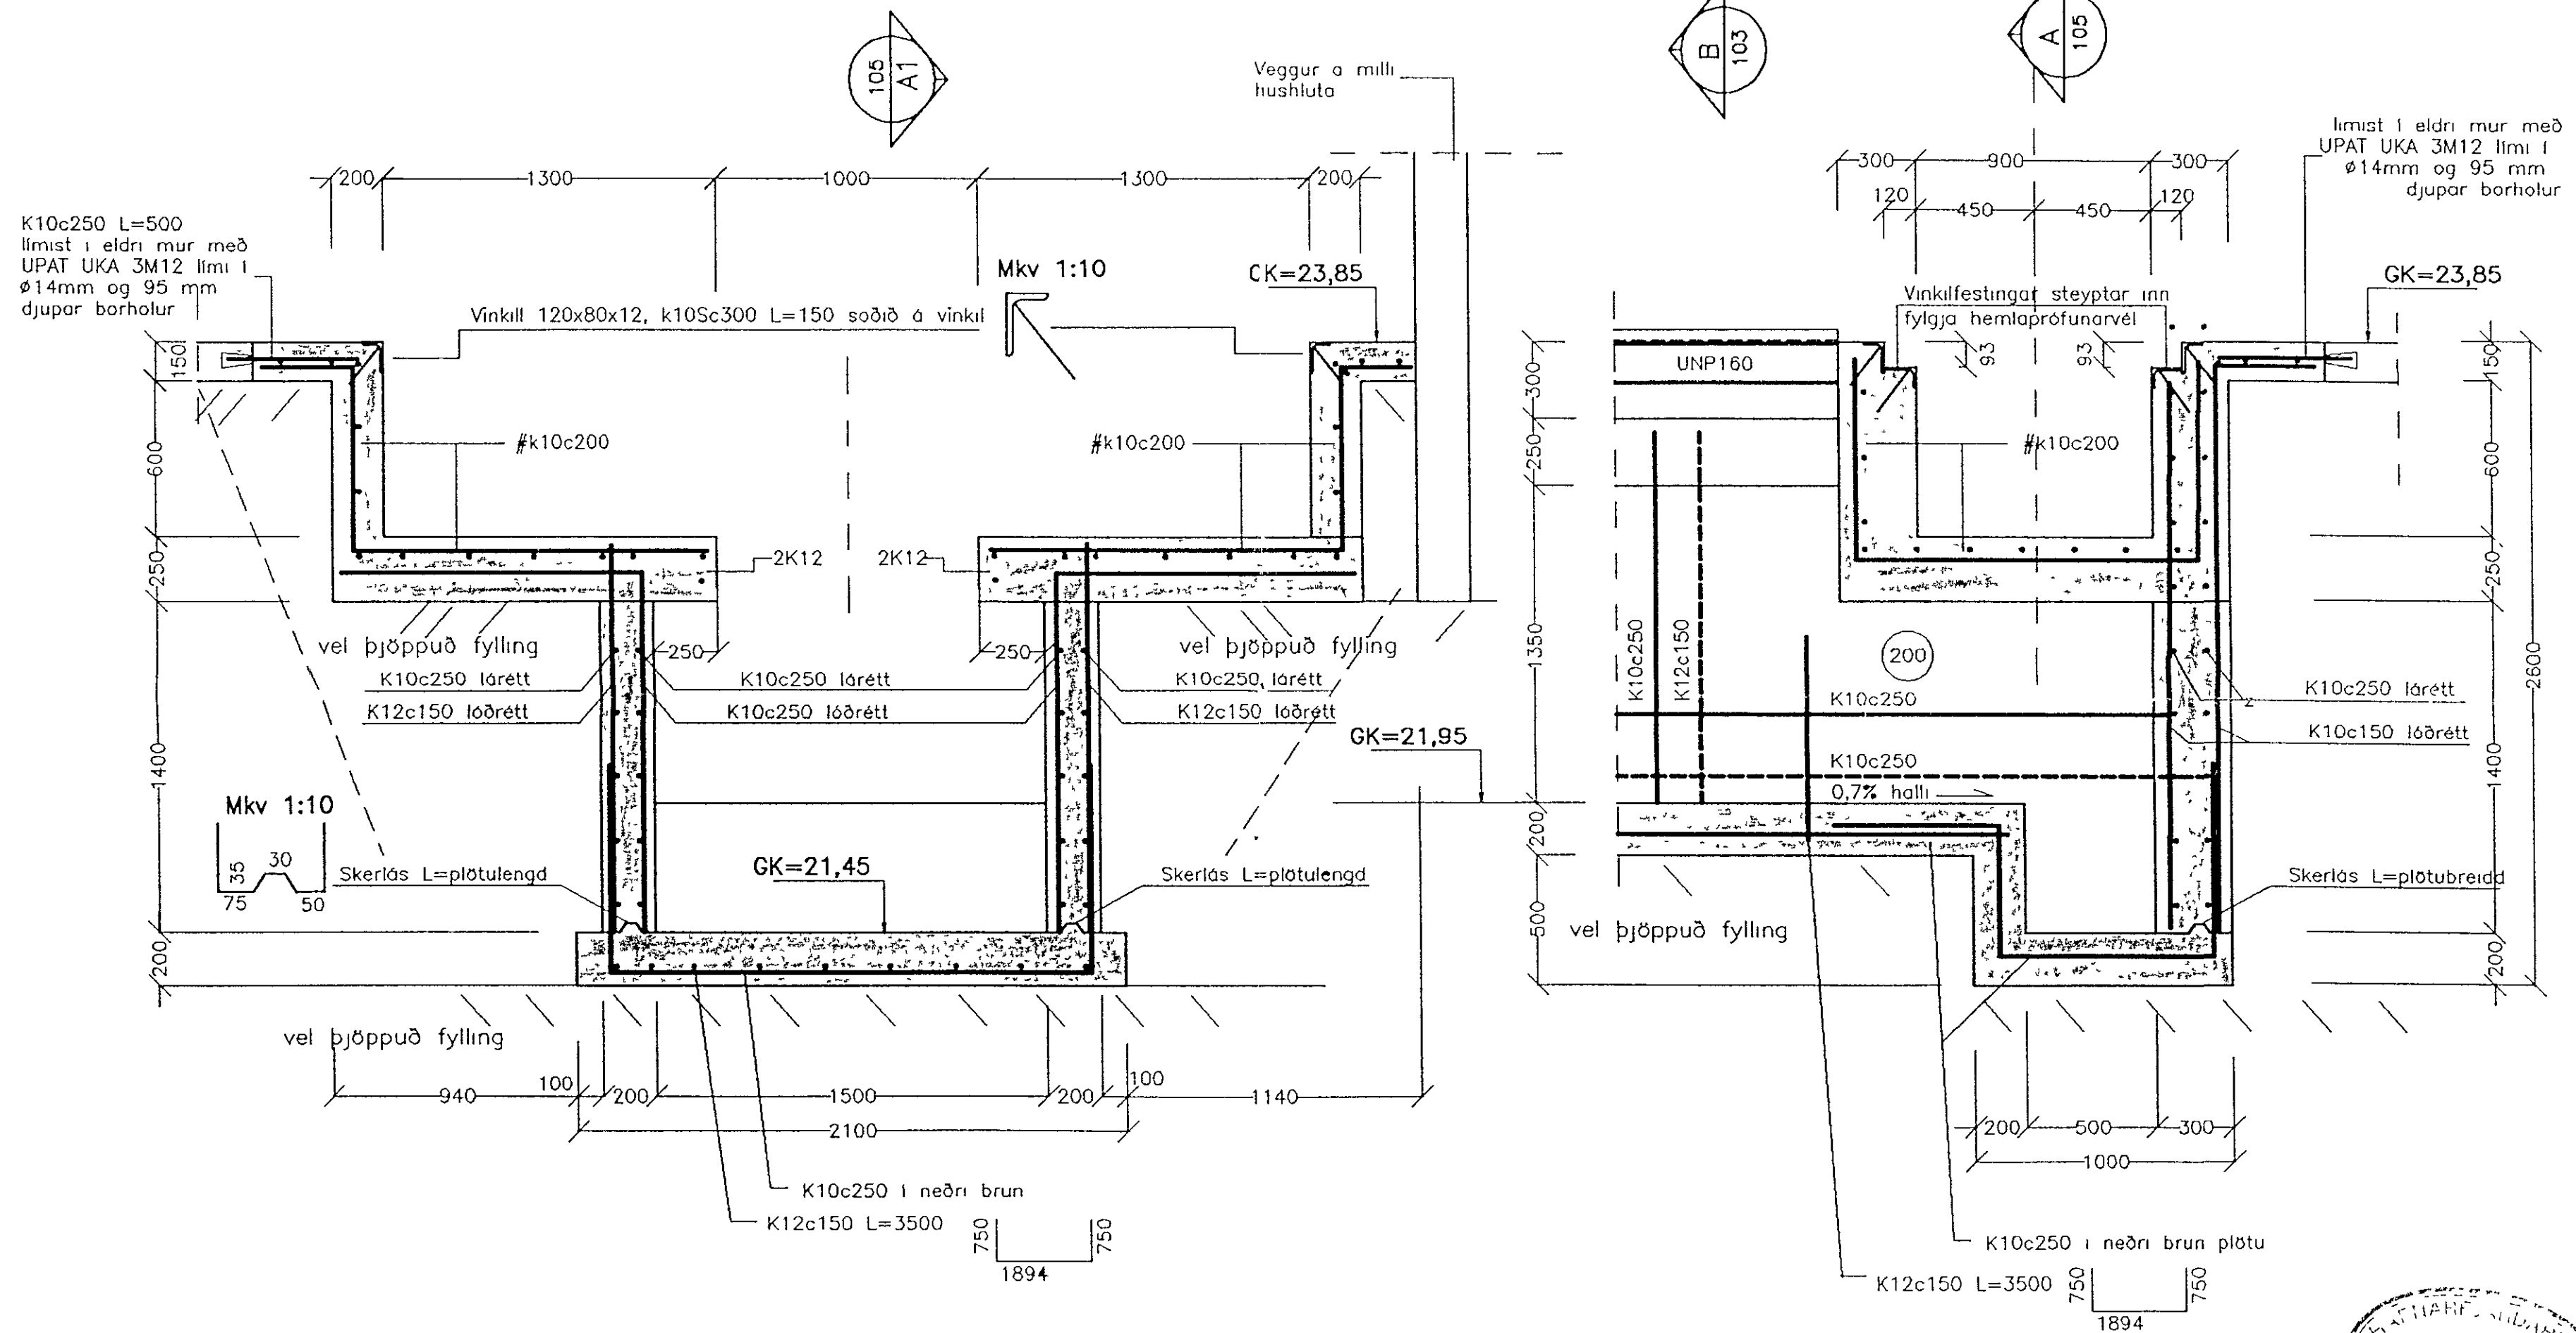

A
101 SNID
1:20

A1
101 SNID
1:20

LYKILMYND

TILVÍSUN:
Teikningar nr. 100 til 105

I		
H		
F		
D		
C		
B		
A		
DAGS	BREYTING	RAMM

VERKMIÐL
HJALLAHRÁUN 4
HAFNARFIRÐI
ADALSKOÐUN H.F.

EINAR EINARSSON TÆKNIRÁÐINGUR, BREIÐVANGUR 6
kennitala 1510504769, sími 51051
BURÐARVIRKI, breyting
Snið
MÁSK 1:20
BÁGÐ. NOV 1994