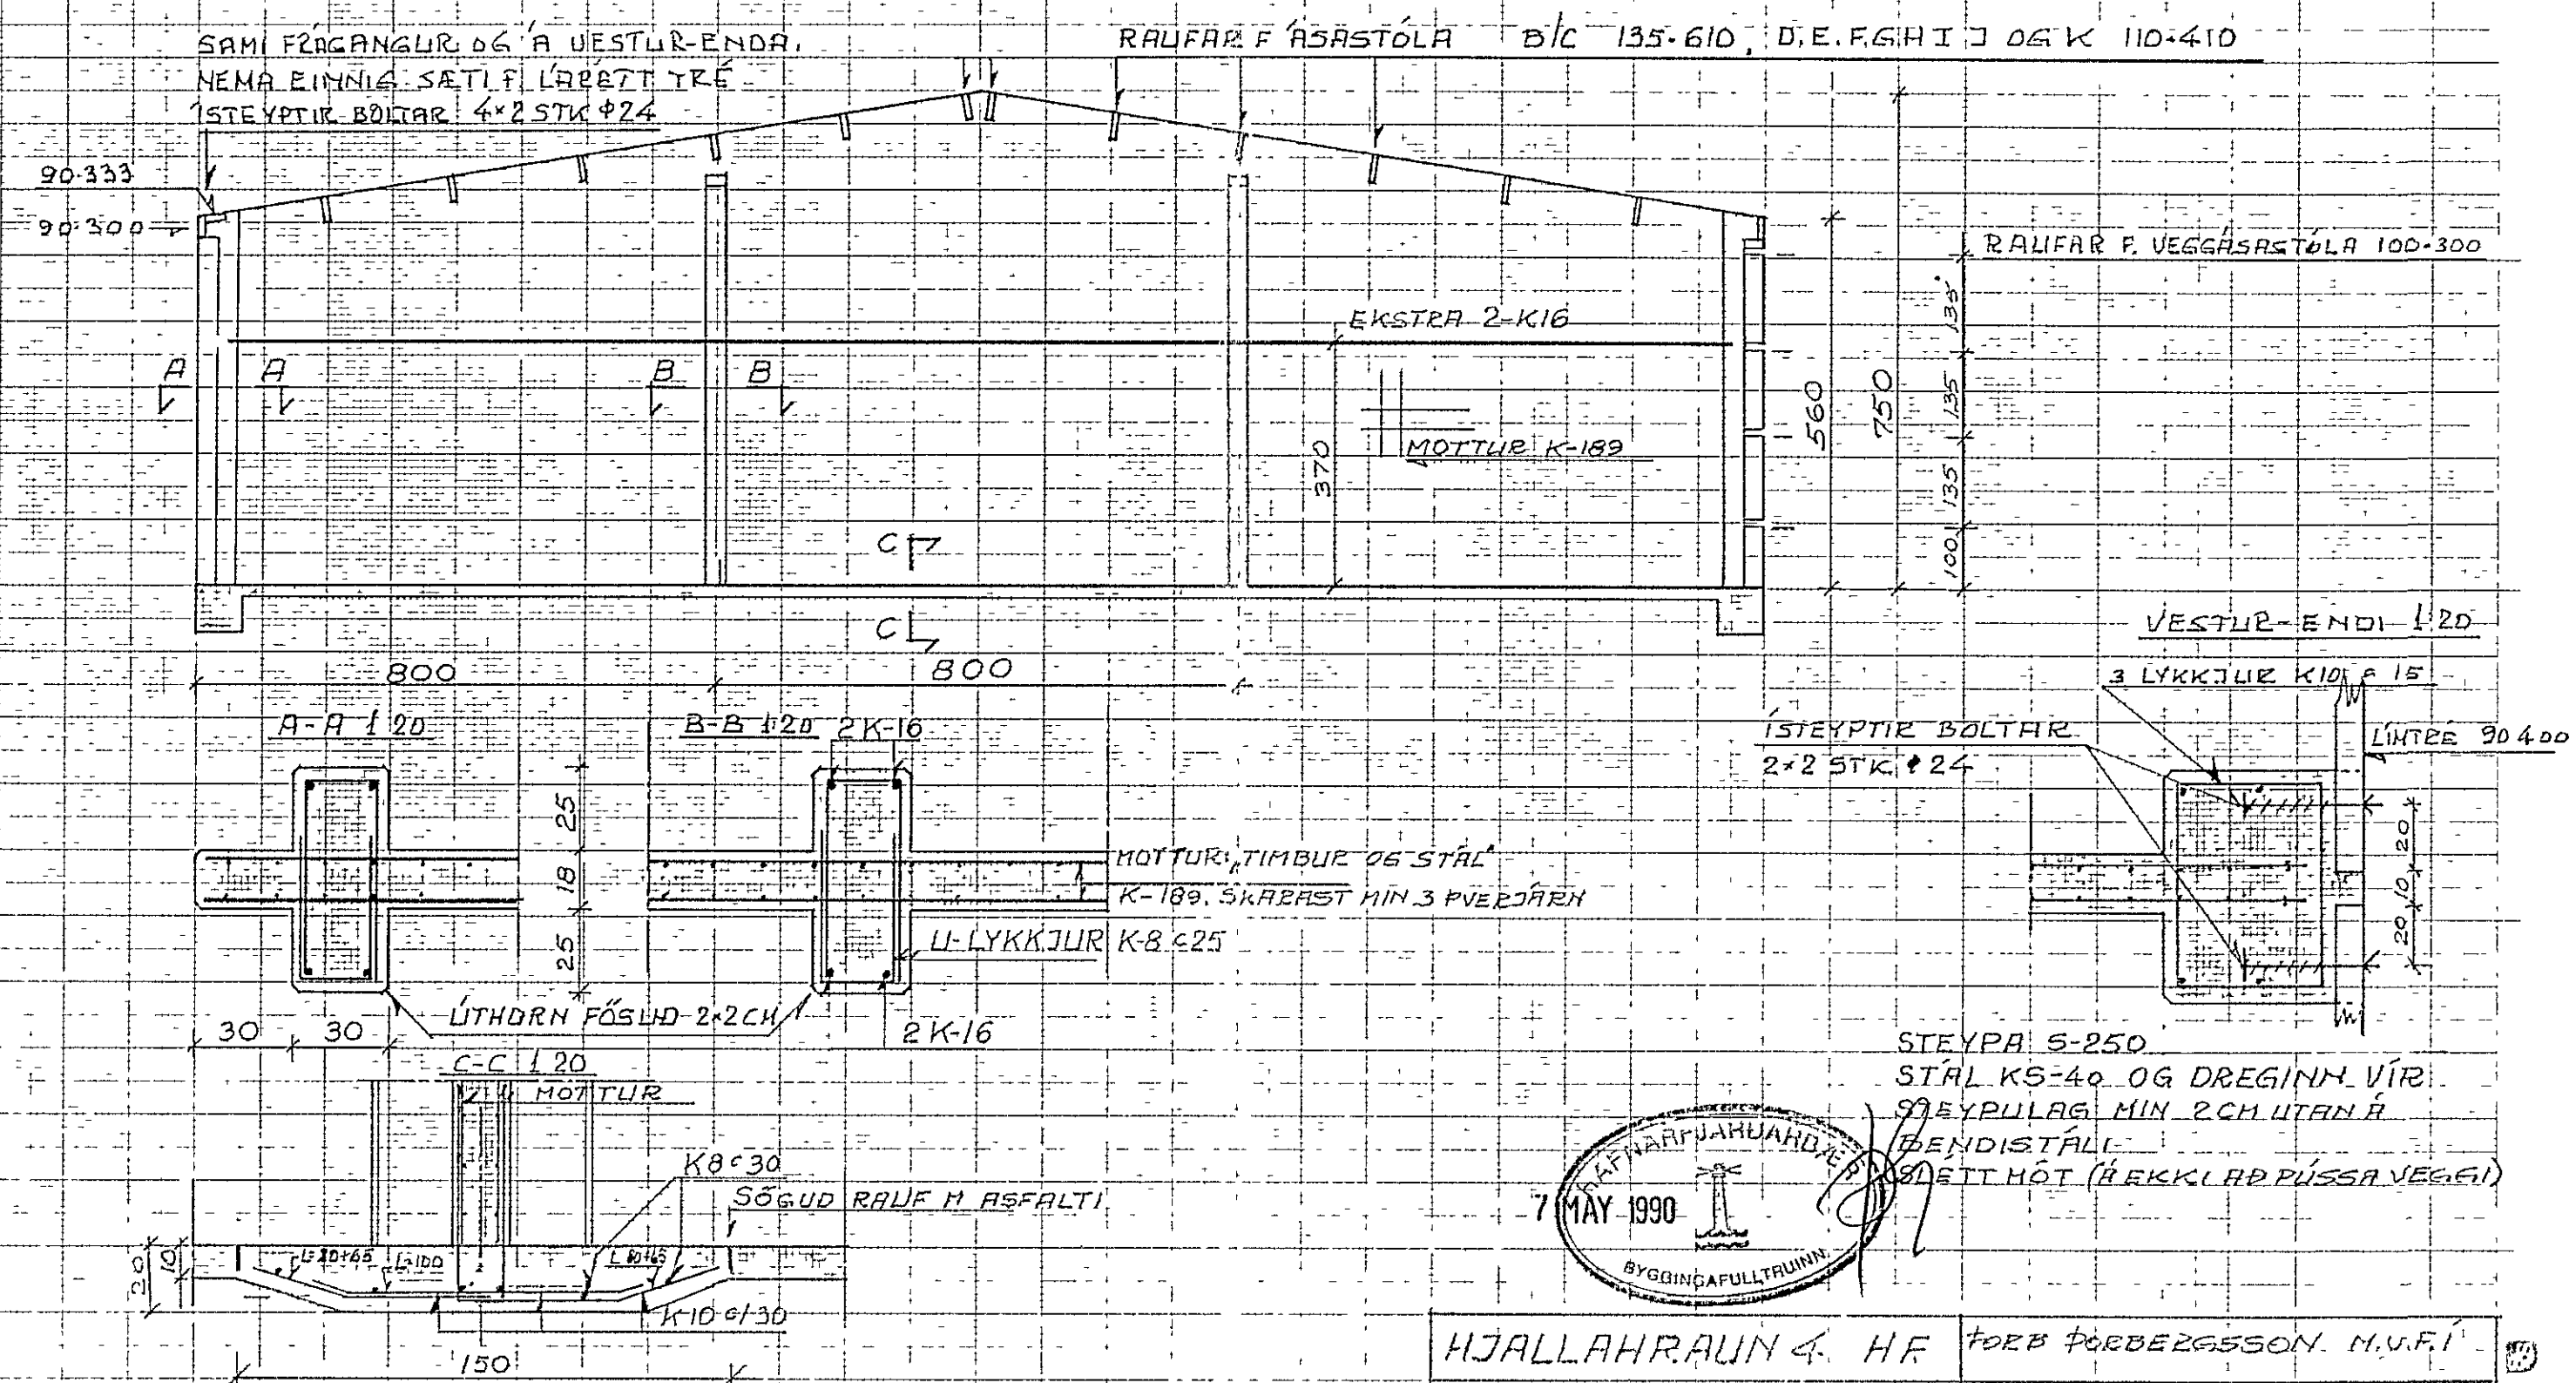

ELDVARNAARVEGGUR 1:100

HJALLAHRUN & HF		FORB ÞORBERGSSON, M.V.F.I	
ELDVARNAARVEGGUR		HEAUNBER 58	51671027
REIKN H.K.V. 1:100, 1:20	TEIKN DAGS NOV. '89	BREYTT 11.01.89 - 1 - JAN '90	NR: 8811 BLAÐ 105