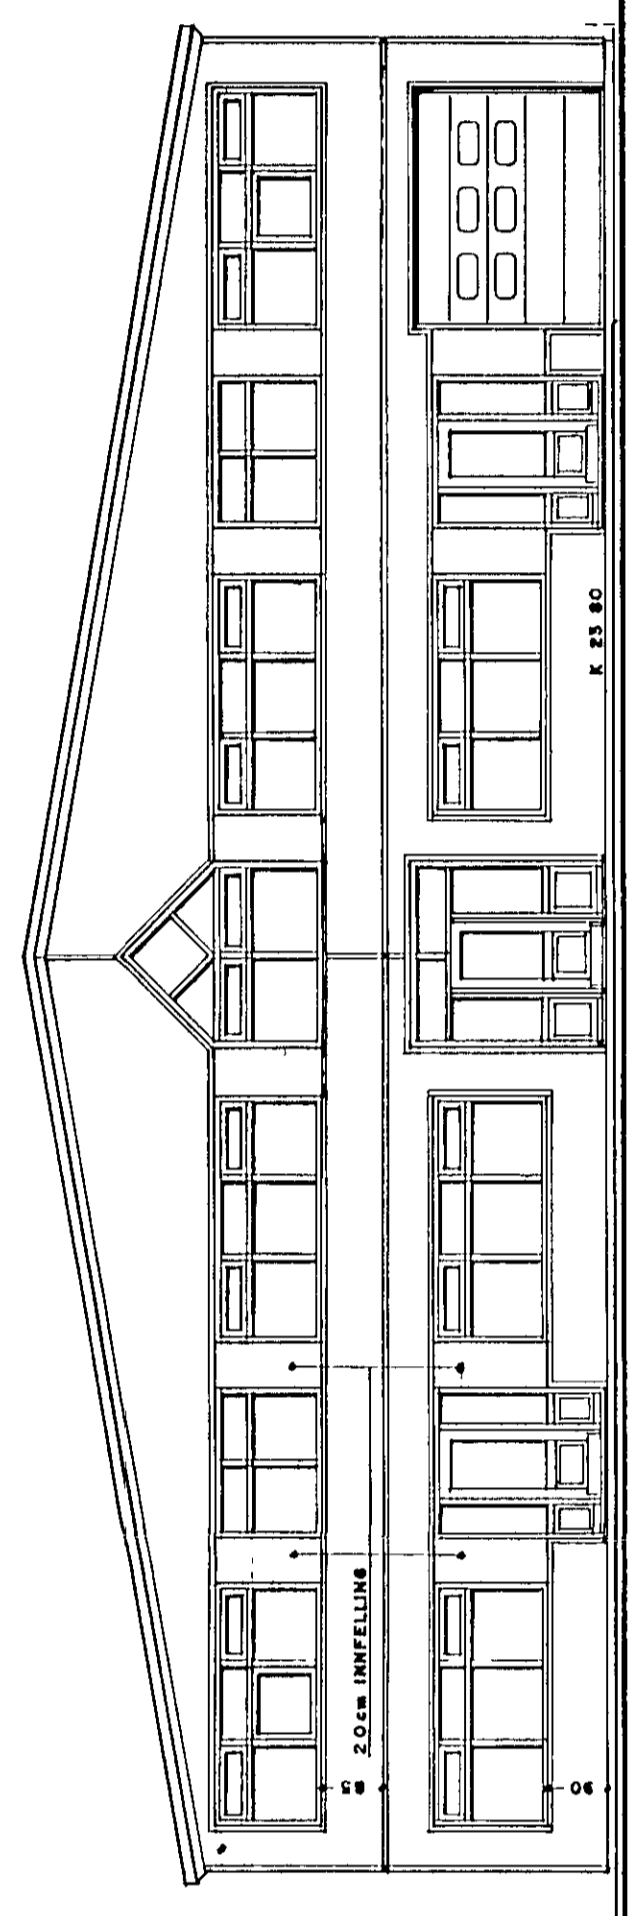

SUBURHLID. 1:100

VESTURHLID. 1:100

NR.	B	H	L (cm)	STK	ATH.
1	90	400	820	5	H.SKAR
2	115	400	1235	1	" "
3	65	300	820	18	" "
4	90	400	1235	3	" "
5	90	400	1240	3	" "

AUSTURHLID. 1:100

DEILI A-I SDA BLAD 112

NORÐURHLID. 1:100

STÓLAR E. ÁSR. SJÁ BLAD 105, 106 OG 107

REYTT Í MÍN 190 288

HJALLAHRAUN 4	FORB. ÞORBERGSSON
HAFNARFIRDI	HJALDORSSON S-ÞIÓÐEY
LÍTRÉ I LITVEGGJUM	ZEICHN. ÞORB.
FRY 100	DRUSS. JAN. 1900
	BL 103
	MAY 8811