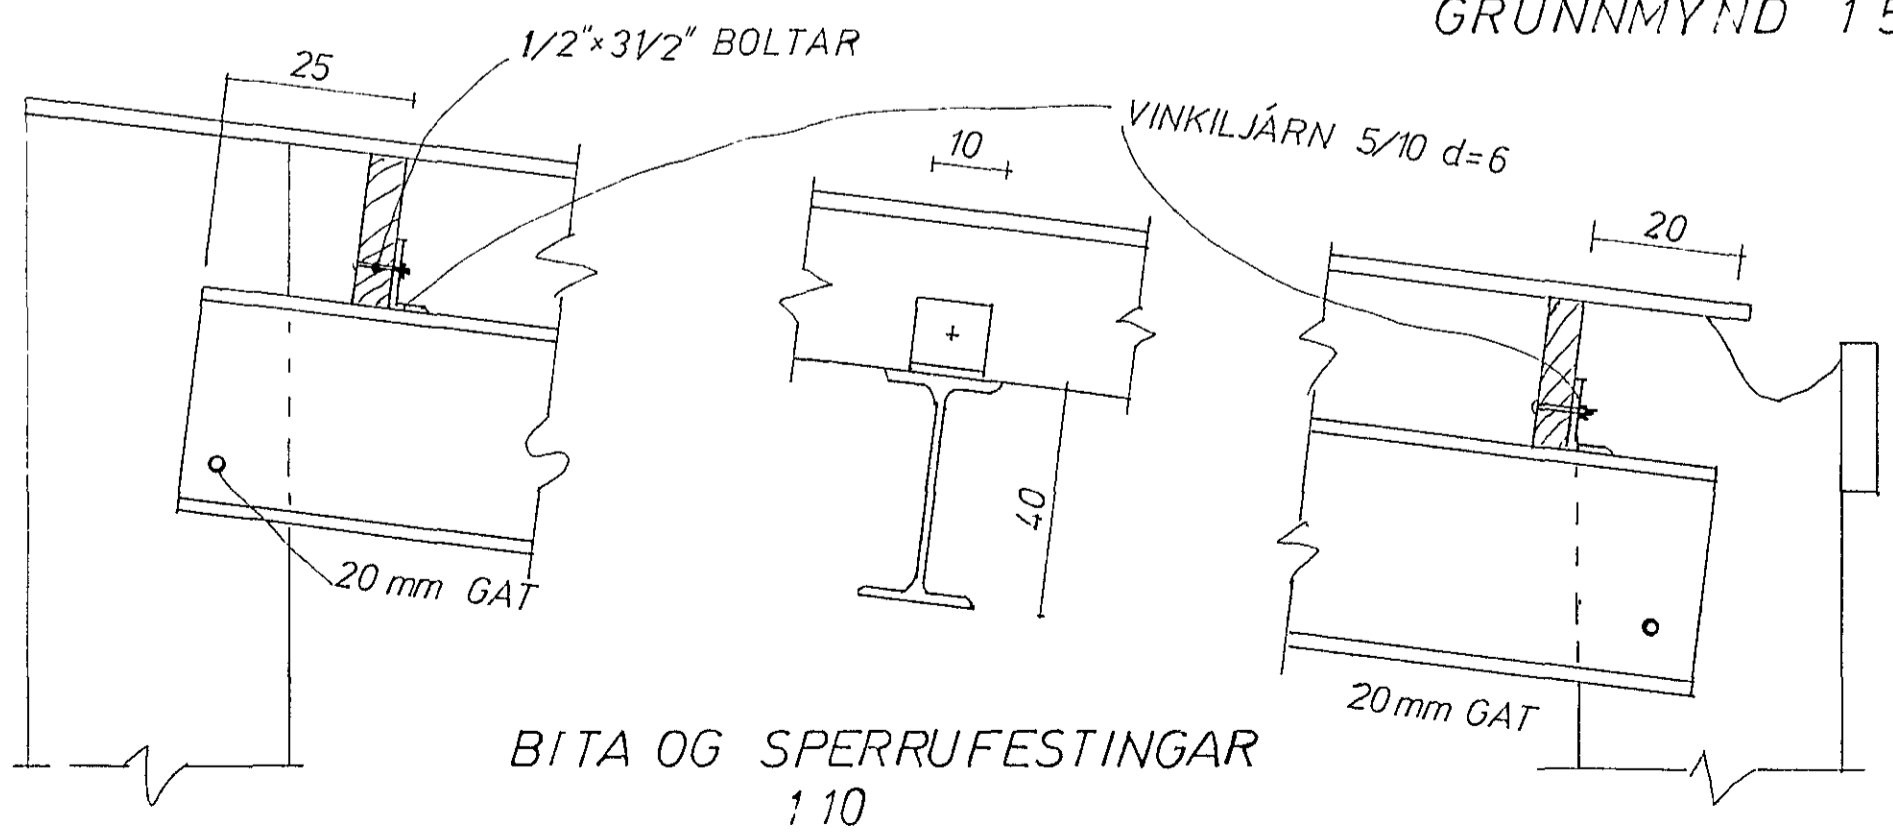

I 45 c 495
 Í REYKHÁF KOMA
 8 K8 LÖDR OG LYKKJUR
 R 8 c 20 LÁR

R 10 LYKKJAD
 YFIR
 SPERRUENDA

SPERRUR 2x8'

BITI SÉÐUR FRÁ HLIÐ 150

SKÝRINGAR
 STEYPA K 250
 TIL HLIDAR VID DYR OG GLUGGA
 OG UNDIR GLUGGA KOMI 2K10
 EN YFIR 2K16, NEMA Á GAFLI 2K10
 Í SÚLUR KOMI 4R16 LÖDR OG
 LYKKJUR R8c20 LÁR