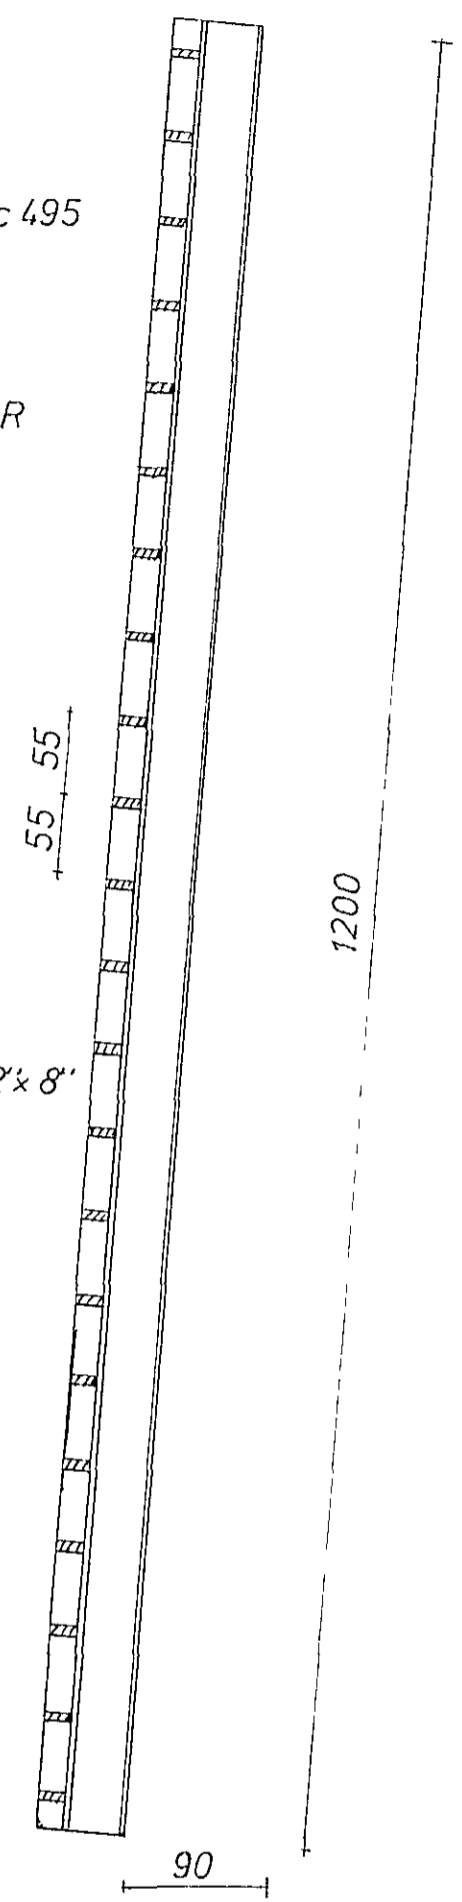

I 45 c 495
 Í REYKHÁF KOMA
 8 K8 LÖDR OG LYKKJUR
 R 8 c 20 LÁR

R 10 LYKKJAD
 YFIR
 SPERRUENDA

SPERRUR 2x8'

BITI SÉÐUR FRÁ HLIÐ 150

SKÝRINGAR
 STEYPA K 250
 TIL HLIDAR VID DYR OG GLUGGA
 OG UNDIR GLUGGA KOMI 2K10
 EN YFIR 2K16, NEMA Á GAFLI 2K10
 Í SÚLUR KOMI 4R16 LÖDR OG
 LYKKJUR R8c20 LÁR