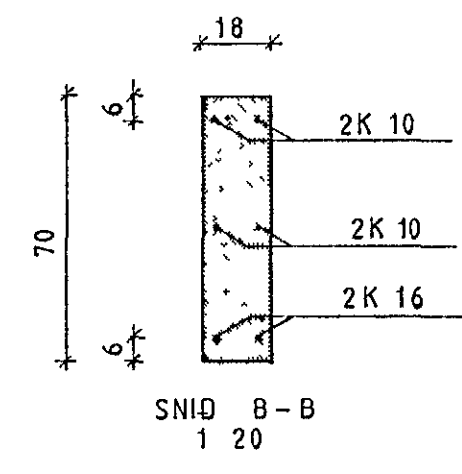

ALLAR LENGDIR Í CM
STEYPA S 200

JÁRN Í SÚLUM

FRAMHLIÐ pr súlu 2 K 16 L 315
2 K 16 L 370

BAKHLIÐ pr súlu 2 K 16 L 405
2 K 16 L 460

LYKKJUR R8 c/c 24 L 100

HJALLAHRÁUN 9 HAFNARFIRÐI
JÁRN Í VEGGI, BITA OG SÚLU
Svanlaugur Sveinsson
s 54032 BREIÐVANG 56