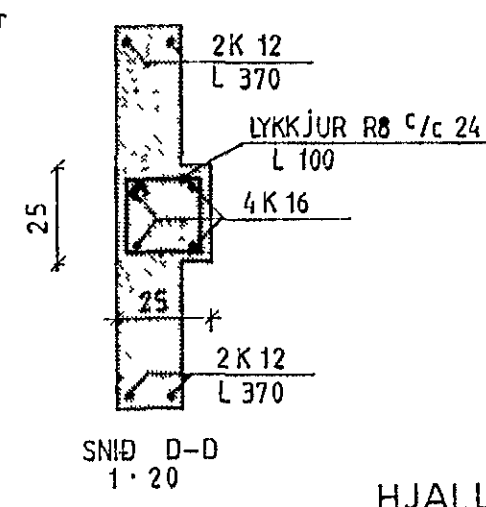

ALLAR LENGDIR Í CM
STEYPA S 200

JÁRN Í SÚLUM

FRAMHLIÐ pr súlu 2 K 16 L 315
2 K 16 L 370

BAKHLIÐ pr súlu 2 K 16 L 405
2 K 16 L 460

LYKKJUR R8 c/c 24 L 100

HJALLAHRÁUN 9 HAFNARFIRÐI
JÁRN Í VEGGI, BITA OG SÚLU
Svanlaugur Sveinsson
s 54032 BREIÐVANG 56