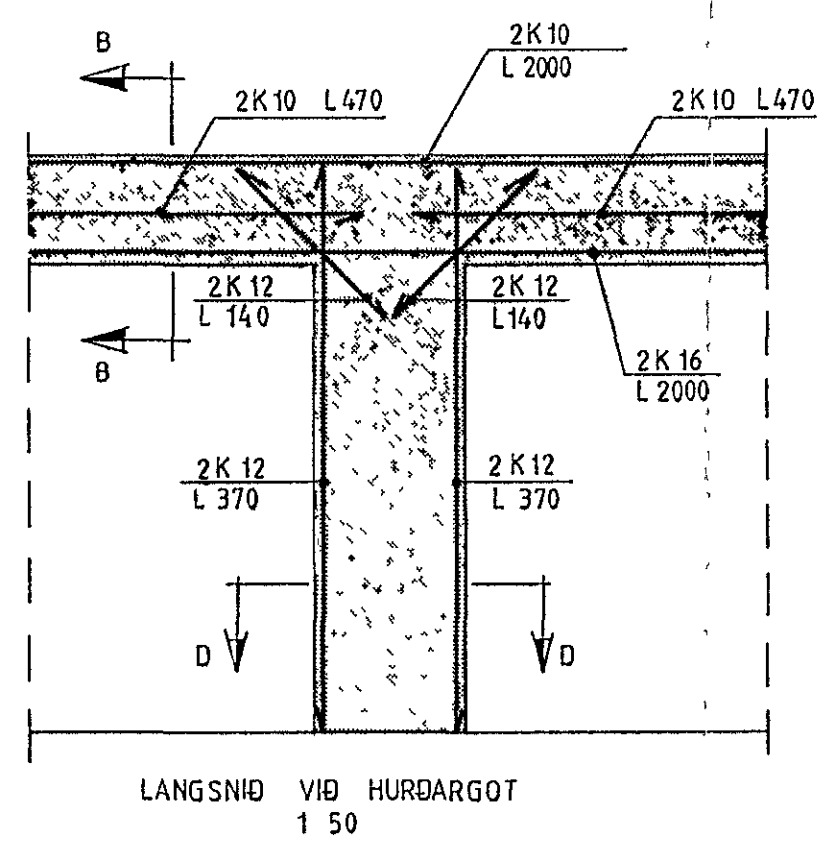

ALLAR LENGDIR Í CM
STEYPA S 200

JÁRN Í SÚLUM

FRAMHLIÐ pr súlu 2 K 16 L 315
2 K 16 L 370

BAKHLIÐ pr súlu 2 K 16 L 405
2 K 16 L 460

LYKKJUR R8 c/c 24 L 100

HJALLAHRÁUN 9 HAFNARFIRÐI
JÁRN Í VEGGI, BITA OG SÚLU
Svanlaugur Sveinsson
s 54032 BREIÐVANG 56