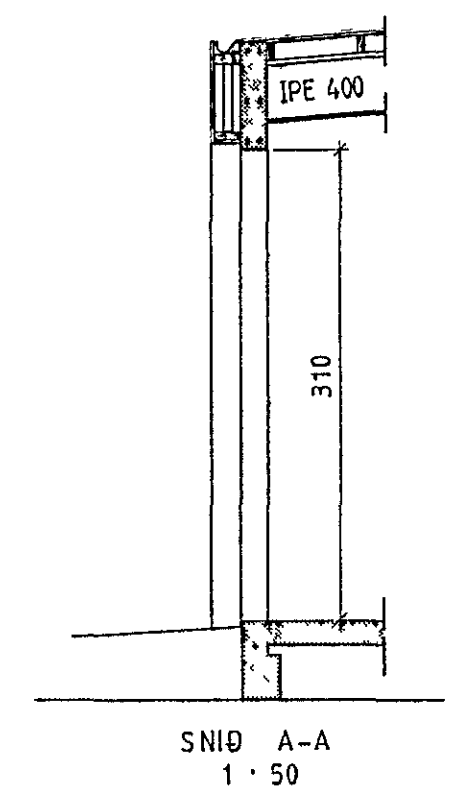

ALLAR LENGDIR Í CM
STEYPA S 200

JÁRN Í SÚLUM

FRAMHLIÐ pr súlu 2 K 16 L 315
2 K 16 L 370

BAKHLIÐ pr súlu 2 K 16 L 405
2 K 16 L 460

LYKKJUR R8 c/c 24 L 100

HJALLAHRÁUN 9 HAFNARFIRÐI
JÁRN Í VEGGI, BITA OG SÚLU
Svanlaugur Sveinsson
s 54032 BREIÐVANG 56