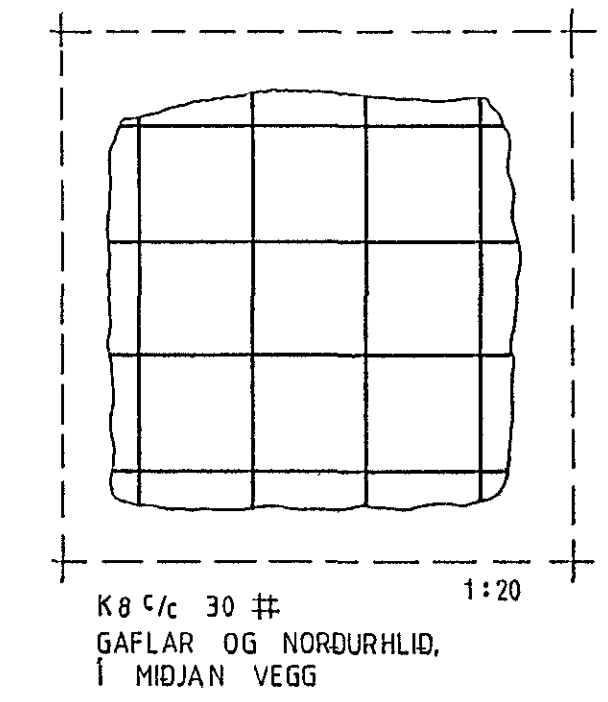

ALLAR LENGDIR Í CM
STEYPA S 200

JÁRN Í SÚLUM

FRAMHLIÐ pr súlu 2 K 16 L 315
2 K 16 L 370

BAKHLIÐ pr súlu 2 K 16 L 405
2 K 16 L 460

LYKKJUR R8 c/c 24 L 100

HJALLAHRÁUN 9 HAFNARFIRÐI
JÁRN Í VEGGI, BITA OG SÚLU
Svanlaugur Sveinsson
s 54032 BREIÐVANG 56