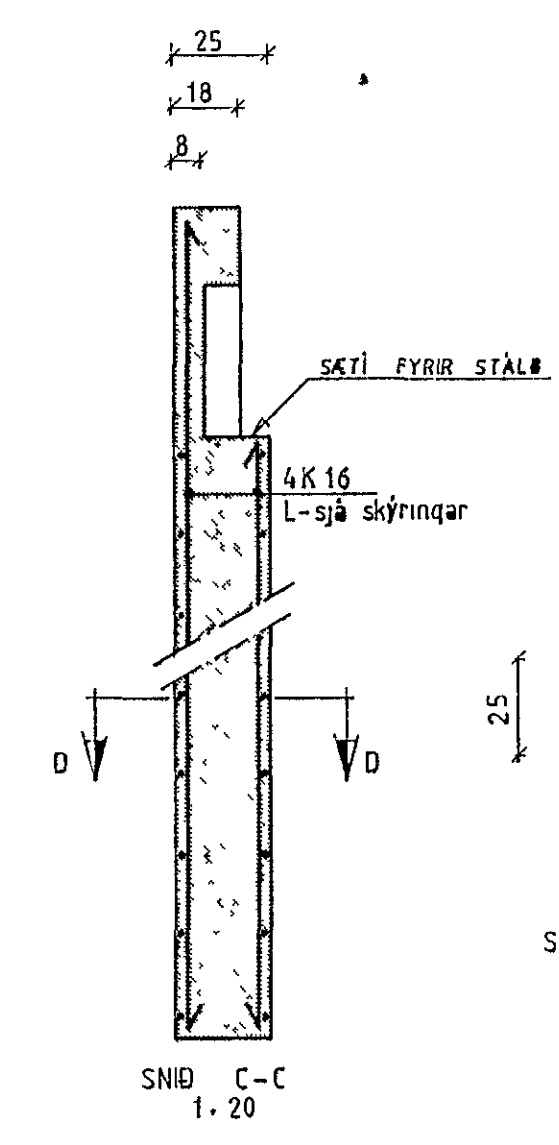

ALLAR LENGDIR Í CM
STEYPA S 200

JÁRN Í SÚLUM

FRAMHLIÐ pr súlu 2 K 16 L 315
2 K 16 L 370

BAKHLIÐ pr súlu 2 K 16 L 405
2 K 16 L 460

LYKKJUR R8 c/c 24 L 100

HJALLAHRÁUN 9 HAFNARFIRÐI
JÁRN Í VEGGI, BITA OG SÚLU
Svanlaugur Sveinsson
s 54032 BREIÐVANG 56