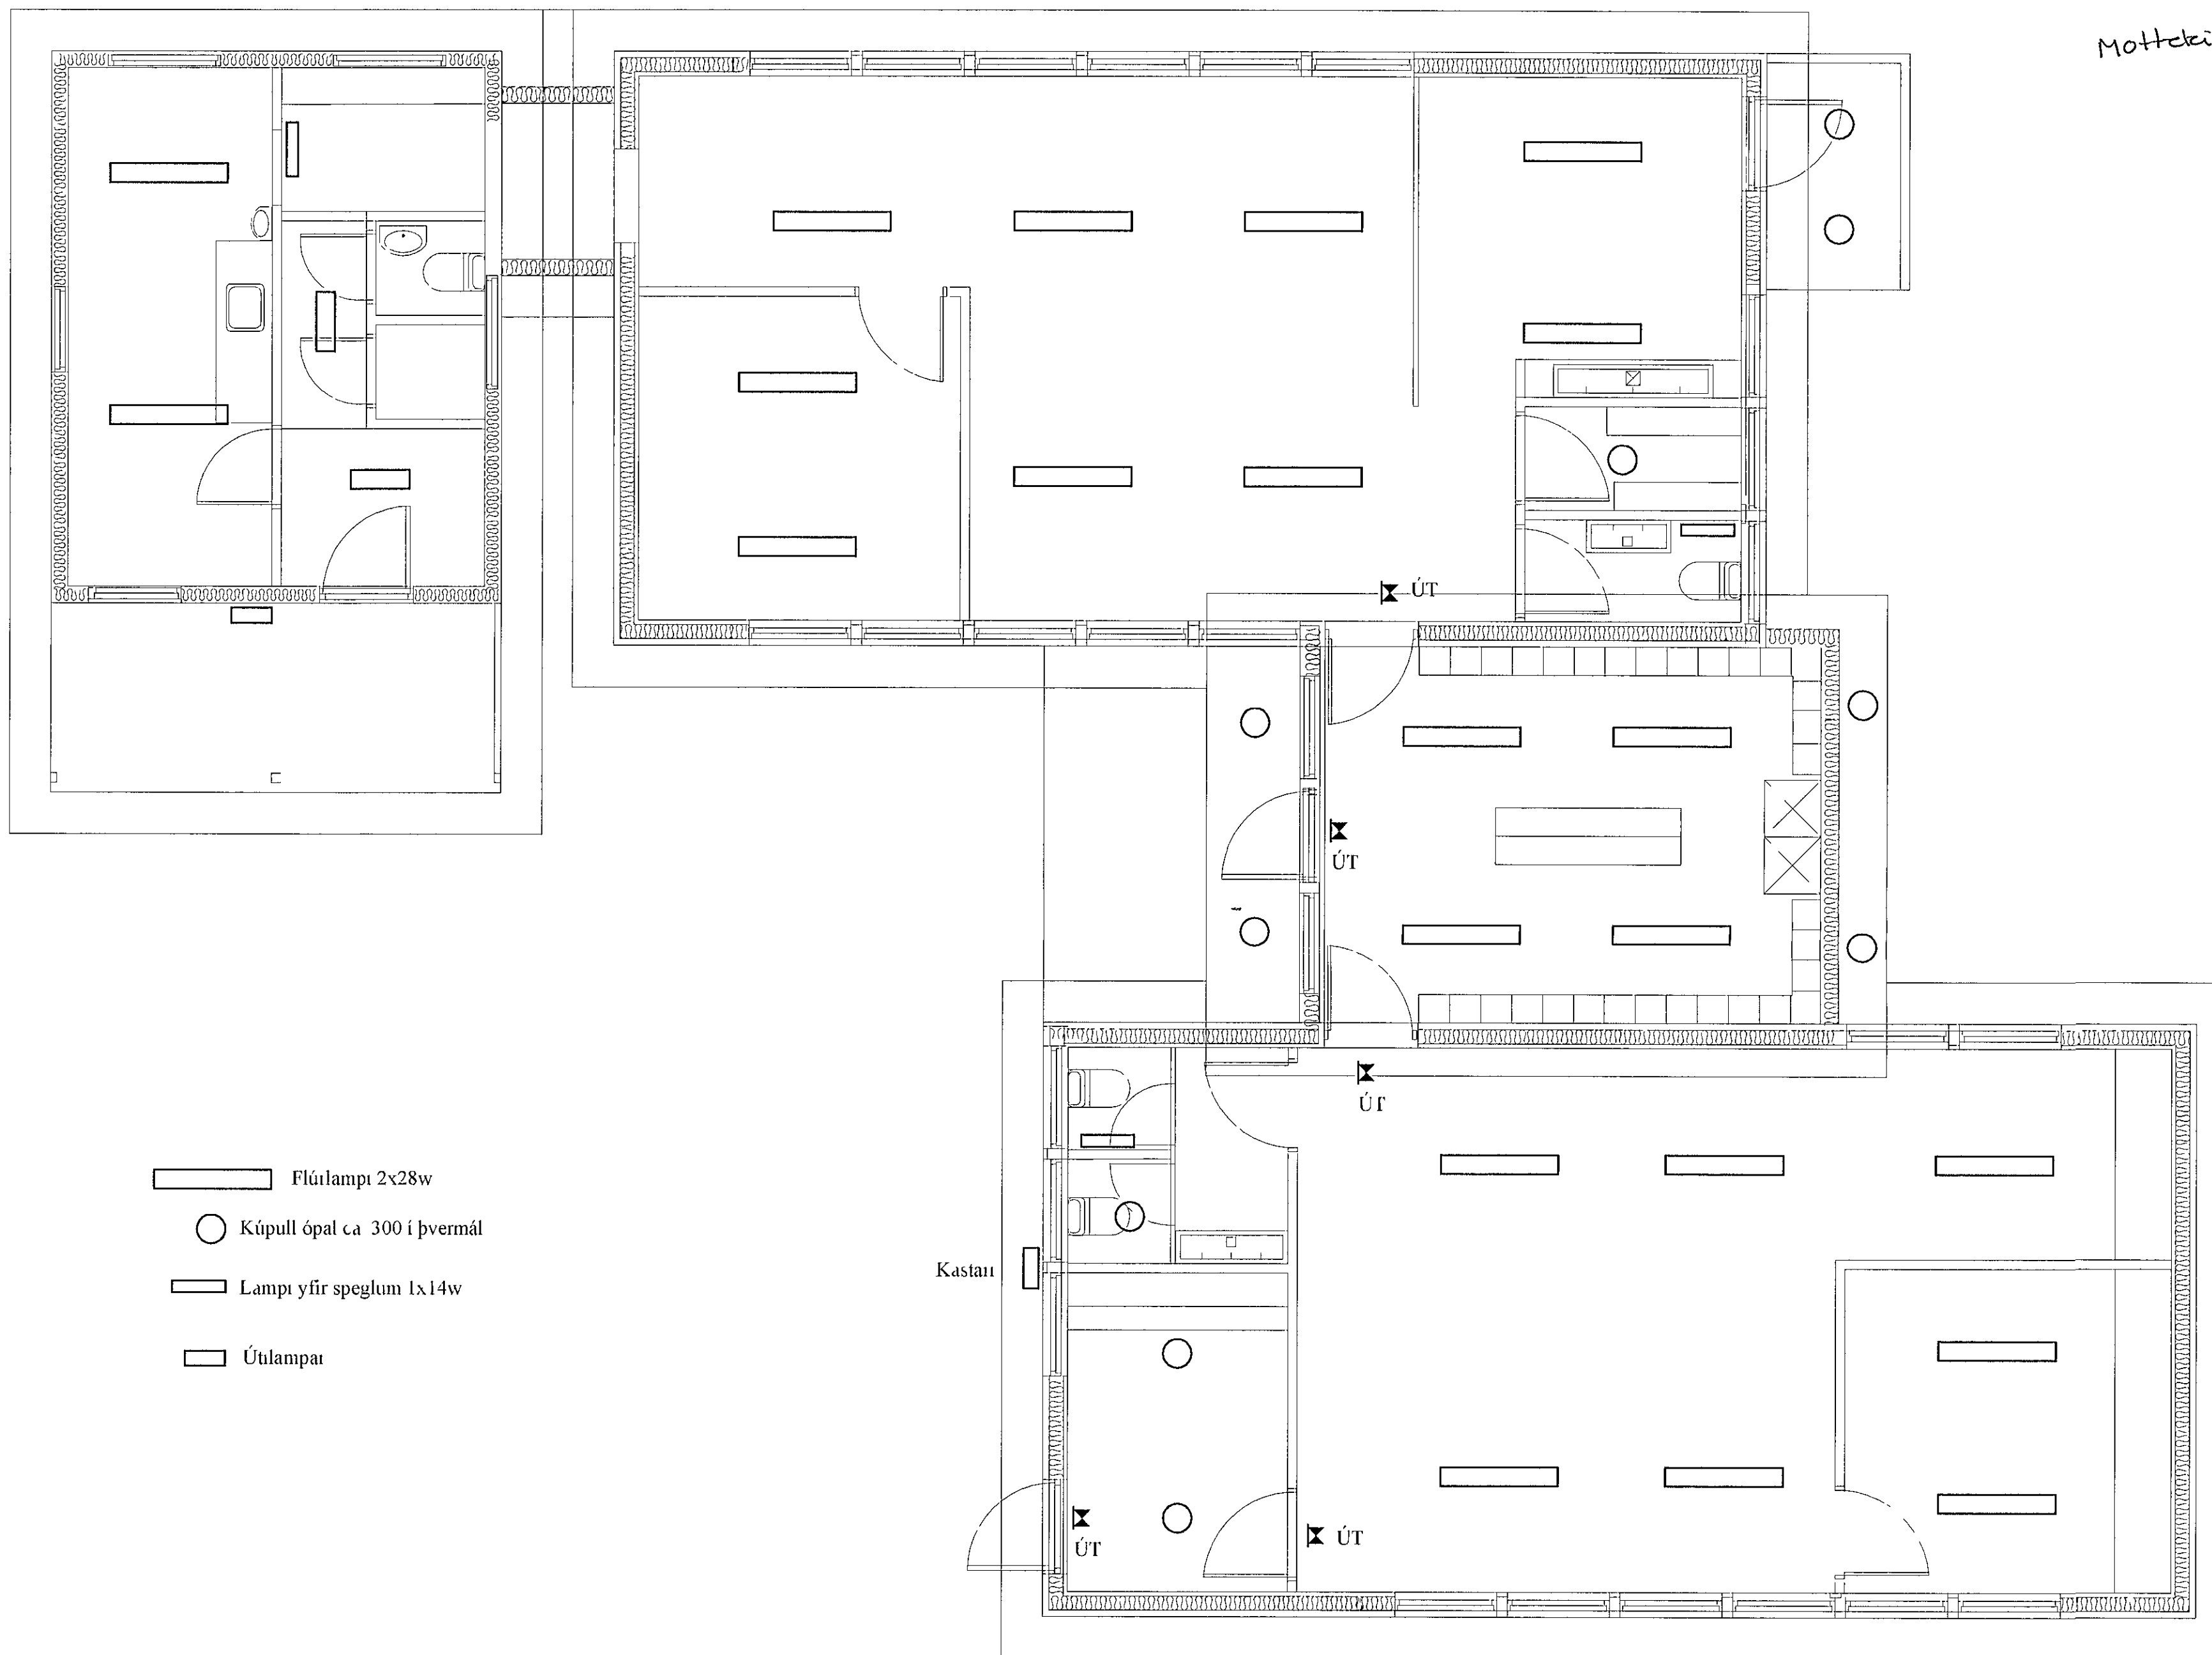

Mottkeld 17.11.2010 *H*

-  Flúrlampi 2x28w
-  Kúpull ópal ca 300 í þvermál
-  Lampi yfir speglum 1x14w
-  Útlampar

Páll Pállsson 200362-4729
Árztun aðalhönnuðar

				HLÍÐARBERG 3 HAFNARFIRÐI				M.V. 1 50		
				STÆKKUN				TEIKN.NR 3		
				LAMPAPLAN				SÍÐAST VINSK.		
B	10 09 22	REYNDARTEIKNING	B P I	I S	<i>Trouds</i>	220146-2439	SÍÐAST VINSK.			
A	10 06 27	HEIMLAUGAR - OG IULLNADARTEIKNING	B P I	I S		220146-2439	SÍÐAST VINSK.			
UTC	D VGs		TEIKN	HANNAÐ	© AMI Y KNT	KENNI FALA	TNR 3 AF 4 DTG			
							TERA <i>S / F</i>		GR / MSLEUNI B	
							RAFMAGNISVERKFRÆÐISTOFA EDUUND BELLERSON RUMVAGNS LANSNR SÍMÍ 5447344 TRAUSTRÍ SVEINBJÖRNSSON RAFMAGNSIÐENFR. SÍMÍ 5447340			