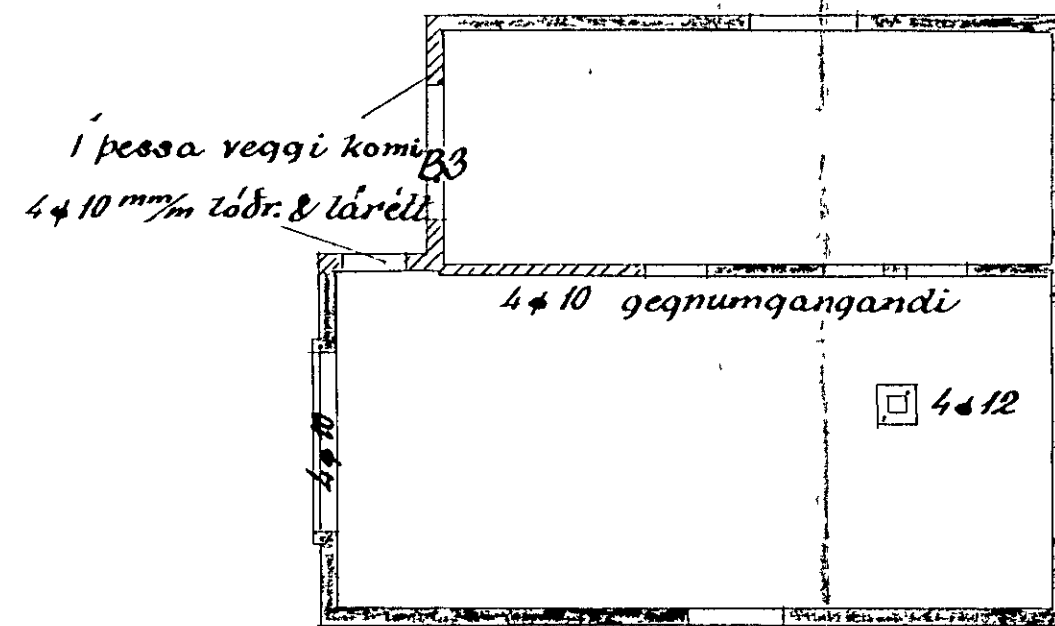

Hús Einarssonar /
Hús Einarssonar við ónefnda gölu

Járnhent steinsteypa

Blöndun steypu 1:2 3
Yfir dyr og glugga komi 2 # 10, nema annað sé tekið fram
Plötubykklir alstadar 12 cm

Loft yfir 1. hæð 1:100

Veggir 2. hæðar 1:100