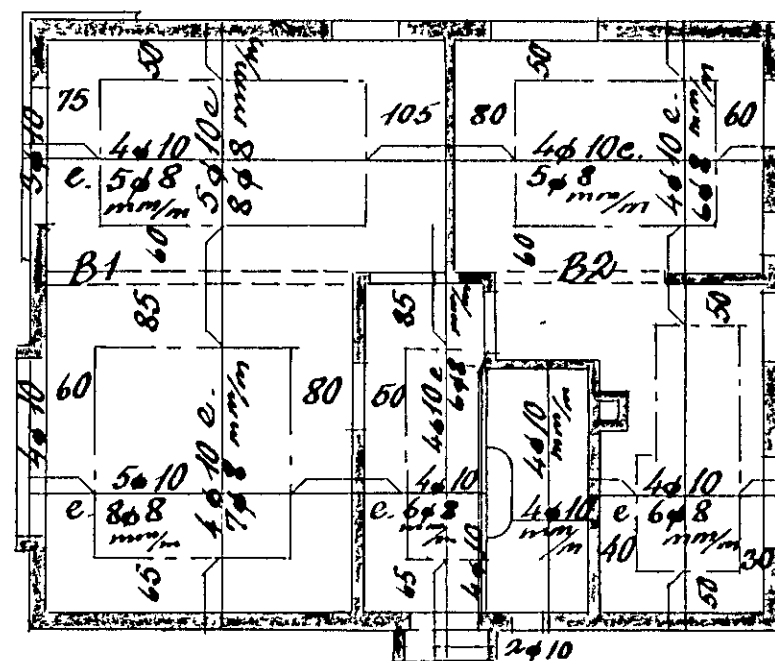

Hús Einarssonar /
Hús Einarssonar við ónefnda gölu

Járnhent steinsteypa

Blöndun steypu 1:2 3
Yfir dyr og glugga komi 2 # 10, nema annað sé tekið fram
Plötubykklir alstadar 12 cm

Loft yfir 1. hæð 1:100

Veggir 2. hæðar 1:100