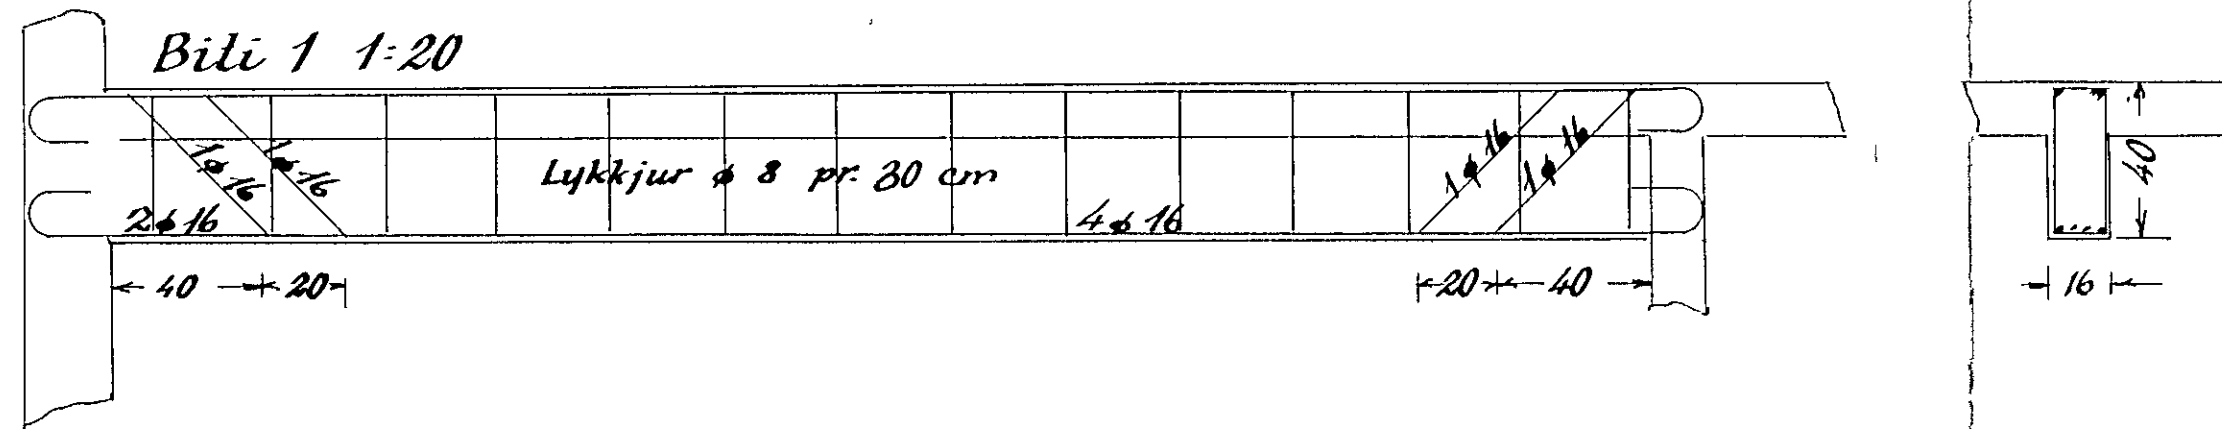

Hús Einarssonar /
Hús Einarssonar við ónefnda gölu

Járnhent steinsteypa

Blöndun steypu 1:2 3
Yfir dyr og glugga komi 2 # 10, nema annað sé tekið fram
Plötubykklir alstadar 12 cm

Loft yfir 1. hæð 1:100

Veggir 2. hæðar 1:100