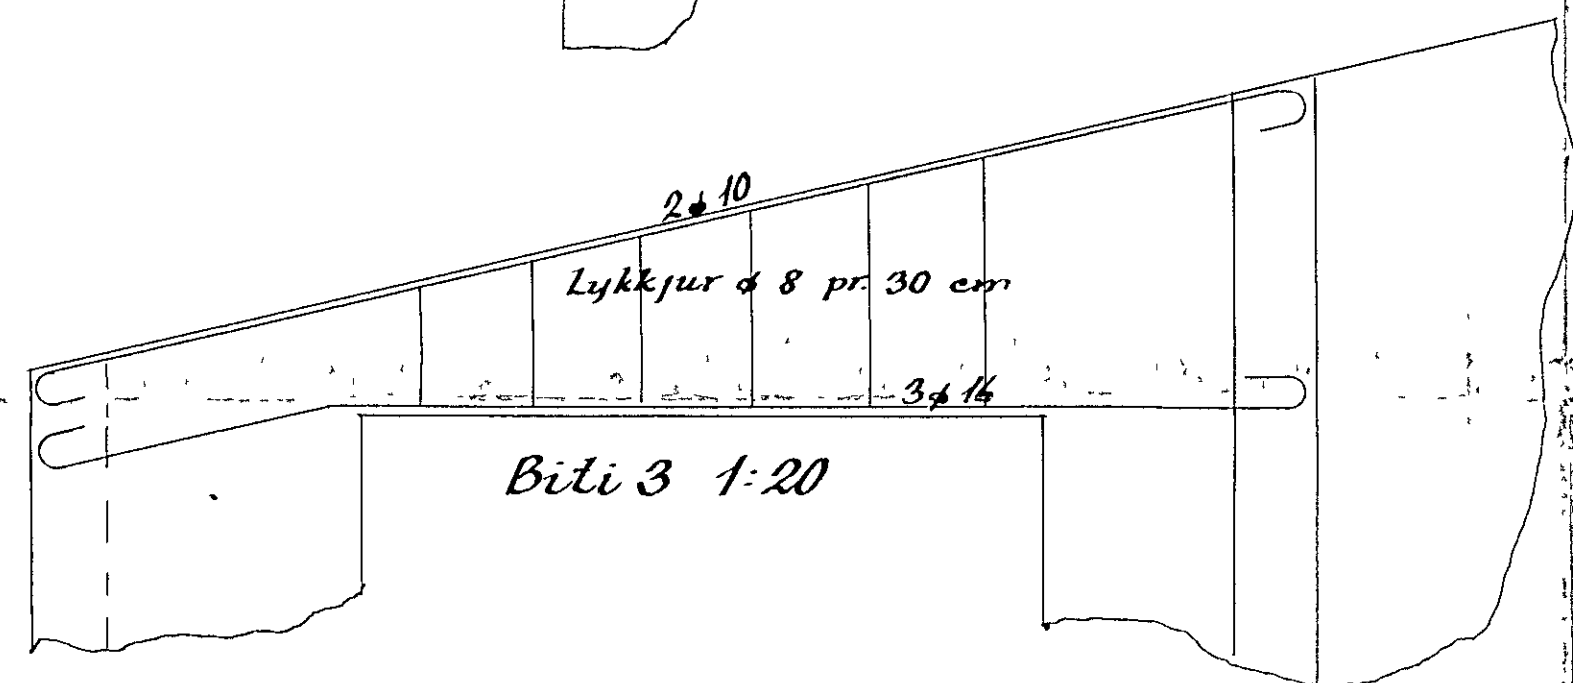

Hús Einarssonar /
Hús Einarssonar við ónefnda gölu

Járnhent steinsteypa

Blöndun steypu 1:2 3
Yfir dyr og glugga komi 2 # 10, nema annað sé tekið fram
Plötubykklir alstadar 12 cm

Loft yfir 1. hæð 1:100

Veggir 2. hæðar 1:100