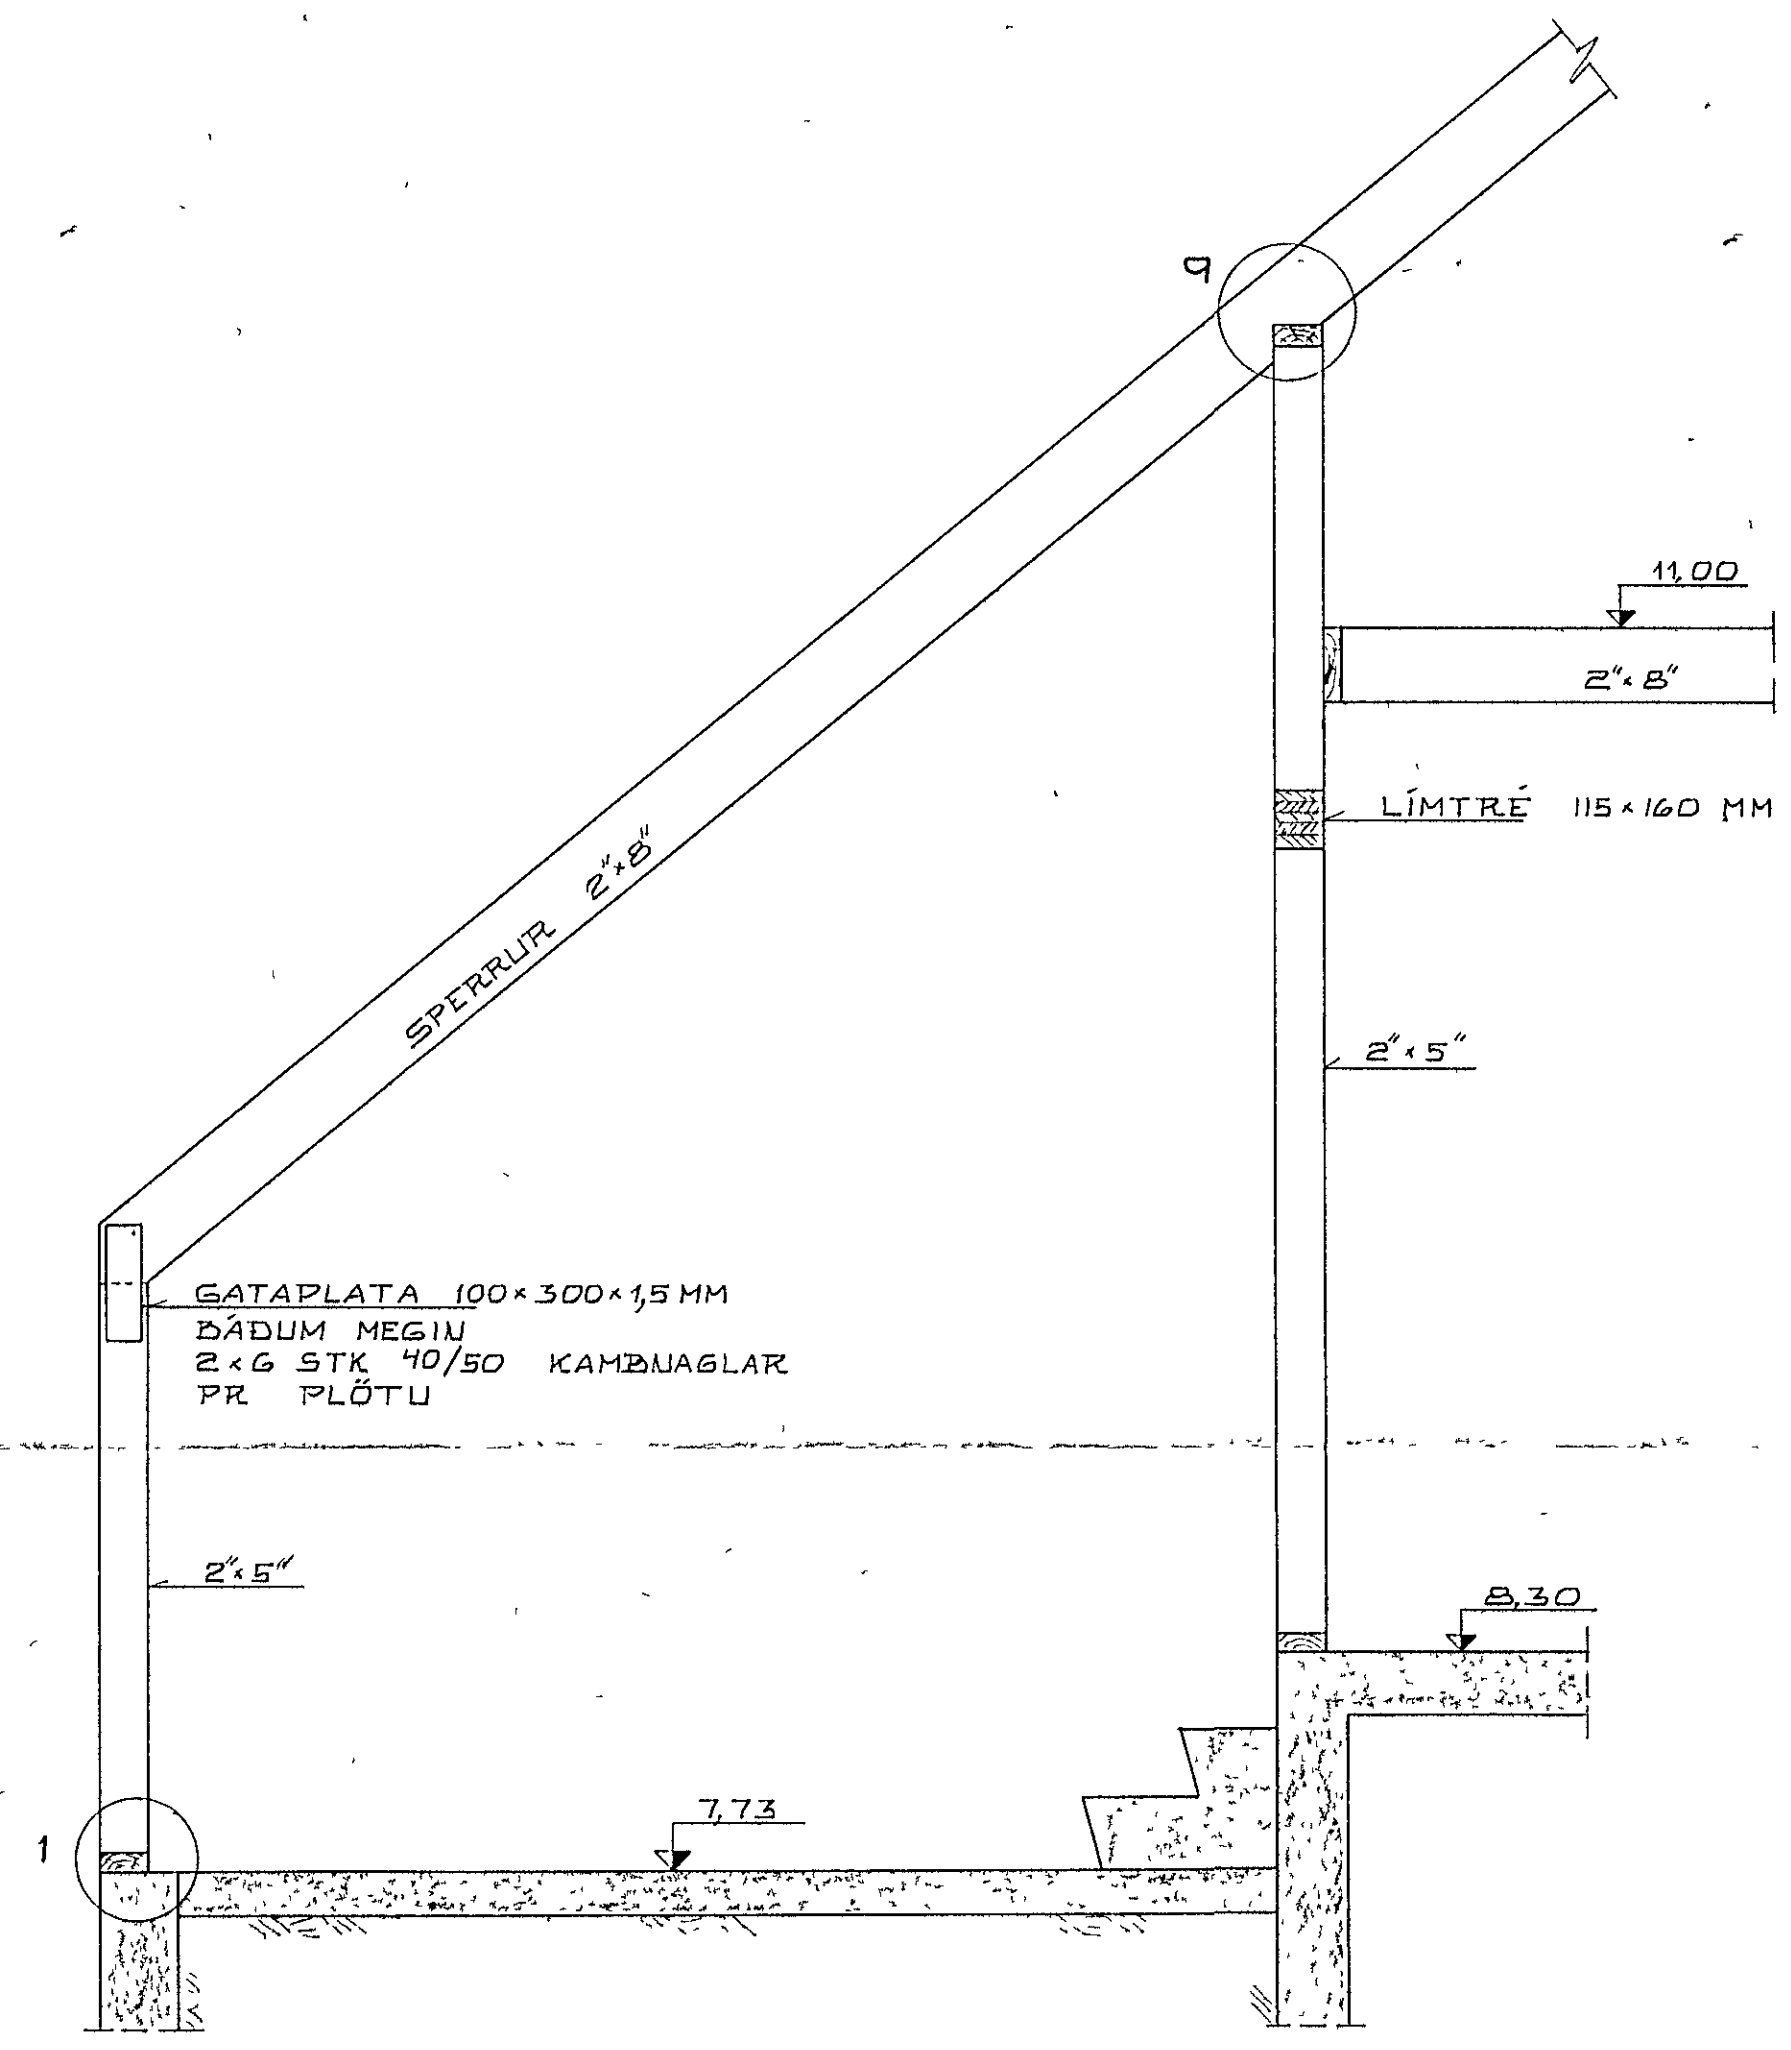

GRÖÐURHÚS, GRUNNMYND 1:50  
(VIÐBÓT MAÍ 1983)

SNIED F-F 1:20

SÉRMYND 1 SJÁ BL NR 7  
ÓNEFND MÁL ERU CM

		<b>HRAUNBRÚN 10</b> HAFNARFIRÐI.	
		GRÖÐURHÚS, VIÐBÓT MAÍ '83 GRUNNMYND OG SNID	
		TIMBURVIRKI	
BR DAGS	BREYTING	REIKN K K	MÆLIKV 1:50 1:20
KRISTJÁN KNÚTSSON TEKNIFRÆÐINGUR FTFÍ NESBAKKA 19, NESKAUPSTAD SÍMI 97-4147 <i>Kristján Knútsson</i>		TEIKN K K	DAGS JÚLÍ '83
		YFIRF K K	BL NR 12 AF
		NR 822-19	