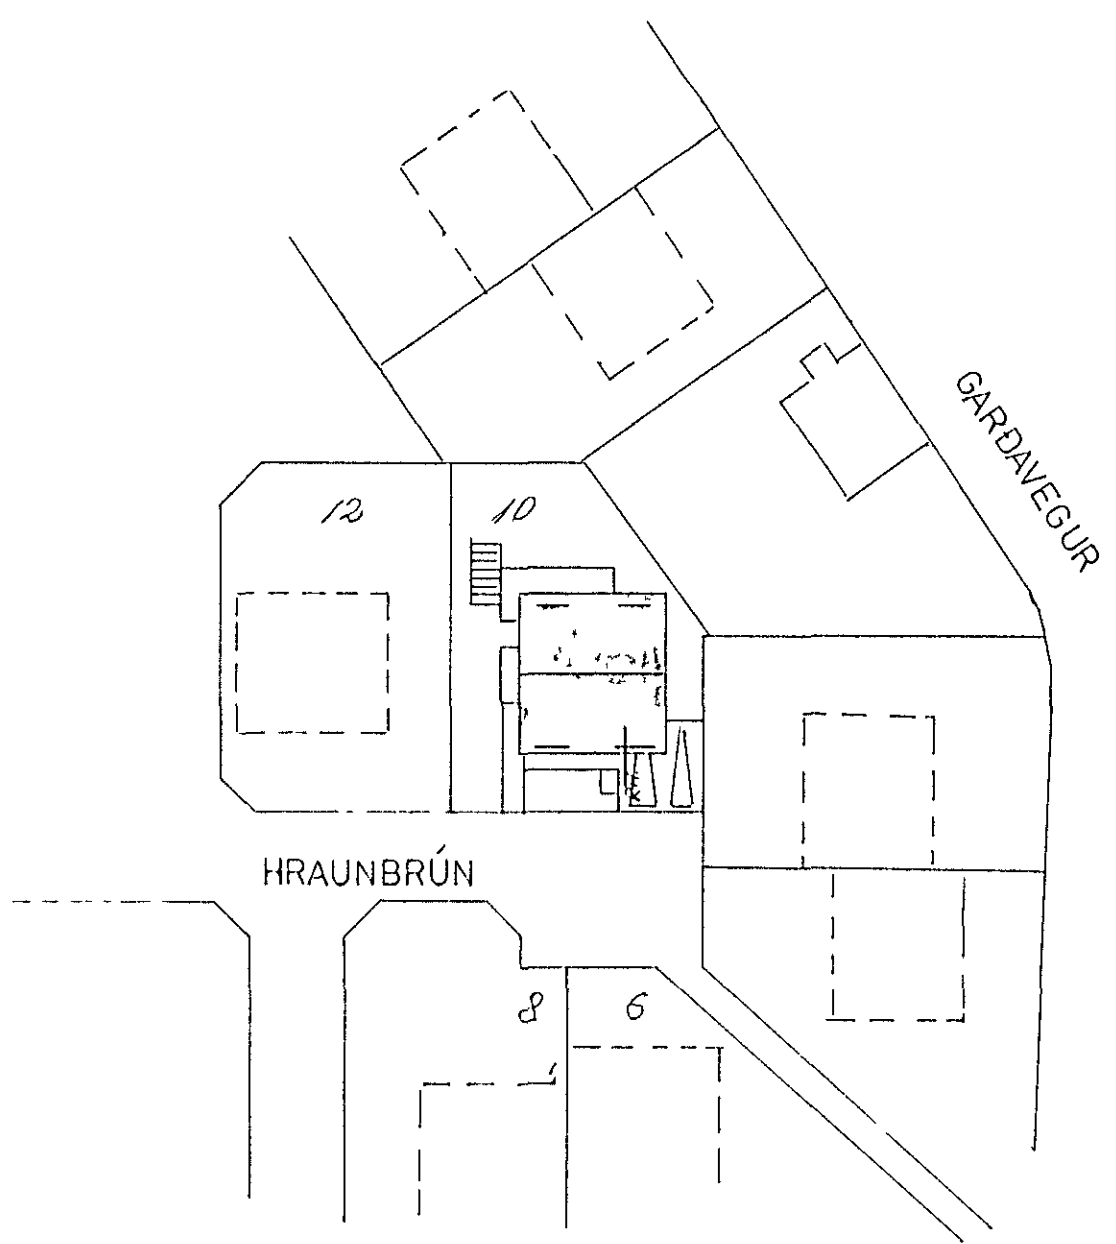

- ljós geymsla, þvottahús
- "- borðstofa, gangur
- "- eldhús
- "- andl útlýsing
- "- stofa
- "- hjónaherb og 2 Herð
- "- herb, bað
- "- fjölskylduherb
- Tengill þvottavél
- "- þurrkari
- "- uppþvottavél
- "- eldavél

- ljós bilgeymslu
- Hurðaropnari
- Tengill bilgeymslu
- ljós vinnuherbergi
- Tengill vinnuherbergi
- Gróðurhús
- Vara

HRAUNBRÚN 10		
RAFLAGNATEIKNING	AFSTODU EINLÍNU	M 1 · 50
OG SNID MYNDIR	TEIKN NR 032	BL 2 AF 2
JON OG JENS S 54160	OG 52829	T 04 83 <i>JG</i>