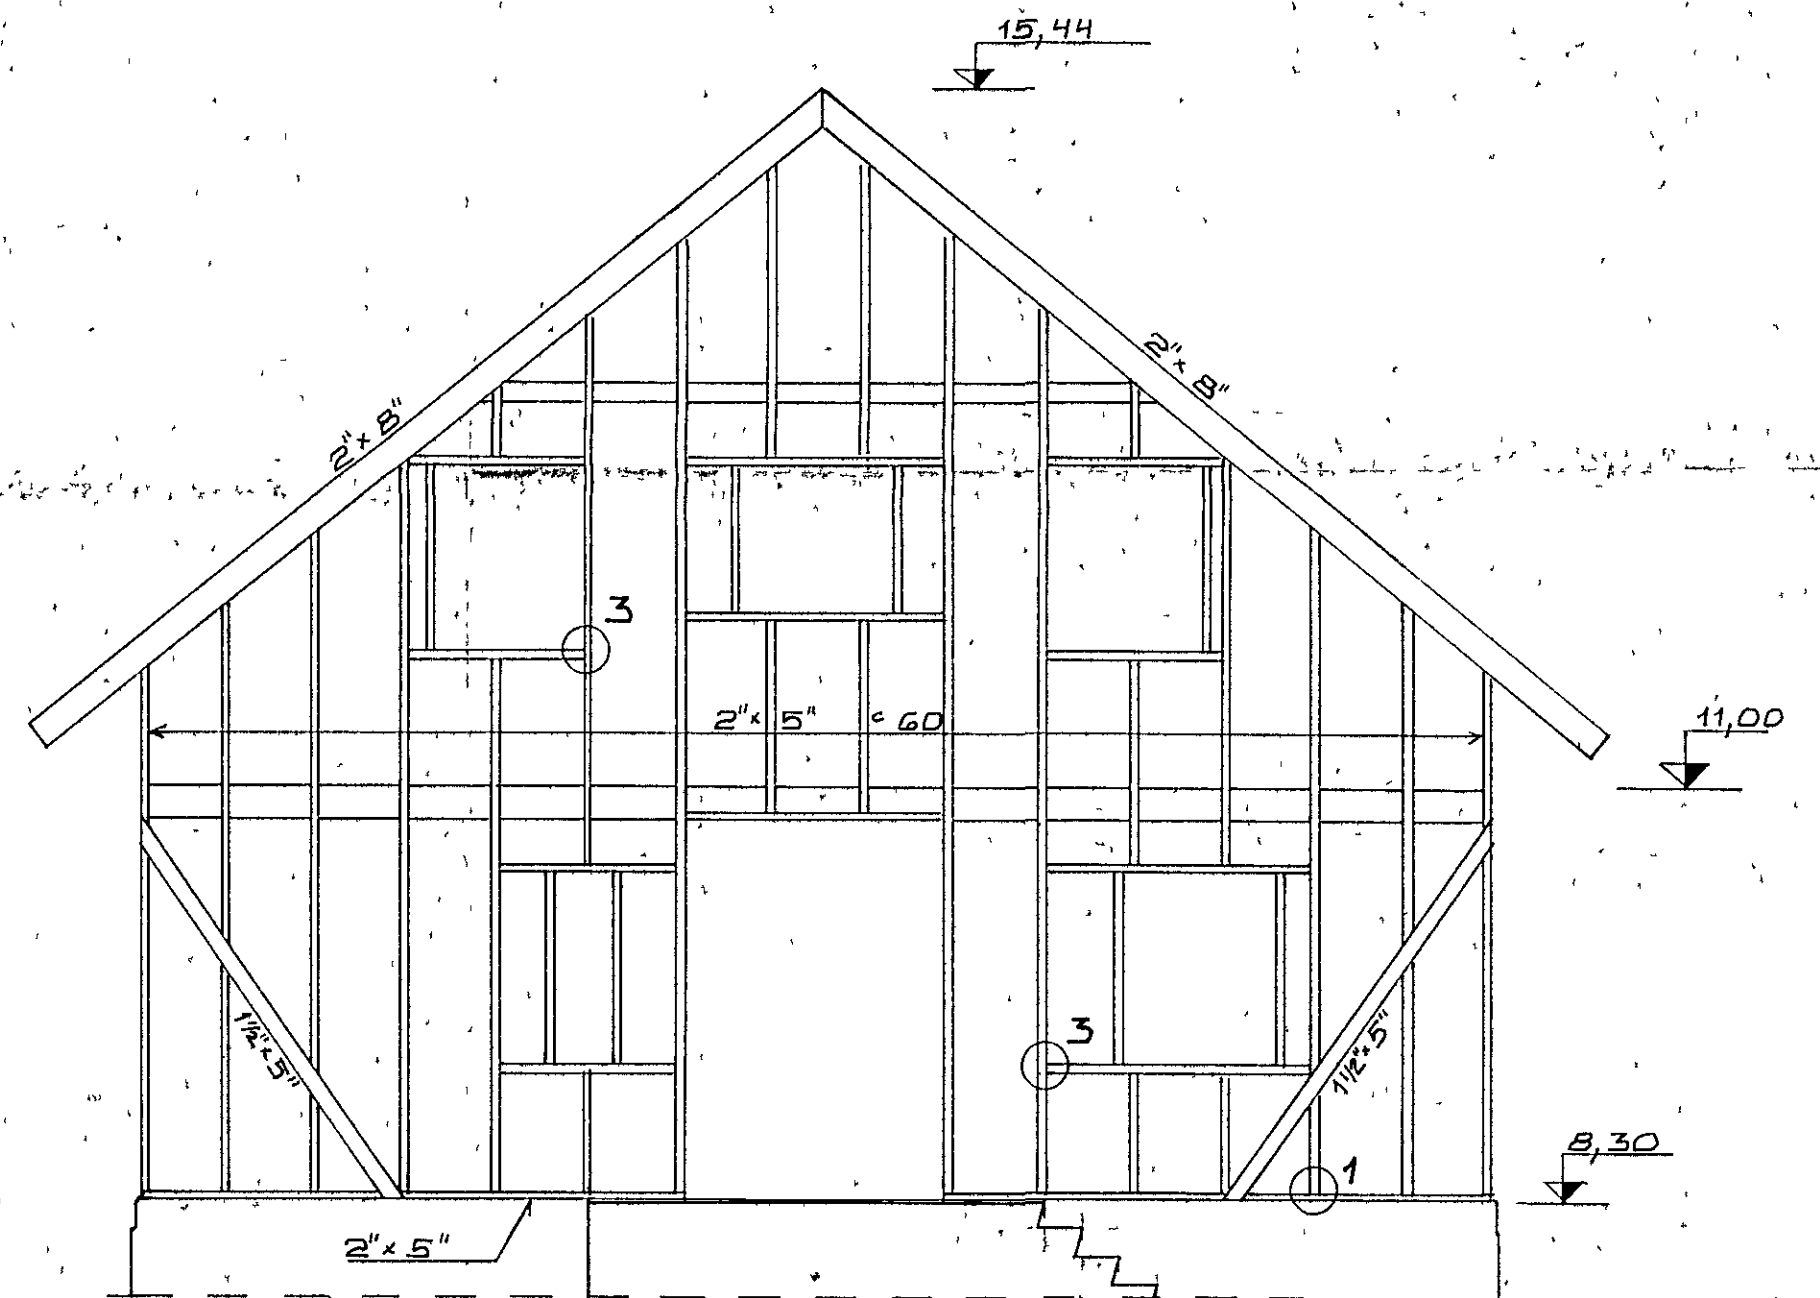

GRUNNMYND 1:50

AUSTURGAFL 1:50

NORÐURHLIÐ 1:50

VESTURGAFL, SUDURHLIÐ OG SERMYNDIR SJÁ BL NR 7  
 SÚLA S1 SJÁ BL NR 8.  
 SÚLA S2 SJÁ BL NR 11  
 ÖNEFND MÁL ERU CM

DR. DAGS		BREVING		TIMBURVIRKI	
KRISTJÁN KNÚTSSON		REIKU K.K.	MELKY 1.50	HRAUNBRÚN 10	
TÆKNIFRÆÐINGUR FTFÍ		TEIKN. G.B.	DAGS FEB 1983	HAFNARFIRÐI	
ARNAHRALMI 23, HAFNARFIRÐI		VFIRF. K.K.	BL NR 6	JARDHÆÐ, GRUNNMYND	
SÍMI 50902			NR 822-07	OG BÚRDARGRIND VEGGJA	
<i>Kristján Knúttsson</i>			AF 11		