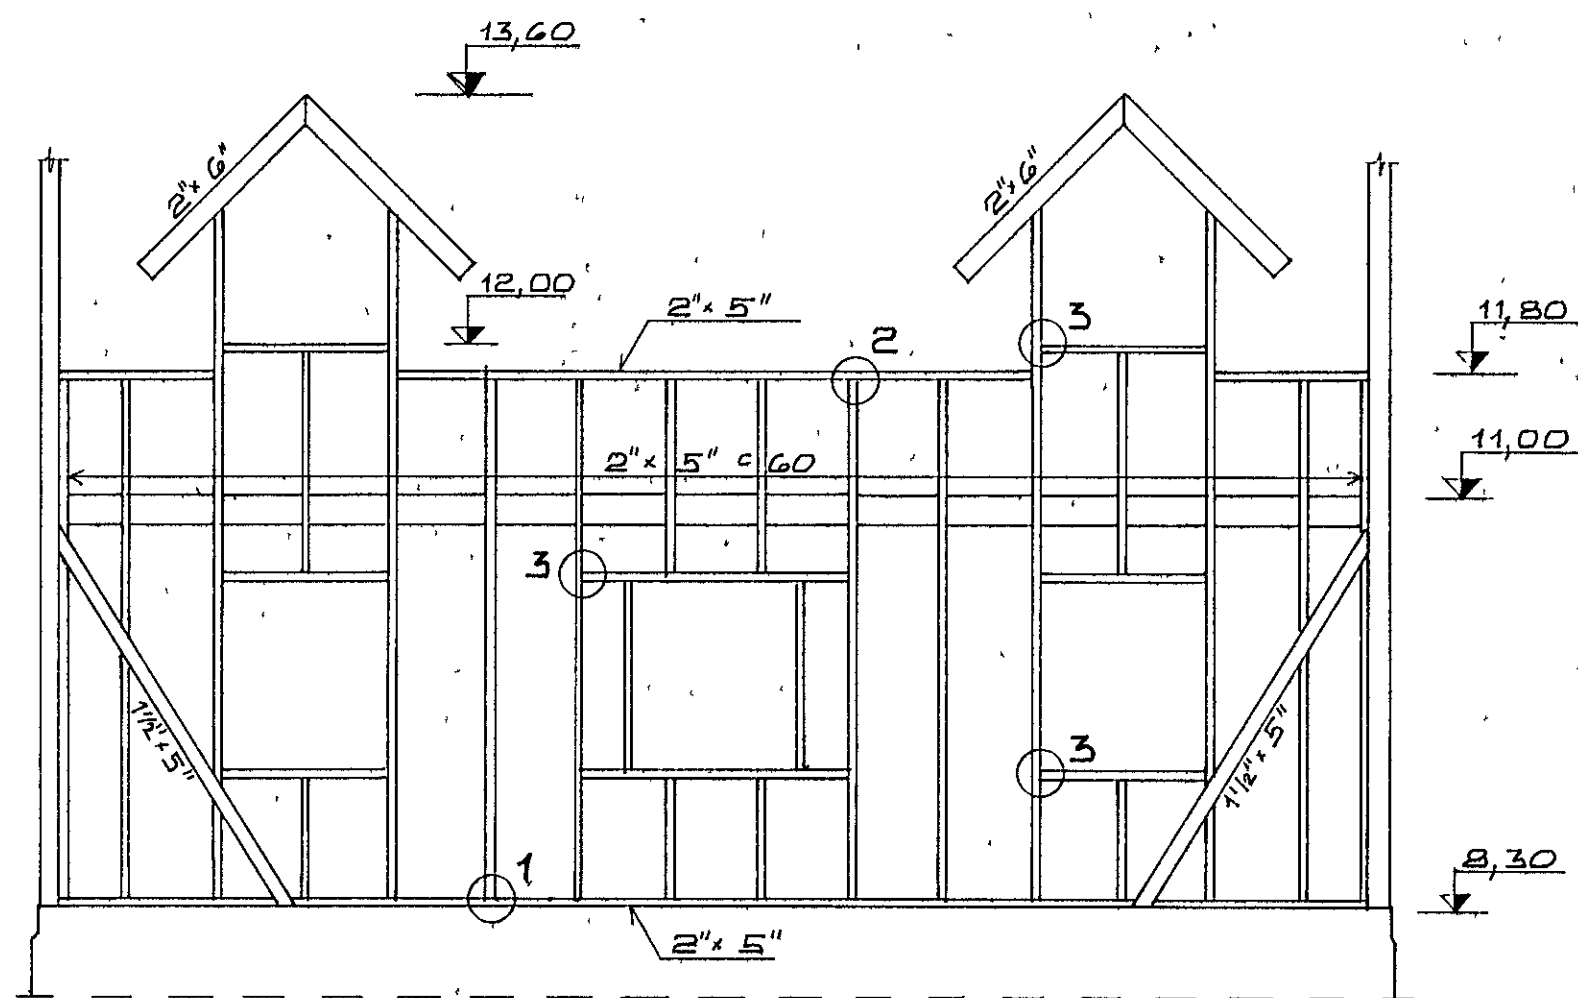

GRUNNMYND 1:50

AUSTURGAFL 1:50

NORÐURHLIÐ 1:50

VESTURGAFL, SUDURHLIÐ OG SERMYNDIR SJÁ BL NR 7  
 SÚLA S1 SJÁ BL NR 8.  
 SÚLA S2 SJÁ BL NR 11  
 ÖNEFND MÁL ERU CM

DR. DAGS		BREVING		TIMBURVIRKI	
KRISTJÁN KNÚTSSON		REIKU K.K.	MELKY 1.50	HRAUNBRÚN 10	
TÆKNIFRÆÐINGUR FTFÍ		TEIKN. G.B.	DAGS FEB 1983	HAFNARFIRÐI	
ARNAHRALMI 23, HAFNARFIRÐI		VFIRF. K.K.	BL NR 6	JARDHÆÐ, GRUNNMYND	
SÍMI 50902			NR 822-07	OG BÚRDARGRIND VEGGJA	
<i>Kristján Knúttsson</i>			AF 11		