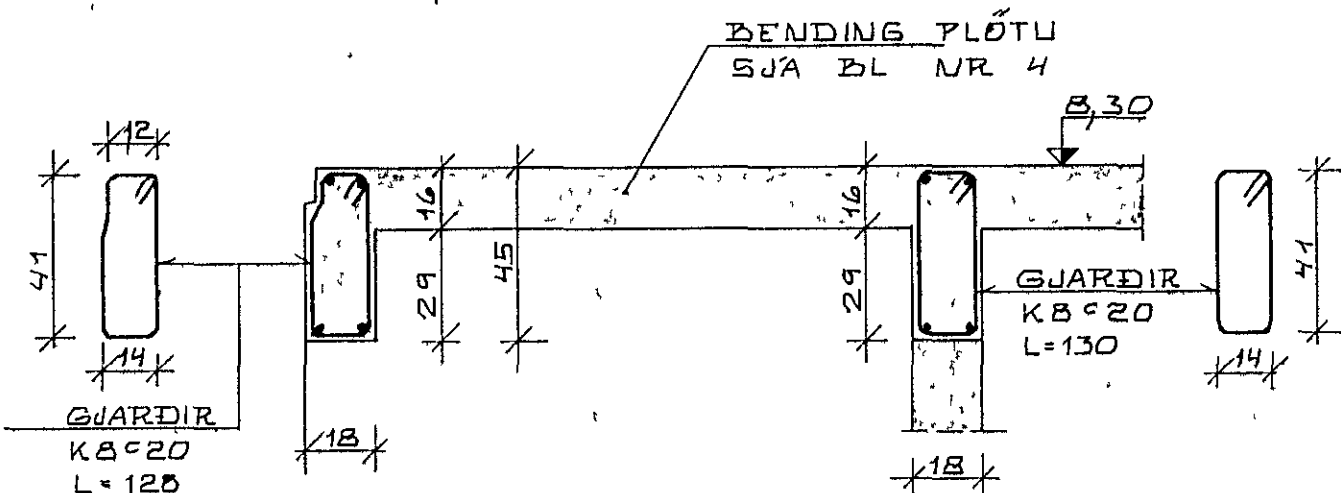

SNID 1-1 1:20

SNID 2-2 1:20

SNID 3-3 1:20

SNID 4-4 1:20

SNID 5-5 1:20

SNID 6-6 1:20

SNID 7-7 1:20

SNID 8-8 1:20

SKÝRINGAR SJÁ BL NR 1 OG 3
STAÐSETNING SNIDA SJÁ BL NR 3 OG 4

		HRAUNBRÚN 10	
		HAFNARFIRÐI	
		VEGGIR KJALLARA	
		SNID	
ÞRÍÐI DAGS	BREYTING	JÄRNBEINT STEYPA	
KRISTJÁN KNÚTSSON		REIKN K.K.	MÆLIKV 1:20
TEKNIFRÆÐINGUR FTFÍ		TEIKN K.K.	DAGS FEB 1983
ARNARHRAUNI 23, HAFNARFIRÐI		BL NR 5	
SÍMI 50902		YFIRF. 1/4	NR B22-06 AF 11
<i>Kristján Knútsson</i>			