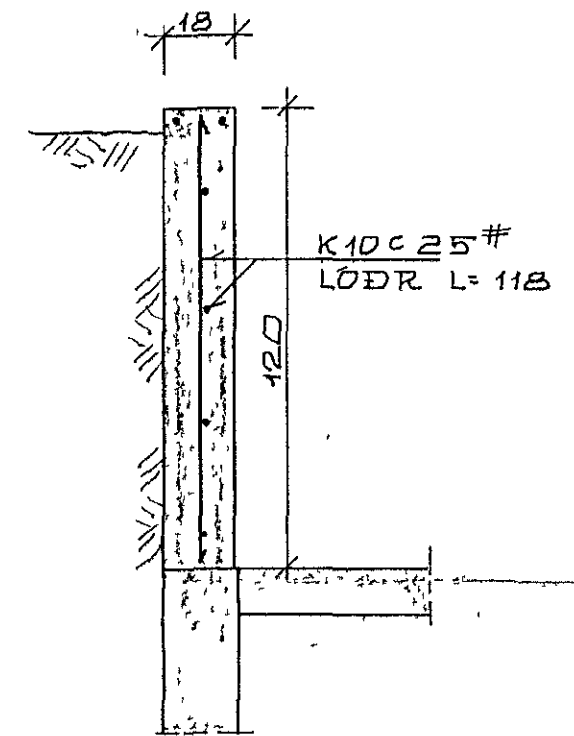

SNID 1-1 1:20

SNID 2-2 1:20

SNID 3-3 1:20

SNID 4-4 1:20

SNID 5-5 1:20

SNID 6-6 1:20

SNID 7-7 1:20

SNID 8-8 1:20

SKÝRINGAR SJÁ BL NR 1 OG 3
STAÐSETNING SNIDA SJÁ BL NR 3 OG 4

		HRAUNBRÚN 10	
		HAFNARFIRÐI	
		VEGGIR KJALLARA	
		SNID	
ÞRÍÐI DAGS	BREYTING	JÄRNBEINT STEYPA	
KRISTJÁN KNÚTSSON		REIKN K.K.	MÆLIKV 1:20
TEKNIFRÆÐINGUR FTFÍ		TEIKN K.K.	DAGS FEB 1983
ARNARHRAUNI 23, HAFNARFIRÐI		BL NR 5	
SÍMI 50902		YFIRF. 1/4	NR B22-06 AF 11
<i>Kristján Knútsson</i>			