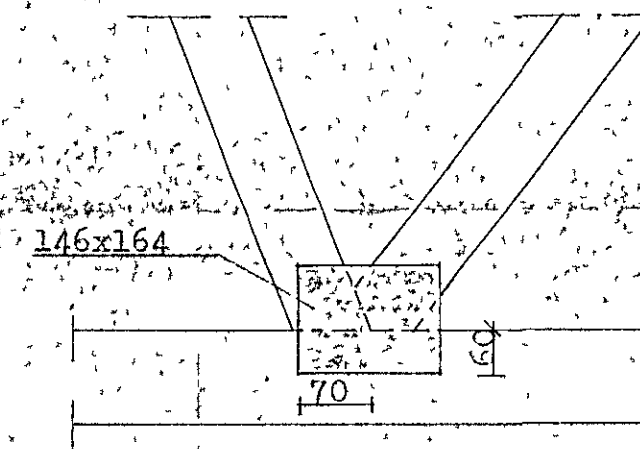

SP 860 1:20

A 1:10

D 1:10

F 1:10

B 1:10

E 1:10

G 1:10

C 1:10

SKIRINGAR:

HLAÐ: EIGINDYNGD 0,5 KN/m<sup>2</sup>,  
 SNJÓHLAÐ 1,5 "  
 VINDHLAÐ -1,5 "

TEMBURGÆÐI: T-24 SAMKVÆMT NS 3470 Eða SAMBARILEGGT.

LASKAR: HAGLAFLÖTUR FRÁ AB TRÁFORBAND.

STÆRD LASKA Í MIÐSEM B x L

PÝKKT LASKA 1,5 MM

LENGD Á GÖDDUM 14,6 MM

ÖLL MÁL Í MILLIMETURM

S G EINIÐGAHÚS SELFOSSI

HERMANN ISEBARN, MPT

HRAUNBRÚN NR. 4

MÁL 1:10  
 -1:20 KRAFTSPERRA SP 860 18°

DAGS. FEB. 1985