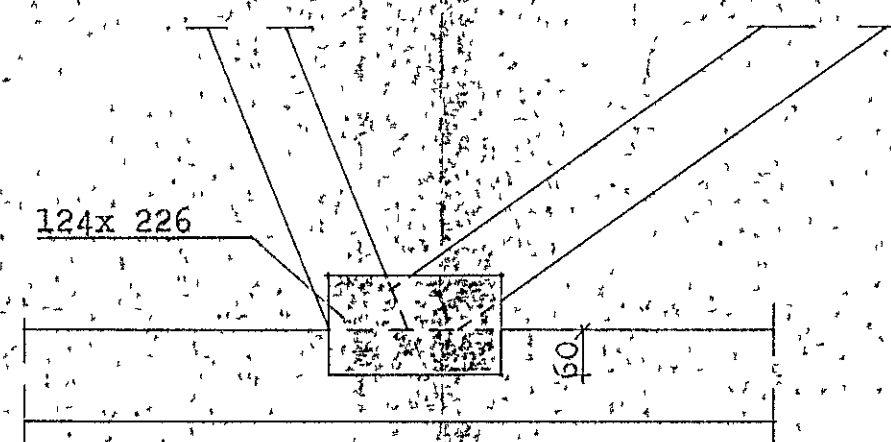

SP 860 1:20

A 1:10

D 1:10

F 1:10

B 1:10

E 1:10

G 1:10

C 1:10

SKIRINGAR:

HLAÐ: EIGINDYNGD 0,5 KN/m<sup>2</sup>,  
 SNJÓHLAÐ 1,5 "  
 VINDHLAÐ -1,5 "

TEMBURGÆÐI: T-24 SAMKVÆMT NS 3470 Eða SAMBARILEGGT.

LASKAR: HAGLAFLÖTUR FRÁ AB TRÁFORBAND.

STÆRD LASKA Í MIÐSEM B x L

PÝKKT LASKA 1,5 MM

LENGD Á GÖDDUM 14,6 MM

ÖLL MÁL Í MILLIMETURM

S G EINIÐGAHÚS SELFOSSI

HERMANN ISEBARN, MPT

HRAUNBRÚN NR. 4

MÁL 1:10  
 -1:20 KRAFTSPERRA SP 860 18°

DAGS. FEB. 1985