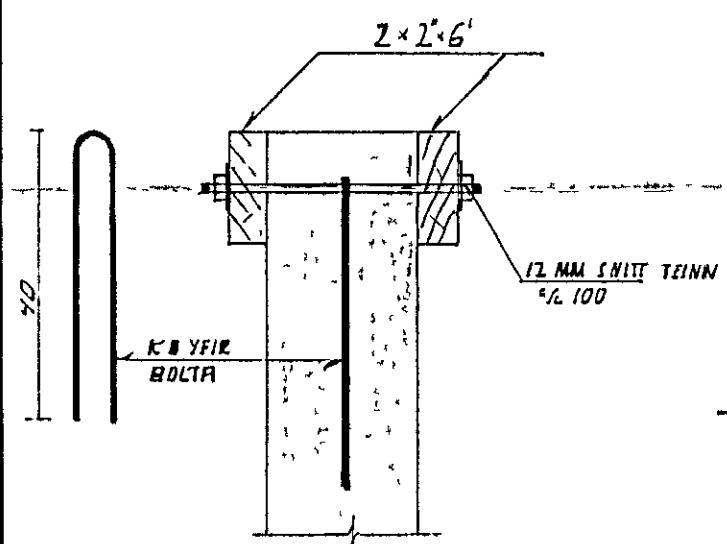

GRUNNMYND 1:50

SNID L-C 1:10

SKYRINGAR

SNID A-A OG B-B SJÁ TEIKN. NR 106
 JÄRNALÖGN Í VEGGJUM SJÁ TEIKN NR 102
 SJÁ ENNFREMUR SKYRINGAR Í TEIKN NR 101

Br nr	Dags	Breyting
HRAUNBRÚN 6-8 HAFNARFIRÐI		
BURDARÞÓL	Hannað	Júlí 82 R
PAK GRUNNMYND	Teiknað	" " R
	Yfirfarið	
	Mkv	50