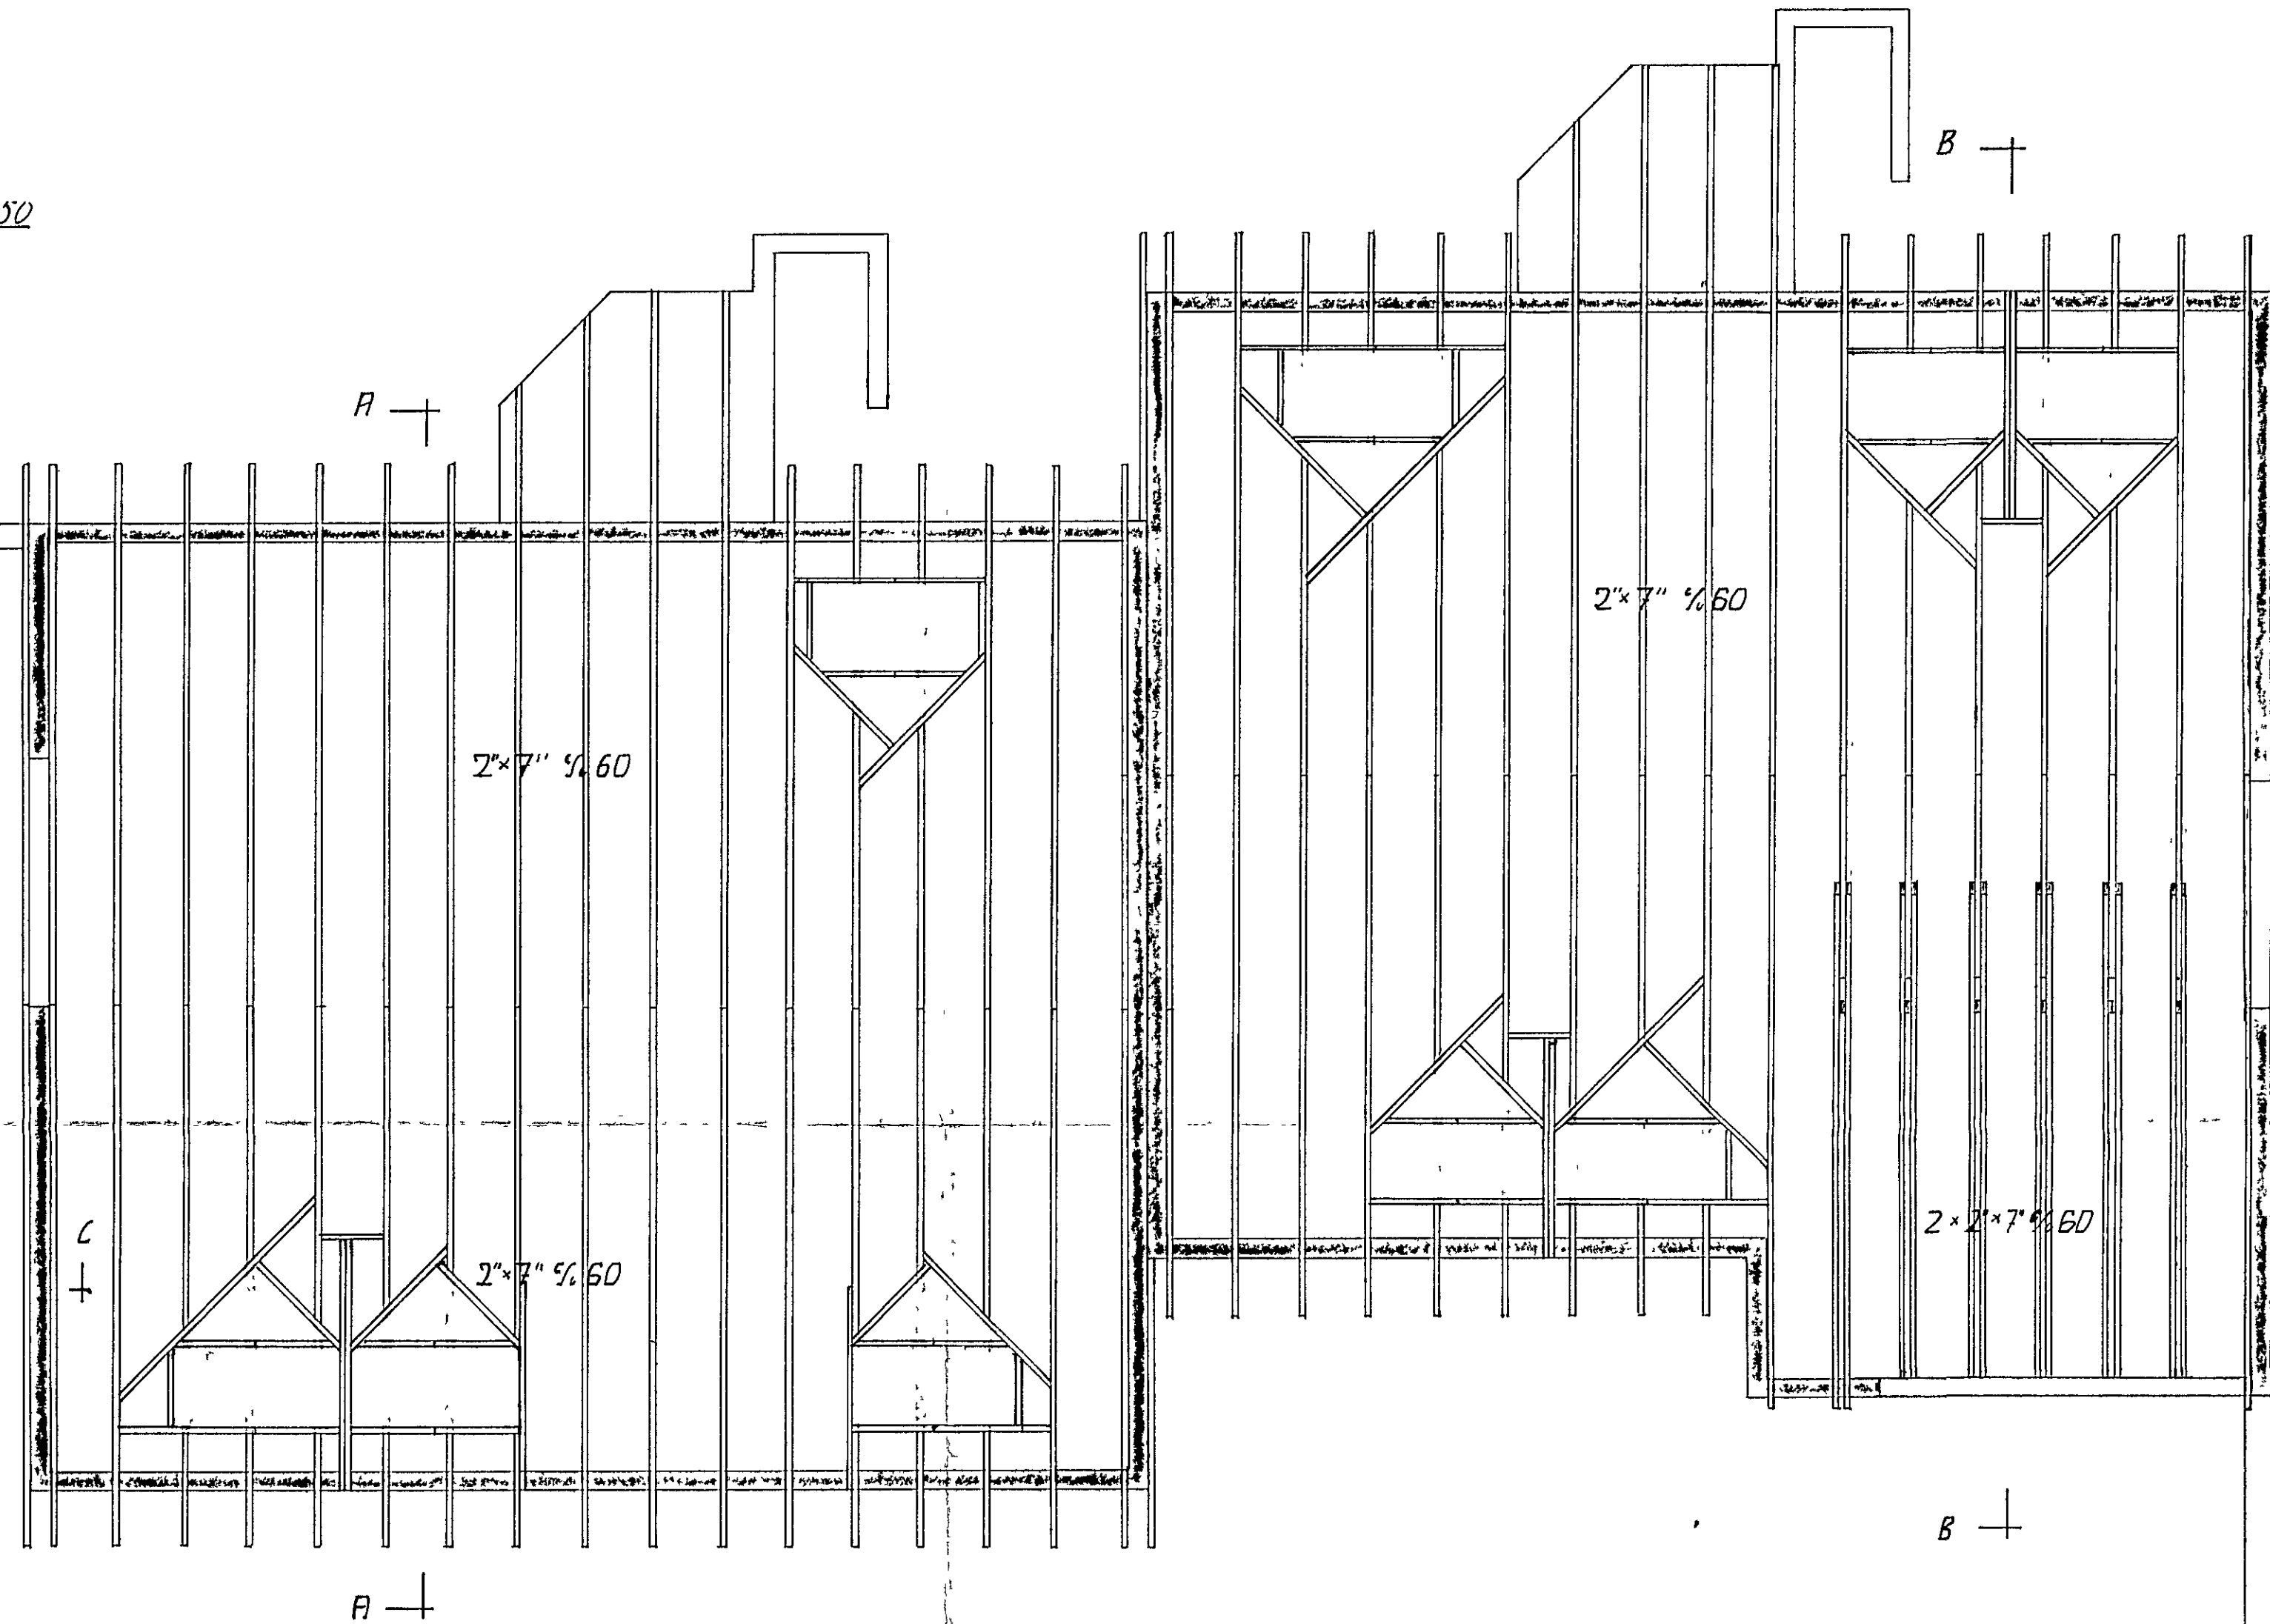

GRUNNMYND 1:50

SNID L-C 1:10

SKYRINGAR

SNID A-A OG B-B SJÁ TEIKN. NR 106
 JÄRNALÖGN Í VEGGJUM SJÁ TEIKN NR 102
 SJÁ ENNFREMUR SKYRINGAR Í TEIKN NR 101

Br nr	Dags	Breyting
HRAUNBRÚN 6-8 HAFNARFIRÐI		
BURDARÞÓL	Hannað	Júlí 82 R
PAK GRUNNMYND	Teiknað	" " R
	Yfirfarið	
	Mkv	50