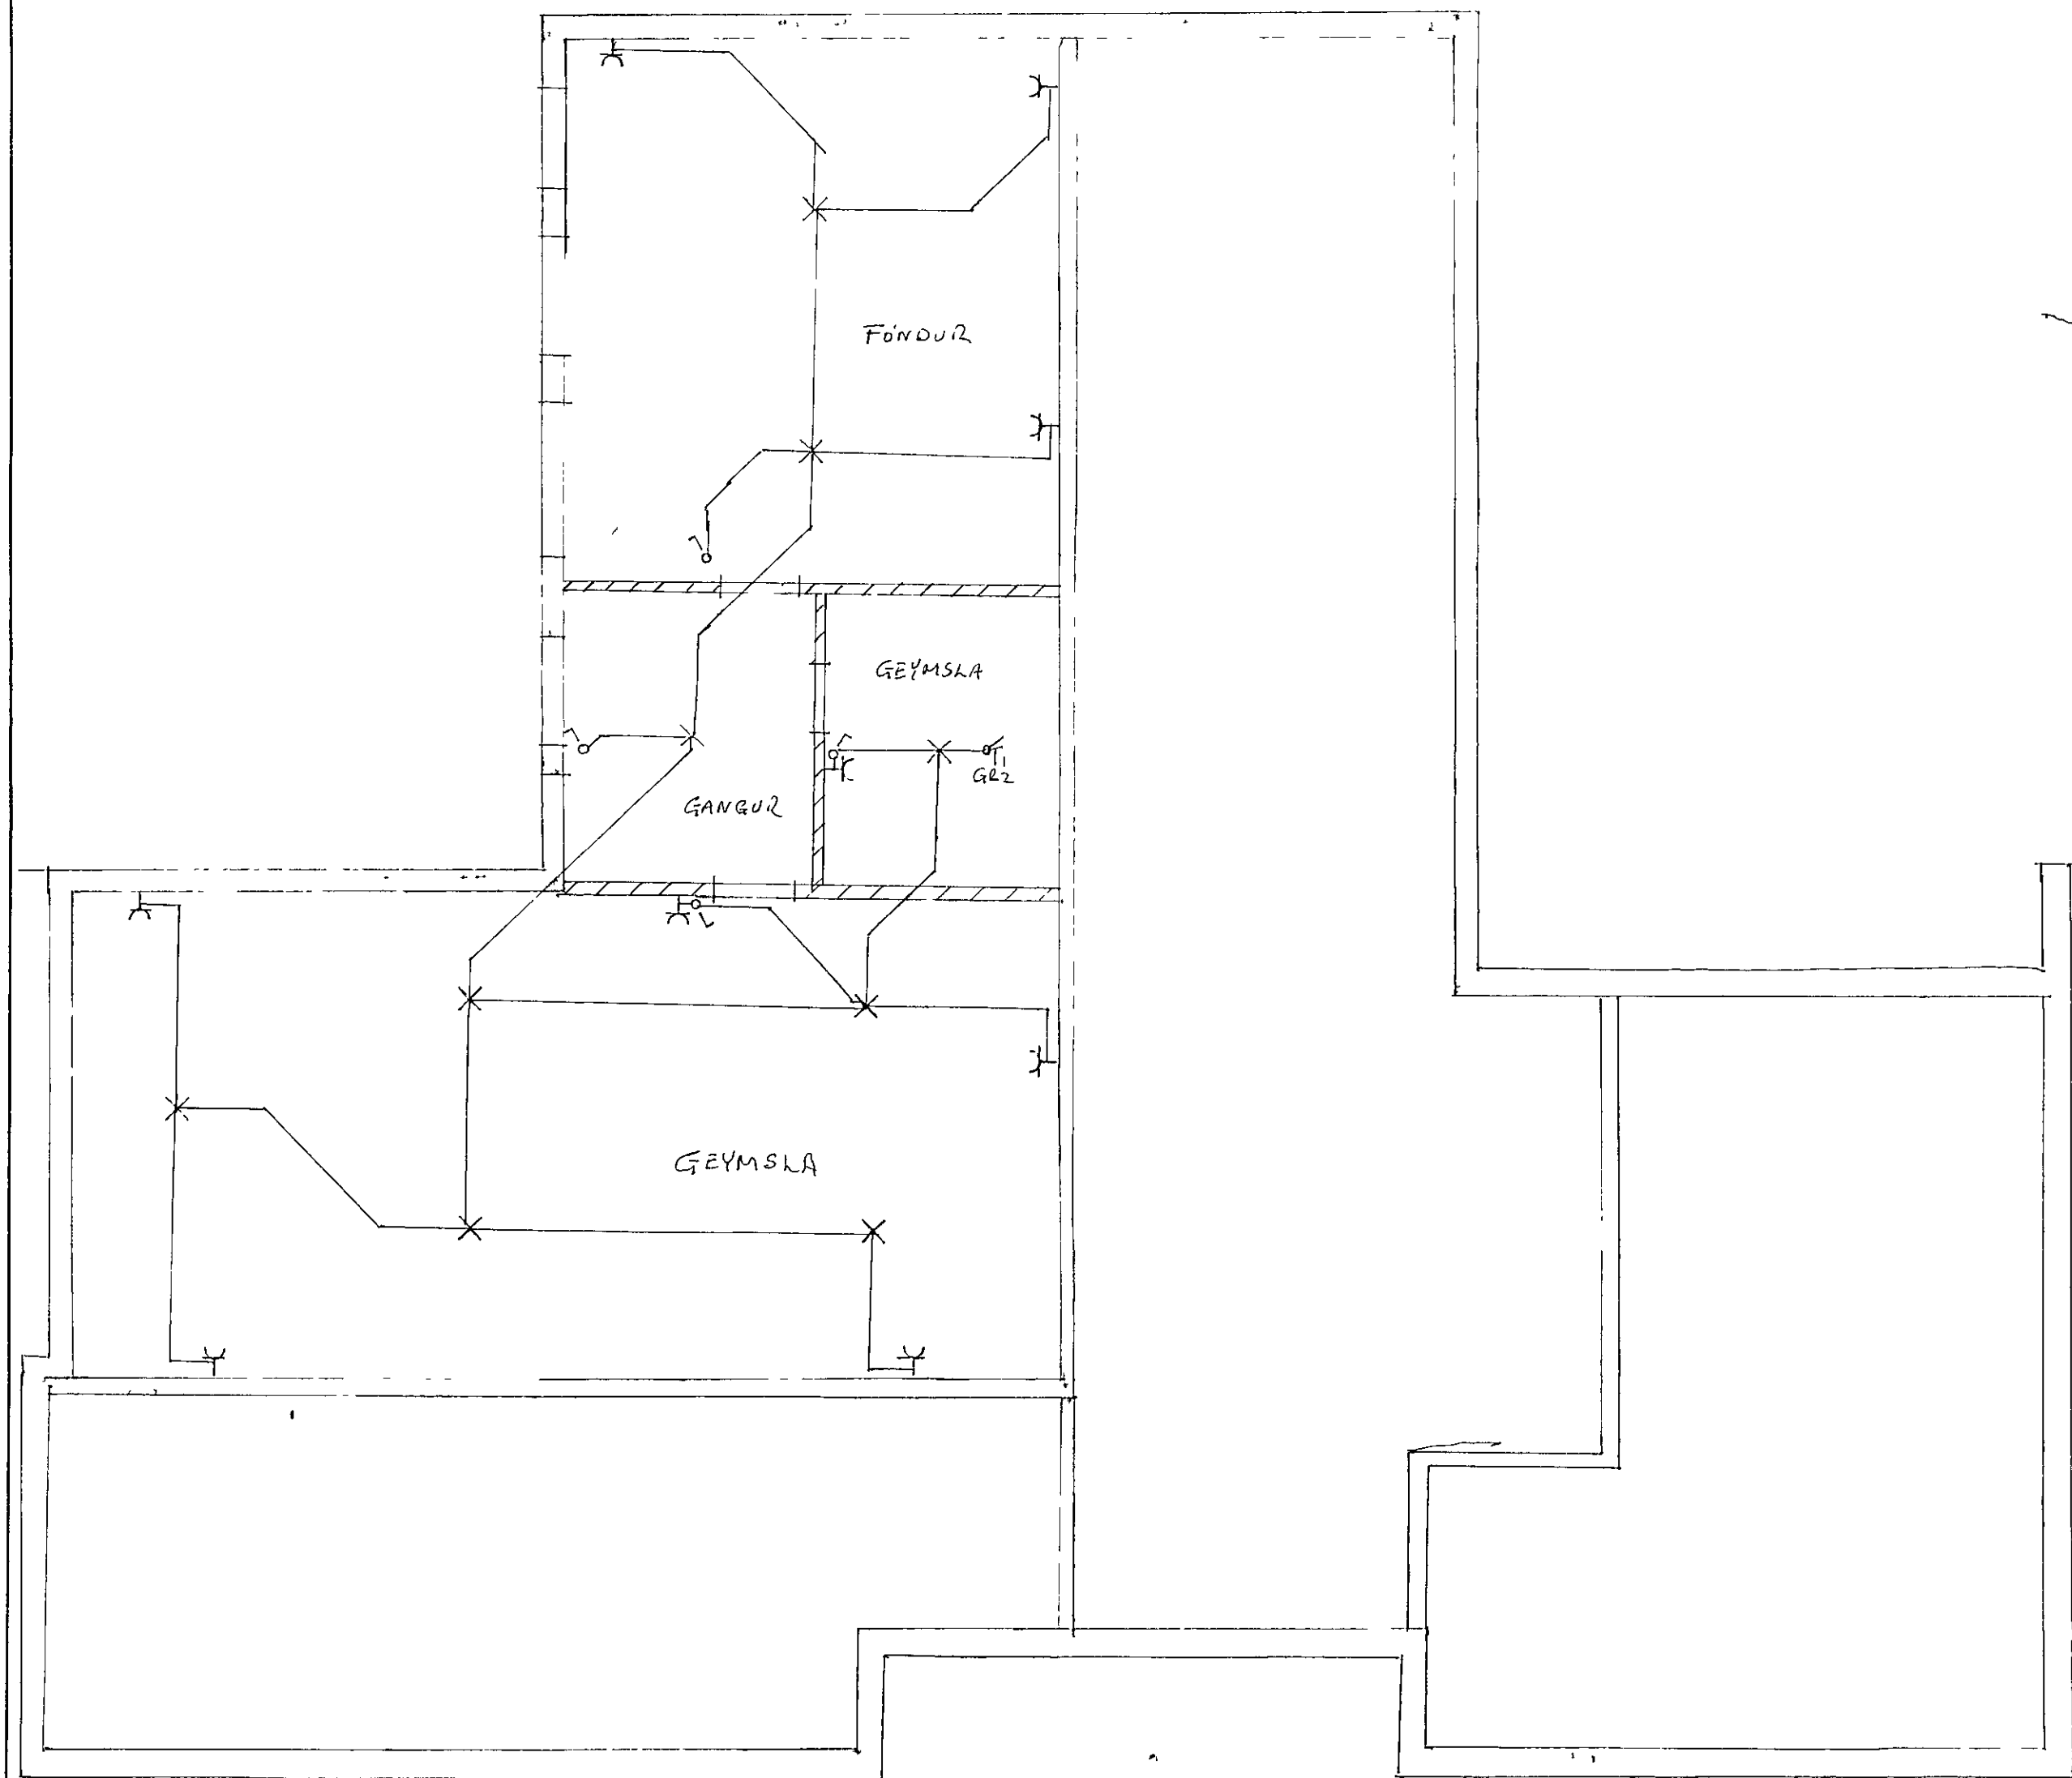

NEDRI HÆÐ:

AFSTÖÐUMYND:

SNID:

HJÖRKEIFUR ÞÓRFARSON	
HRAUNBRUN 15 Hafnarfirði	
MAL	1 50 03 1 00 01 1 00
T. c	80 60
TEIKN	H 11
Bl.	2 1 5 0
RAFLAGNIR	
H B	