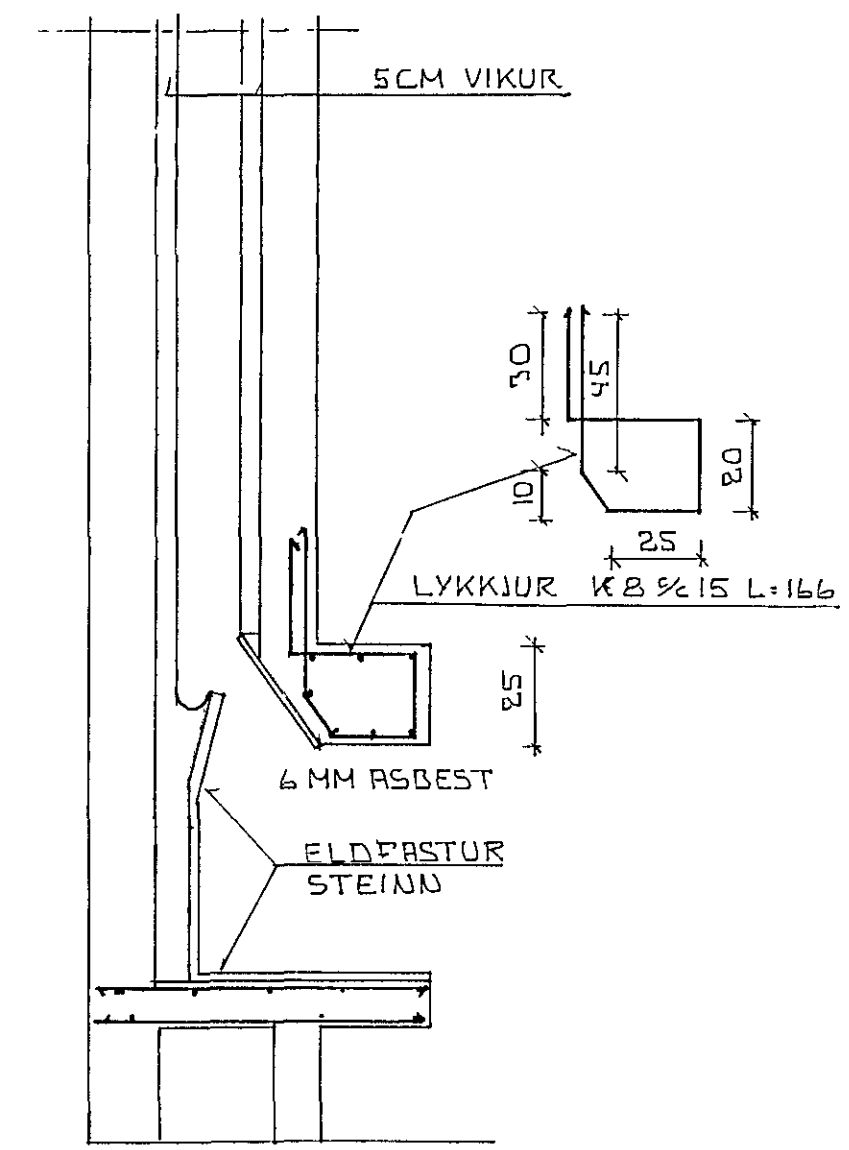

SNID C-C 1:20

SNID B-B 1:20
BENDING EFRI HILLU

SNID D-D 1:20
SÆÐ FRAMAN Á ARIN

SNID A-A 1:20
BENDING NEÐRI HILLU

SNID D-D 1:20

HRAUNBRUN 17 HAFNARFJARÐI	DAGS 15-01-78
STEINSTEYPTUR ARIN	REIKN SP
OG REYKPIPA	TEIKN SP
MELIKV 1:20	VERK NR 77-0101
SIGURÐUR ÞORLEIFSSON TEKNIFR FTFI	TEIKN NR 06
ÁLFASKEIÐI 82 HAFNARFJARÐI SIMI 52452	