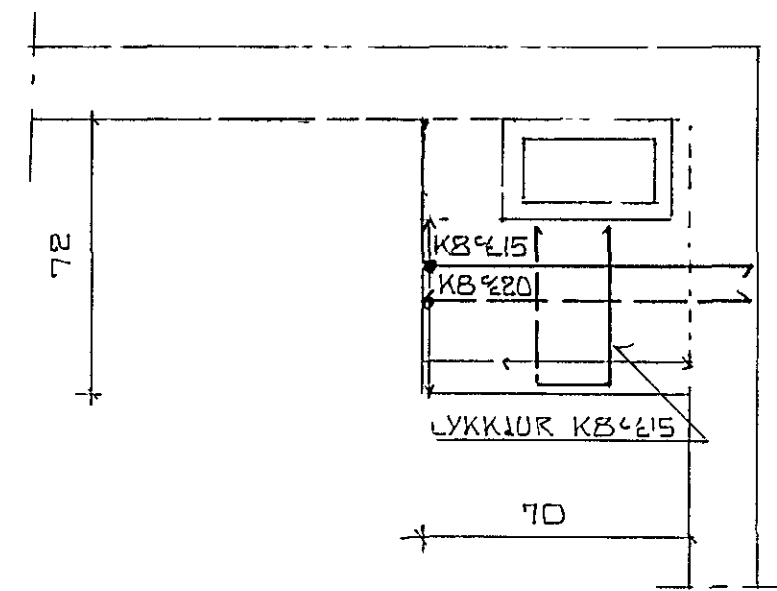

SNID C-C 1:20

SNID B-B 1:20
BENDING EFRI HILLU

SNID D-D 1:20
SÆÐ FRAMAN Á ARIN

SNID A-A 1:20
BENDING NEÐRI HILLU

SNID D-D 1:20

HRAUNBRUN 17 HAFNARFJARÐI	DAGS 15-01-78
STEINSTEYPTUR ARIN	REIKN SP
OG REYKPIPA	TEIKN SP
MELIKV 1:20	VERK NR 77-0101
SIGURÐUR ÞORLEIFSSON TEKNIFR FTFI	TEIKN NR 06
ÁLFASKEIÐI 82 HAFNARFJARÐI SIMI 52452	