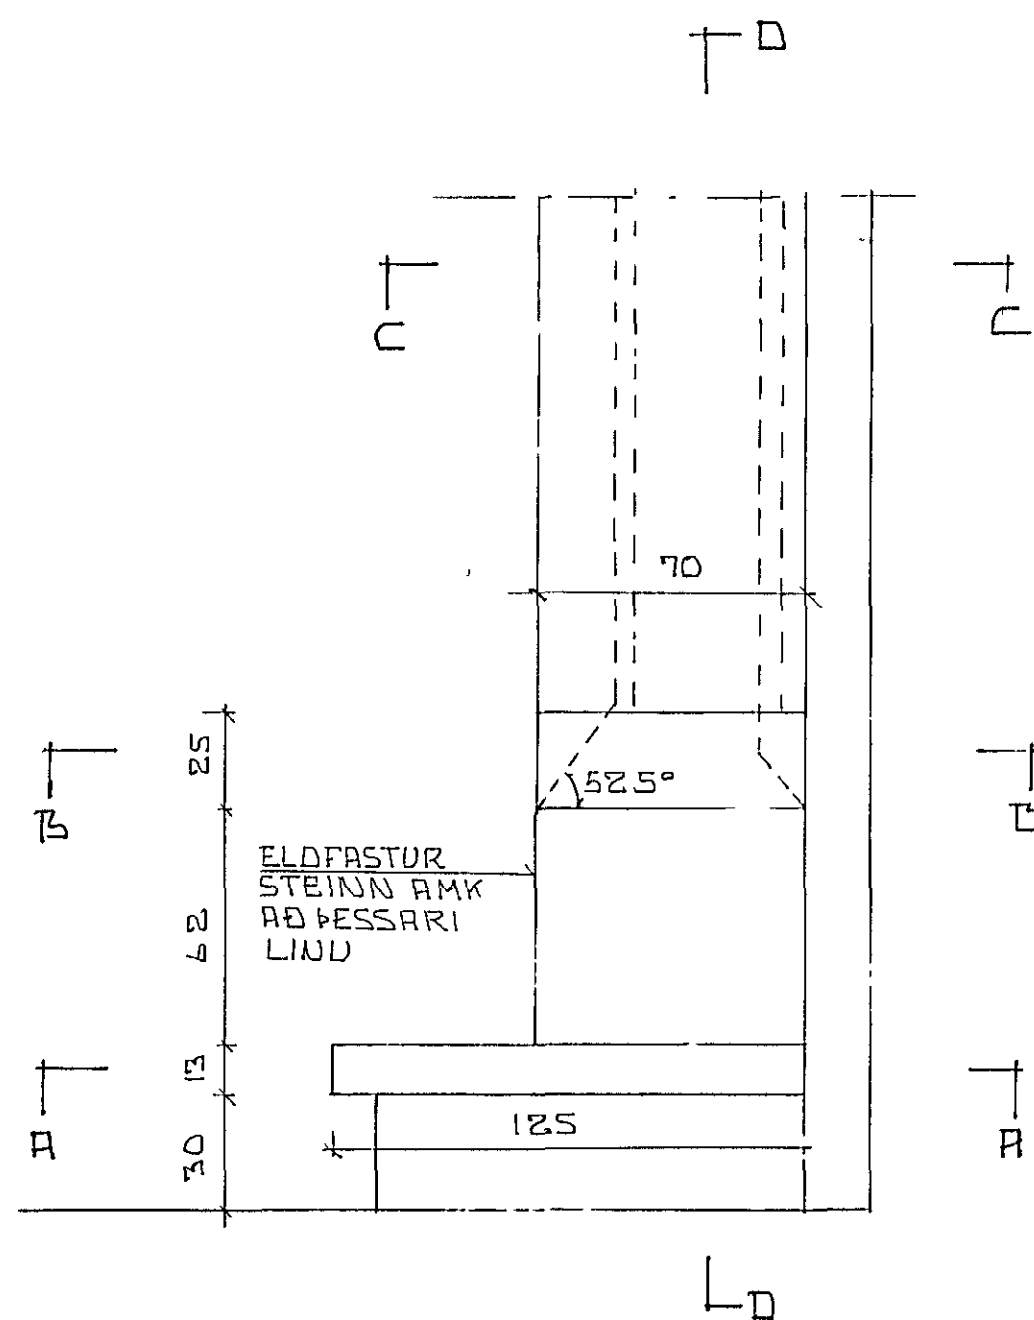

SNID C-C 1:20

SNID B-B 1:20
BENDING EFRI HILLU

SNID D-D 1:20
SÆÐ FRAMAN Á ARIN

SNID A-A 1:20
BENDING NEÐRI HILLU

SNID D-D 1:20

HRAUNBRUN 17 HAFNARFJARÐI	DAGS 15-01-78
STEINSTEYPTUR ARIN	REIKN SP
OG REYKPIPA	TEIKN SP
MELIKV 1:20	VERK NR 77-0101
SIGURÐUR ÞORLEIFSSON TEKNIFR FTFI	TEIKN NR 06
ÁLFASKEIÐI 82 HAFNARFJARÐI SIMI 52452	