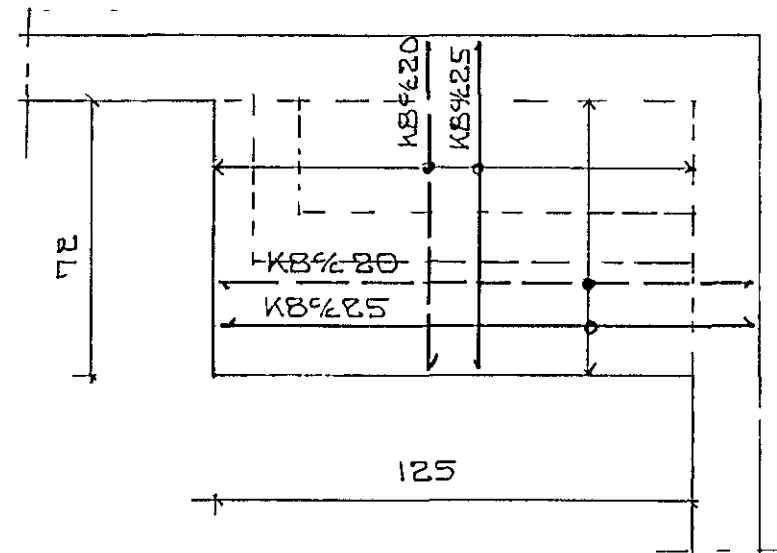

SNID C-C 1:20

SNID B-B 1:20
BENDING EFRI HILLU

SNID D-D 1:20
SÆÐ FRAMAN Á ARIN

SNID A-A 1:20
BENDING NEÐRI HILLU

SNID D-D 1:20

HRAUNBRUN 17 HAFNARFJARÐI	DAGS 15-01-78
STEINSTEYPTUR ARIN	REIKN SP
OG REYKPIPA	TEIKN SP
MELIKV 1:20	VERK NR 77-0101
SIGURÐUR ÞORLEIFSSON TEKNIFR FTFI	TEIKN NR 06
ÁLFASKEIÐI 82 HAFNARFJARÐI SIMI 52452	