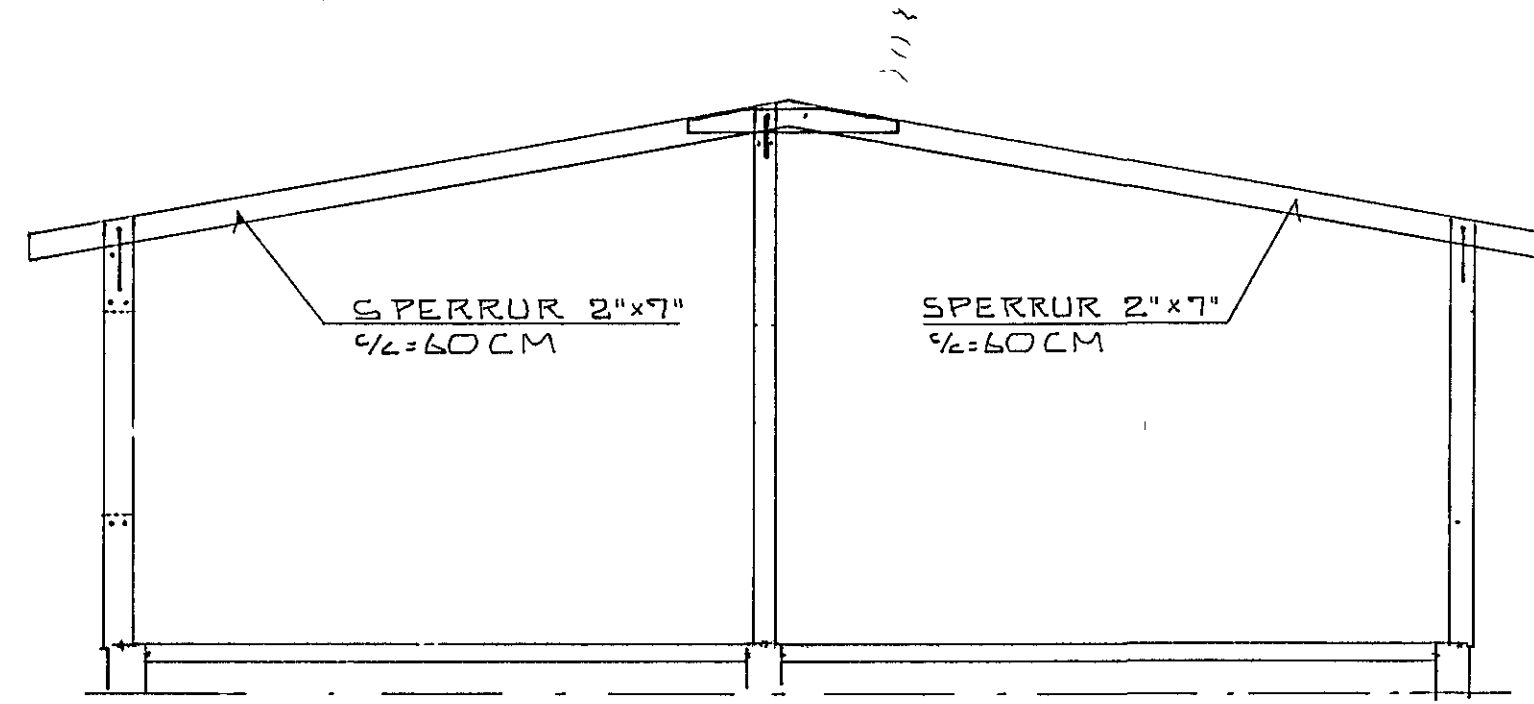

GRUNNMYND 1:50

SNID A-A 1:50

SNID B-B 1:20

SNID C-C 1:20

**SKÝRINGAR**

ÖLL ÖNEFND MÁL ERU CM ÖVERMÁL JÄRNA ÞÓ Í MM  
 — MERKIR JÄRN Í NEDRI BRÚN PLÖTU  
 - - - - - Í EYRI

NÄNARI SKÝRINGAR SJÁ TEIKN NR 03

DR 28-2-78 SP