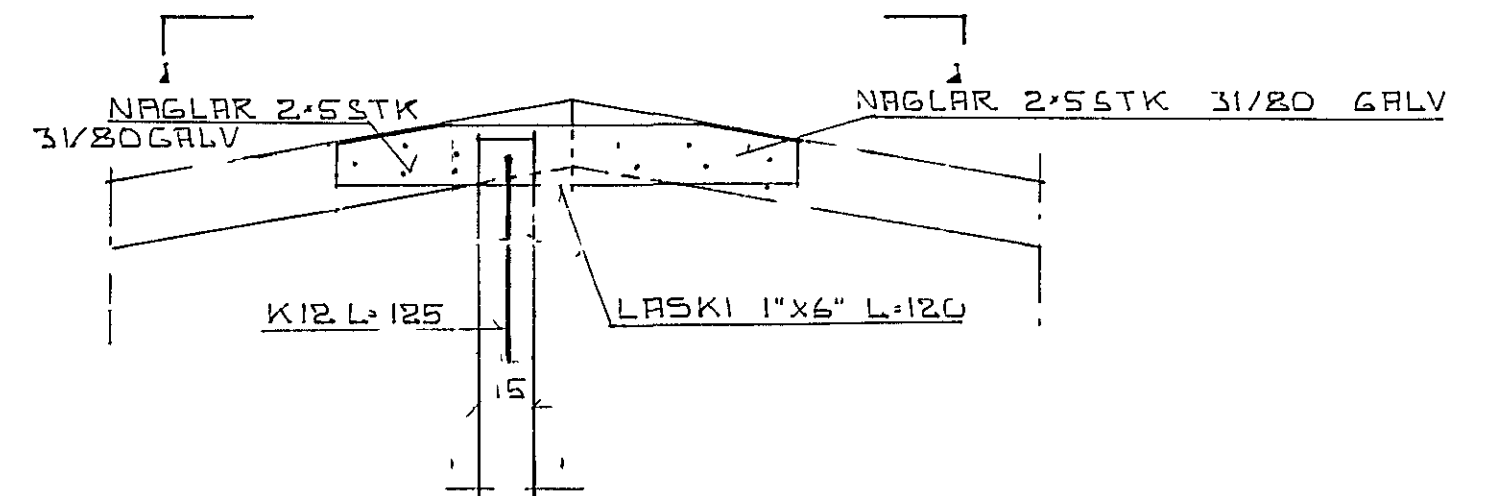

GRUNNMYND 1:50

SNID A-A 1:50

SNID B-B 1:20

SNID C-C 1:20

**SKÝRINGAR**

ÖLL ÖNEFND MÁL ERU CM ÖVERMÁL JÄRNA ÞÓ Í MM  
 — MERKIR JÄRN Í NEDRI BRÚN PLÖTU  
 - - - - - Í EYRI

NÄNARI SKÝRINGAR SJÁ TEIKN NR 03

DR 28-2-78 SP