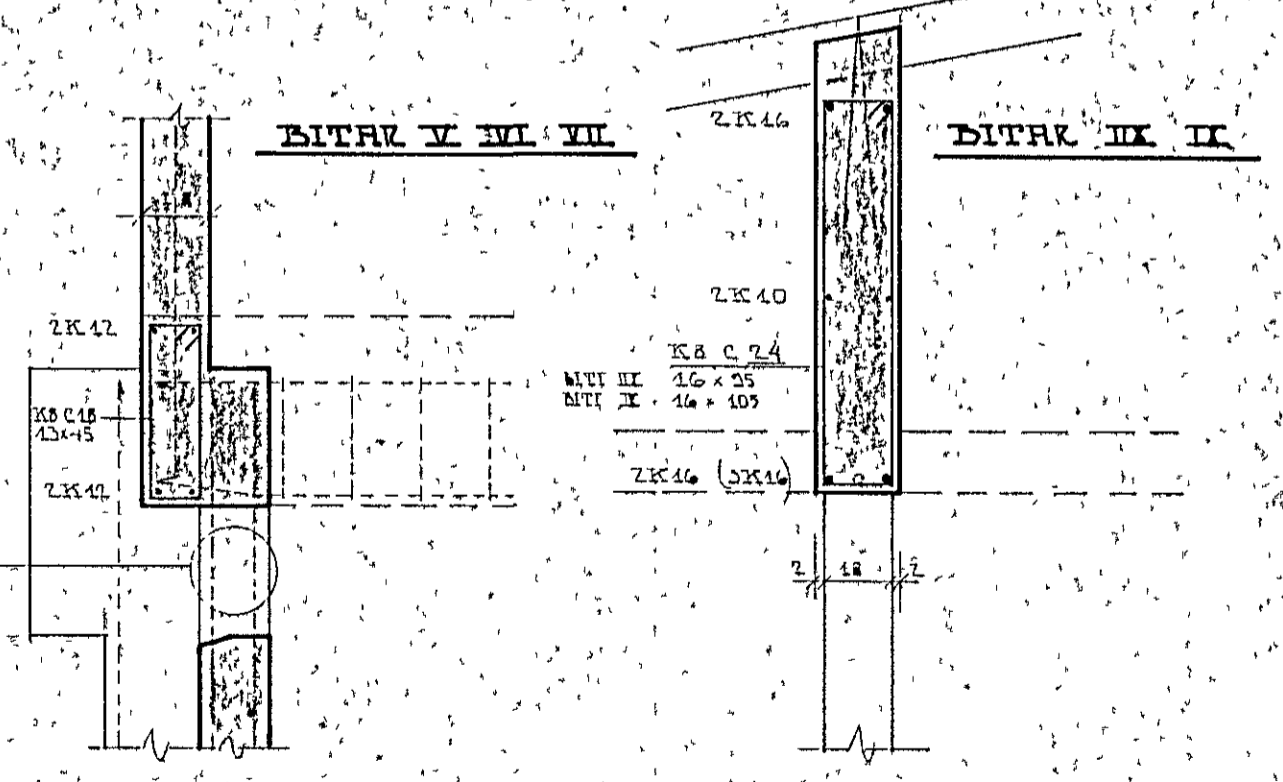

SKYLLINGAR.
 I VEGGENDA OG UTHVERFIS OF KOMI
 2K47 OG NÁI 60 CM ÚTFARA STÚNIZ
 JÁRNUR INN- OG ÚTVELGJA SÁ SNIÐ C Á TEIKN ③
 JÄRN - K8 40 - SKRYTILONGD 40 D
 ÖLL STEYPA D 250 - 5700, SIGMÁL 6-8 CM
 LOFT 4 1/2

JÄRN K840 - K8 BEYGIST UM 85 PÍÐ HVEIÐR 16 CM
 K10 20 CM
 K12 24 CM
 K46 32 CM
 LYKKJUL K8 2.5 CM
 LANGKAMBAR JÄRN SKULU VEIÐ Á HLÍÐ BEYGGJU

REYTT 27.4.77 BR
 LINGSMÍÐ BÍTA SÁ GRUNNÞYNDIZ
 SÁR LAINIG TEIKN ③ OG ⑤ OG ⑥