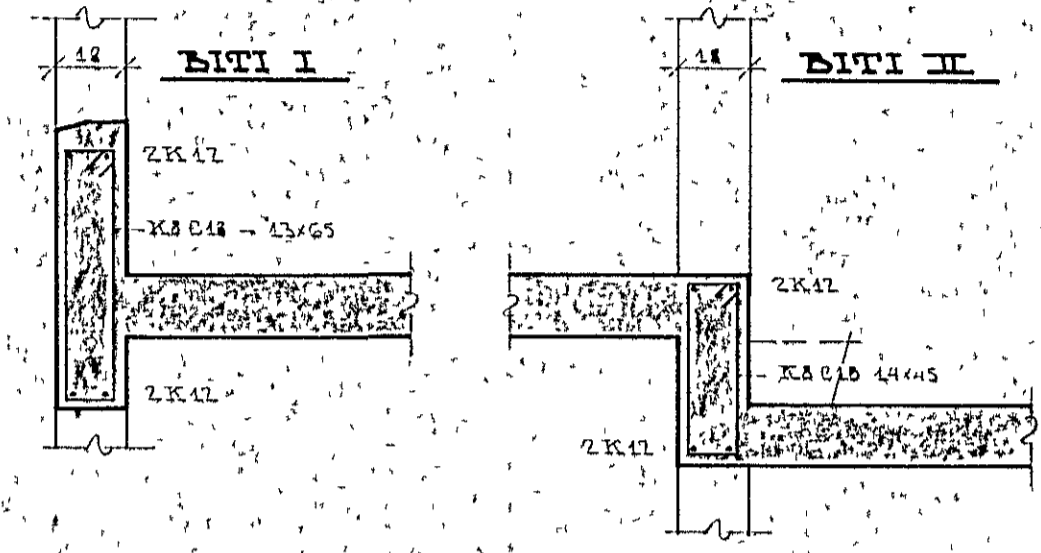

SKYLLINGAR.
 I VEGGENDA OG UTHVERFIS OF KOMI
 2K47 OG NÁI 60 CM ÚTFARA STÚNIZ
 JÁRNUR INN- OG ÚTVELGJA SÁ SNIÐ C Á TEIKN ③
 JÄRN - K8 40 - SKRYTILONGD 40 D
 ÖLL STEYPA D 250 - 5700, SIGMÁL 6-8 CM
 LOFT 4 1/2

JÄRN K840 - K8 BEYGIST UM 85 PÍÐ HVEIÐR 16 CM
 K10 20 CM
 K12 24 CM
 K46 32 CM
 LYKKJUL K8 2.5 CM
 LANGKAMBAR JÄRN SKULU VEIÐ Á HLÍÐ BEYGGJU

REYTT 27.4.77 BR
 LINGSMÍÐ BÍTA SÁ GRUNNÞYNDIZ
 SÁR LAINIG TEIKN ③ OG ⑤ OG ⑥