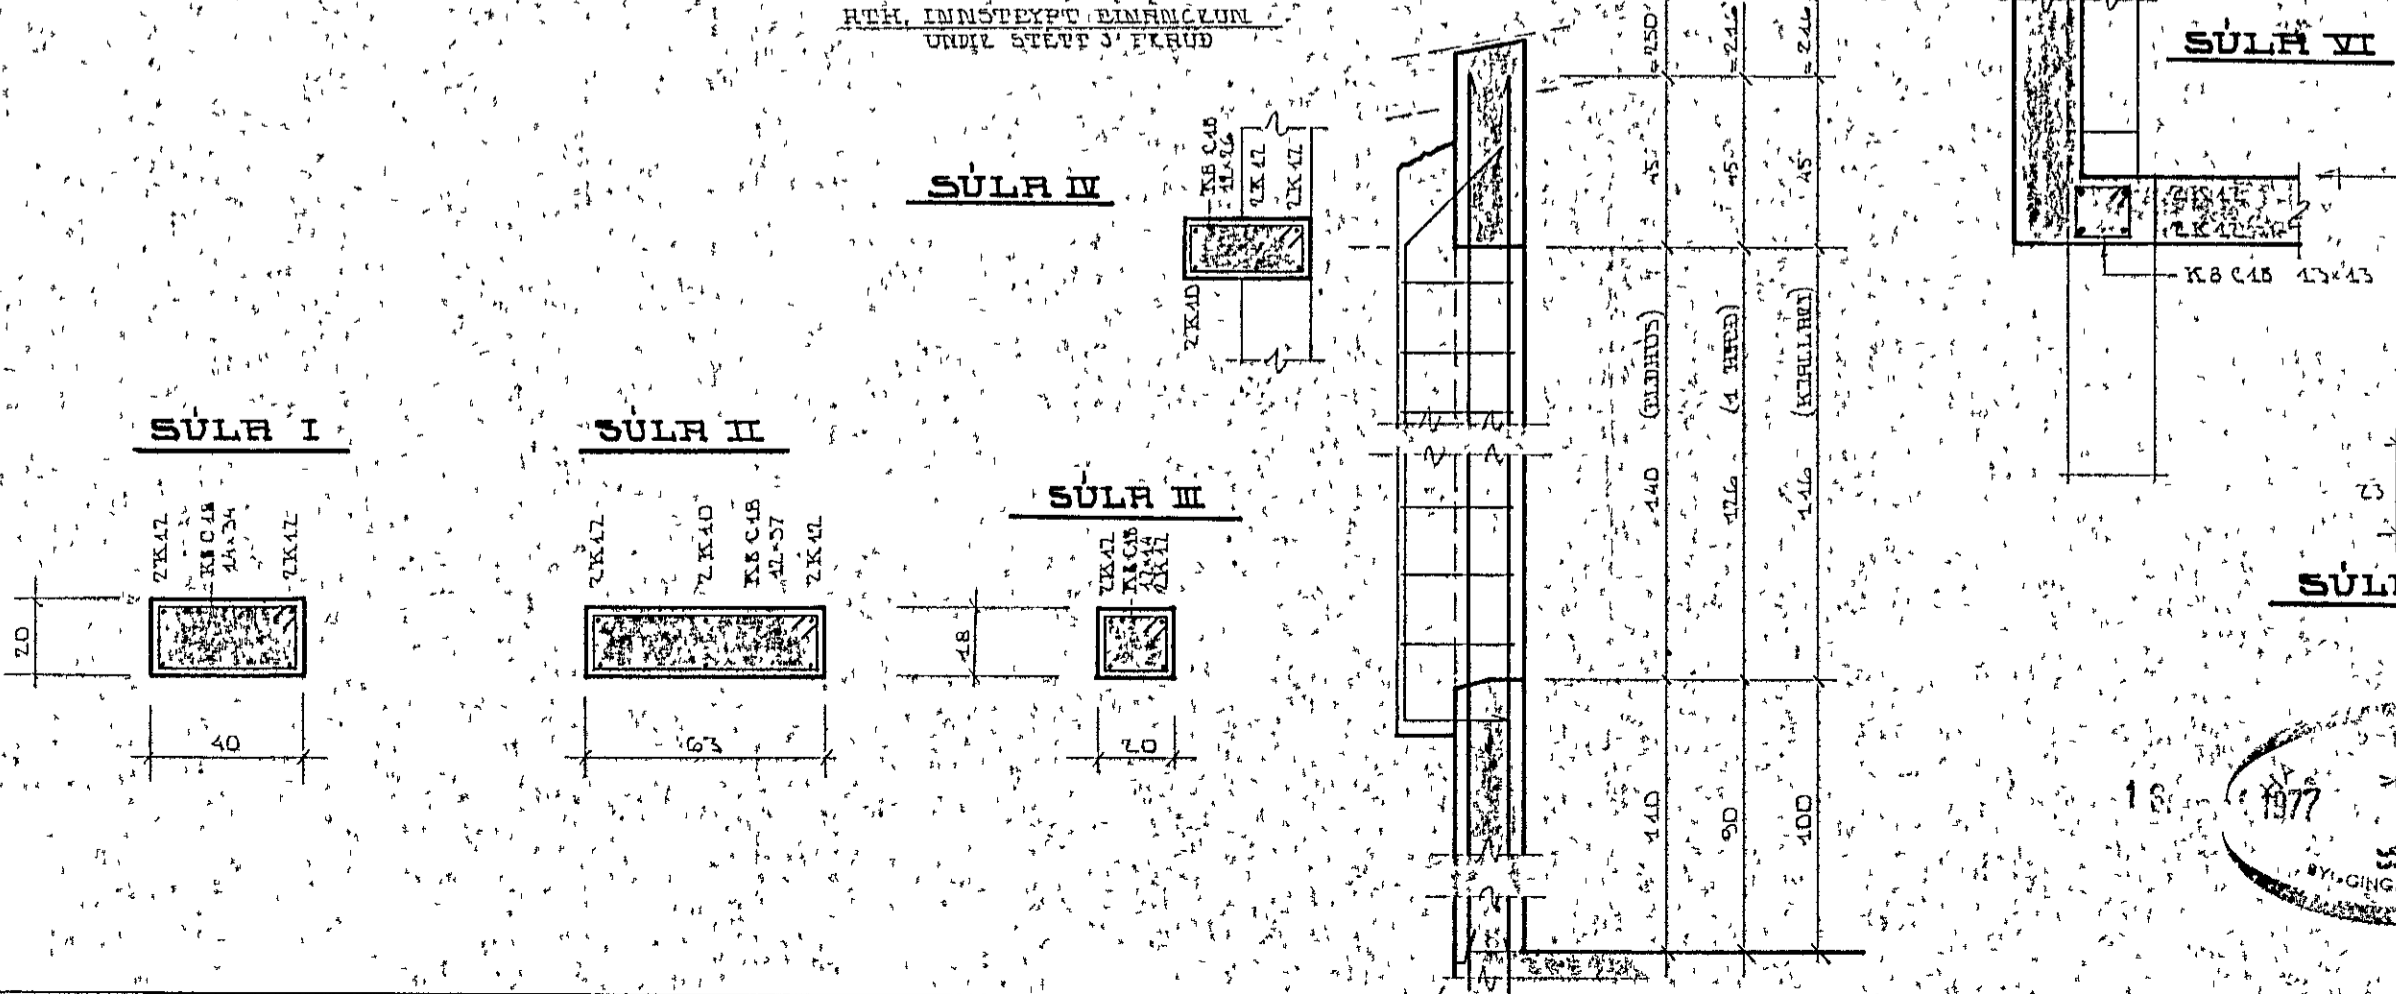

SKYLLINGAR.
 I VEGGENDA OG UTHVERFIS OF KOMI
 2K47 OG NÁI 60 CM ÚTFARA STÚNIZ
 JÁRNUR INN- OG ÚTVELGJA SÁ SNIÐ C Á TEIKN ③
 JÄRN - K8 40 - SKRYTILONGD 40 D
 ÖLL STEYPA D 250 - 5700, SIGMÁL 6-8 CM
 LOFT 4 1/2

JÄRN K840 - K8 BEYGIST UM 85 PÍÐ HVEIÐR 16 CM
 K10 20 CM
 K12 24 CM
 K46 32 CM
 LYKKJUL K8 2.5 CM
 LANGKAMBAR JÄRN SKULU VEIÐ Á HLÍÐ BEYGGJU

REYTT 27.4.77 BR
 LINGSMÍÐ BÍTA SÁ GRUNNÞYNDIZ
 SÁR LAINIG TEIKN ③ OG ⑤ OG ⑥