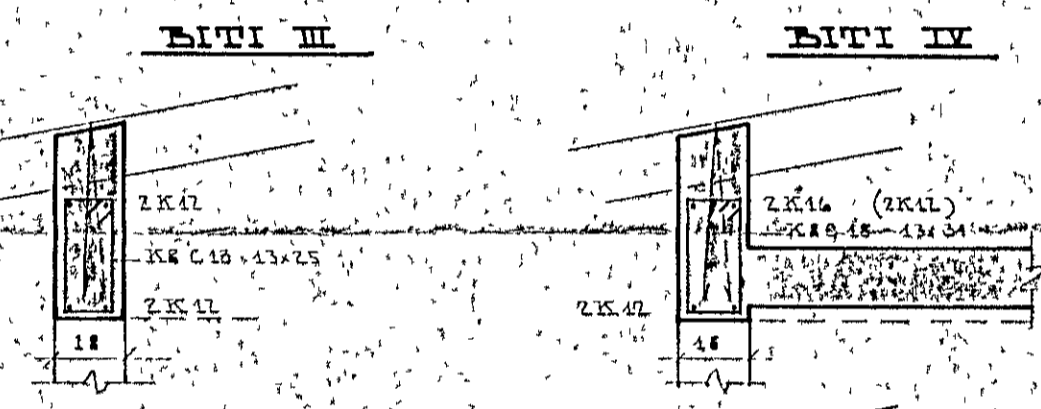

SKYLLINGAR.
 I VEGGENDA OG UTHVERFIS OF KOMI
 2K47 OG NÁI 60 CM ÚTFARA STÚNIZ
 JÁRNUR INN- OG ÚTVELGJA SÁ SNIÐ C Á TEIKN ③
 JÄRN - K8 40 - SKRYTILONGD 40 D
 ÖLL STEYPA D 250 - 5700, SIGMÁL 6-8 CM
 LOFT 4 1/2

JÄRN K840 - K8 BEYGIST UM 85 PÍÐ HVEIÐR 16 CM
 K10 20 CM
 K12 24 CM
 K46 32 CM
 LYKKJUL K8 2.5 CM
 LANGKAMBAR JÄRN SKULU VEIÐ Á HLÍÐ BEYGGJU

REYTT 27.4.77 BR
 LINGSMÍÐ BÍTA SÁ GRUNNÞYNDIZ
 SÁR LAINIG TEIKN ③ OG ⑤ OG ⑥