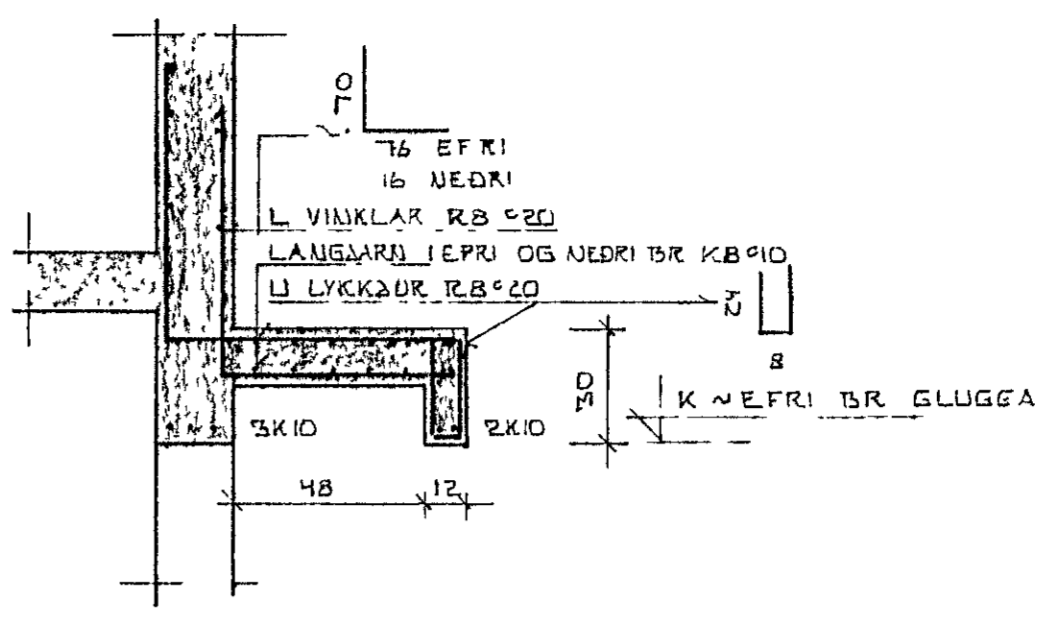

GRUNNMYND 1:50

SNID A-A 1:20

SNID B-B 1:20

ÞENDING REYKHAFS LANGDARAN BK8  
 GJARDIR KB=25, EINFÖLD GRIND  
 KB=20 TF 1 ÖÐRUM VEGGJUM  
 ARINS

BLOMA KER 'A' SVOLUM SJA TEIKNARK

SNID C-C 1:20

HRAUNBRÚN 20, HAFNARFIRÐI.		DAGS MARS '82 REIKN S. P. Jónsson
STEYPT PLATA YFIR HÆÐ BURÐARVIRKI		TEIKN B.A.
MÆLIKV 1:50		VERK NR: 8133
SIGURÐUR ÞORLEIFSSON TÆKNIFR ETFÍ STRANDGÖTU 11, HAFNARFIRÐI SÍMI 34751		TEIKN NR 05