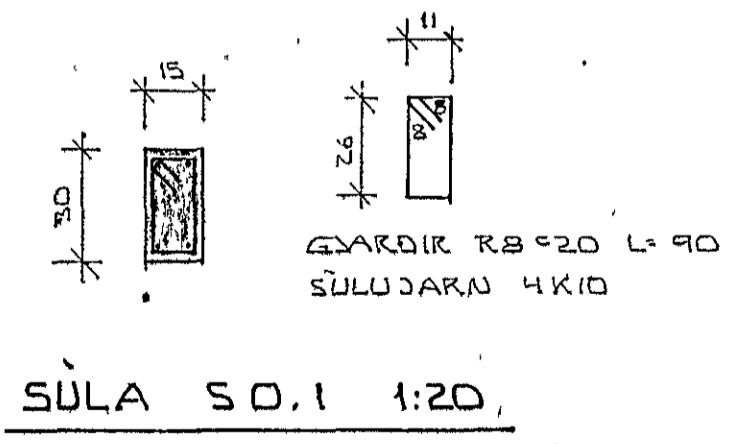

ATH. HEDIR A BLOMEXERJUM SJA TEIKN A.K.K.
 KB 90 S
 VINKLAR H SJA TEIKN A.K.K.
 NAI 60 CM IUNN I BOTNPL SVALA LANGJARN I SVALA HANDR KB 90 S

HRAUNBRUN 20 HAFNARFJARDI	DAGS. <i>eyj06</i>
PLATA YFIR KJALLARA	REIKN. <i>Ljundis</i>
MELIKV. 150	TEIKN. <i>sem</i>
SIGURDUR PORLEIFSSON TEKNIFRÆÐINGUR P.T.F.I.	VERK NR. 8133
STRANDGÖTU 11 HAFNARFJARDI SIMI 54751	TEIKN. NR. <i>04</i> 03