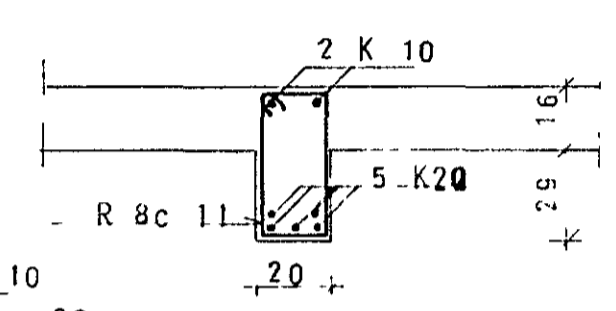

ATH: SKÝRINGAR SJÁ TEIKN NR. 13

HRAUNBRÚN 23	MÆLIKVARDI 1:20 1:50	VERK 7709	TEIKN NR 1.2
PLATA YFIR KJALLARA	Hannað 5 c Teiknað E 17	Yfirfarið Samb. SB	DAGS JÚLÍ '77
JÓHANN GUNNAR BERGÞÓRSSON STRANDGÖTU 11 — HAFNARFIRDI — SÍMI 53316	BREYTT MAI 78 880