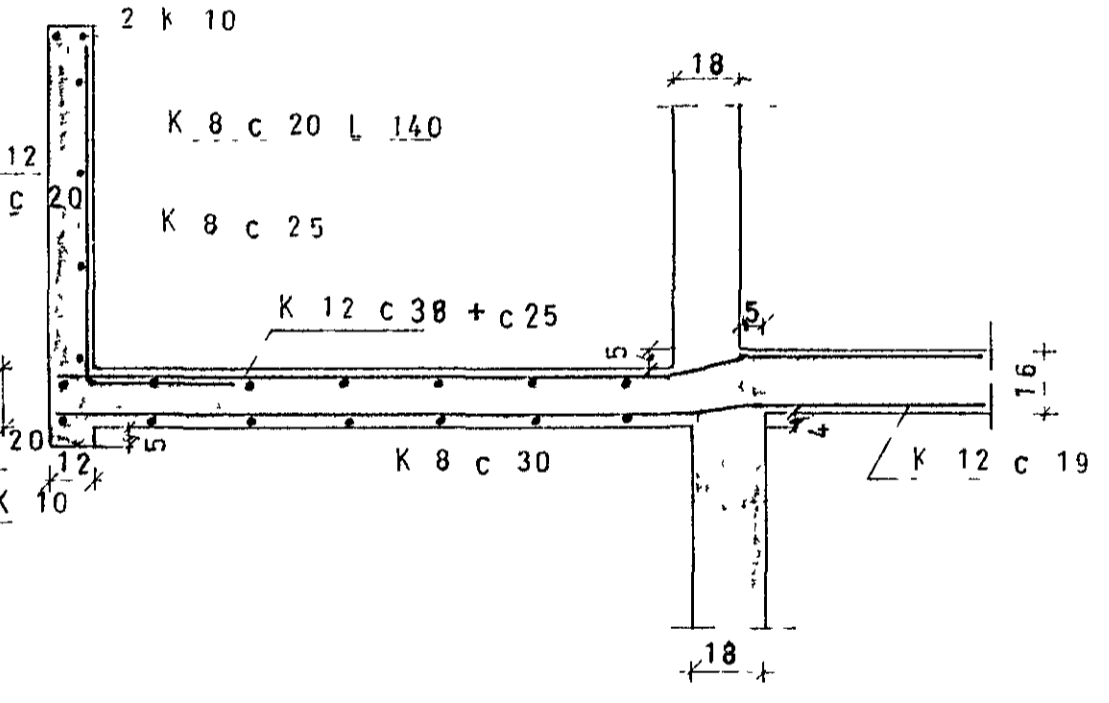

SNID C 1:20

SNID D 1:20

ATH: SKÝRINGAR SJÁ TEIKN NR. 13

HRAUNBRÚN 23	MÆLIKVARDI 1:20 1:50	VERK 7709	TEIKN NR 1.2
PLATA YFIR KJALLARA	Hannað 5 c Teiknað E 17	Yfirfarið Samb. SB	DAGS JÚLÍ '77
JÓHANN GUNNAR BERGÞÓRSSON STRANDGÖTU 11 — HAFNARFIRDI — SÍMI 53316	BREYTT MAI 78 880