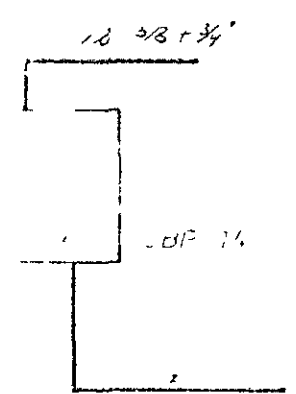

afstada
1:500

afstada inntaks
1:100

Jarðsamband tengist
vatnsinntaki og
Jarnbindingu í sökkli

- ljós andl búr
- ljós hjón herb
- ljós bað herb
- ljós stofa
- ljós eldhus
- ljós bolgeymsla
- hella
- ofn
- uppvottavel

- ljós þvottur sauna
- ljós fondur herb
- ljós sjónvarp
- ljós geymsla
- sauna
- þvottavel
- þurrkari
- tengyll

einlínunmynd

HRAUNBRÚN 25	
raf.	
afstada inntaks einlínur	
8001	no 3/3
1:500 1:100	
jan 80, br feb '80	
E. Jónsson	