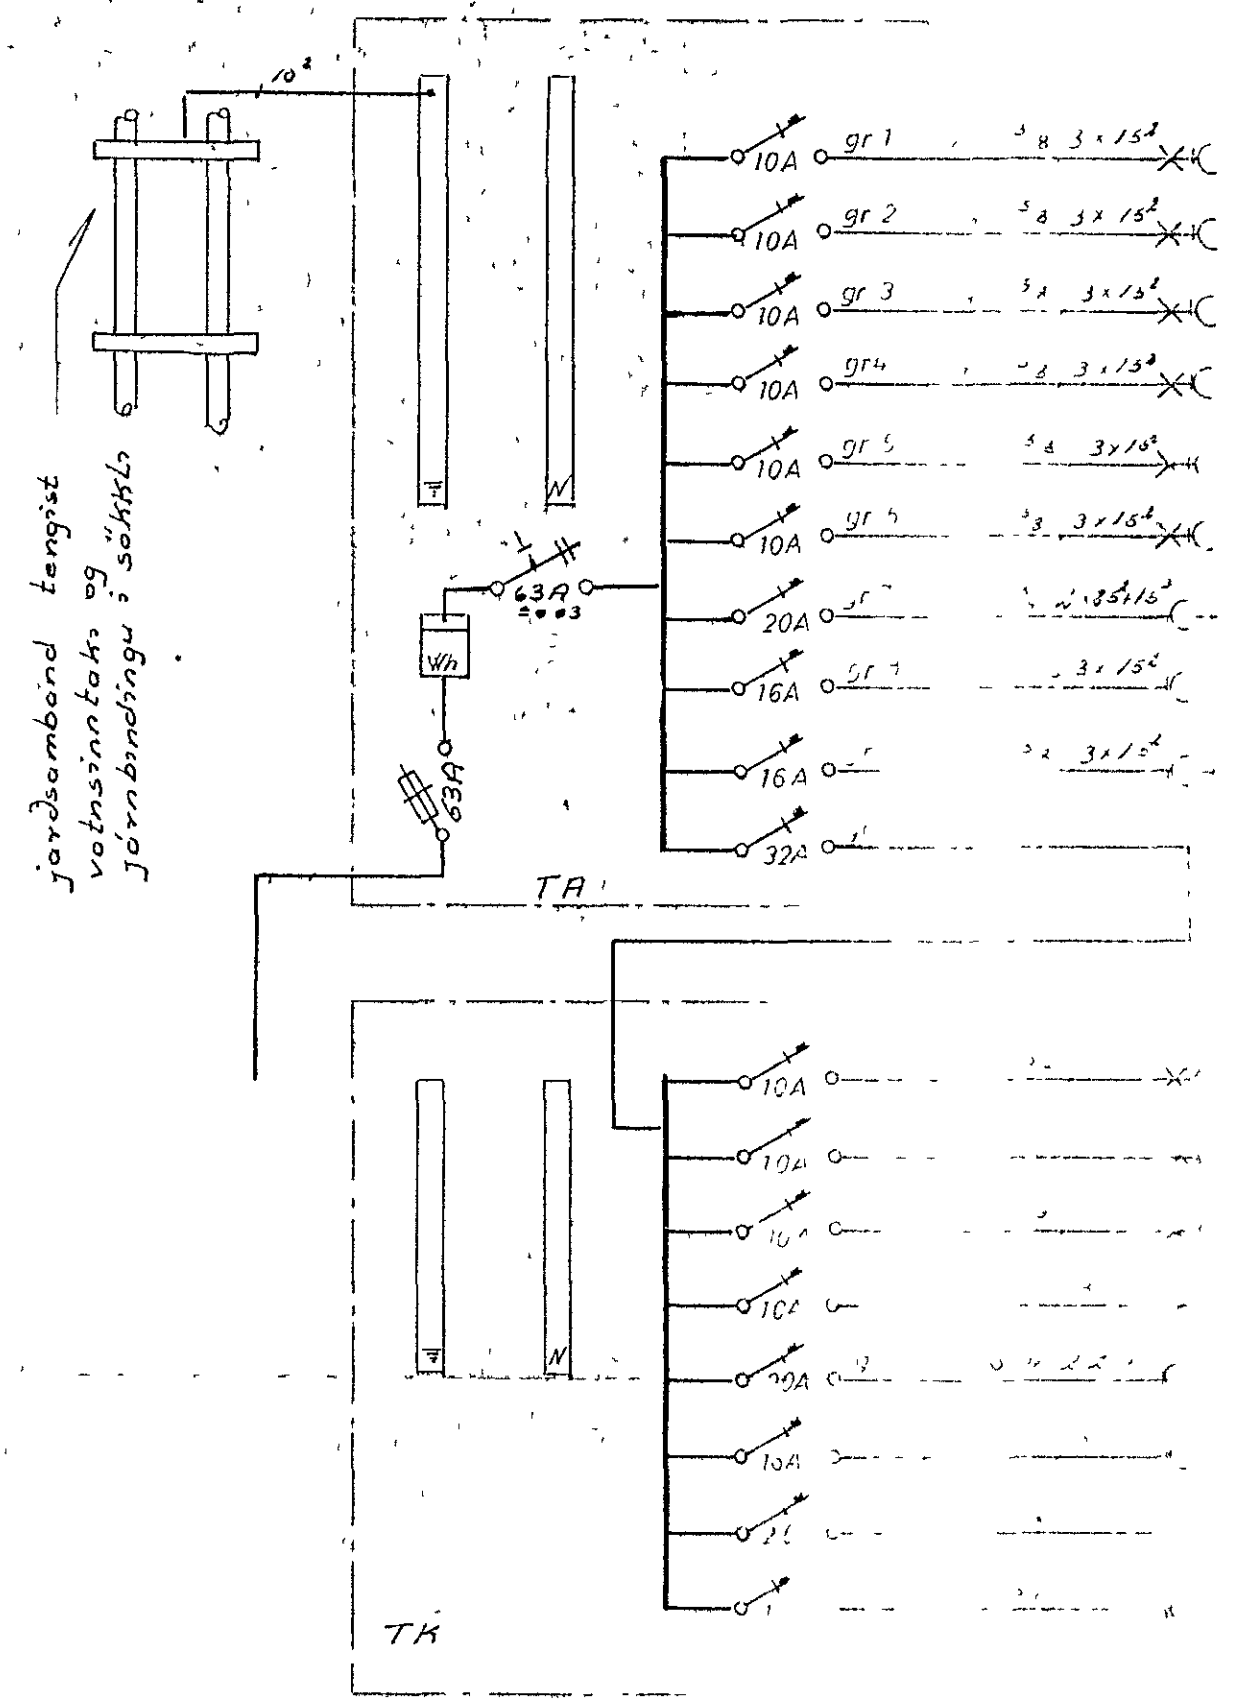

afstada
1:500

afstada inntaks
1:100

Jarðsamband tengist
vatnsinntaki og
Jarnbindingu í sökkli

- ljós andl búr
- ljós hjón herb
- ljós bað herb
- ljós stofa
- ljós eldhus
- ljós bolgeymsla
- hella
- ofn
- uppvottavel

- ljós þvottur sauna
- ljós fondur herb
- ljós sjónvarp
- ljós geymsla
- sauna
- þvottavel
- þurrkari
- tengyll

einlínunmynd

HRAUNBRÚN 25	
raf.	
afstada inntaks einlínur	
8001	no 3/3
1:500 1:100	
jan 80, br feb '80	
E. Jónsson	