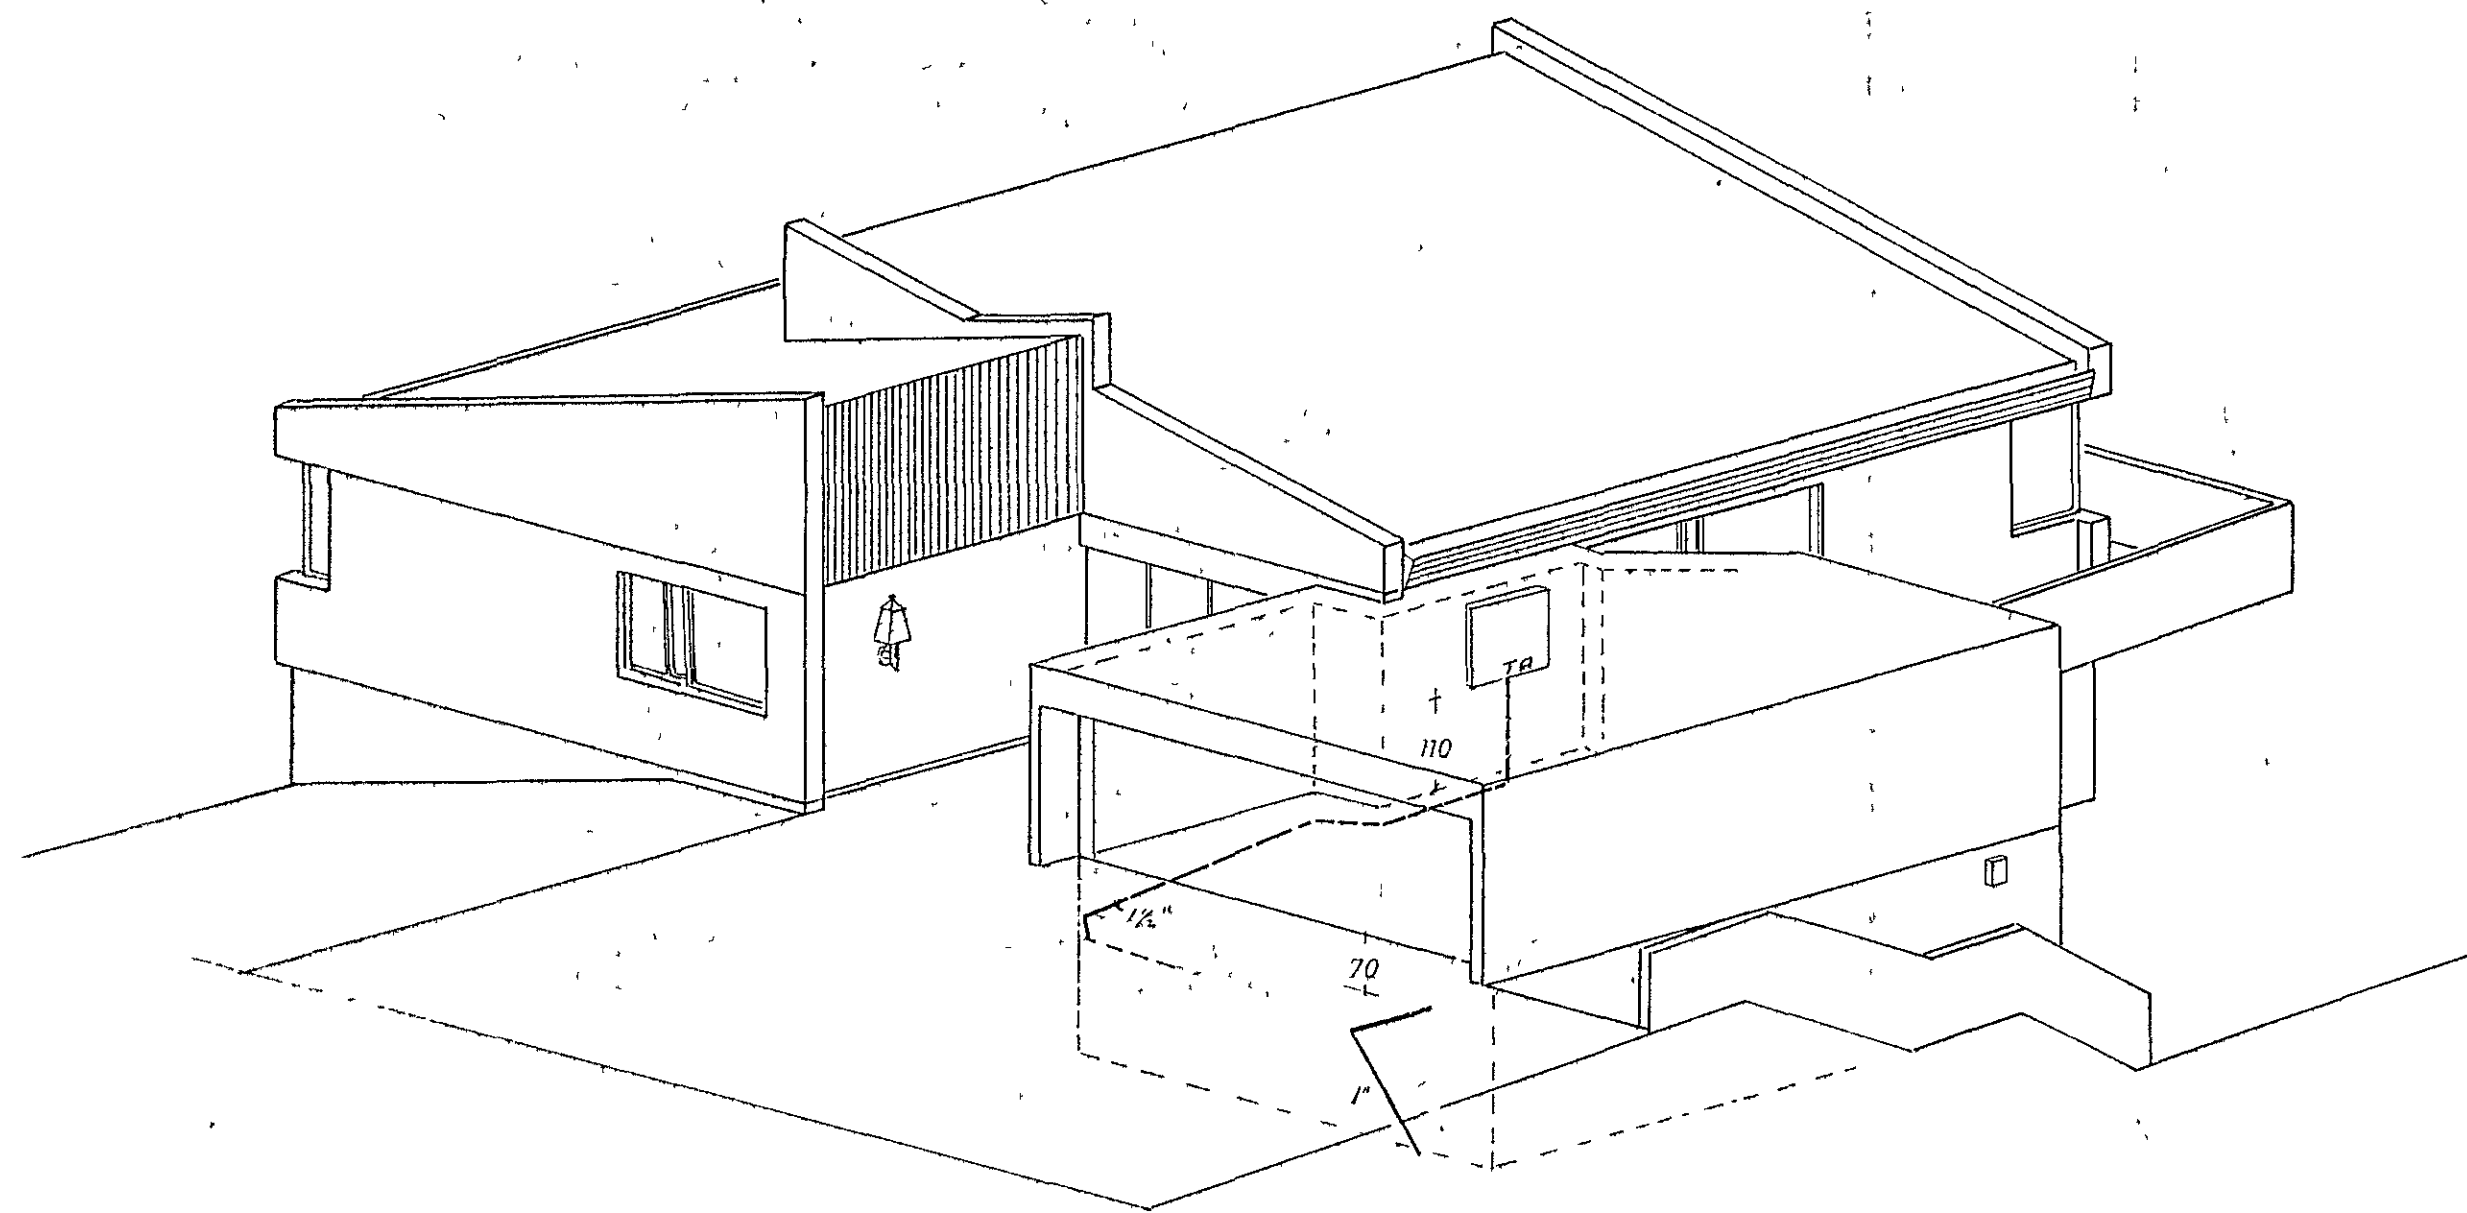

afstada
1:500

afstada inntaks
1:100

Jarðsamband tengist
vatnsinntaki og
Jarnbindingu í sökkli

- ljós andl búr
- ljós hjón herb
- ljós bað herb
- ljós stofa
- ljós eldhus
- ljós bolgeymsla
- hella
- ofn
- uppvottavel

- ljós þvottur sauna
- ljós fondur herb
- ljós sjónvarp
- ljós geymsla
- sauna
- þvottavel
- þurrkari
- tengyll

einlínunmynd

HRAUNBRÚN 25	
raf.	
afstada inntaks einlínur	
8001	no 3/3
1:500 1:100	
jan 80, br feb '80	
E. Jónsson	