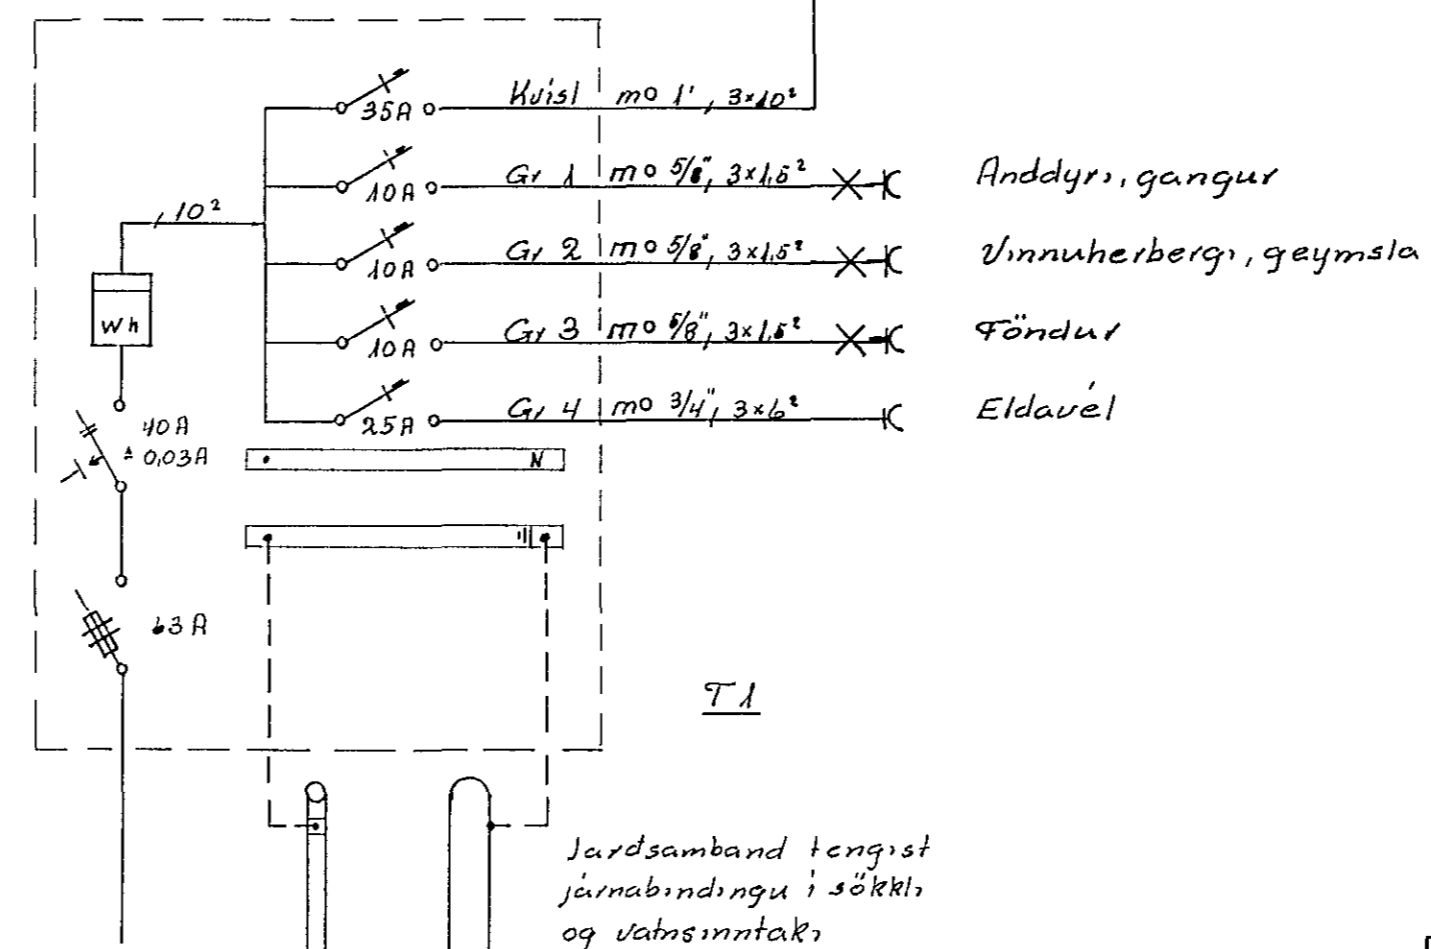

Skurður M 1 100

Afstöðumynd M 1 500

Jardsamband tengist
járnbindingu í sökkl.
og vatnsinntak.

Einlinnumynd

Breytingar	Albert Magnússon	5 50785
NR	Dagur Magnússon	5 52829
	Hraunbrún 29	M 1 100 / 500
	Áminu og Afstöðu m	bl. 3 af 3
	skurður	Már 1976
		RR 76