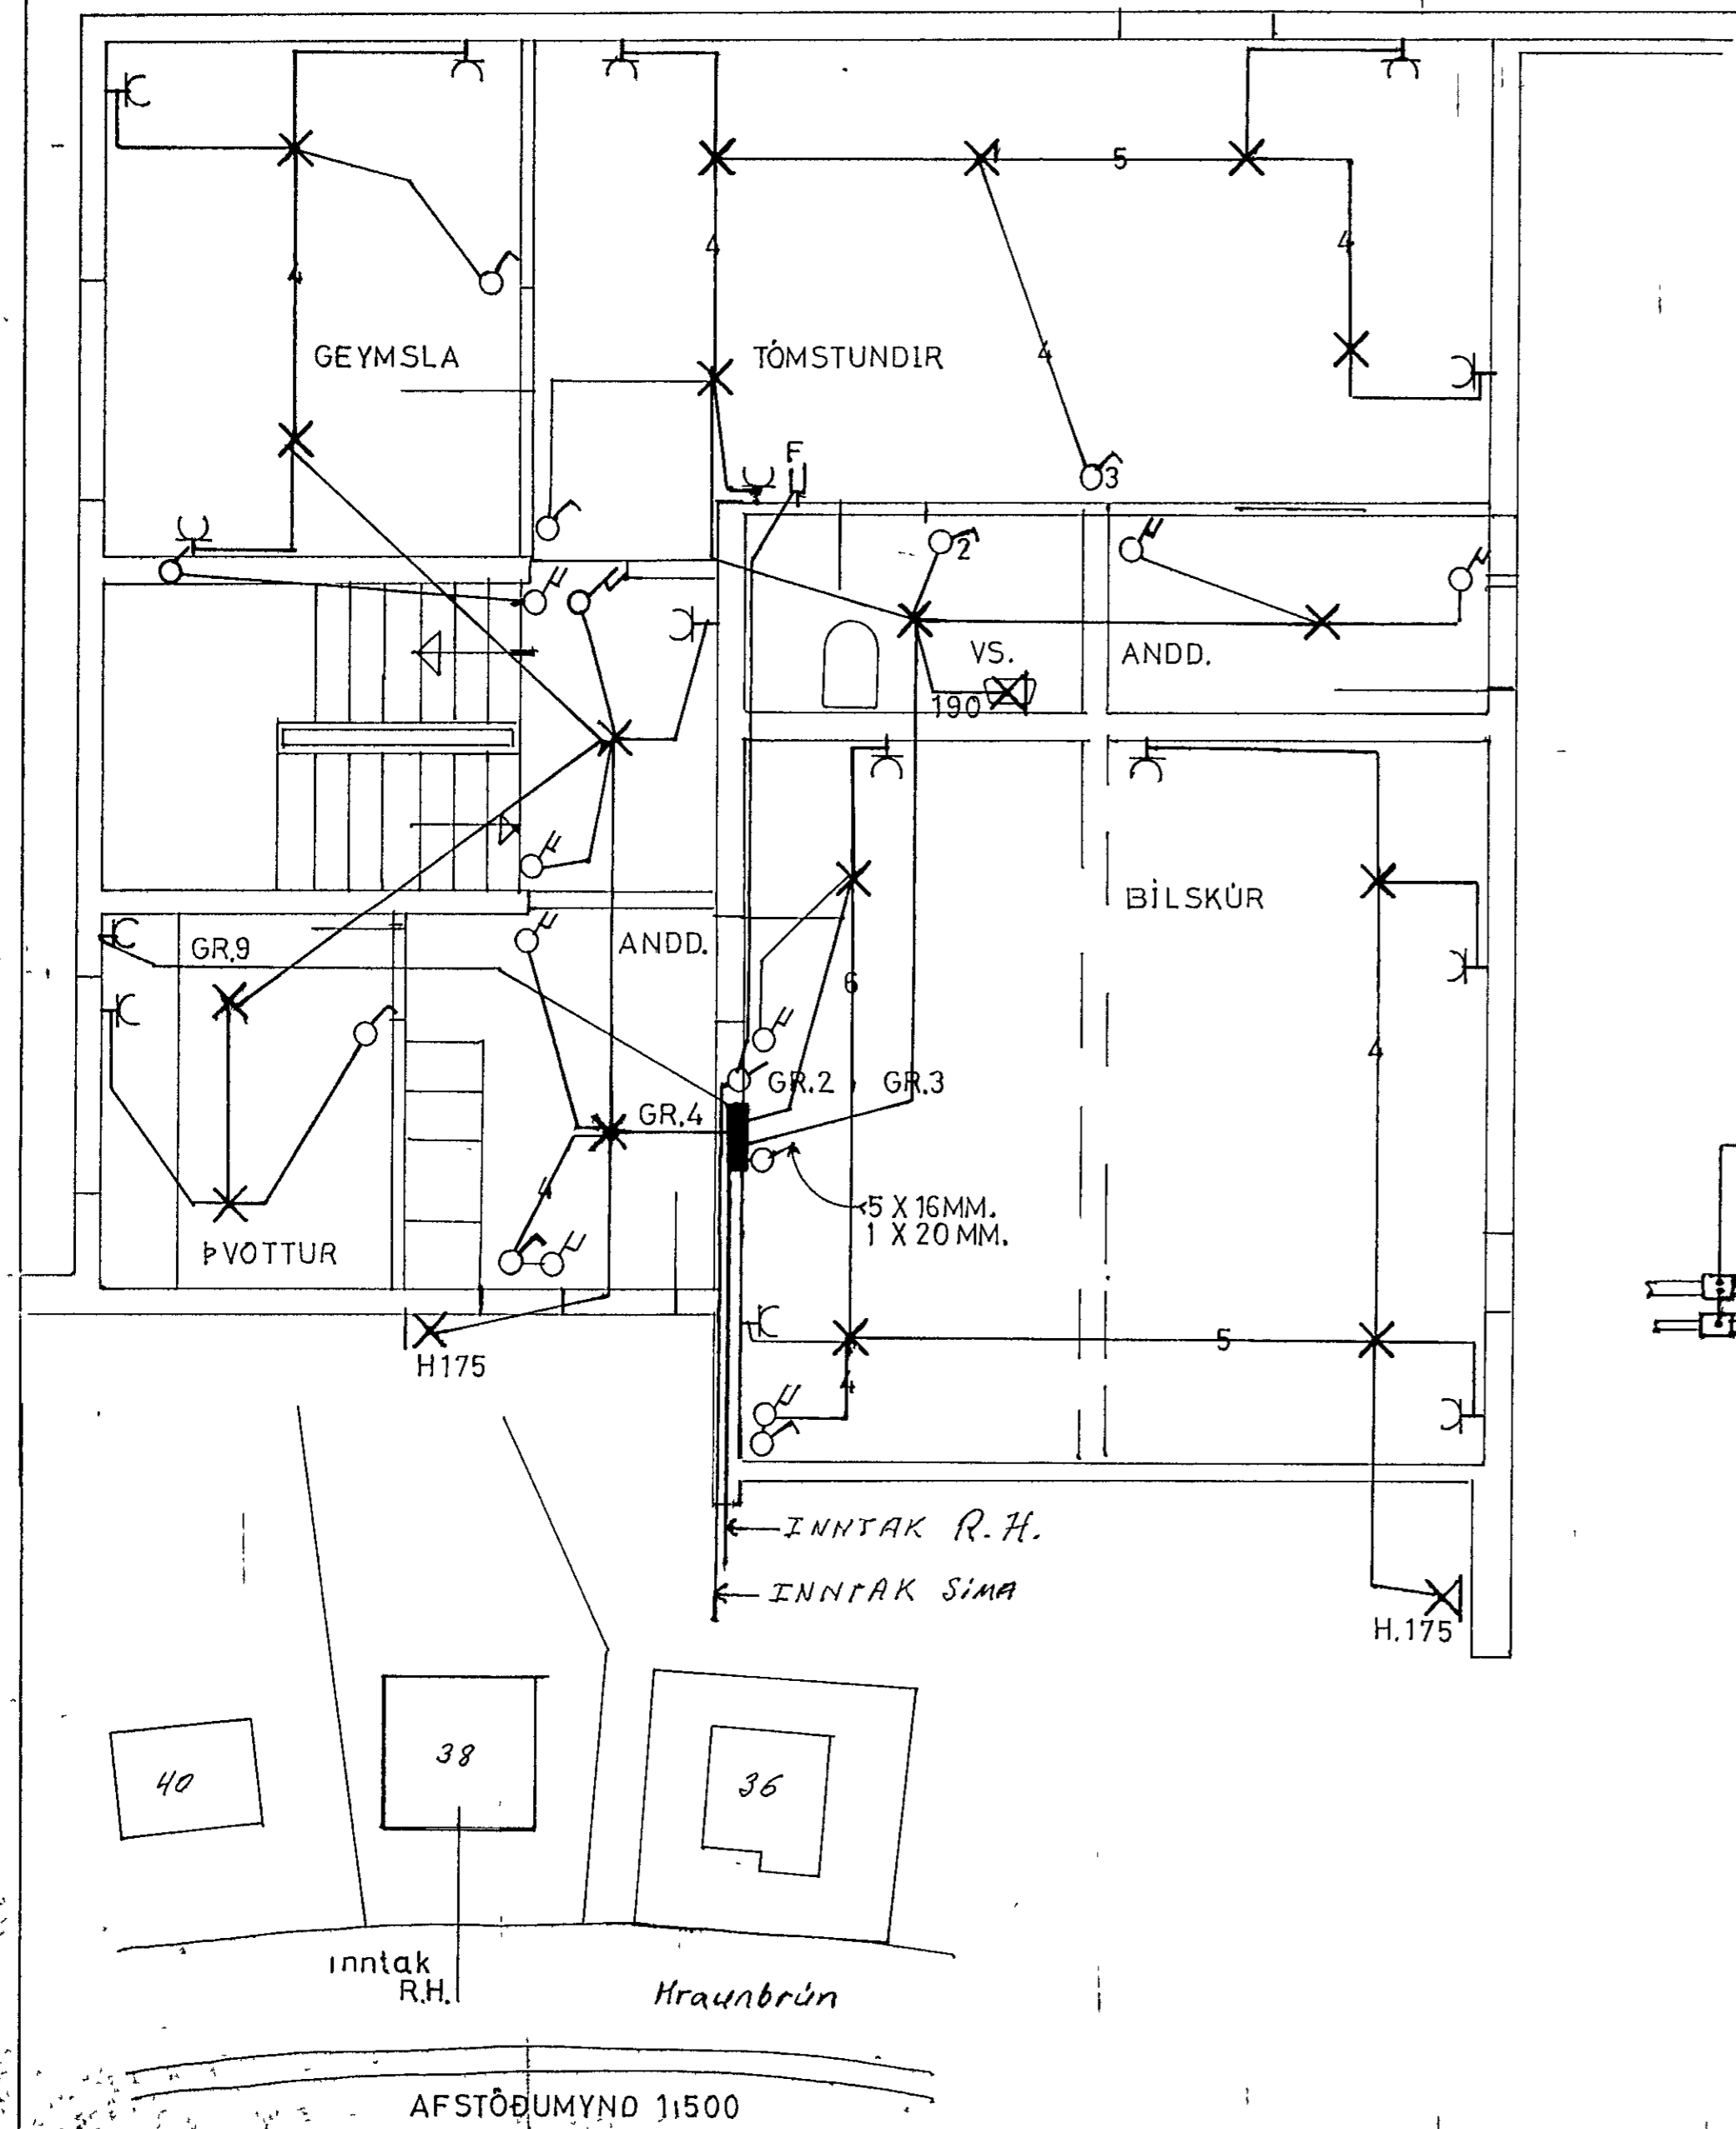

rafloagn 1. hæð m:1:50

töfluteikning

Húsvotta nr. \_\_\_\_\_ Teikning nr. \_\_\_\_\_  
Samþykkt þ. \_\_\_\_\_ 19 \_\_\_\_\_  
í H. RAFVEITU HA'NARFJARÐAR  
Elihlitasm.ður rullagæna

Inntak samþykkt 9.15. 1983  
Björn Björnsson rafm.

HRAUNBRÚN 38  
RAFLOGN, TÖFLUTEIKN. SNÍÐ  
MAY 83 Björn Björnsson rafm.  
BLAÐ 2AF 2