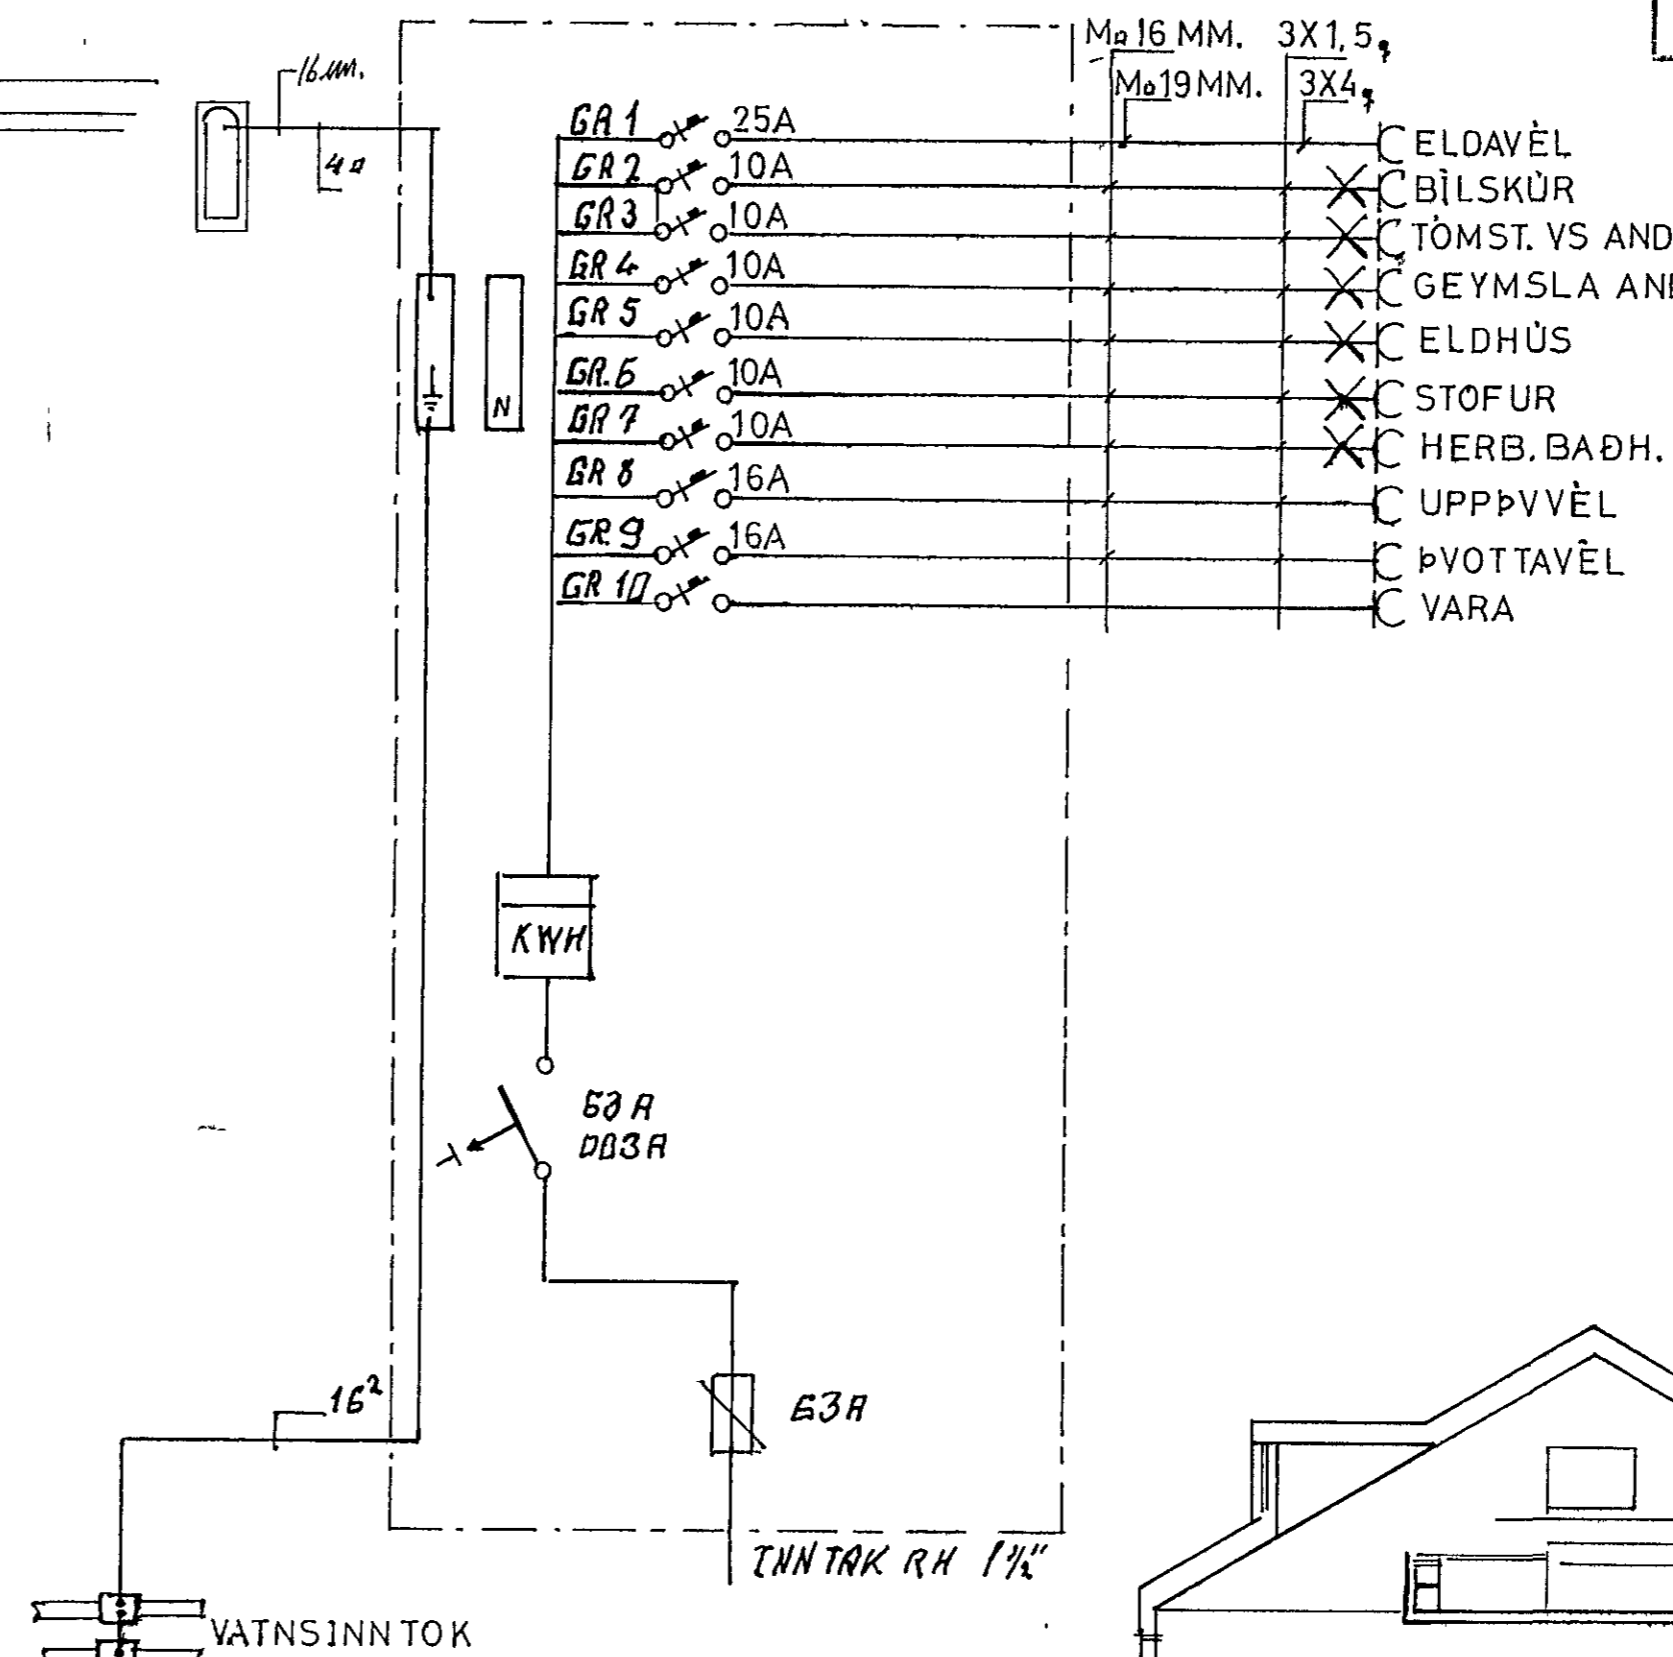

rafloagn 1. hæð m:1:50

töfluteikning

Húsvotta nr. \_\_\_\_\_ Teikning nr. \_\_\_\_\_  
Samþykkt þ. \_\_\_\_\_ 19 \_\_\_\_\_  
í H. RAFVEITU HA'NARFJARÐAR  
Elihlitasm.ður rullagæna

Inntak samþykkt 9.15. 1983  
Björn Björnsson rafm.

HRAUNBRÚN 38  
RAFLOGN, TÖFLUTEIKN. SNÍÐ  
MAY 83 Björn Björnsson rafm.  
BLAÐ 2AF 2