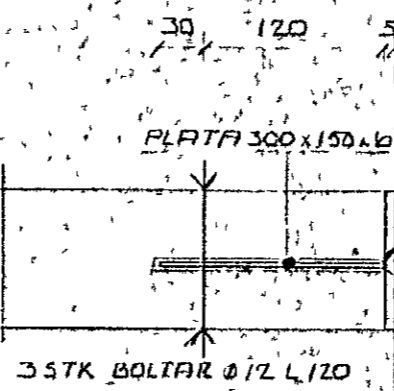

(B)
 BMF 90 VINKILL 2 STK A SPERRU
 NEGLING 10K 40/50 (VINKIL)

50x175

LÍFSKI 2x50x200 L 600
 NEGLING 2x10x31/75

12MM TEINN L=500MM

LIMTRÉSÚLA
 90x200

2 STK BMFGATAFLÓTUR 300x120x2MM
 24 BMF 40/50 HVORU MEGIN

(H)

50x175
 NAGLAR 41/125

50x175

50x175

SKOR 2 STK 6x50x150

2 STK BOLTAR Ø 12MM

PÚSS

TORGRIP Ø 10 L 135

NAGLAR 41/125

SKINNUR 20x30x15

(D)

KENKÁFUR

HRAUNBRÚN 39		NR 101-4
SÉRMYNDIR PAK OG KVISTUR		M 1:5
DAGS. 1983	REIKN. [Signature]	TEIKN. [Signature]
Einar Sigurðsson MTFI 552941		SAMP.