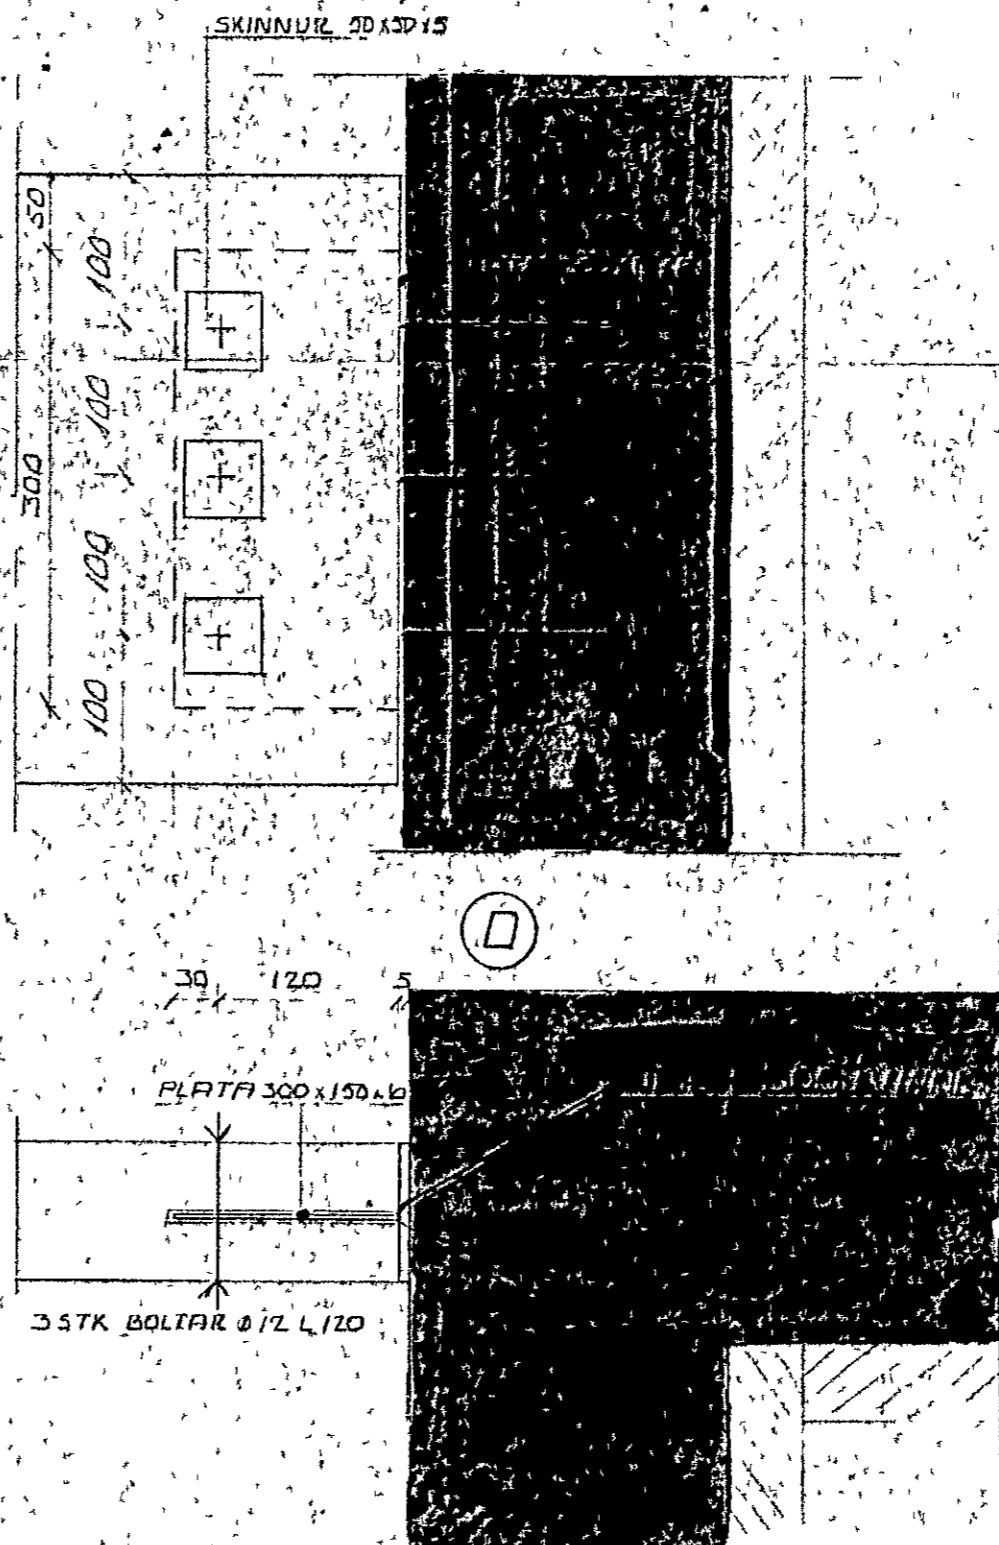

SKINNUR 20x30x15

(D)

KENKÁFUR

HRAUNBRÚN 39		NR 101-4
SÉRMYNDIR PAK OG KVISTUR		M 1:5
DAGS. 1983	REIKN. [Signature]	TEIKN. [Signature]
Einar Sigurðsson MTFI 552941		SAMP.