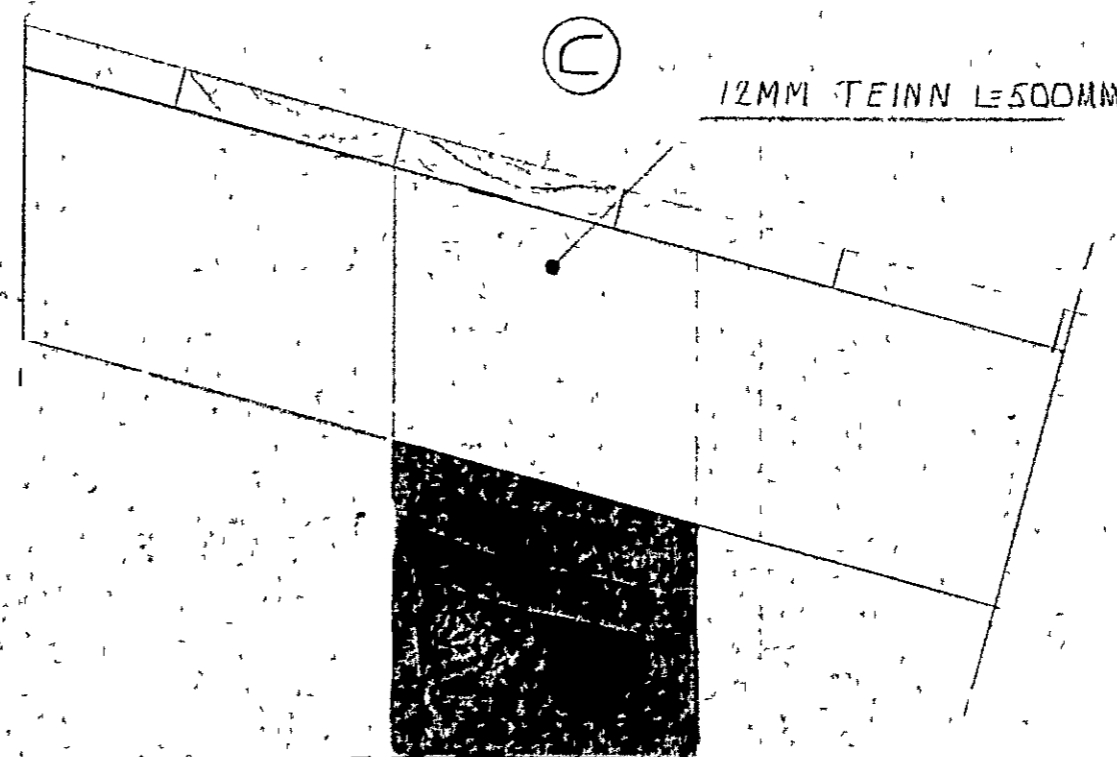

(B)
 BMF 90 VINKILL 2 STK A SPERRU
 NEGLING 10K 40/50 (VINKIL)

50x175

LÍFSKI 2x50x200 L 600
 NEGLING 2x10x31/75

12MM TEINN L=500MM

LIMTRÉSÚLA
 90x200

2 STK BMFGATAFLÓTUR 300x120x2MM
 24 BMF 40/50 HVORU MEGIN

(H)

50x175
 NAGLAR 41/125

50x175

50x175

SKOR 2 STK 6x50x150

2 STK BOLTAR Ø 12MM

PÚSS

TORGRIP Ø 10 L 135