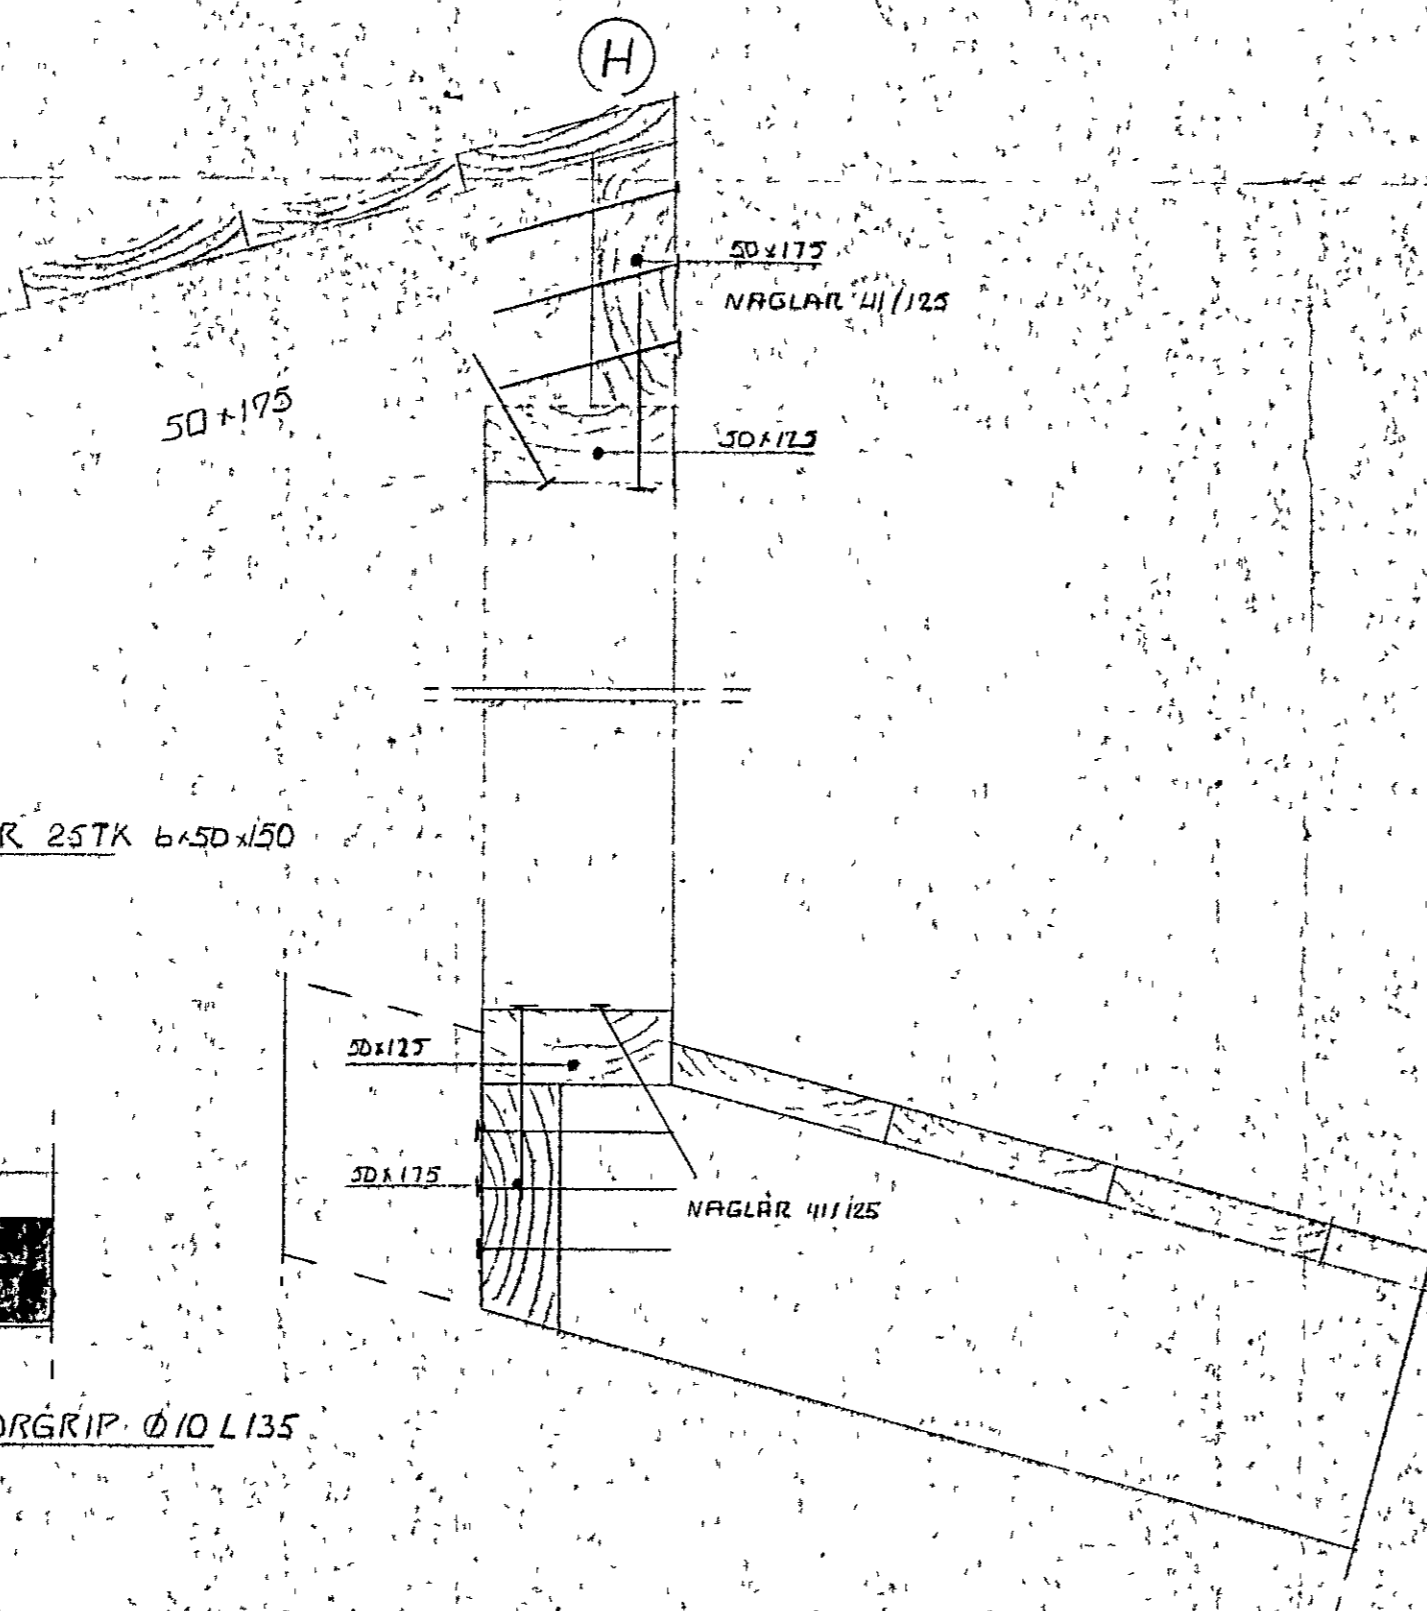

(B)
 BMF 90 VINKILL 2 STK A SPERRU
 NEGLING 10K 40/50 (VINKIL)

50x175

LÍFSKI 2x50x200 L 600
 NEGLING 2x10x31/75

12MM TEINN L=500MM

LIMTRÉSÚLA
 90x200

2 STK BMFGATAFLÓTUR 300x120x2MM
 24 BMF 40/50 HVORU MEGIN

(H)

50x175
 NAGLAR 41/125

50x175

50x175

SKOR 2 STK 6x50x150

2 STK BOLTAR Ø 12MM

PÚSS

TORGRIP Ø 10 L 135

NAGLAR 41/125

SKINNUR 20x30x15

(D)

KENKÁFUR

HRAUNBRÚN 39		NR 101-4
SÉRMYNDIR PAK OG KVISTUR		M 1:5
DAGS. 1983	REIKN. [Signature]	TEIKN. [Signature]
Einar Sigurðsson MTFI 552941		SAMP.