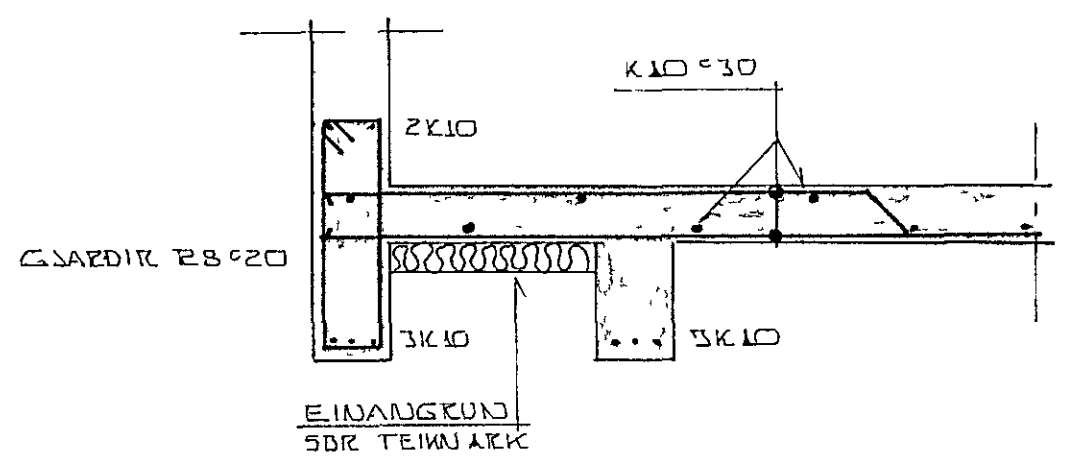

SNID A-A -1.20

SNID B-B 1.20

15 KASTRIKADANN HLUTA
PLÖTUNAR KOMI
2" PLASTEINDA NGRUN

BITI YFIR DYRUM DILG
3x10 Í NEDRI BRÚN
2x10 Í EFRI BRÚN
GJAFDIR RB° 18
MALSETI SDA TEIKN
ARK

GRUNNMYND ~ 1:50

A TH STEYPA SKAL
5-10 CM TAPPA Í VEGG-
STÆÐI