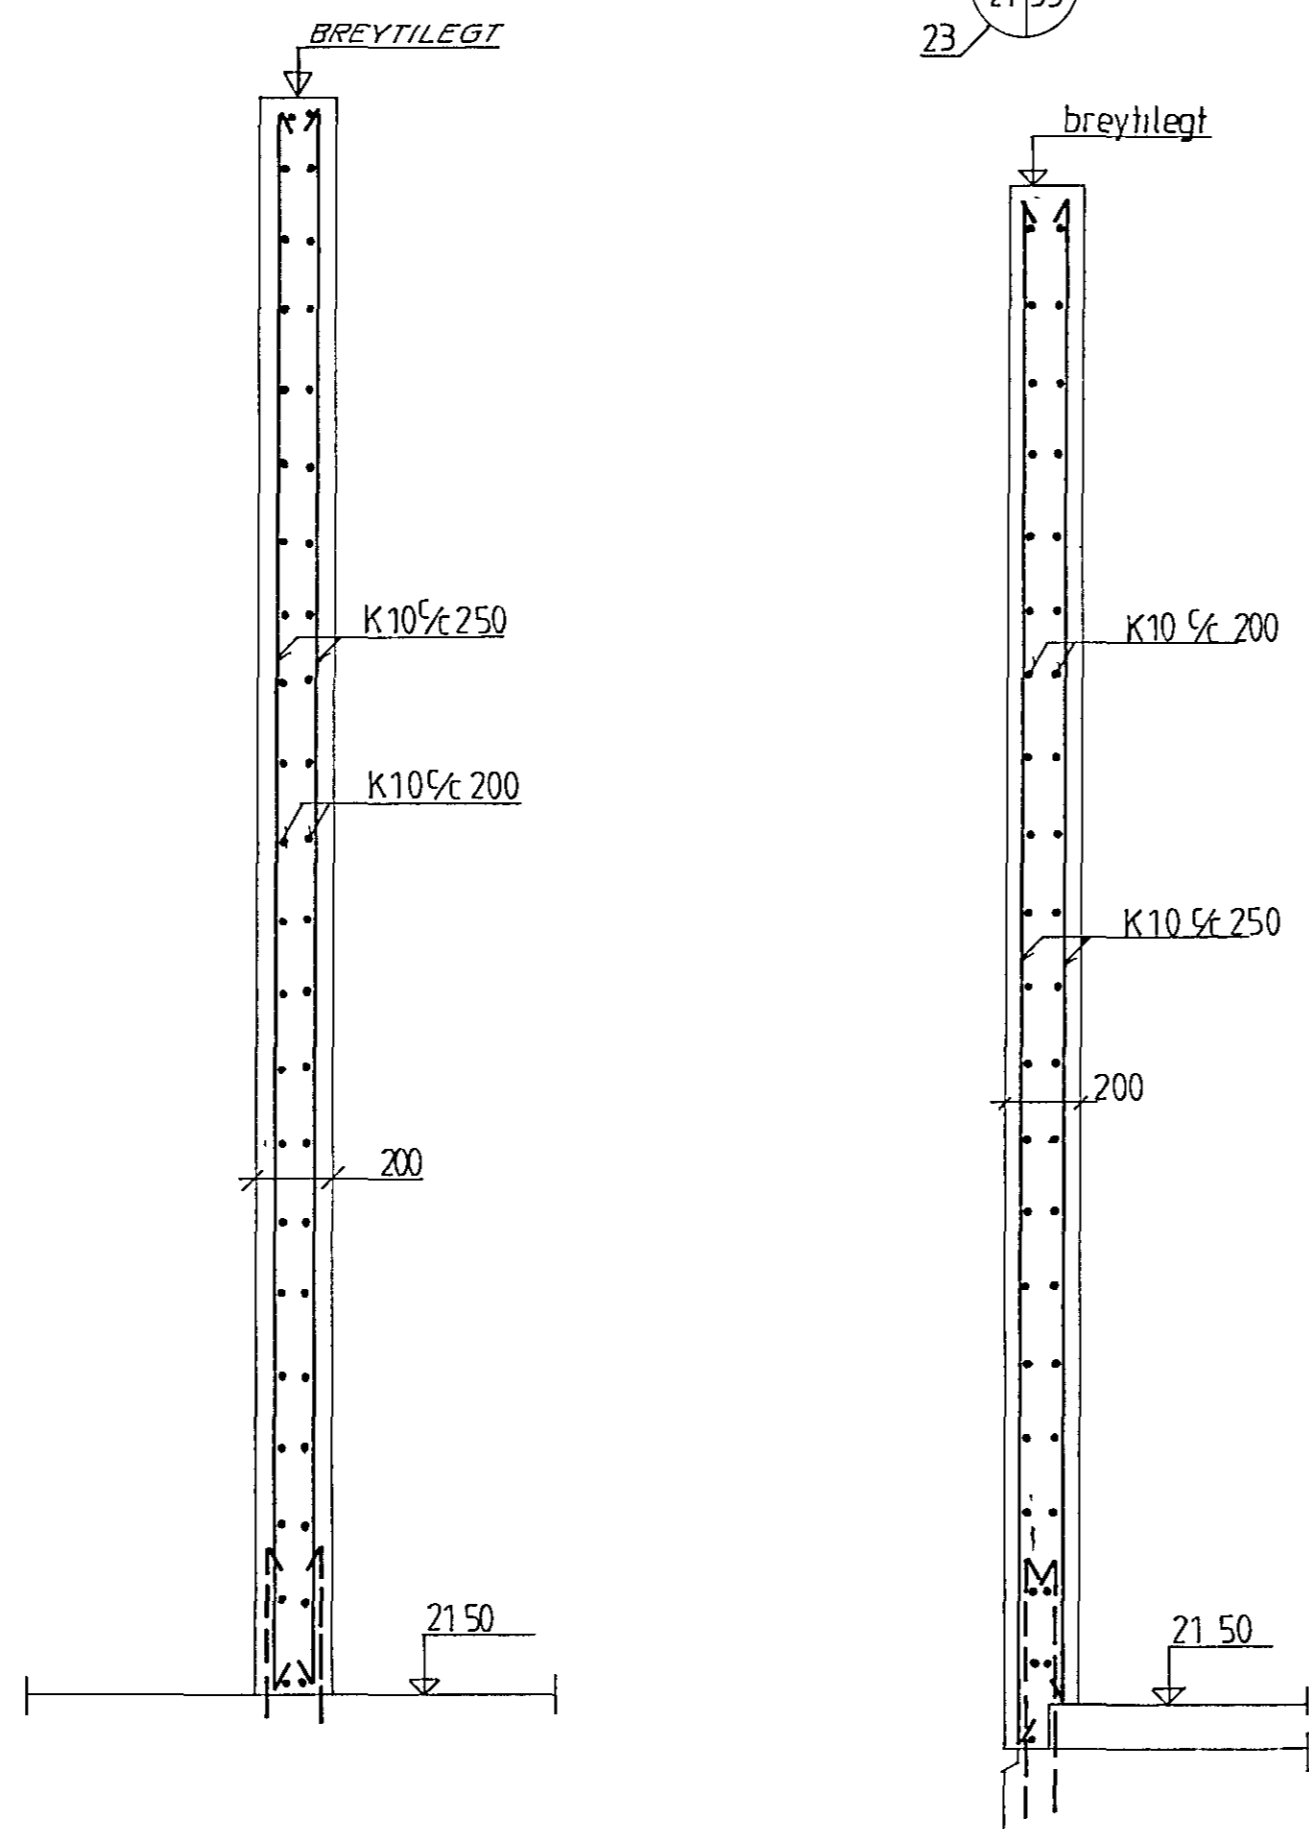

25 $\frac{1}{20|33}$ mkv 1:20

25 $\frac{2}{20|33}$ mkv. 1:20

3 $\frac{3}{21|33}$ mkv 1:20

23 $\frac{4}{21|33}$ mkv 1:20

5 $\frac{5}{22|33}$ mkv 1:20

6 $\frac{6}{22|33}$ mkv 1:20

7 $\frac{7}{22|33}$ mkv 1:20

8 $\frac{8}{21|33}$ mkv 1:20

22 $\frac{9}{20|33}$ mkv 1:20

11 $\frac{11}{20|33}$ mkv 1:20

10 $\frac{10}{20|33}$ mkv 1:20

sjá skýringar á teikn nr -1-00

VERKFRÆÐISTOFAN FERILL HF.
 SÚDURLANDSBRÁUT 4 REYKJAVÍK SÍMI 688570
 Grunnskóli Setbergi
 1 áfangi
 snið í vegg