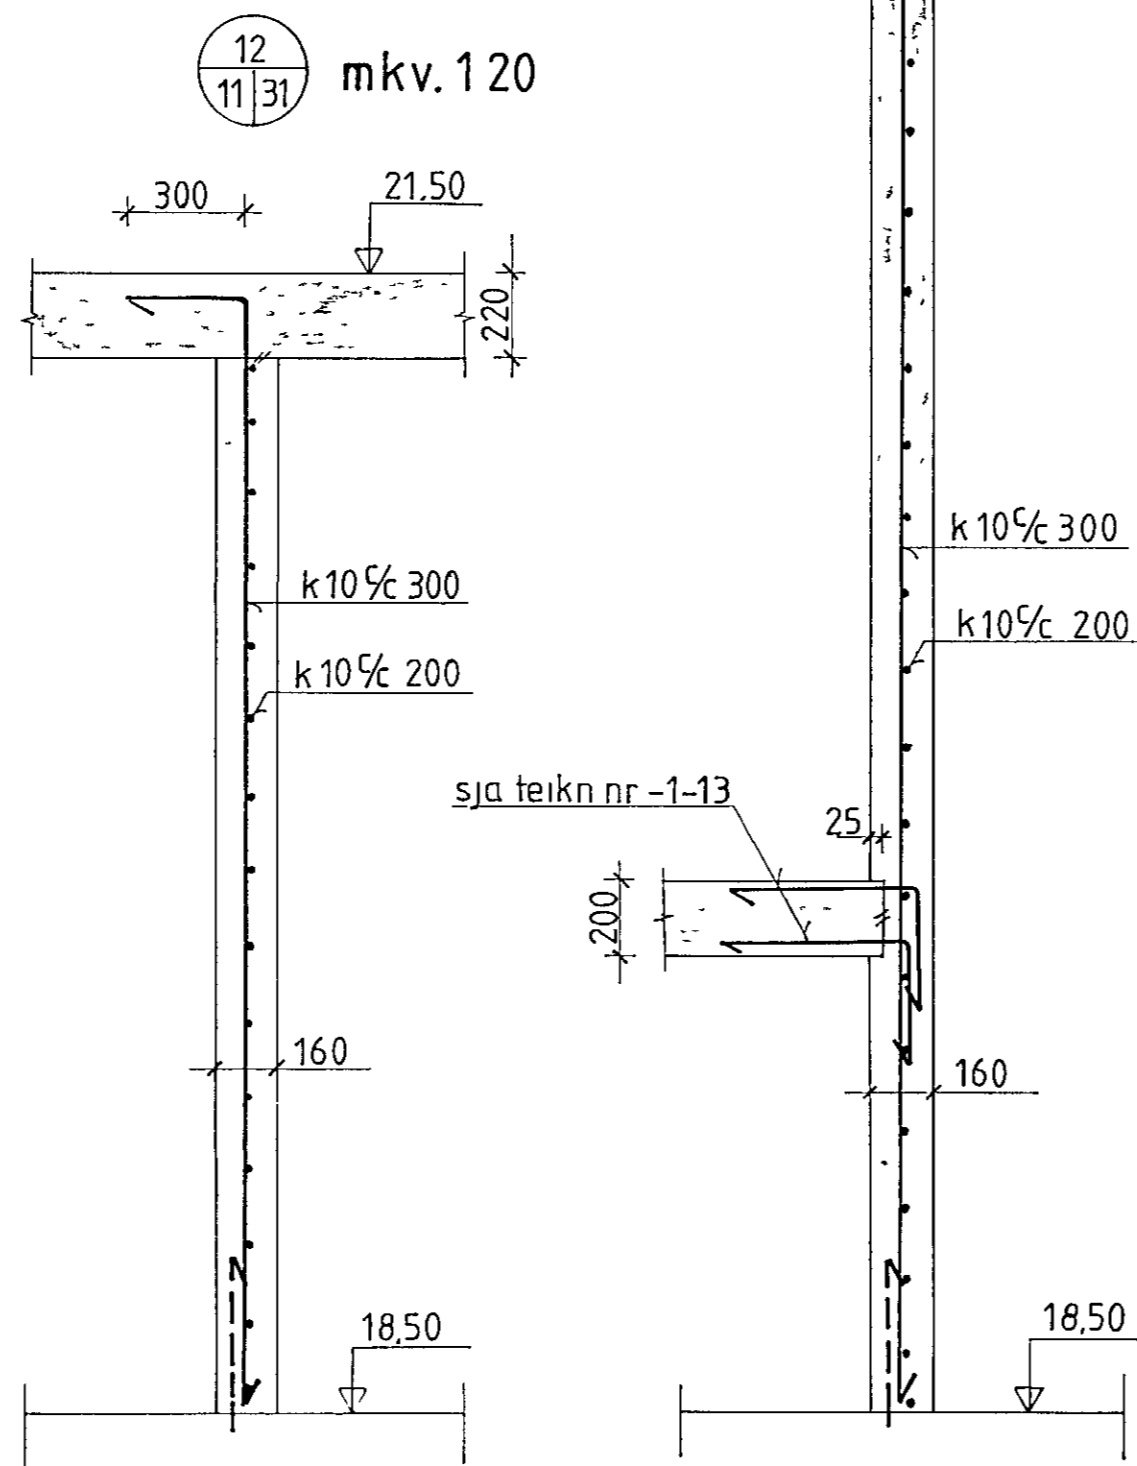

sjá skýringar a tekn nr -1-00

VERKFRÆÐISTOFAN FERILL HF. SUDURLANDSBRÁUT 4 REYKJAVÍK SÍMI 688570

Grunnskóli Setbergi

1 áfangi snið í vegg

DAGS	HANNAÐ	SAMÞYKKT
25 AUG 1988	<i>[Signature]</i>	<i>[Signature]</i>
MKV	TÆKNAD	
1:20	h s	

nr.	326	1	31	A