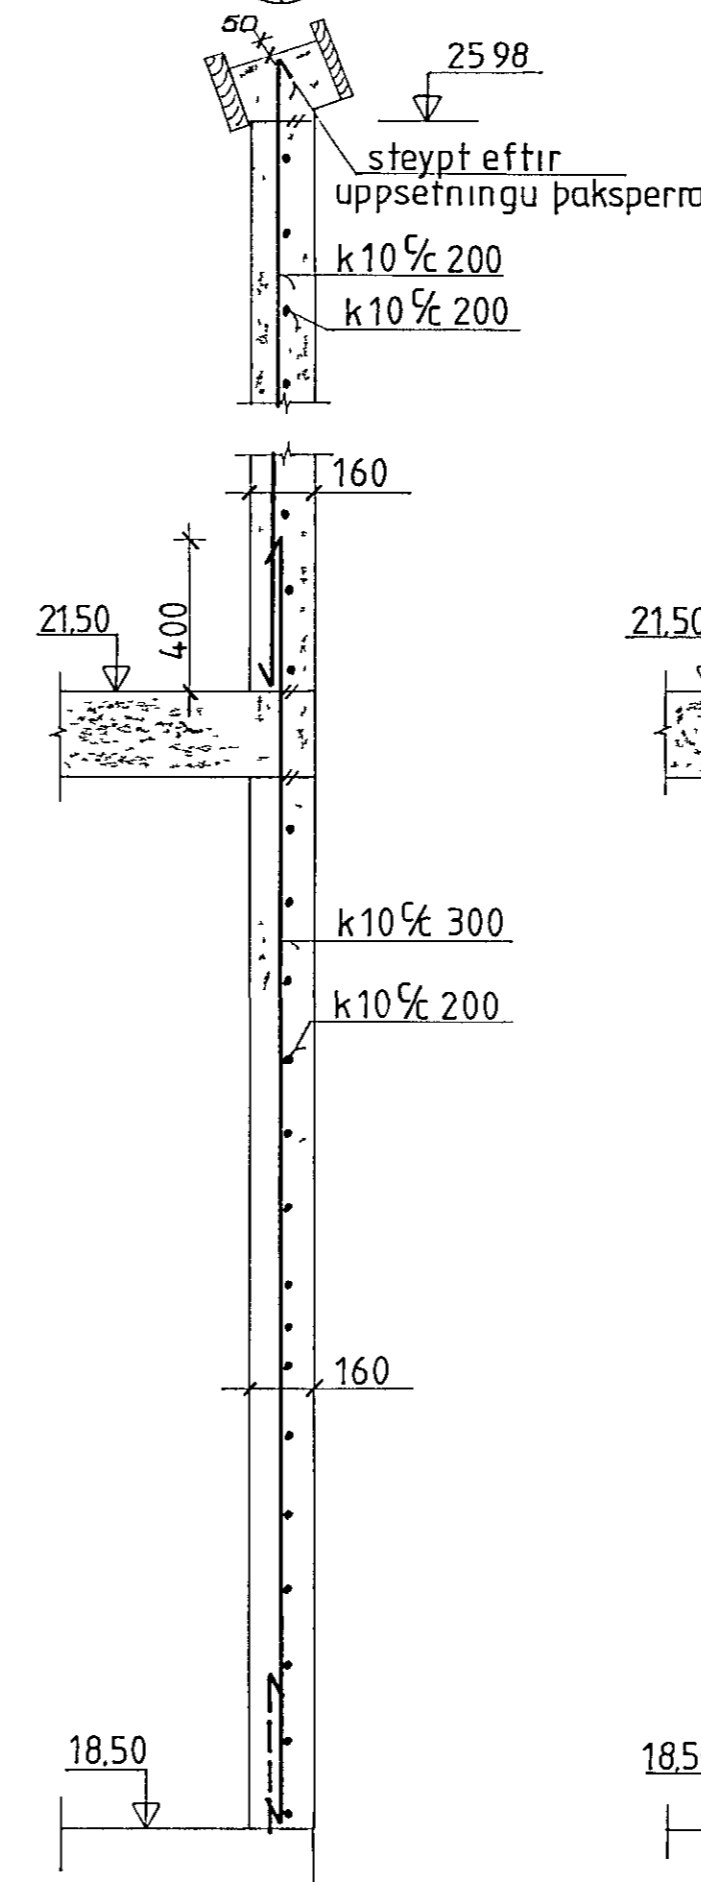

1 21/31 mkv. 1:20

2 22/31 mkv. 1:20

3 21/31 mkv. 1:20

4 21/31 mkv. 1:20

5 21/31 mkv. 1:20

6 21/31 m kv 1:20

7 22/31 mkv. 1:20

8 22/31 mkv. 1:20

9 22/31 mkv. 1:20

10 22/31 mkv. 1:20

11 22/31 mkv. 1:20

12 11/31 mkv. 1:20

14 11/31 mkv. 1:20

15 11/31 mkv. 1:20

sjá skýringar a tekn nr -1-00

VERKFRÆÐISTOFAN FERILL HF. SUDURLANDSBRÁUT 4 REYKJAVÍK SÍMI 688570