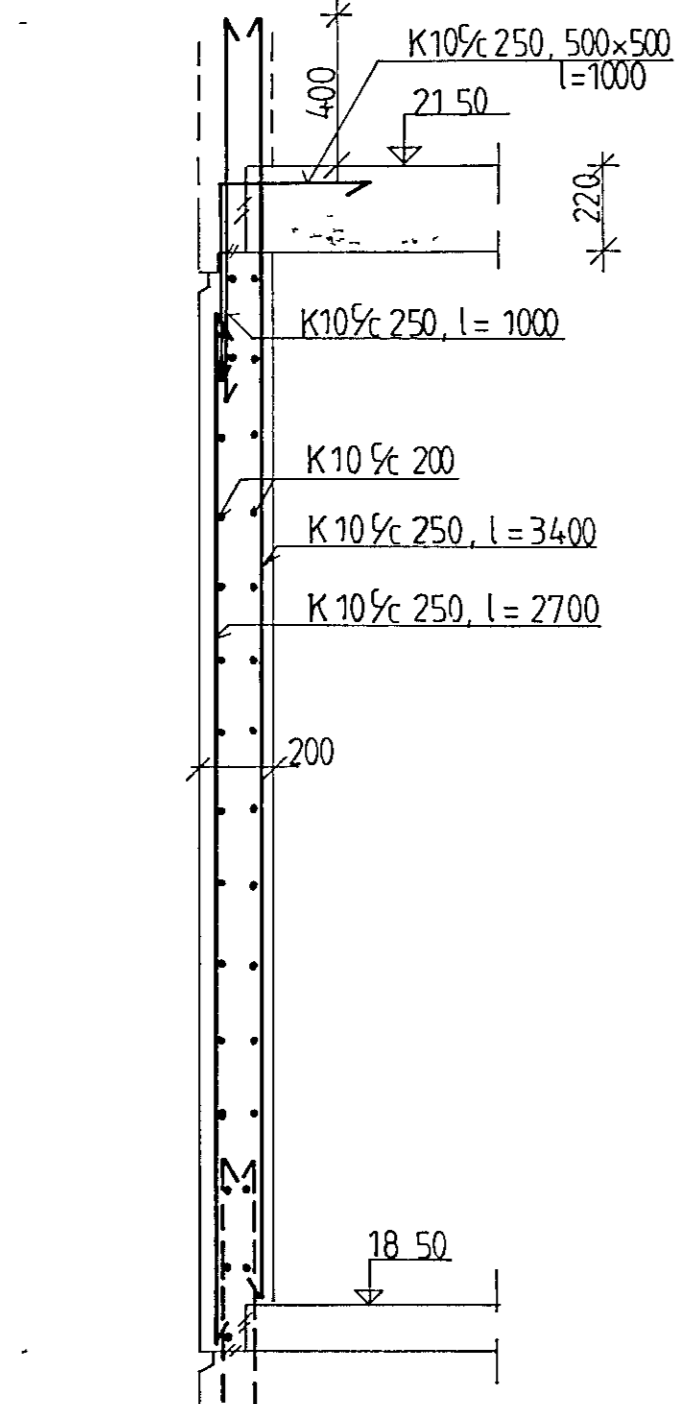

1 20/30 mkv 1:20

2 23,24 20/30 mkv 1:20

3 20/30 mkv 1:20

4 20/30 mkv 1:20

5 20/30 mkv 1:20

6 20/30 mkv 1:20

7 20/30 mkv 1:20

8 20/30 mkv 1:20

9 20/30 mkv 1:20

10 20/30 mkv 1:20

12 24/30 mkv 1:20

13 24/30 mkv 1:20

sjá teikn arkitekts

14 24/30

sjá skýningar á teikn nr -1-00

VERKFRÆÐISTOFAN FERILL HF.
 SUDURLANDSBRÁUT 4 REYKJAVÍK Sími 688570