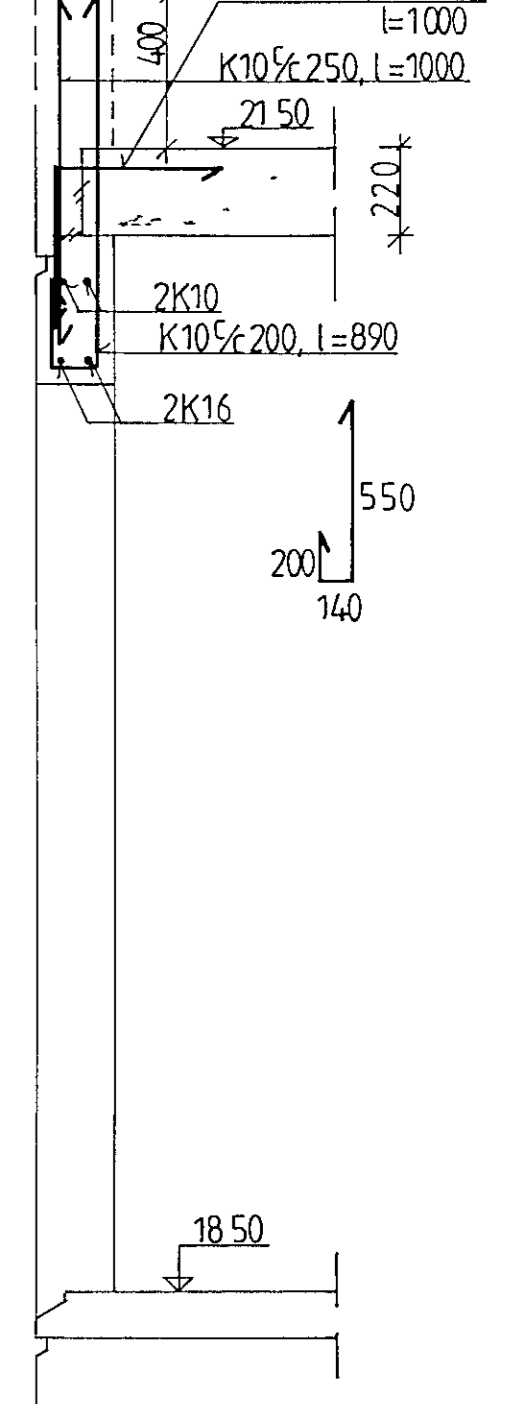

1 20/30 mkv 1:20

2 23,24 20/30 mkv 1:20

3 20/30 mkv 1:20

4 20/30 mkv 1:20

5 20/30 mkv 1:20

6 20/30 mkv 1:20

7 20/30 mkv 1:20

8 20/30 mkv 1:20

9 20/30 mkv 1:20

10 20/30 mkv 1:20

12 24/30 mkv 1:20

13 24/30 mkv 1:20

sjá teikn arkitekts

14 24/30

sjá skýningar á teikn nr -1-00

VERKFRÆÐISTOFAN FERILL HF.
 SUDURLANDSBRÁUT 4 REYKJAVÍK Sími 688570