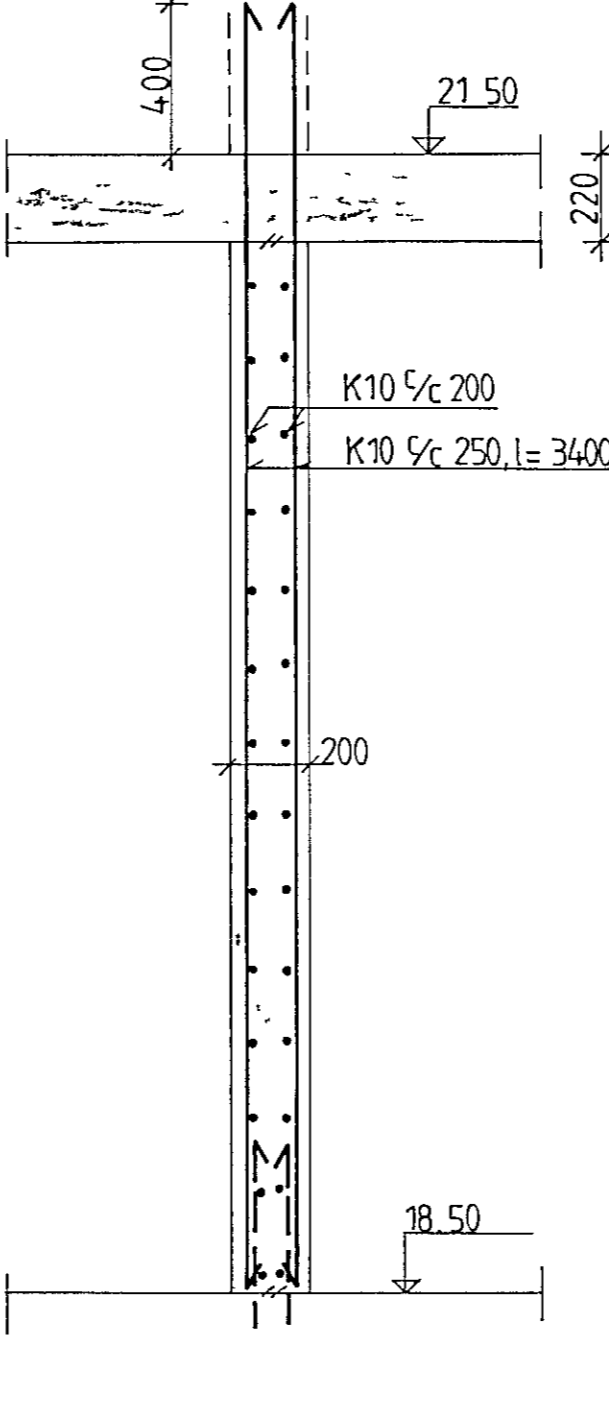

1 20/30 mkv 1:20

2 23,24 20/30 mkv 1:20

3 20/30 mkv 1:20

4 20/30 mkv 1:20

5 20/30 mkv 1:20

6 20/30 mkv 1:20

7 20/30 mkv 1:20

8 20/30 mkv 1:20

9 20/30 mkv 1:20

10 20/30 mkv 1:20

12 24/30 mkv 1:20

13 24/30 mkv 1:20

sjá teikn arkitekts

14 24/30

sjá skýningar á teikn nr -1-00

VERKFRÆÐISTOFAN FERILL HF.
 SUDURLANDSBRÁUT 4 REYKJAVÍK Sími 688570