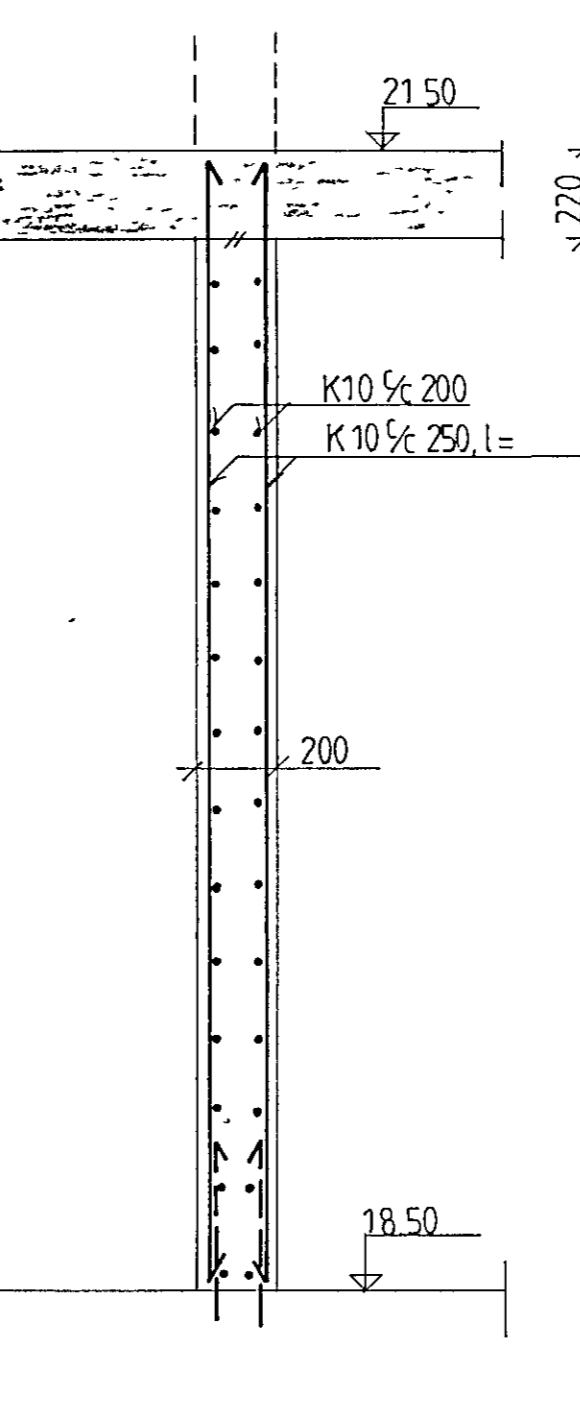

1 20/30 mkv 1:20

2 23,24 20/30 mkv 1:20

3 20/30 mkv 1:20

4 20/30 mkv 1:20

5 20/30 mkv 1:20

6 20/30 mkv 1:20

7 20/30 mkv 1:20

8 20/30 mkv 1:20

9 20/30 mkv 1:20

10 20/30 mkv 1:20

12 24/30 mkv 1:20

13 24/30 mkv 1:20

sjá teikn arkitekts

14 24/30

sjá skýningar á teikn nr -1-00

VERKFRÆÐISTOFAN FERILL HF.
 SUDURLANDSBRÁUT 4 REYKJAVÍK Sími 688570