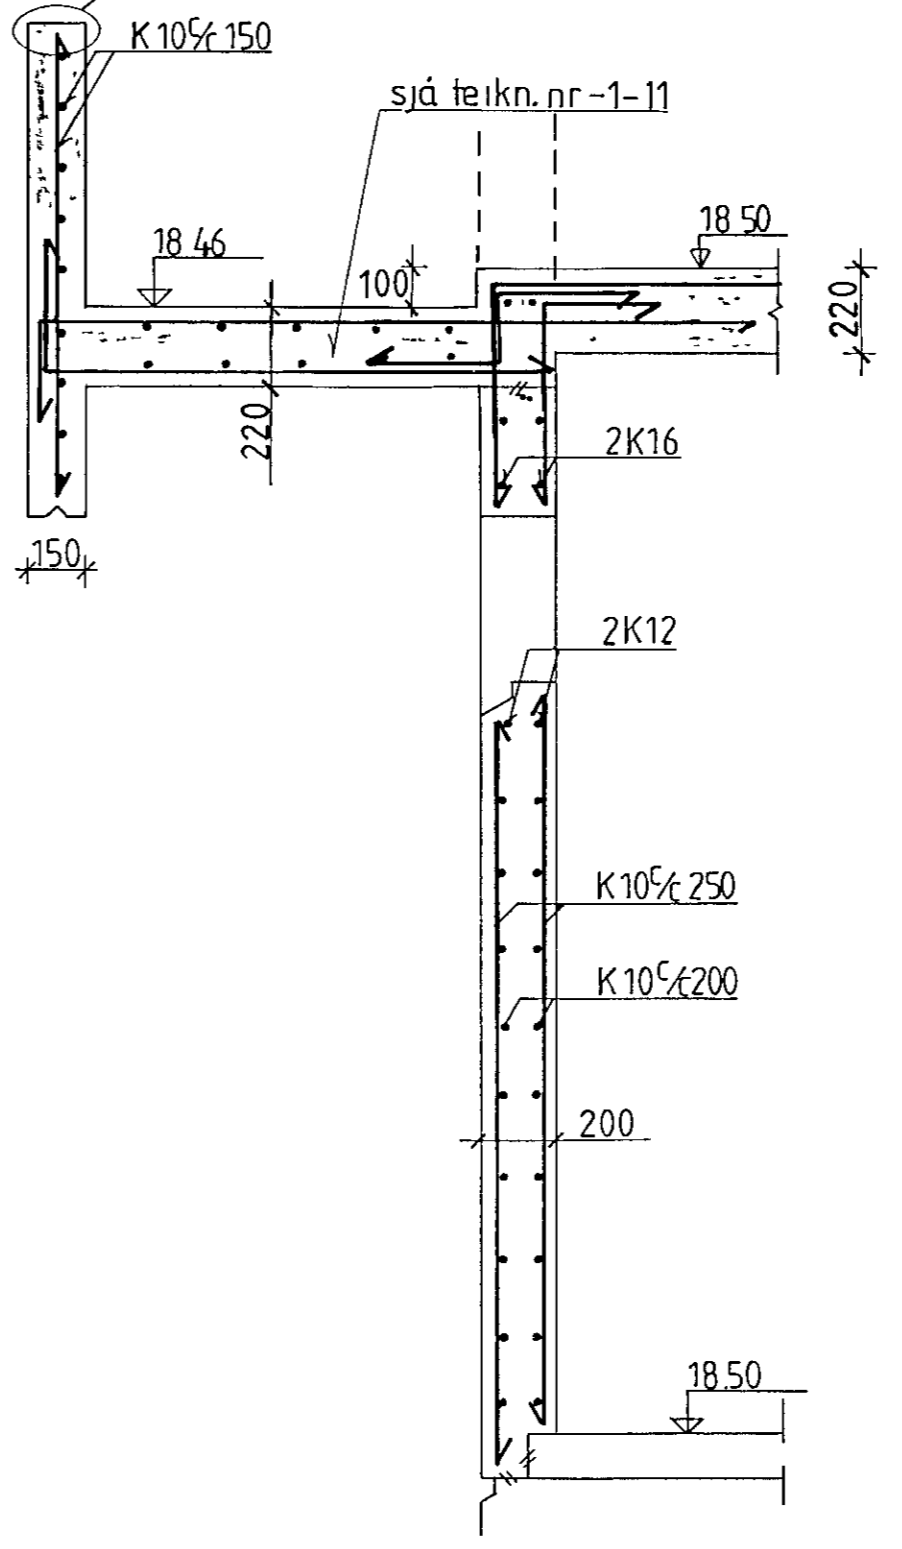

9 20/30 mkv 1:20

10 20/30 mkv 1:20

12 24/30 mkv 1:20

13 24/30 mkv 1:20

sjá teikn arkitekts

14 24/30

sjá skýningar á teikn nr -1-00

VERKFRÆÐISTOFAN FERILL HF.
 SUDURLANDSBRÁUT 4 REYKJAVÍK Sími 688570