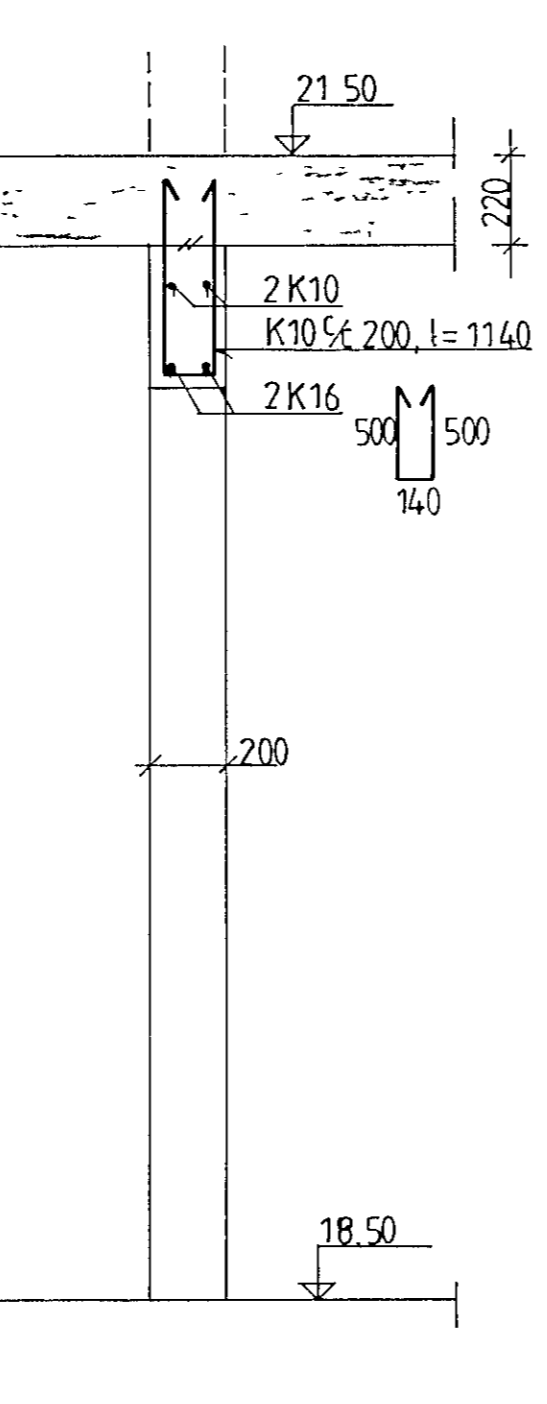

1 20/30 mkv 1:20

2 23,24 20/30 mkv 1:20

3 20/30 mkv 1:20

4 20/30 mkv 1:20

5 20/30 mkv 1:20

6 20/30 mkv 1:20

7 20/30 mkv 1:20

8 20/30 mkv 1:20

9 20/30 mkv 1:20

10 20/30 mkv 1:20

12 24/30 mkv 1:20

13 24/30 mkv 1:20

sjá teikn arkitekts

14 24/30

sjá skýningar á teikn nr -1-00

VERKFRÆÐISTOFAN FERILL HF.
 SUDURLANDSBRÁUT 4 REYKJAVÍK Sími 688570