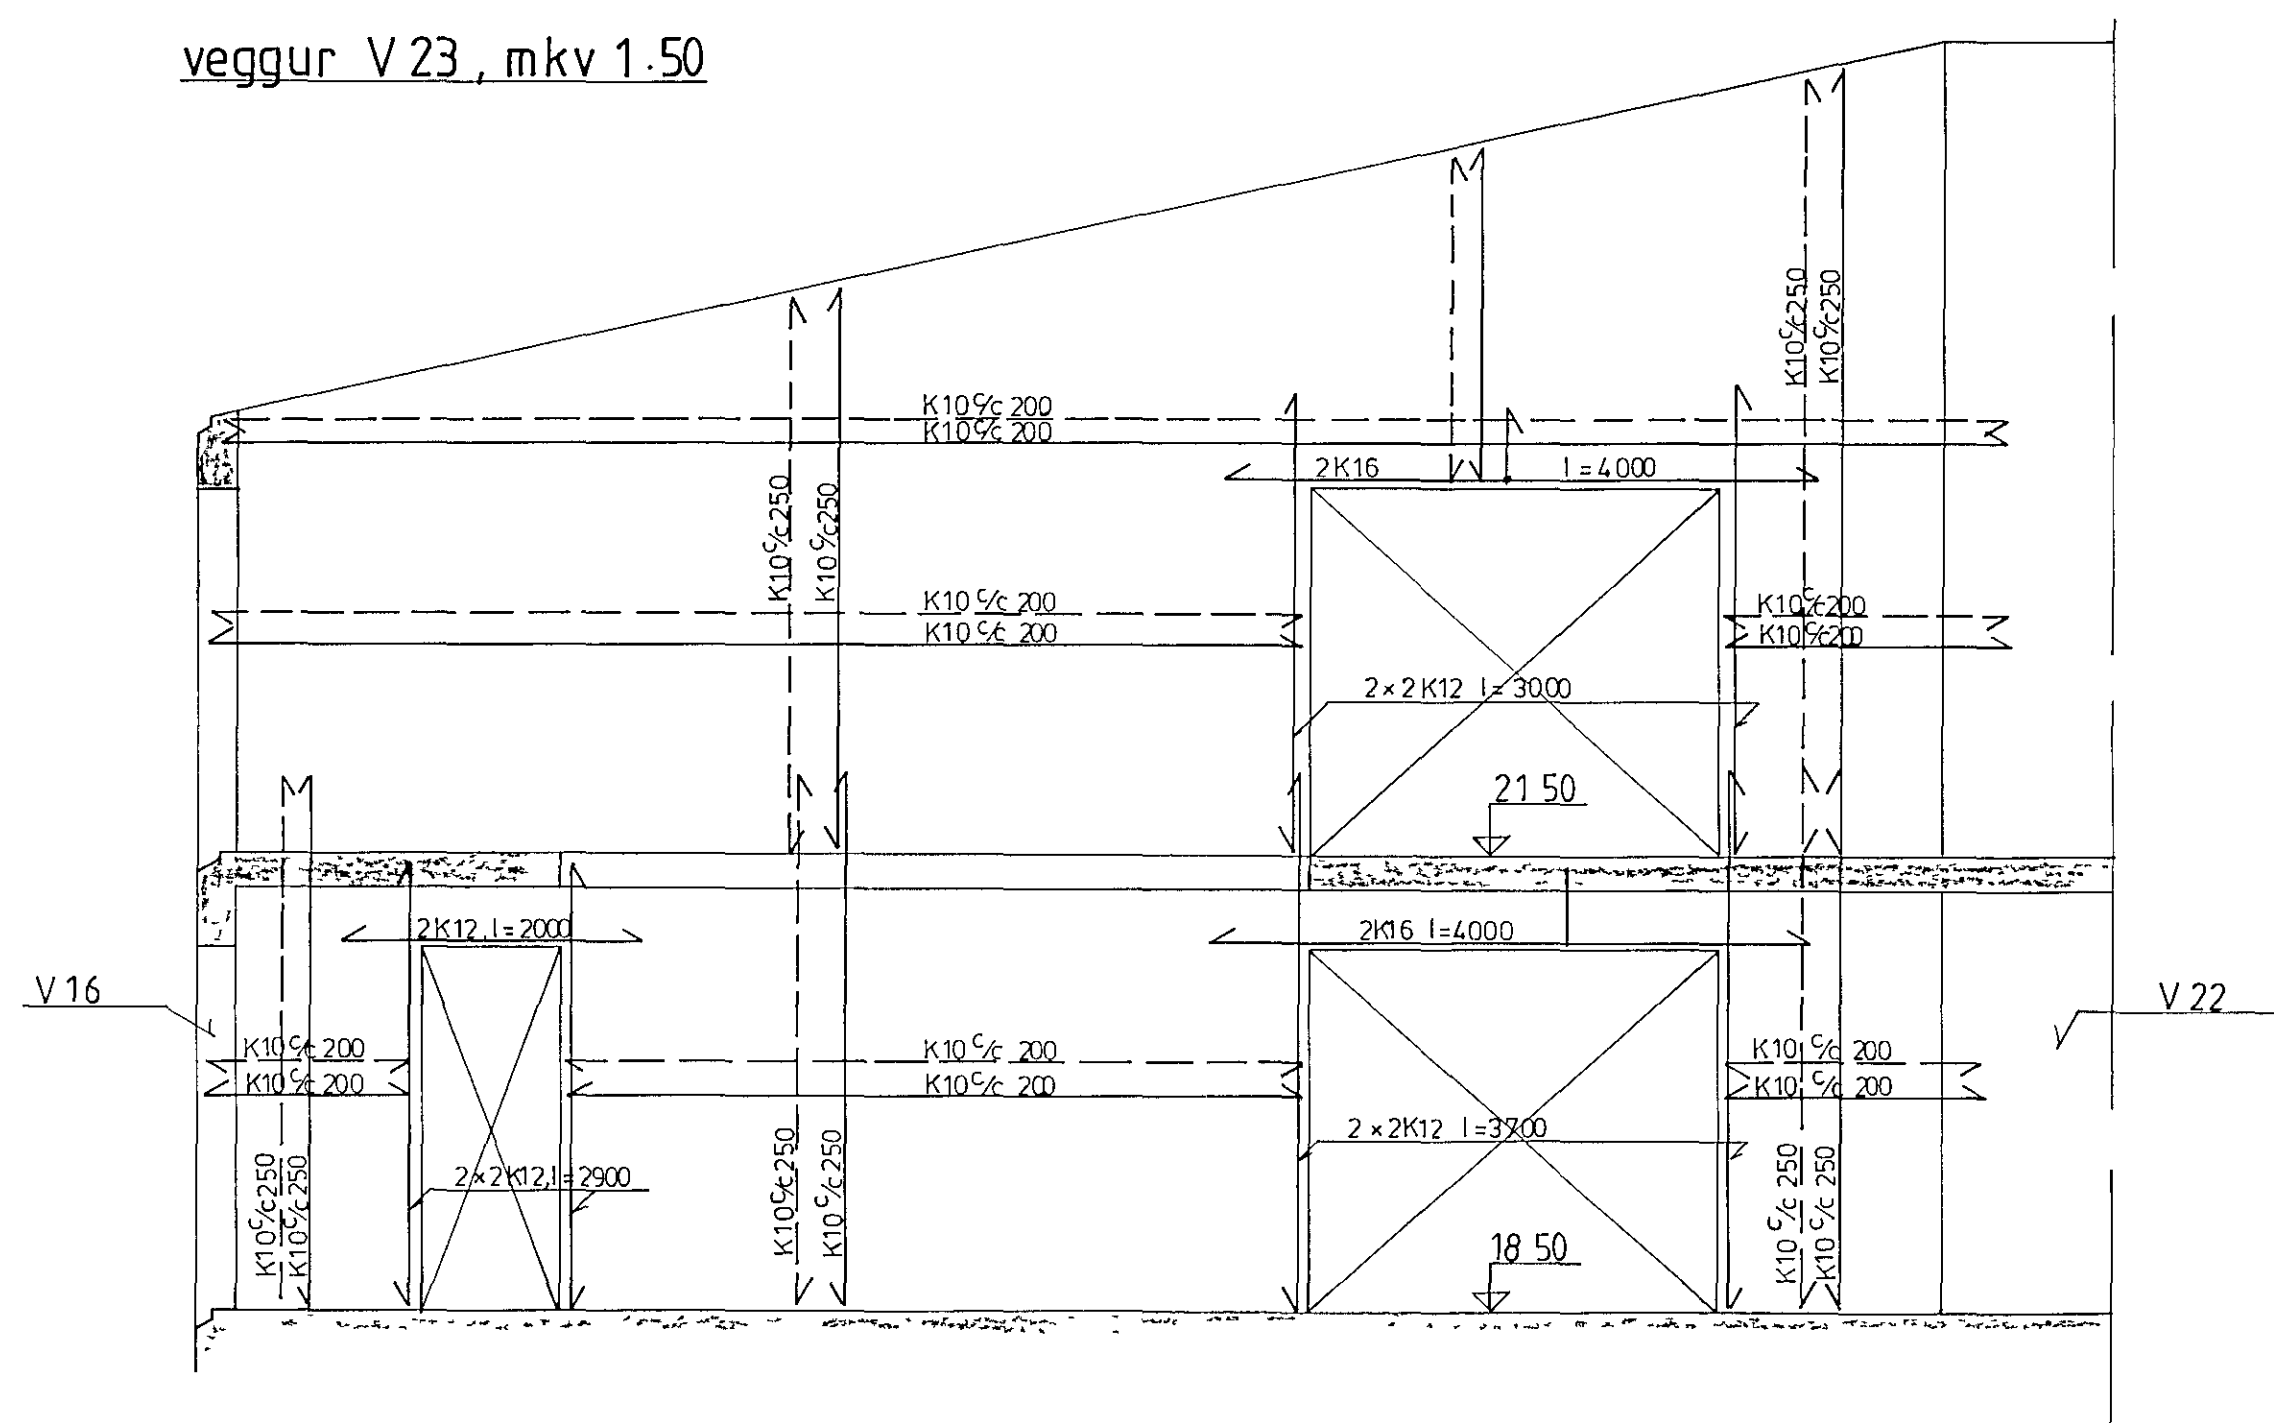

veggur V 22, mkv 1 50

veggur V 24, mkv 1 50

veggur V 23, mkv 1 50

18 JAN 1989
BYGGINGARHILTPULI

sjá skýringar á teikn nr -1-00

VERKFRÆÐISTOFAN FERILL HF.
SUDURLANDSBRÁUT 4 REYKJAVÍK SÍMI 688570

Grunnskóli Setbergi
1 áfangi
hlidarmyndir veggja V 22 - V 23