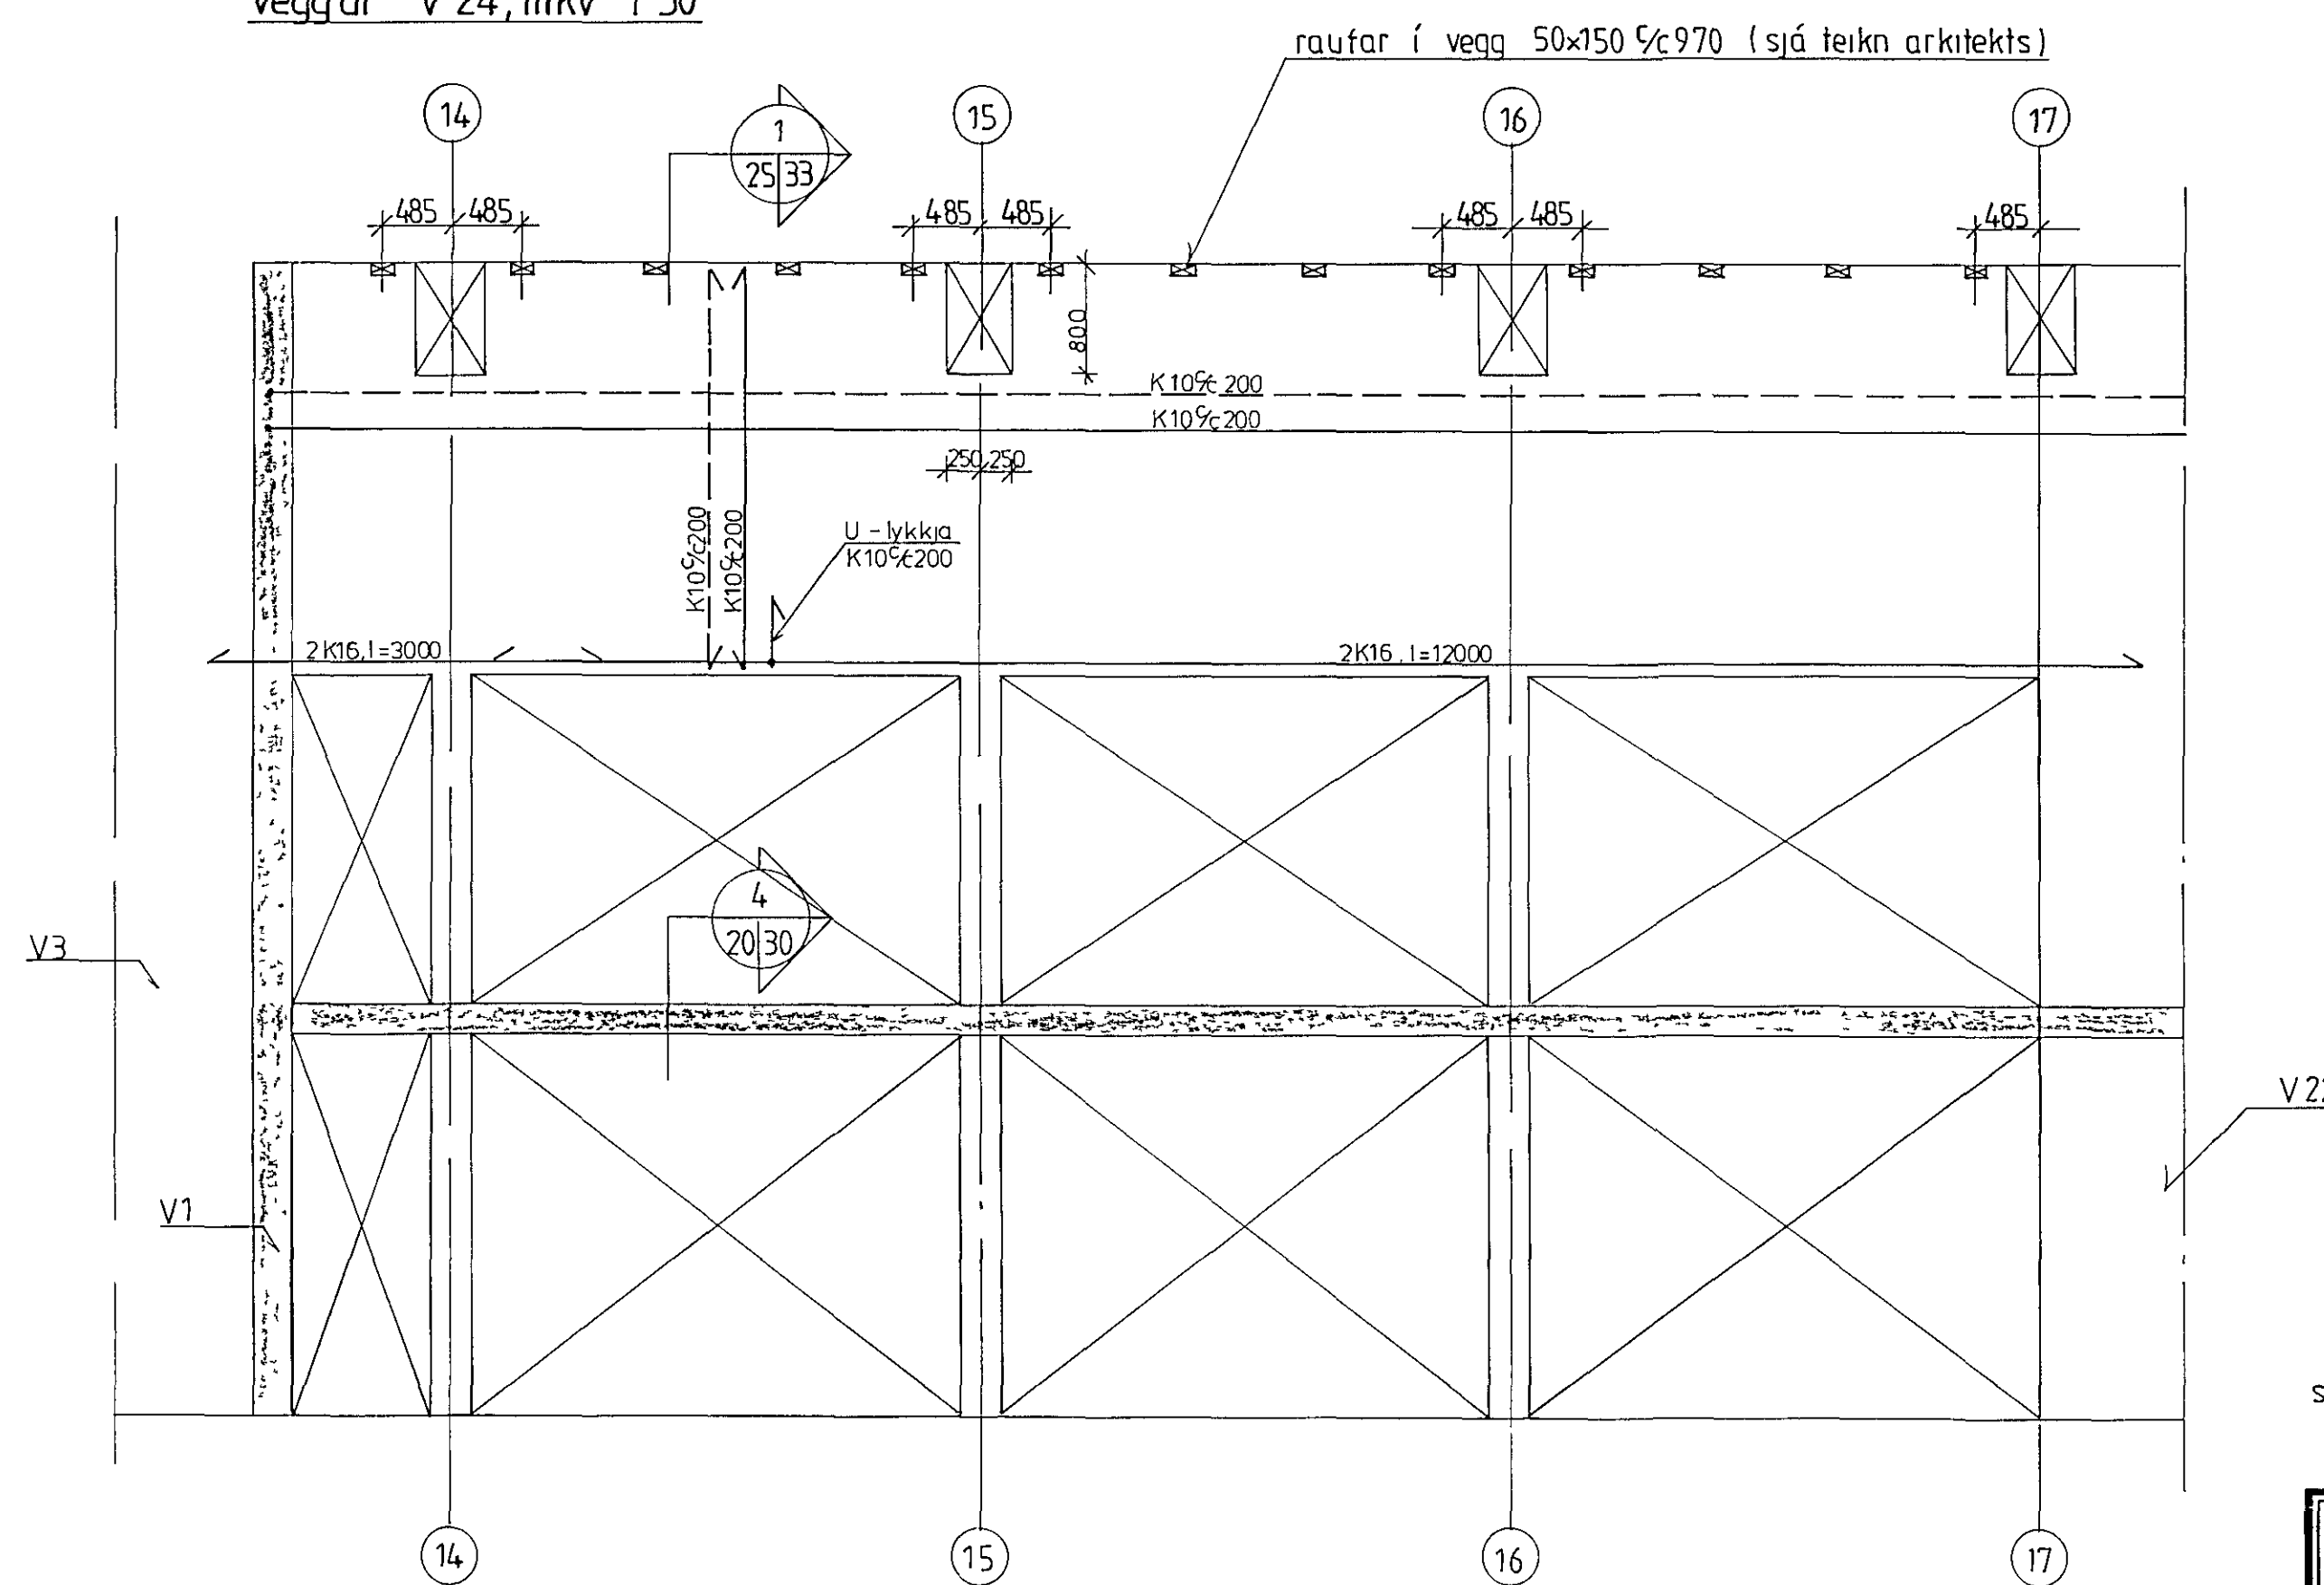

veggur V 22, mkv 1 50

veggur V 24, mkv 1 50

veggur V 23, mkv 1 50

18 JAN 1989
BYGGINGARHILTPULI

sjá skýringar á teikn nr -1-00

VERKFRÆÐISTOFAN FERILL HF.
SUDURLANDSBRÁUT 4 REYKJAVÍK SÍMI 688570

Grunnskóli Setbergi
1 áfangi
hlidarmyndir veggja V 22 - V 23