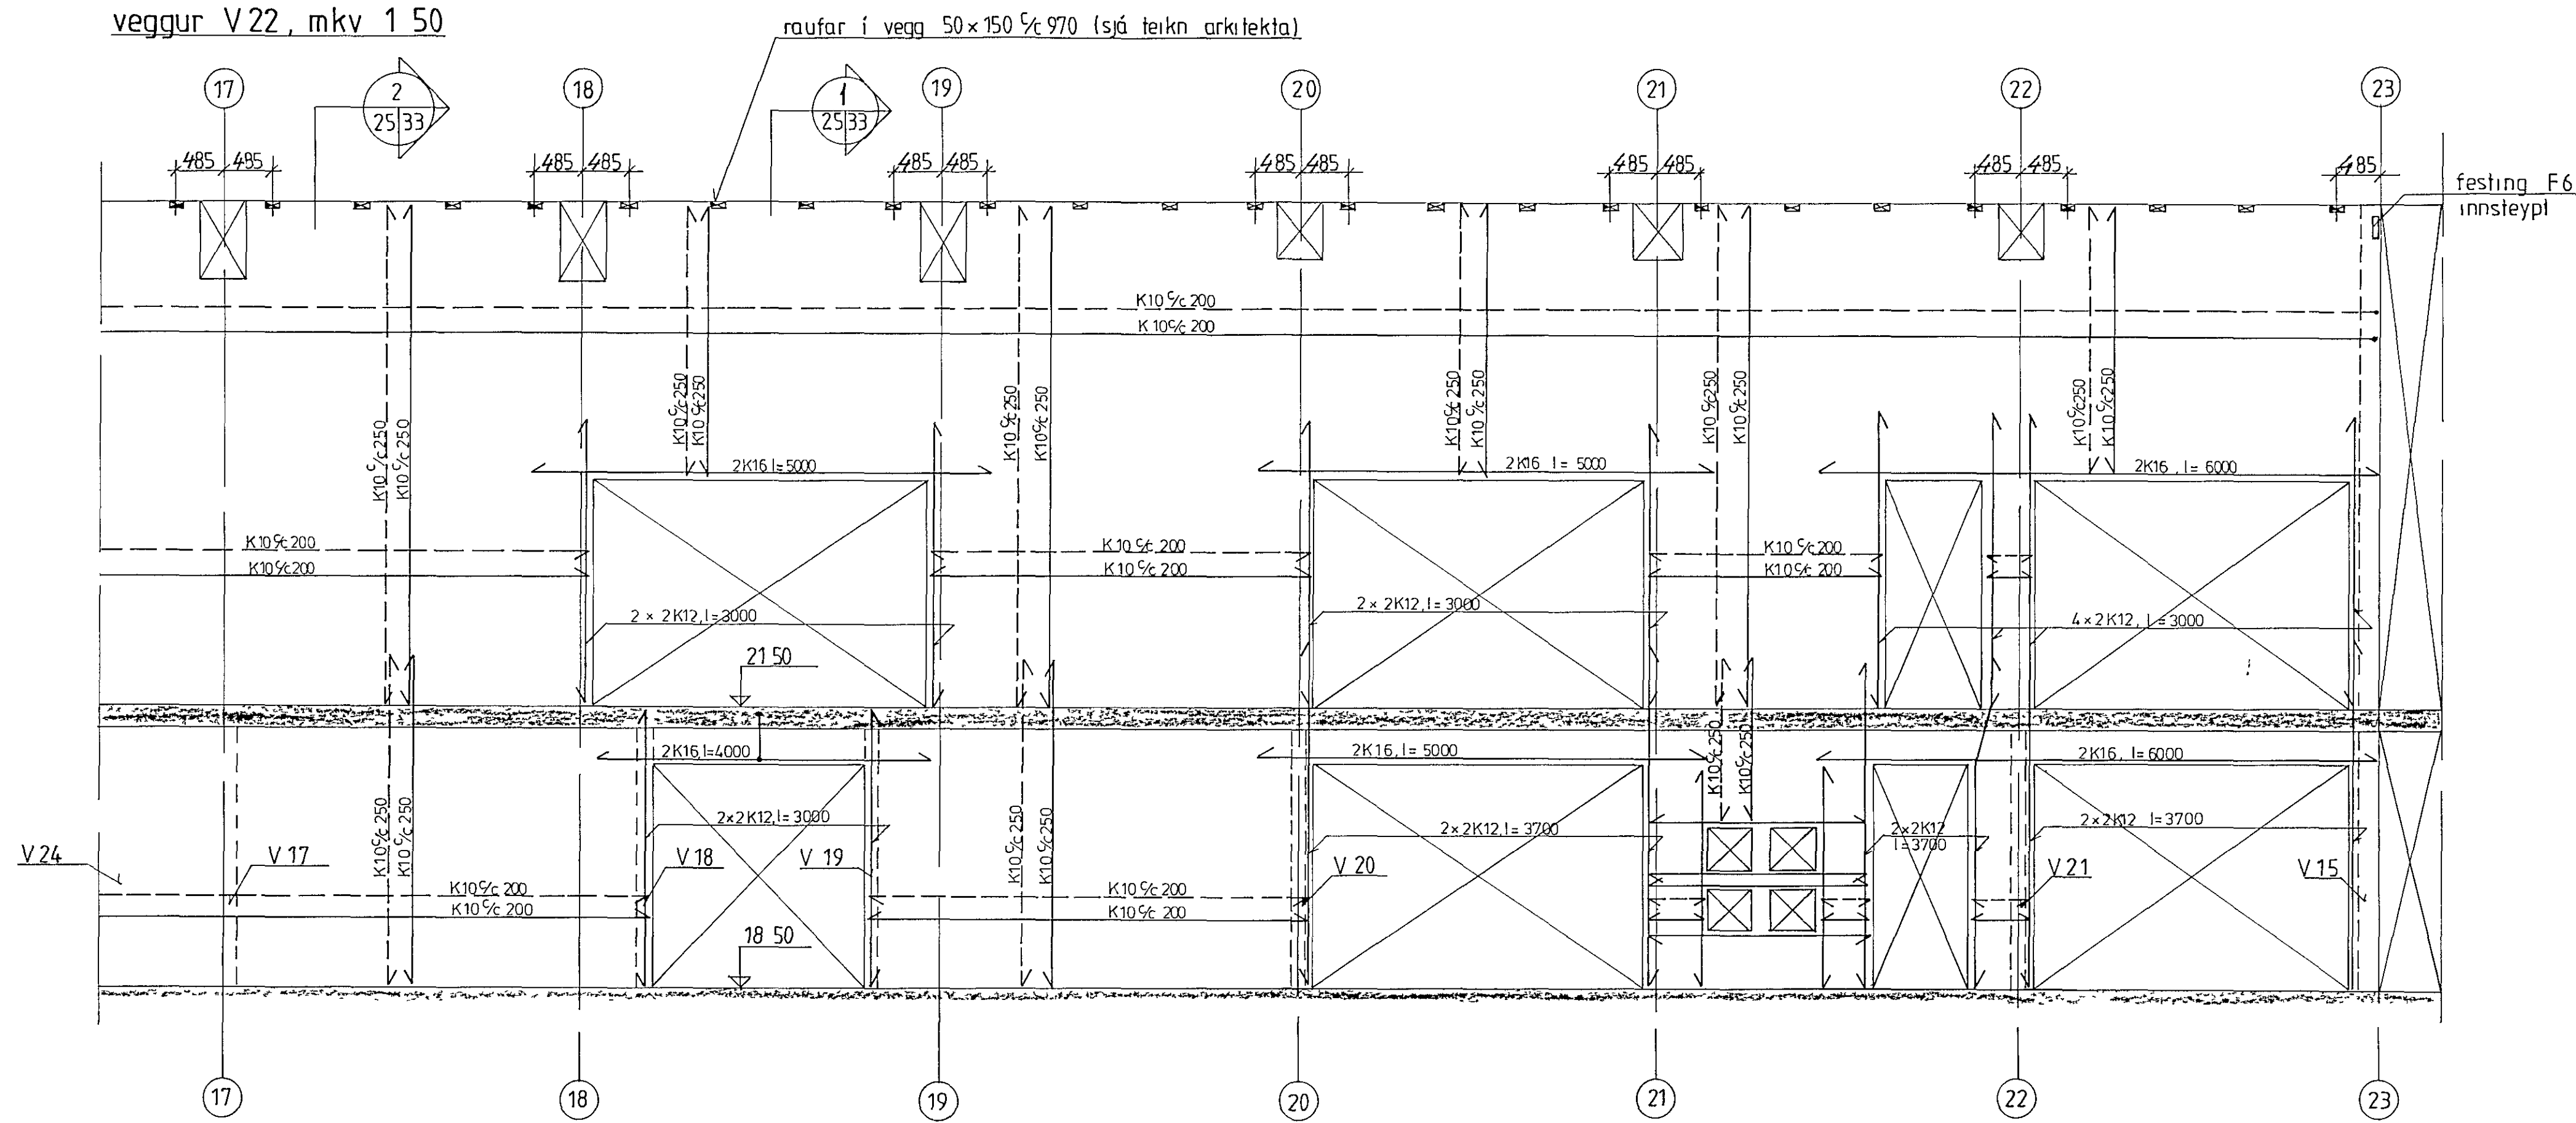

veggur V 22, mkv 1 50

veggur V 24, mkv 1 50

veggur V 23, mkv 1 50

18 JAN 1989
BYGGINGARHILTPULI

sjá skýringar á teikn nr -1-00

VERKFRÆÐISTOFAN FERILL HF.
SUDURLANDSBRÁUT 4 REYKJAVÍK SÍMI 688570

Grunnskóli Setbergi
1 áfangi
hlidarmyndir veggja V 22 - V 23