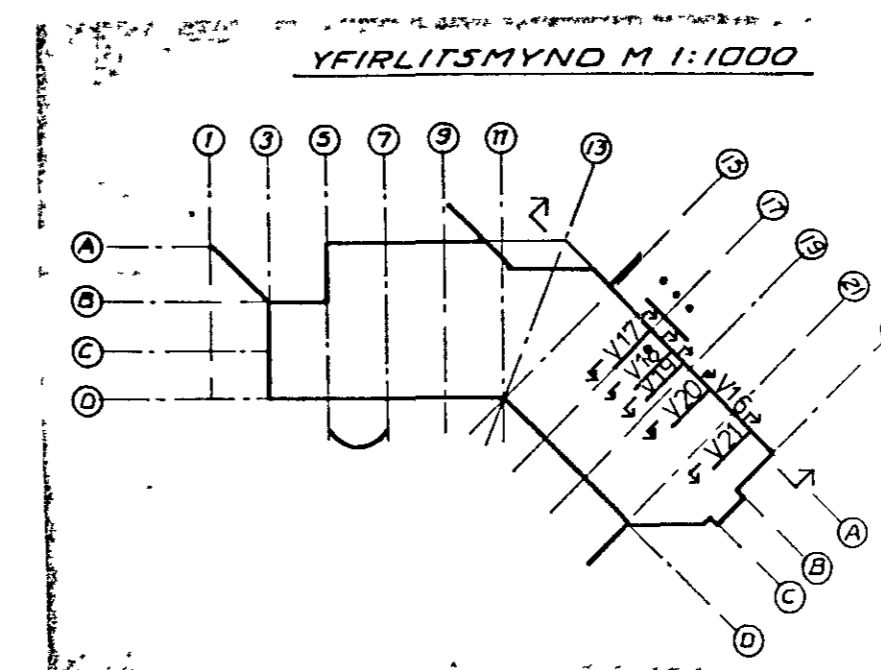

veggur V16, mkv 1:50

veggur V17, mkv 1:50

veggur V18, mkv 1:50

veggur V19, mkv 1:50

veggur V20, mkv 1:50

veggur V21, mkv 1:50

sjá skýringar á teikn nr -1-00

<b>VERKFRÆÐISTOFAN FERILL HF.</b> SUDURLANDSBRÁUT 4 REYKJAVÍK SÍMI 688570	
Grunnskóli Setbergi	
1 áfangi hlíðarmyndir veggja V16 - V21	
DAGS	HANNAÐ
11.2.88	18.1.89
RAUF Í VEGG V 20	GAT Í VEGG V 19
BR	DAGS
1:50	h s
SAMBYKKT TEIKNAD nr. 326 1 24 B	