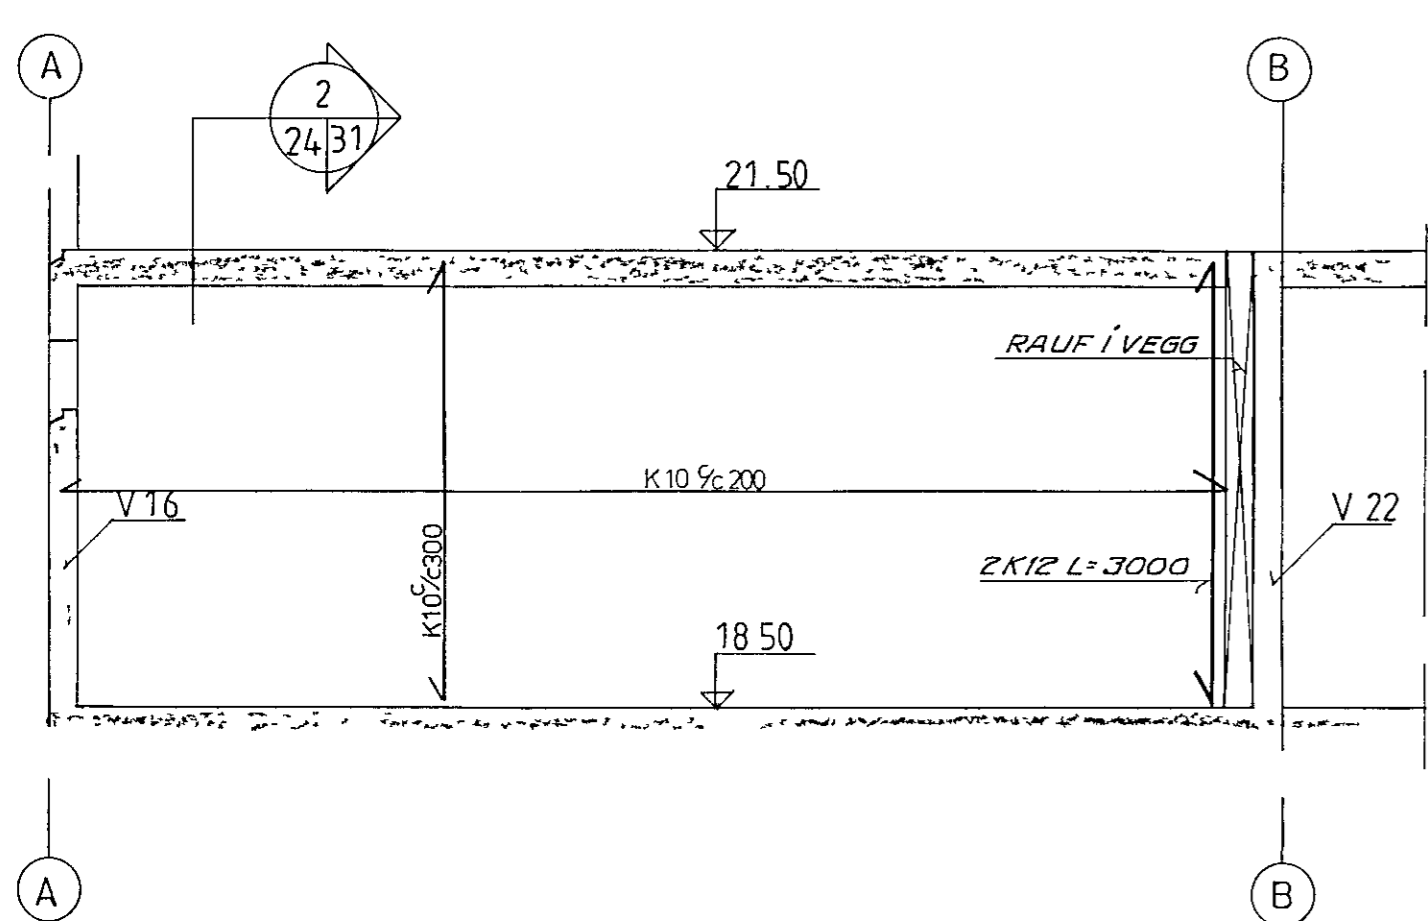

veggur V16, mkv 1:50

veggur V17, mkv 1:50

veggur V18, mkv 1:50

veggur V19, mkv 1:50

veggur V20, mkv 1:50

veggur V21, mkv 1:50

sjá skýringar á teikn nr -1-00

<b>VERKFRÆÐISTOFAN FERILL HF.</b> SUDURLANDSBRÁUT 4 REYKJAVÍK SÍMI 688570	
Grunnskóli Setbergi	
1 áfangi hlíðarmyndir veggja V16 - V21	
DAGS	HANNAÐ
11.2.88	18.1.89
RAUF Í VEGG V 20	GAT Í VEGG V 19
BR	DAGS
1:50	h s
SAMBYKKT TEIKNAD nr. 326 1 24 B	