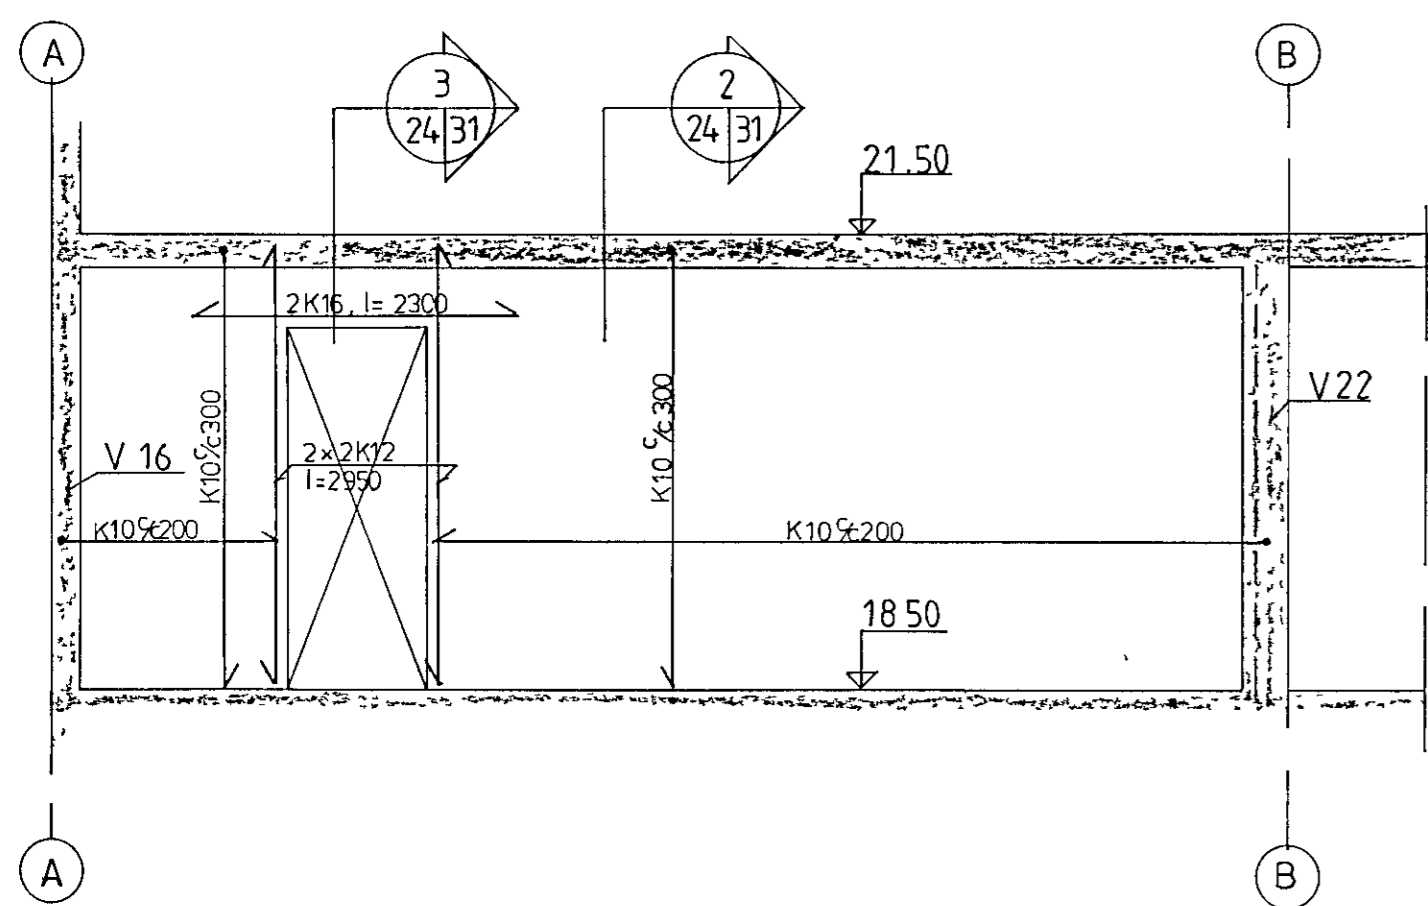

veggur V16, mkv 1:50

veggur V17, mkv 1:50

veggur V18, mkv 1:50

veggur V19, mkv 1:50

veggur V20, mkv 1:50

veggur V21, mkv 1:50

sjá skýringar á teikn nr -1-00

<b>VERKFRÆÐISTOFAN FERILL HF.</b> SUDURLANDSBRÁUT 4 REYKJAVÍK SÍMI 688570	
Grunnskóli Setbergi	
1 áfangi hlíðarmyndir veggja V16 - V21	
DAGS	HANNAÐ
11.2.88	18.1.89
RAUF Í VEGG V 20	GAT Í VEGG V 19
BR	DAGS
1:50	h s
SAMBYKKT TEIKNAD nr. 326 1 24 B	