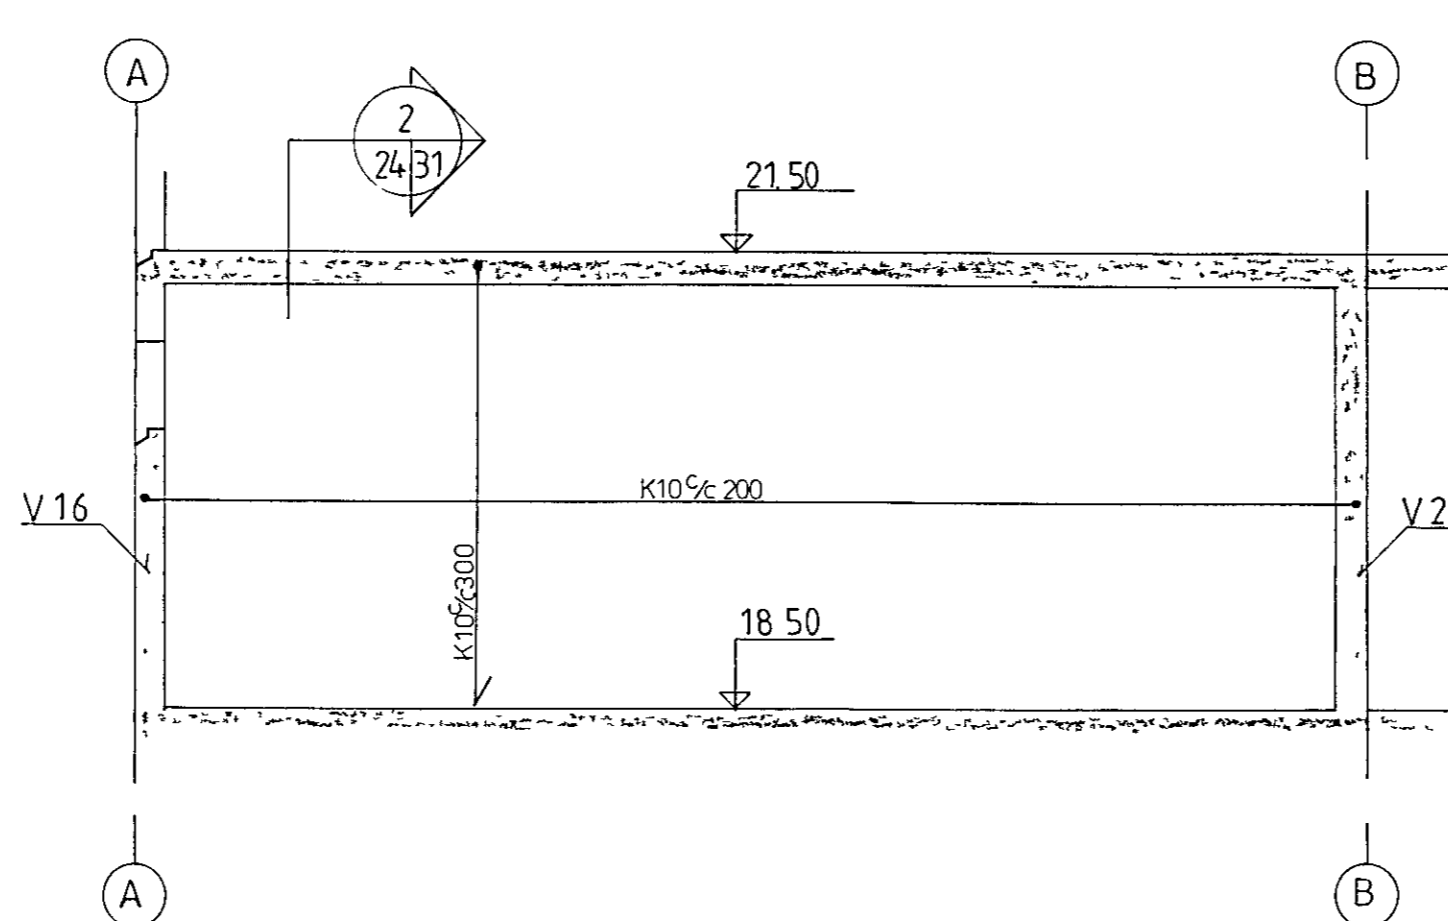

veggur V16, mkv 1:50

veggur V17, mkv 1:50

veggur V18, mkv 1:50

veggur V19, mkv 1:50

veggur V20, mkv 1:50

veggur V21, mkv 1:50

sjá skýringar á teikn nr -1-00

<b>VERKFRÆÐISTOFAN FERILL HF.</b> SUDURLANDSBRÁUT 4 REYKJAVÍK SÍMI 688570	
Grunnskóli Setbergi	
1 áfangi hlíðarmyndir veggja V16 - V21	
DAGS	HANNAÐ
11.2.88	18.1.89
RAUF Í VEGG V 20	GAT Í VEGG V 19
BR	DAGS
1:50	h s
SAMBYKKT TEIKNAD nr. 326 1 24 B	