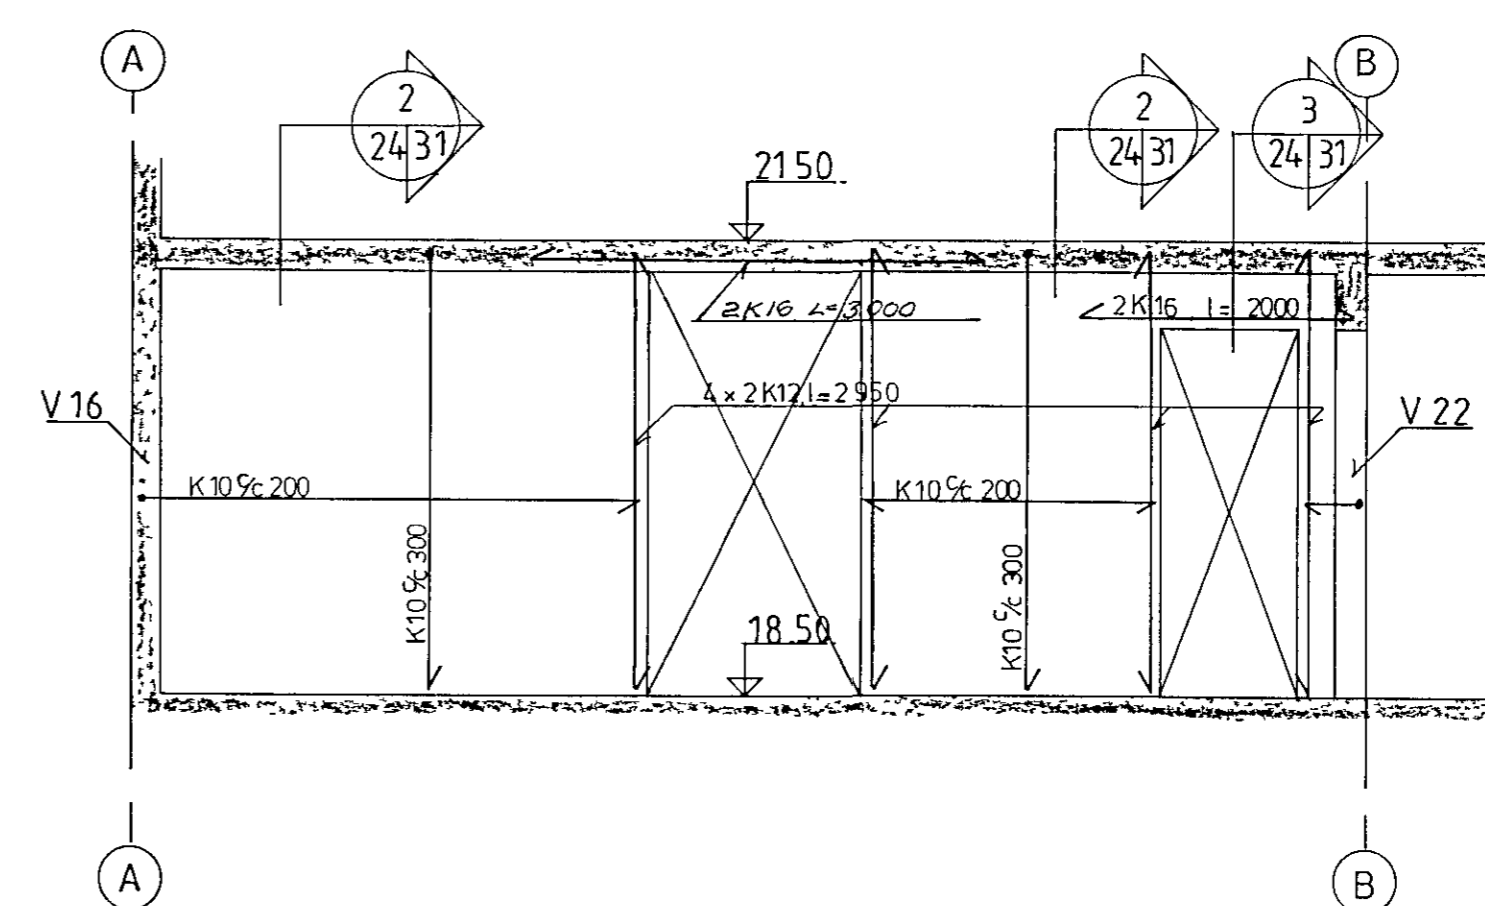

veggur V16, mkv 1:50

veggur V17, mkv 1:50

veggur V18, mkv 1:50

veggur V19, mkv 1:50

veggur V20, mkv 1:50

veggur V21, mkv 1:50

sjá skýringar á teikn nr -1-00

<b>VERKFRÆÐISTOFAN FERILL HF.</b> SUDURLANDSBRÁUT 4 REYKJAVÍK SÍMI 688570	
Grunnskóli Setbergi	
1 áfangi hlíðarmyndir veggja V16 - V21	
DAGS	HANNAÐ
11.2.88	18.1.89
RAUF Í VEGG V 20	GAT Í VEGG V 19
BR	DAGS
1:50	h s
SAMBYKKT TEIKNAD nr. 326 1 24 B	