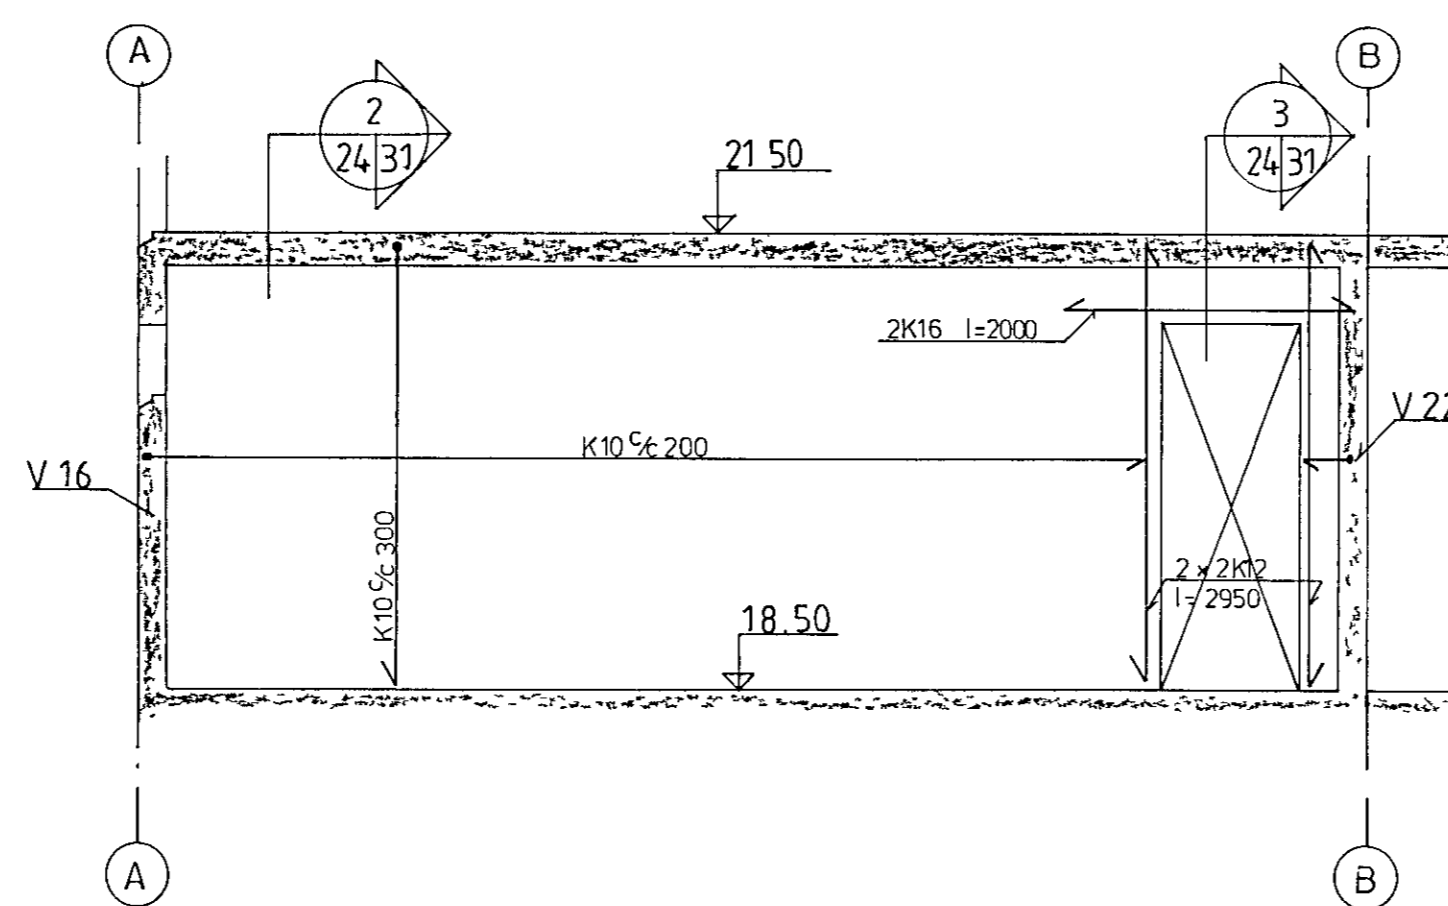

veggur V16, mkv 1:50

veggur V17, mkv 1:50

veggur V18, mkv 1:50

veggur V19, mkv 1:50

veggur V20, mkv 1:50

veggur V21, mkv 1:50

sjá skýringar á teikn nr -1-00

<b>VERKFRÆÐISTOFAN FERILL HF.</b> SUDURLANDSBRÁUT 4 REYKJAVÍK SÍMI 688570	
Grunnskóli Setbergi	
1 áfangi hlíðarmyndir veggja V16 - V21	
DAGS	HANNAÐ
11.2.88	18.1.89
RAUF Í VEGG V 20	GAT Í VEGG V 19
BR	DAGS
1:50	h s
SAMBYKKT TEIKNAD nr. 326 1 24 B	