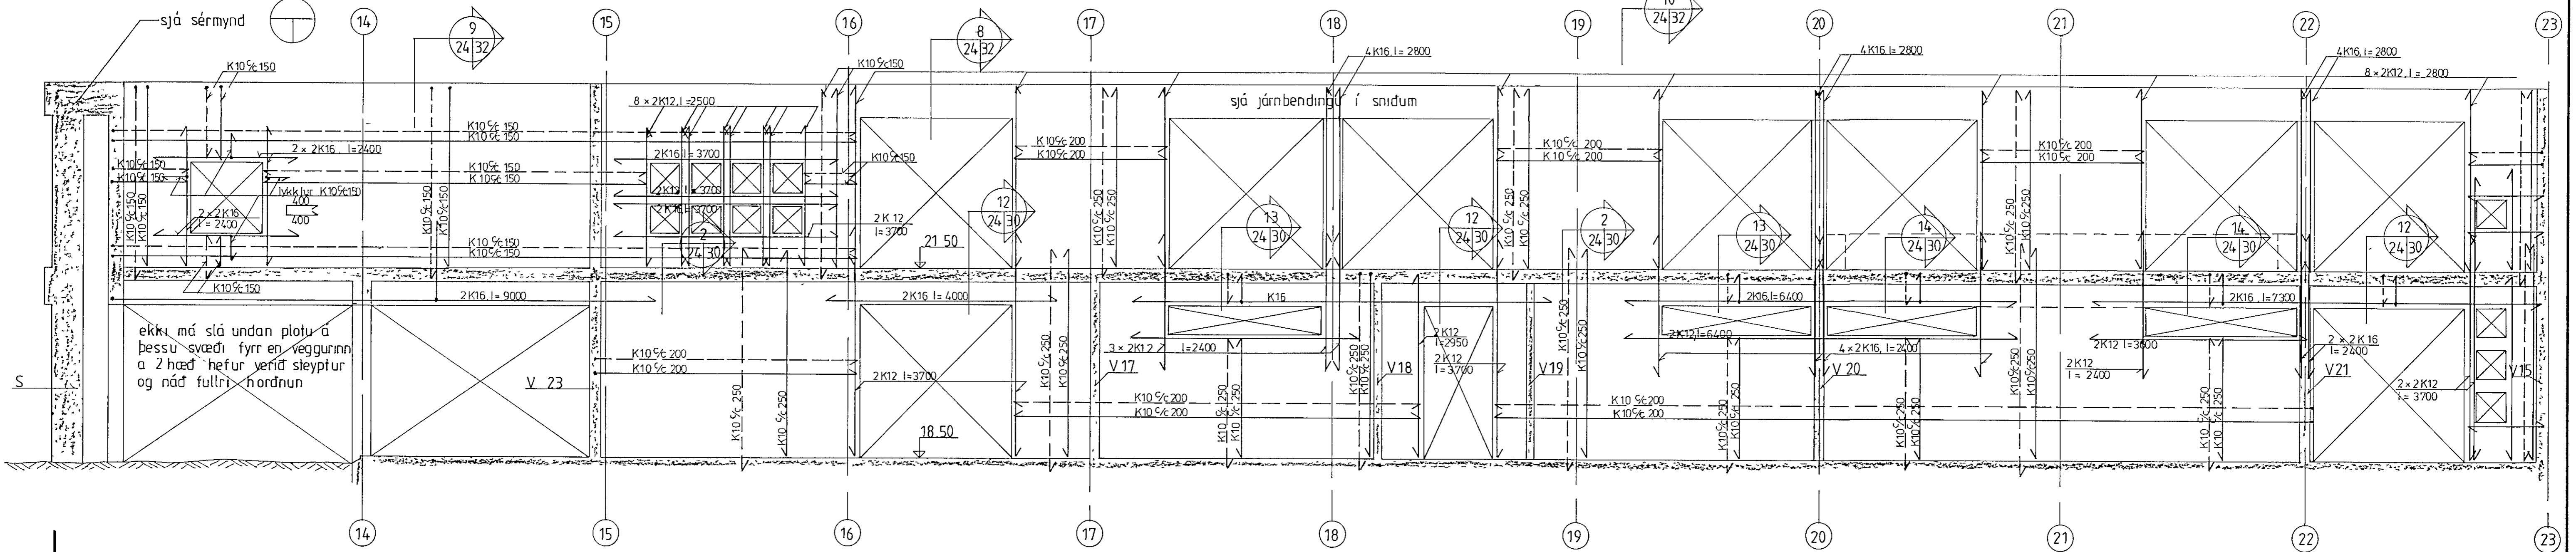

veggur V16, mkv 1:50

veggur V17, mkv 1:50

veggur V18, mkv 1:50

veggur V19, mkv 1:50

veggur V20, mkv 1:50

veggur V21, mkv 1:50

sjá skýringar á teikn nr -1-00

<b>VERKFRÆÐISTOFAN FERILL HF.</b> SUDURLANDSBRÁUT 4 REYKJAVÍK SÍMI 688570	
Grunnskóli Setbergi	
1 áfangi hlíðarmyndir veggja V16 - V21	
DAGS	HANNAÐ
11.2.88	18.1.89
RAUF Í VEGG V 20	GAT Í VEGG V 19
BR	DAGS
1:50	h s
SAMBYKKT TEIKNAD nr. 326 1 24 B	