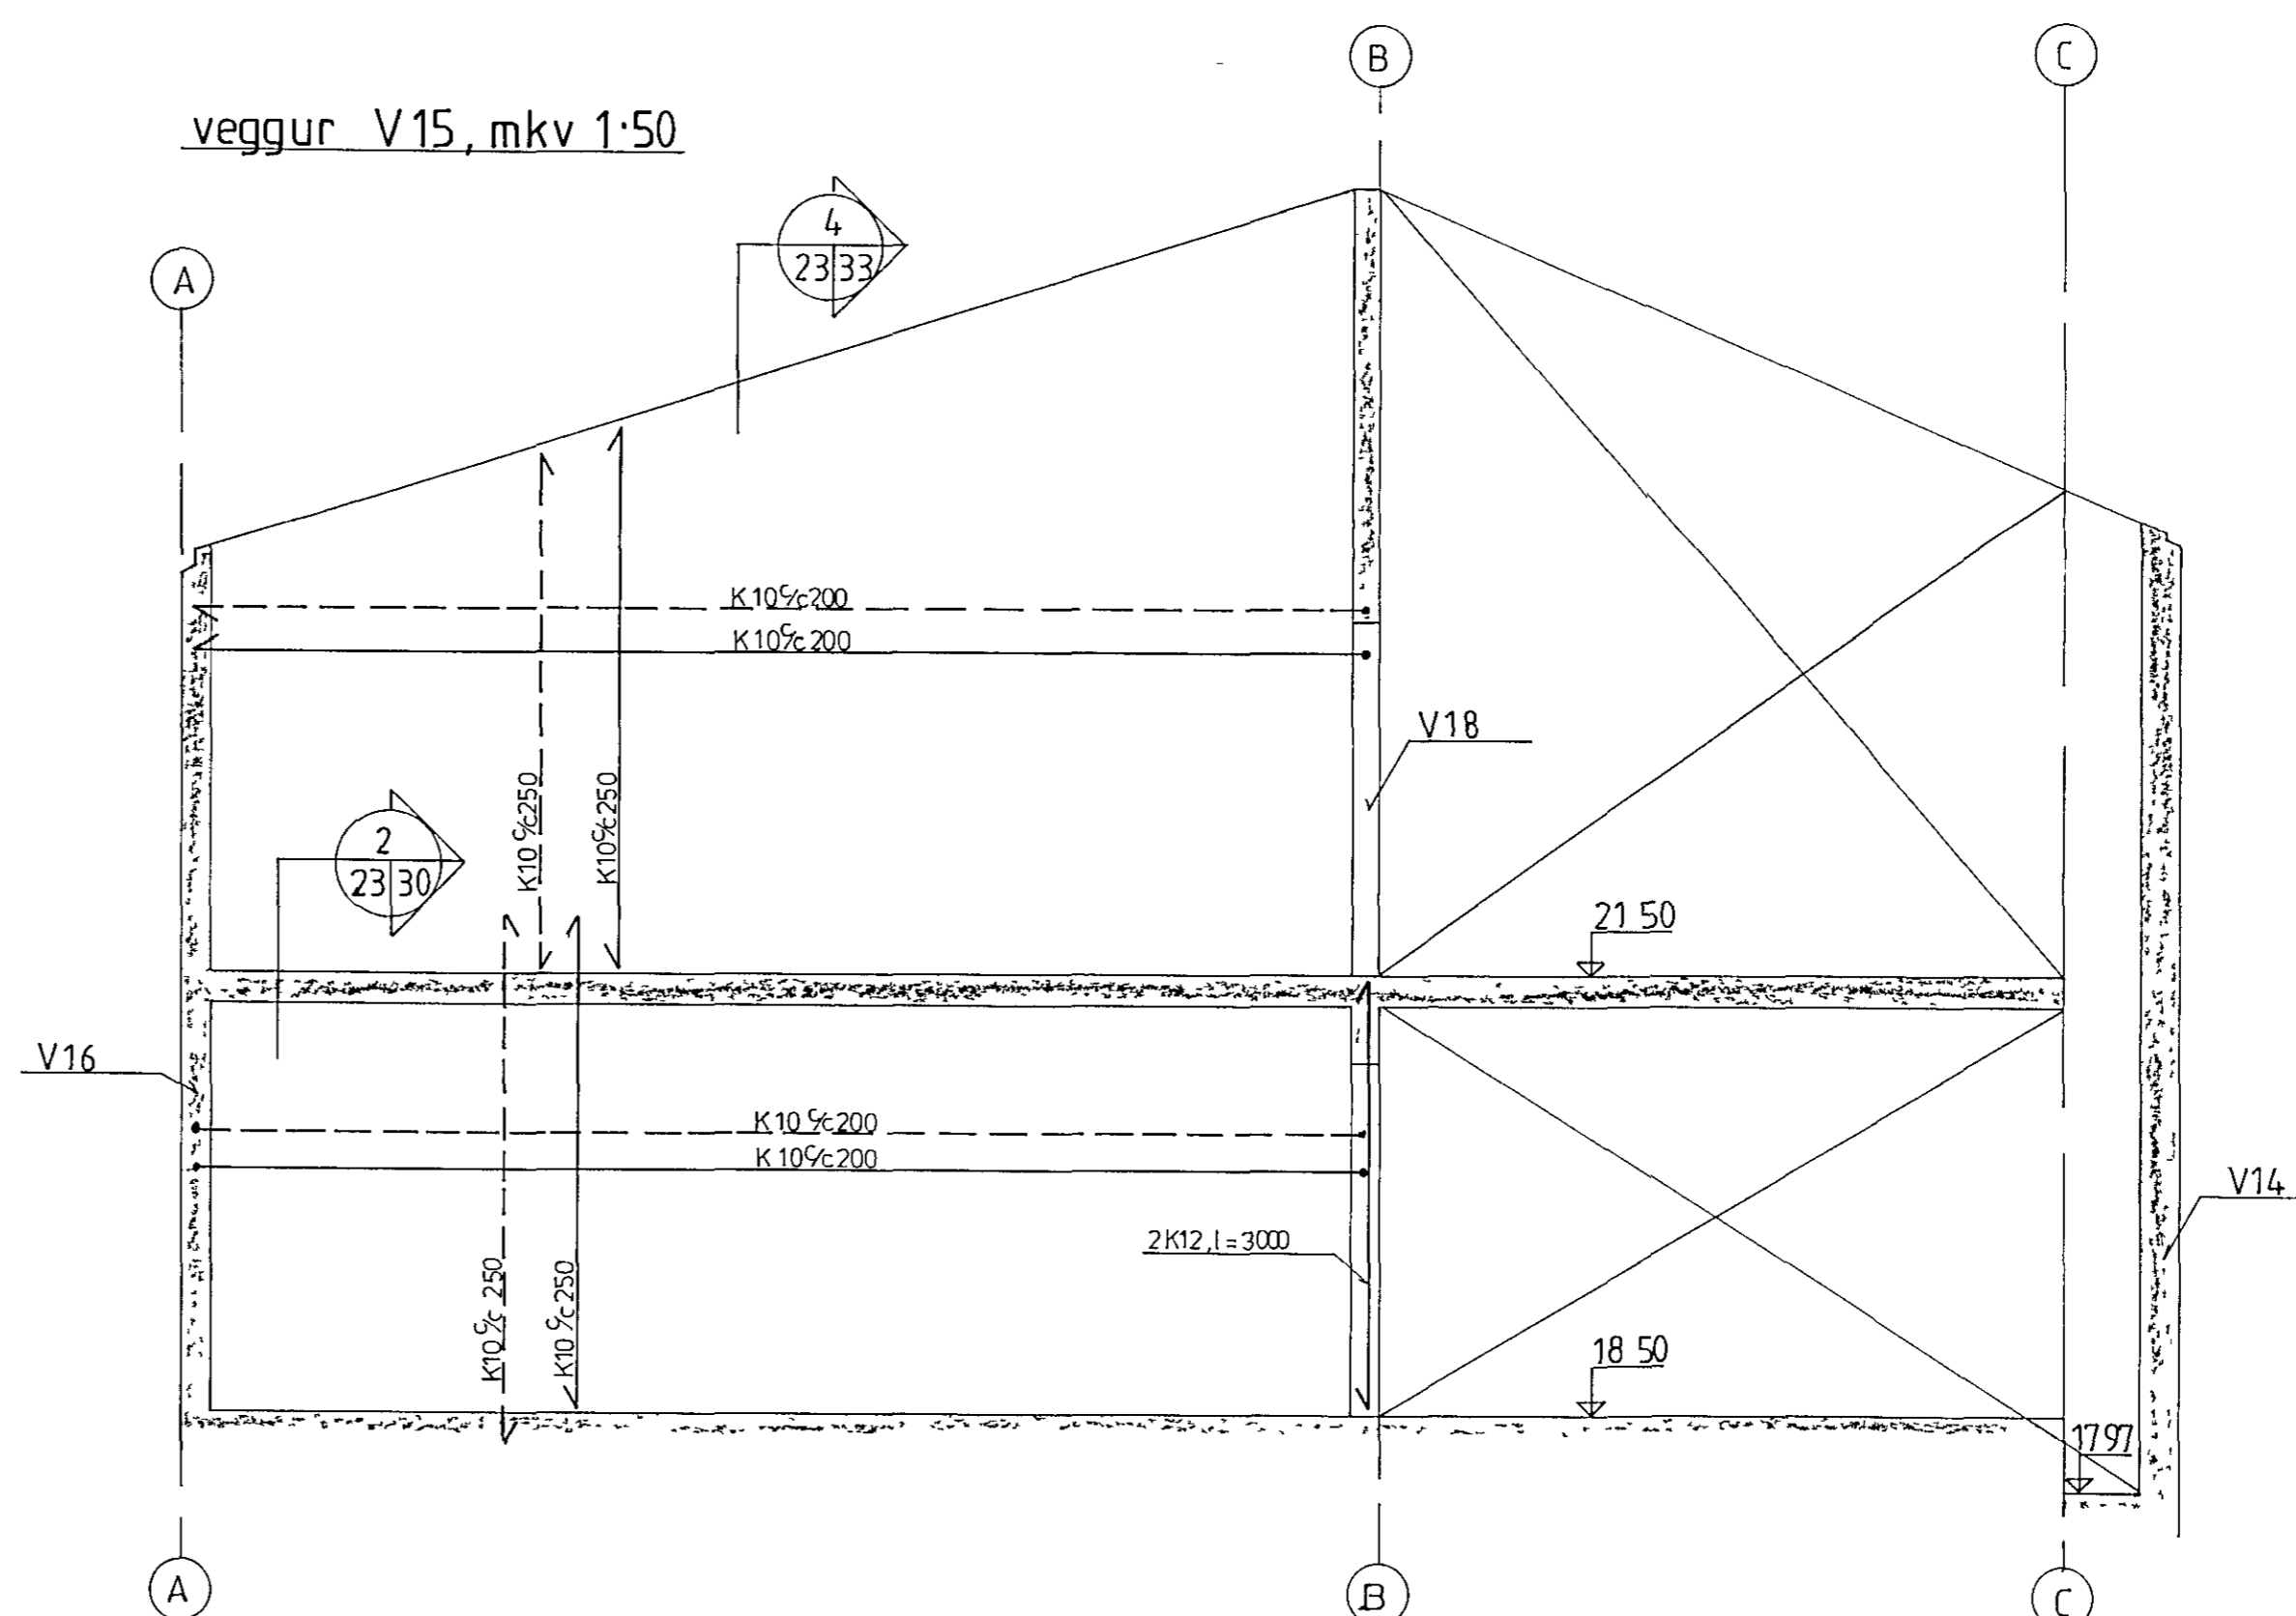

veggur V13, mkv 1:50

veggur V14, mkv 1:50

veggur V15, mkv 1:50

sjá skýrningar á teikn nr -1-00

VERKFRÆÐISTOEFAN FERILL HF.
SUDURLANDSBRÁUT 4 REYKJAVÍK SÍMI 688570

Grunnskóli Setbergi
1 áfangi
hlífarmyndir veggja V13 - V15