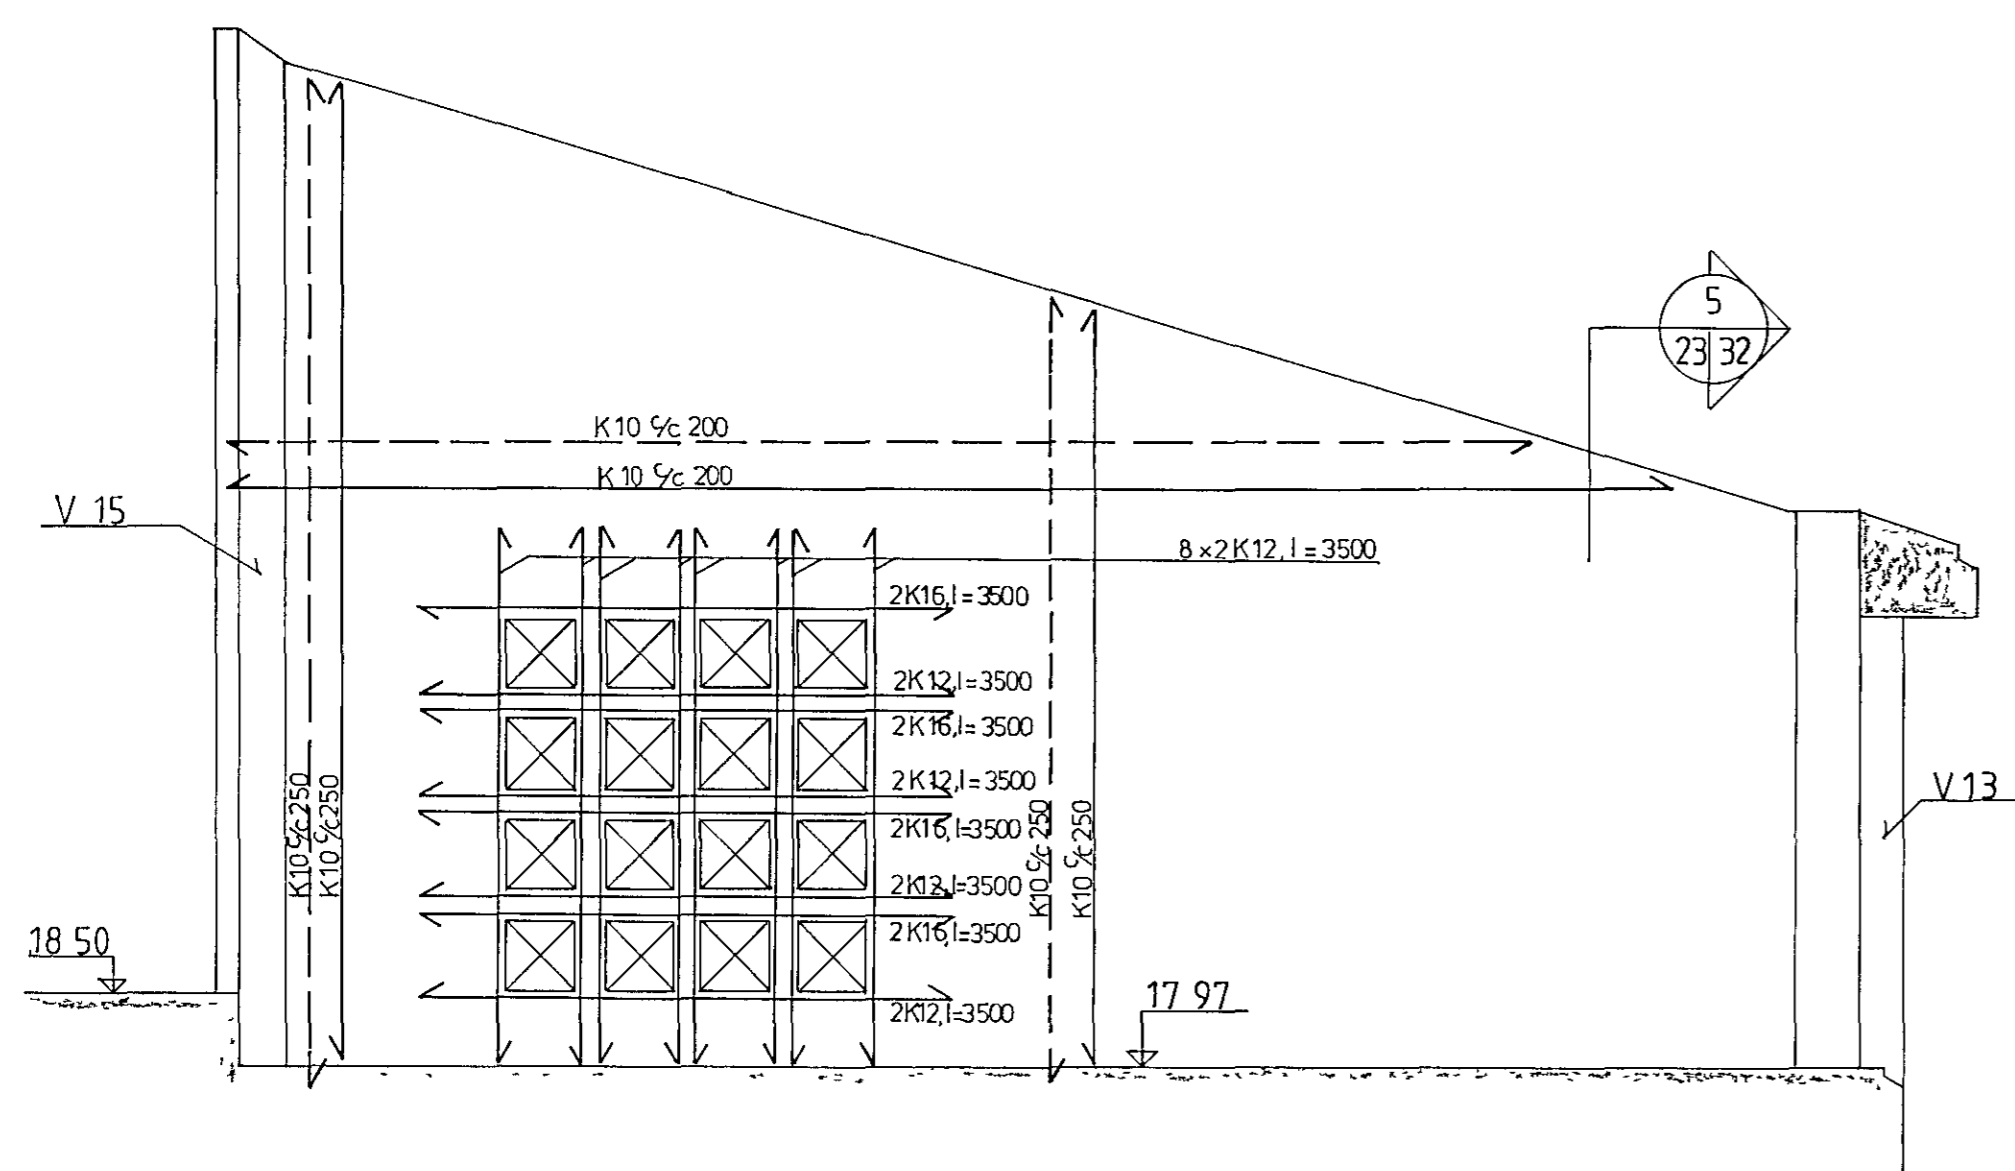

veggur V13, mkv 1:50

veggur V14, mkv 1:50

veggur V15, mkv 1:50

sjá skýrningar á teikn nr -1-00

VERKFRÆÐISTOEFAN FERILL HF.
SUDURLANDSBRÁUT 4 REYKJAVÍK SÍMI 688570

Grunnskóli Setbergi
1 áfangi
hlífarmyndir veggja V13 - V15