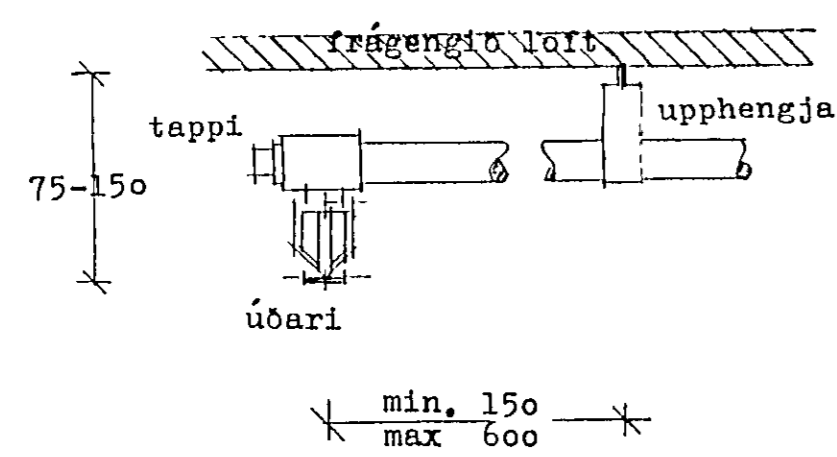

Deili 1 1:10

endi allra greina.  
deili 4

deili 2.1

frágangur stofnenda 1:10  
deili 5

Verk. 146-11 Setbergsskóli Hafnarfirði  
Telning ýmis deili

Máli: 1:10 1:50 Dags: 12.1.1992

Guðmundur Gunnarsson  
byggingaverkefingur  
Langagerði 54  
108 Reykjavík  
Sími 6 7878 6