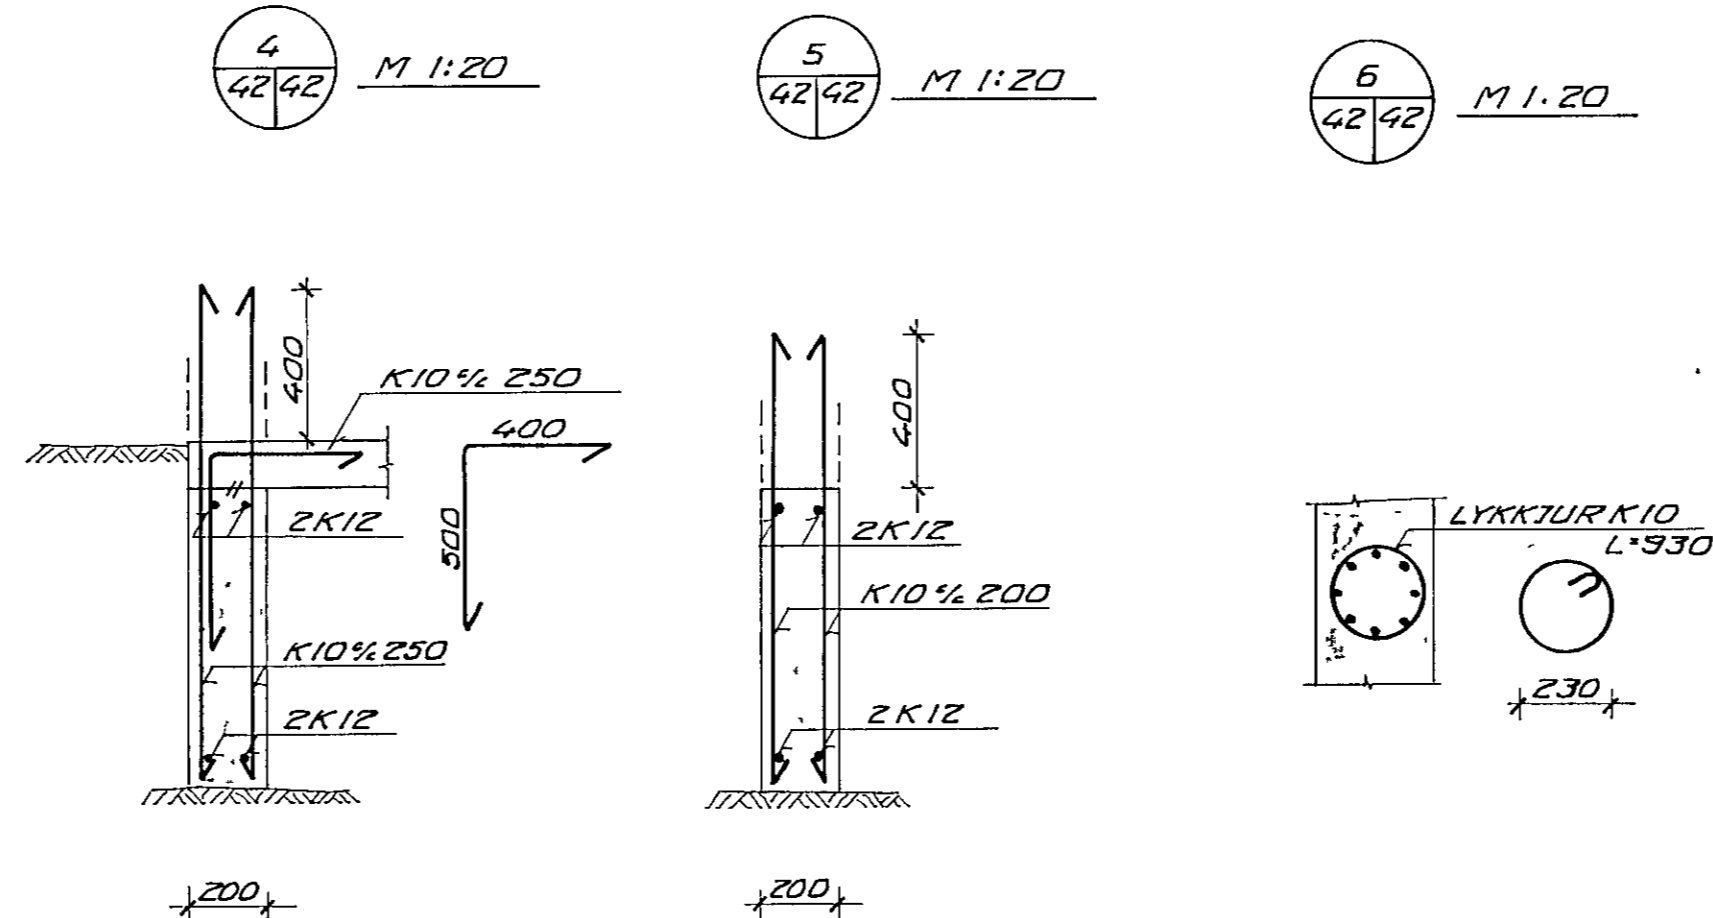

ÞAKPLATA M 1:50