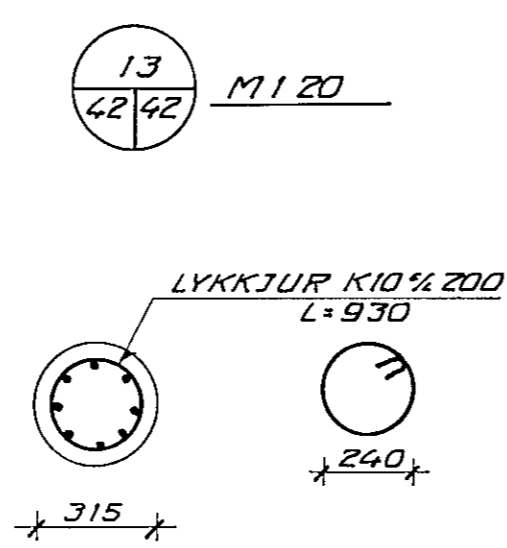

UNDIRSTÖÐUR - GRUNNMÝND M 1:50

ÞAKPLATA M 1:50

YFIRBORDSHALLI Á ÞAKPLÖTU M 1:50

18 JAN 1988
BYGGINGUFULLTÍÐI

ÞJÁ SKÝRINGAR Á TEIKN NR -1-00

VERKFRÉDISTOFAN FERILL HF.
SUDURLANDSÞRAUT 4 REYKJAVIK SÍMI 688570