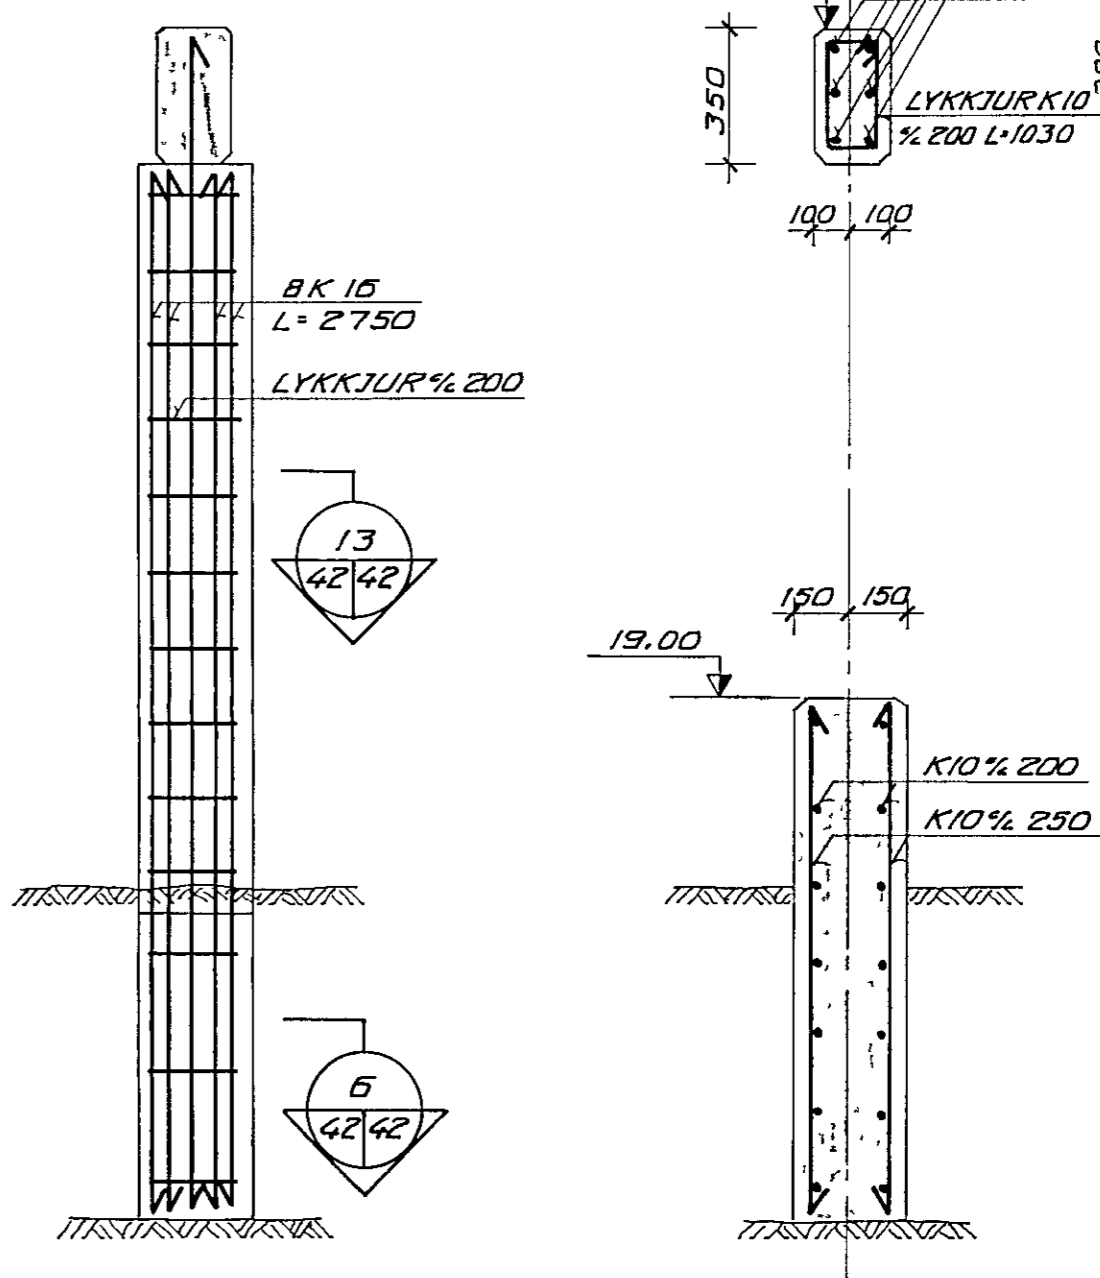

UNDIRSTÖÐUR - GRUNNMÝND M 1:50

ÞAKPLATA M 1:50

YFIRBORDSHALLI Á ÞAKPLÖTU M 1:50

18 JAN 1988
BYGGINGUFULLTÍÐI

ÞJÁ SKÝRINGAR Á TEIKN NR -1-00

VERKFRÉDISTOFAN FERILL HF.
SUDURLANDSÞRAUT 4 REYKJAVIK SÍMI 688570

GRUNNSKÓLI SETBERGI
1.áfangi
sorpgeymsla - bogabiti við suðurhlíð

DAGS	HANNAÐ	SAMÞYKKT
25 AUG 88	<i>[Signature]</i>	<i>[Signature]</i>
MKV	TEIKNAD	
1:50 1:20	5/8	nr. 326 1 42 A

A	27.12.88	SÚLUSTEYÐIR, BOGABITI	<i>[Signature]</i>	HANNAÐ	SAMP
BR	DAGS				