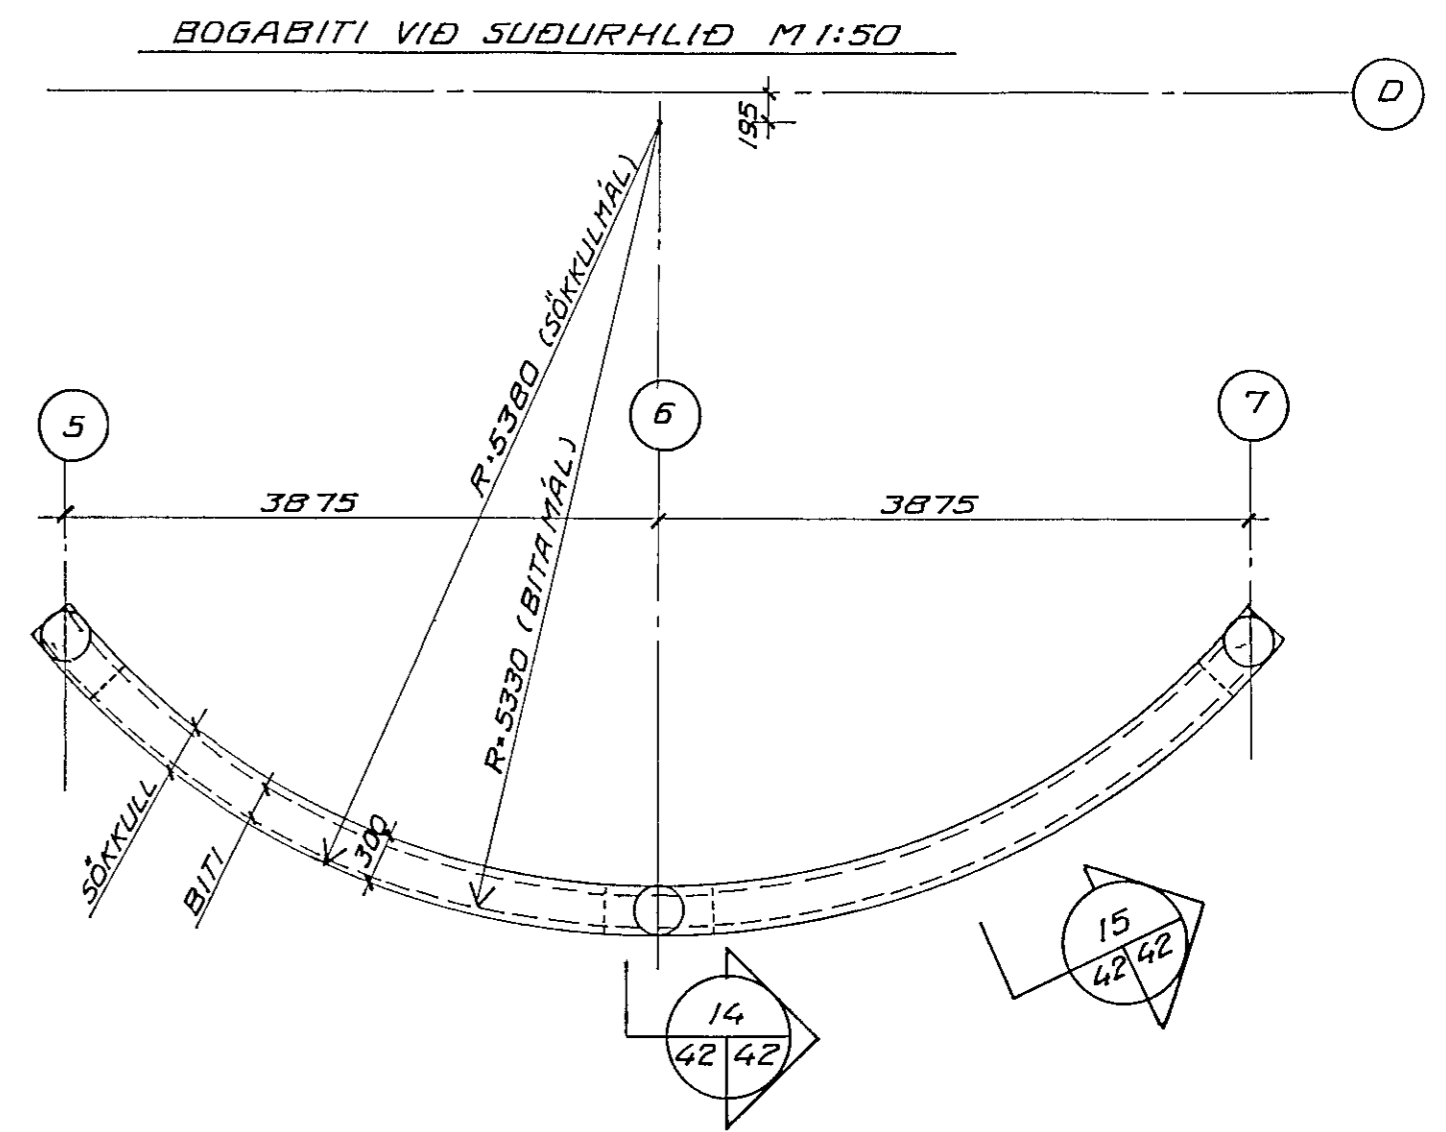

UNDIRSTÖÐUR - GRUNNMÝND M 1:50

ÞAKPLATA M 1:50

YFIRBORDSHALLI Á ÞAKPLÖTU M 1:50

18 JAN 1988
BYGGINGUFULLTÍÐI

ÞJÁ SKÝRINGAR Á TEIKN NR -1-00

VERKFRÉDISTOFAN FERILL HF.
SUDURLANDSÞRAUT 4 REYKJAVIK SÍMI 688570

GRUNNSKÓLI SETBERGI
1.áfangi
sorpgeymsla - bogabiti við suðurhlíð

DAGS	HANNAÐ	SAMÞYKKT
25 AUG 88	<i>[Signature]</i>	<i>[Signature]</i>
MKV	TEIKNAD	
1:50 1:20	5/8	nr. 326 1 42 A

A	27.12.88	SÚLUSTEYÐIR, BOGABITI	<i>[Signature]</i>	HANNAÐ	SAMP
BR	DAGS				