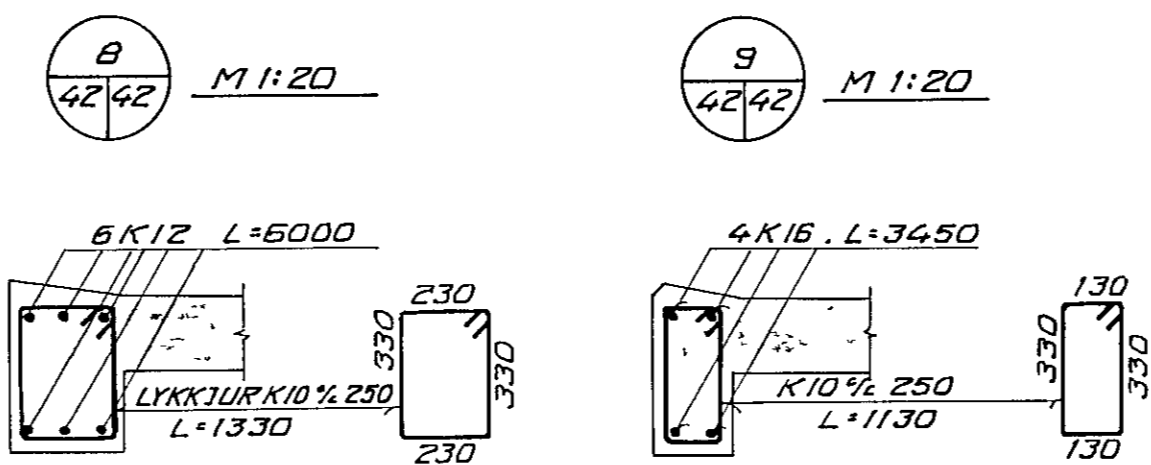

YFIRBORDSHALLI Á ÞAKPLÖTU M 1:50

18 JAN 1988
BYGGINGUFULLTÍÐI