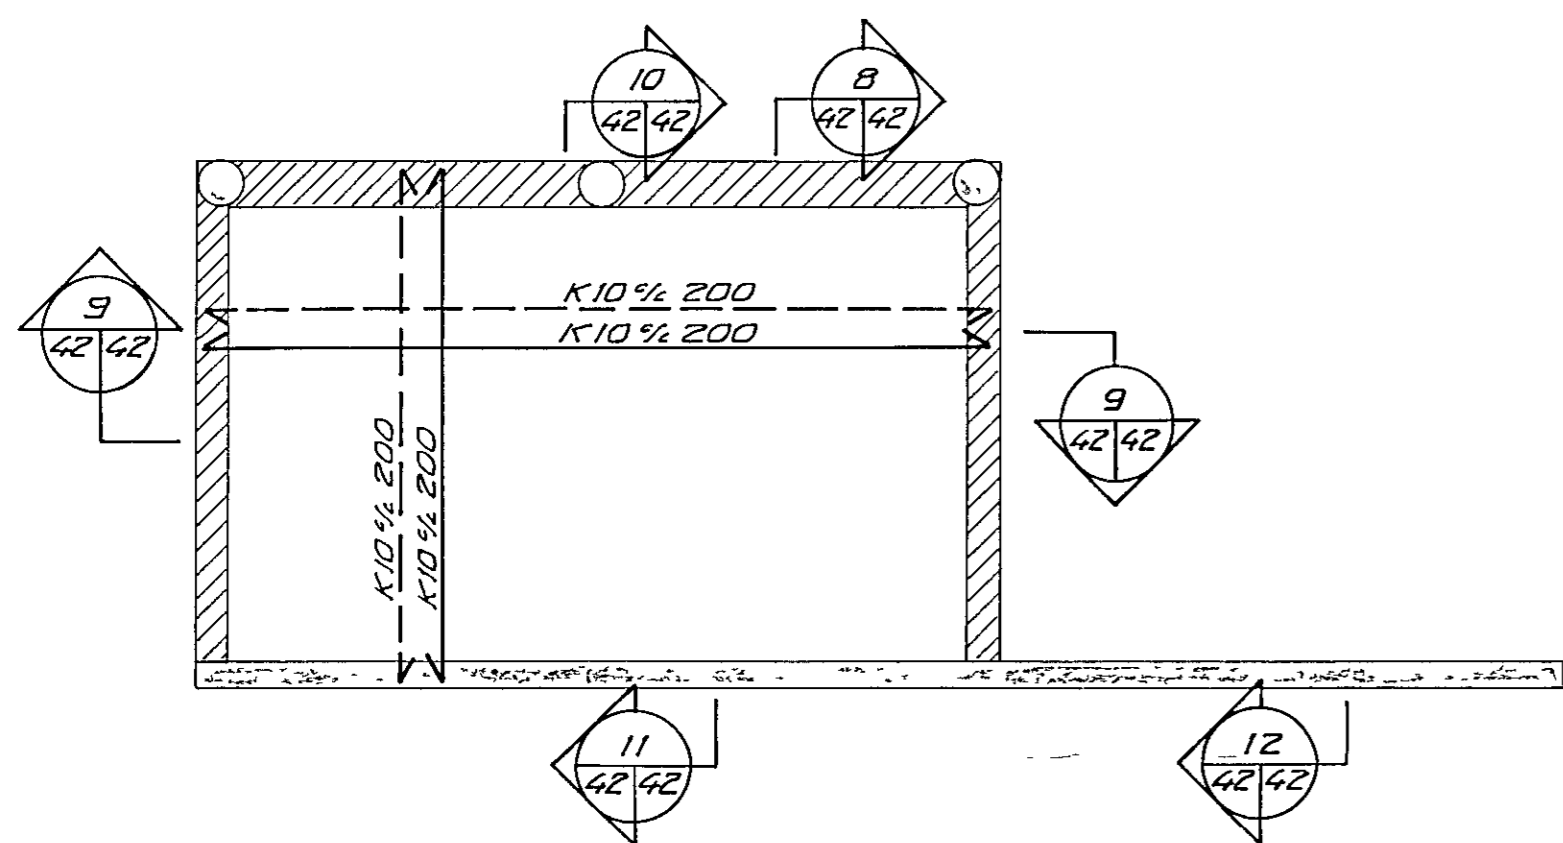

ÞAKPLATA M 1:50