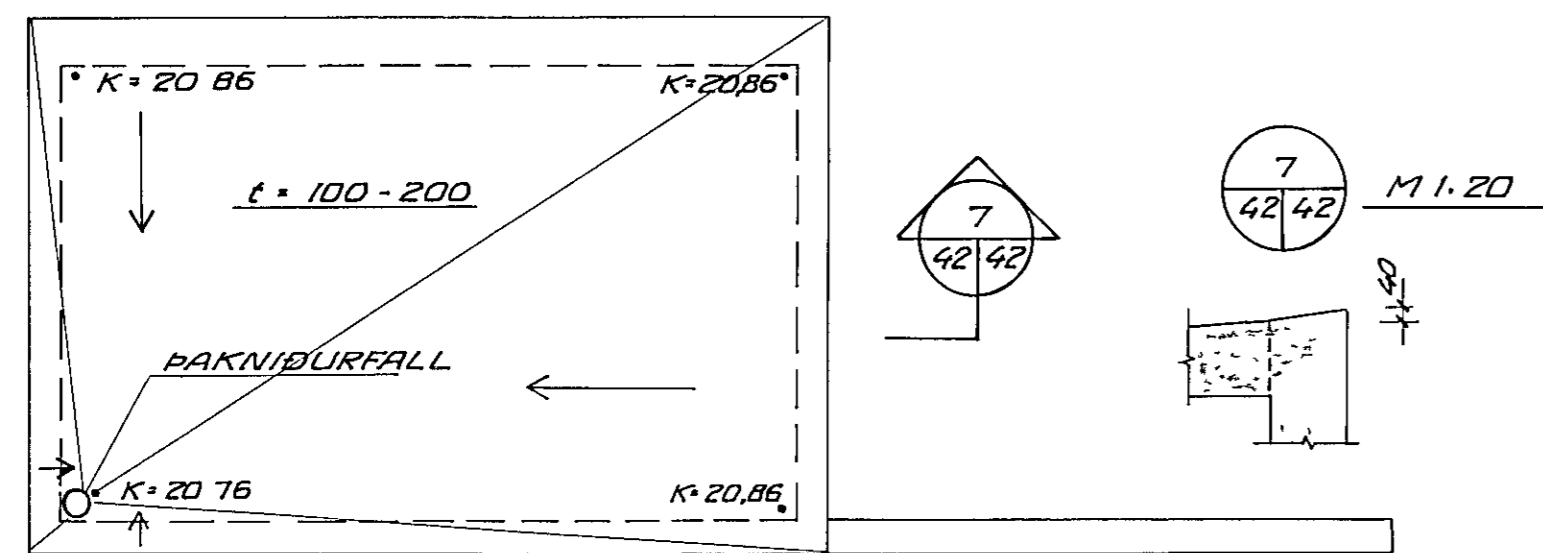

YFIRBORDSHALLI Á ÞAKPLÖTU M 1:50

18 JAN 1988
BYGGINGUFULLTÍÐI