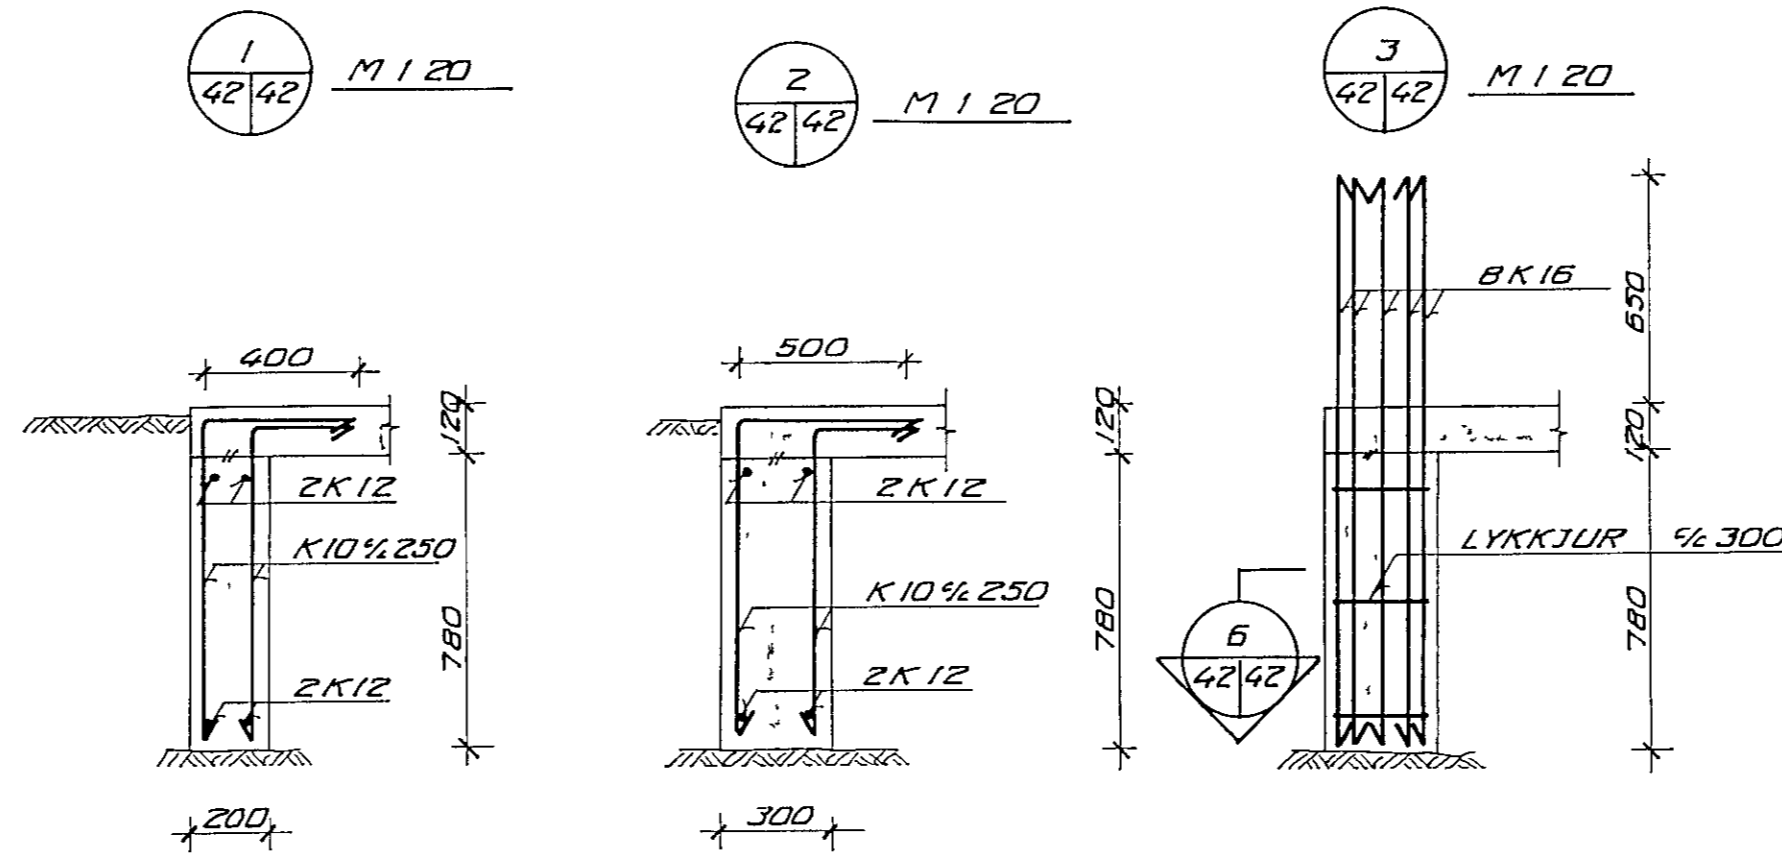

UNDIRSTÖÐUR - GRUNNMÝND M 1:50