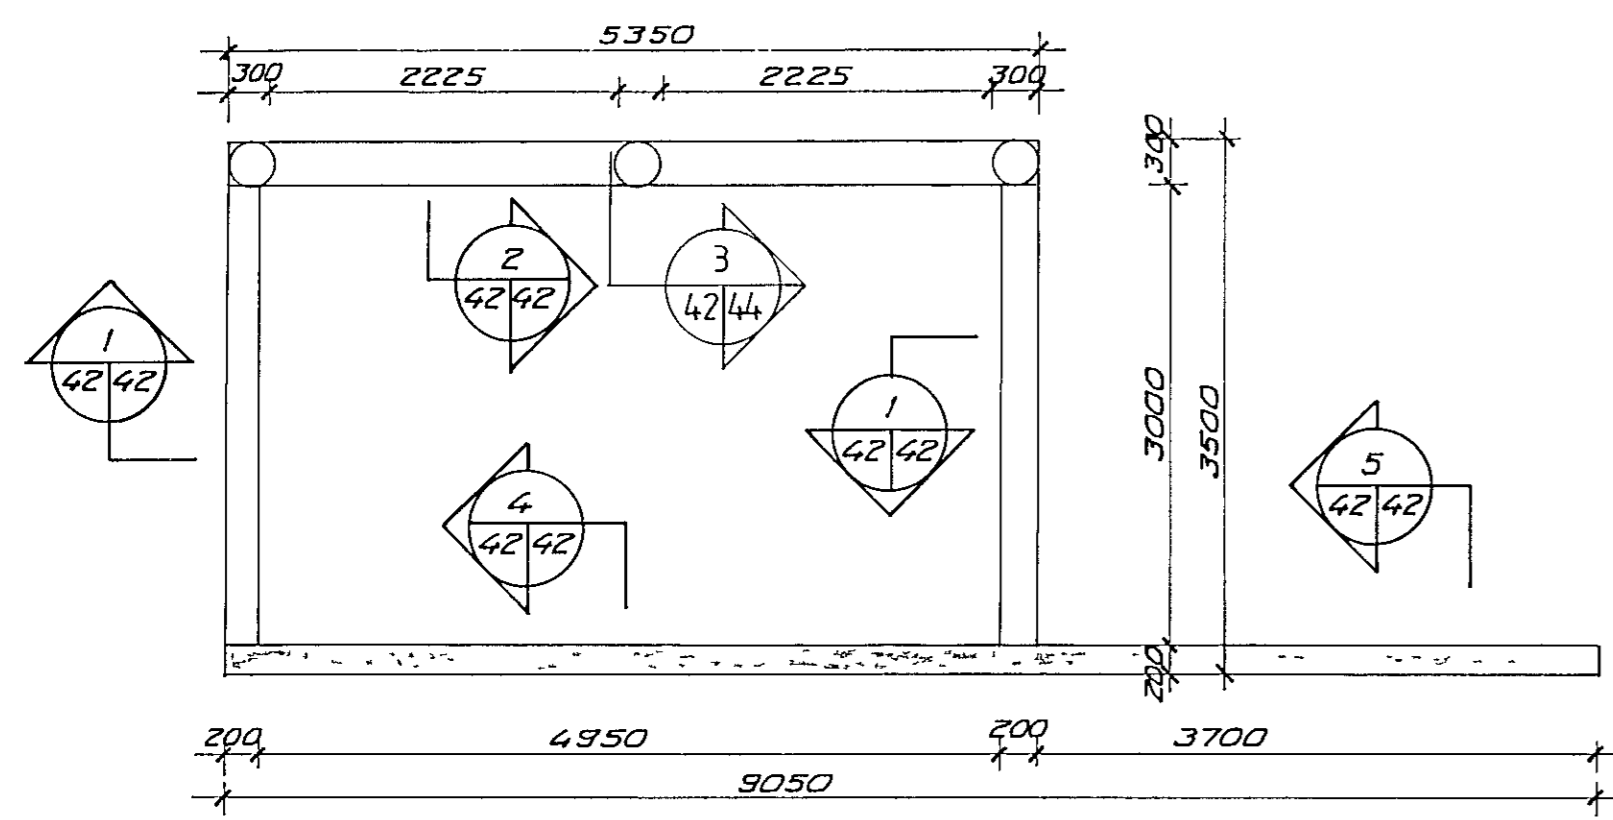

UNDIRSTÖÐUR - GRUNNMÝND M 1:50