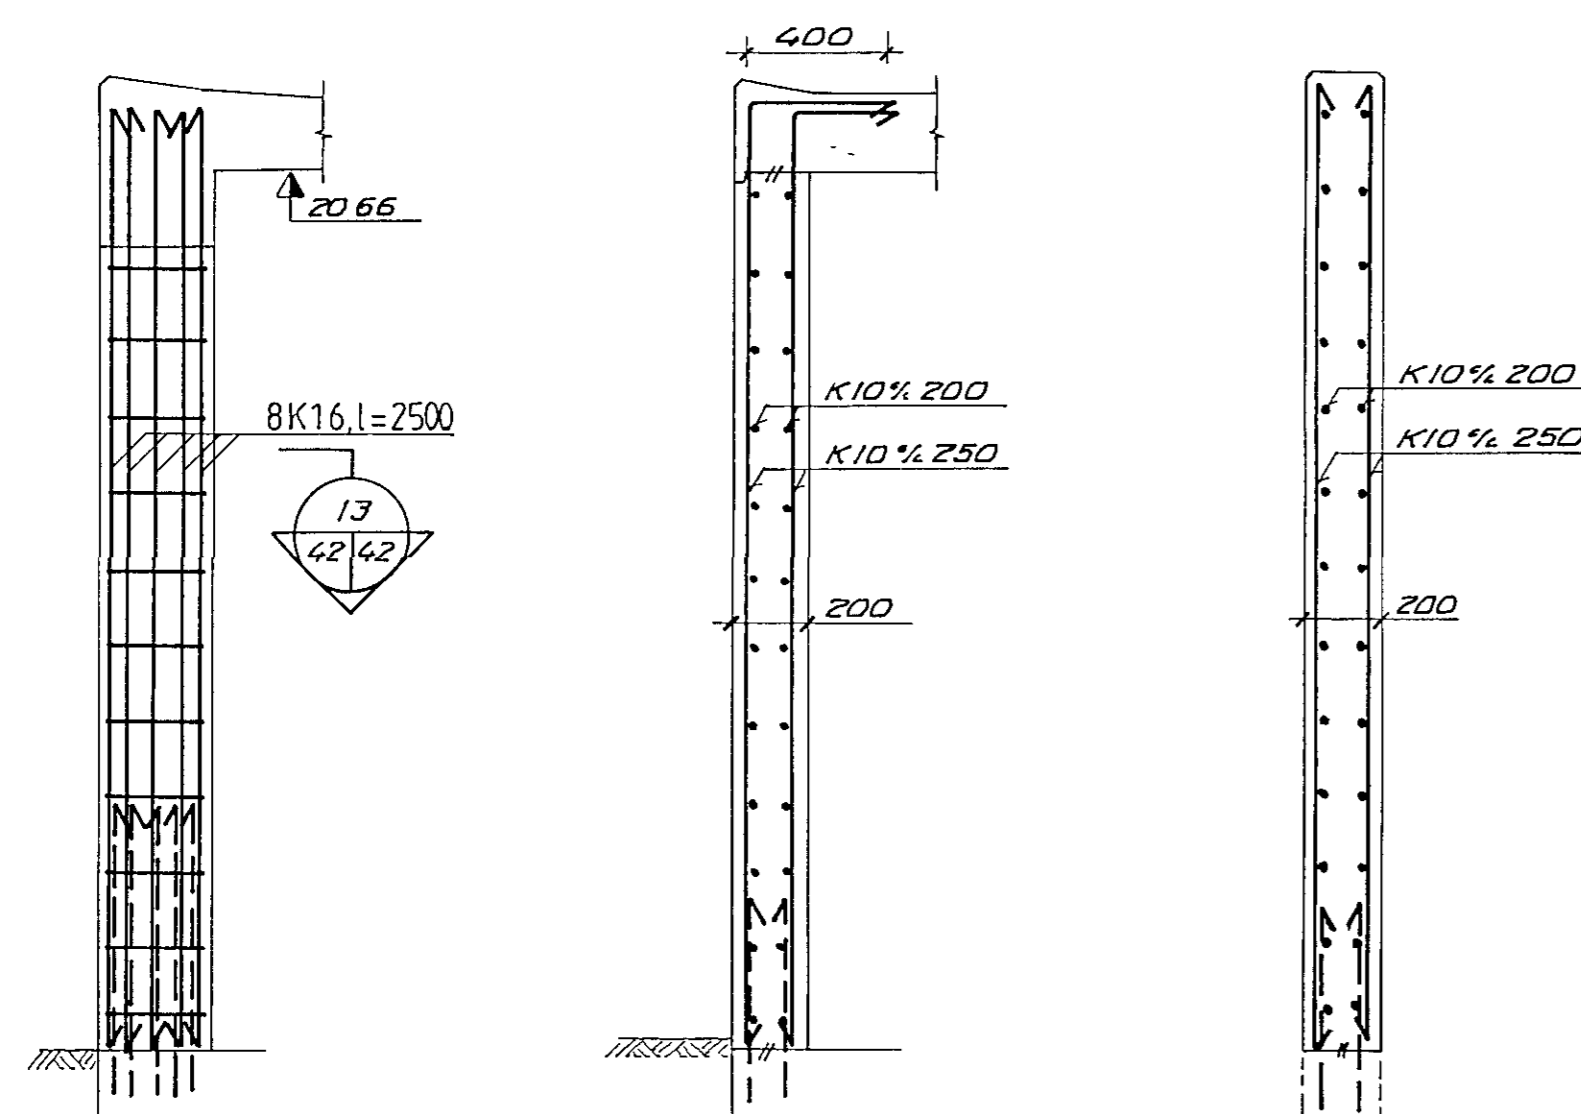

ÞJÁ SKÝRINGAR Á TEIKN NR -1-00

VERKFRÉDISTOFAN FERILL HF.
SUDURLANDSÞRAUT 4 REYKJAVIK SÍMI 688570

GRUNNSKÓLI SETBERGI
1.áfangi
sorpgeymsla - bogabiti við suðurhlíð

DAGS	HANNAÐ	SAMÞYKKT
25 AUG 88	<i>[Signature]</i>	<i>[Signature]</i>
MKV	TEIKNAD	
1:50 1:20	5/8	nr. 326 1 42 A

A	27.12.88	SÚLUSTEYÐIR, BOGABITI	<i>[Signature]</i>	HANNAÐ	SAMP
BR	DAGS