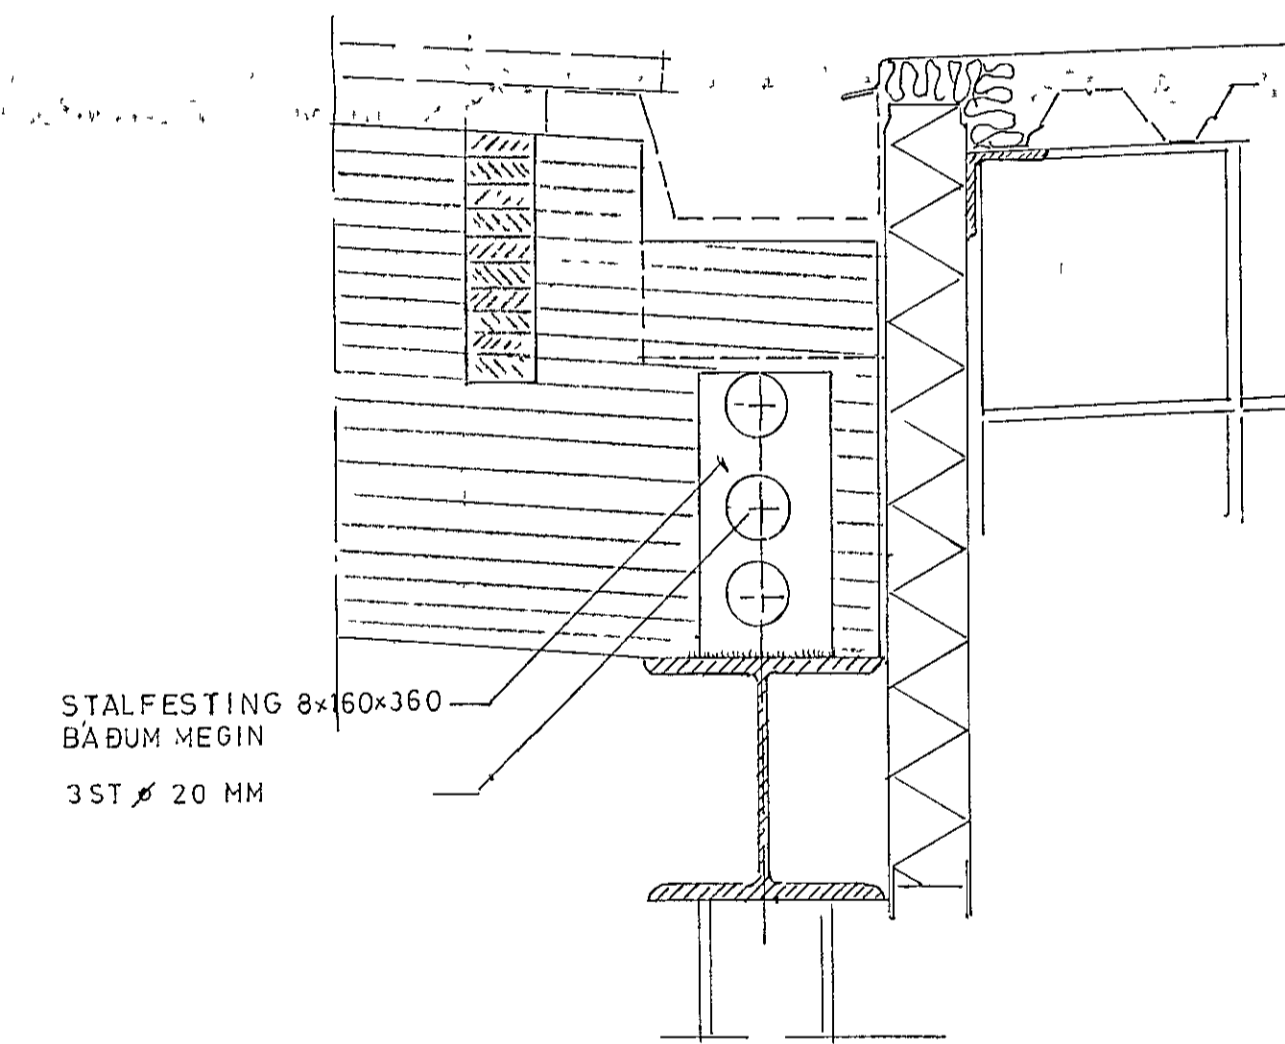

SNID D-D, Mkv 1:10

SNID E-E, Mkv 1:10

SNID F-F

SNID D1 - D1

SNID E1 - E1

SNID G G

23. sept 1987
 HATTIAR
 DRÖGINGAFULLTRUI

HÓLSHRAUN 1	
HAFNARFIRÐI	
SNID Í ÞAKBITA	
LIMITRE HF	KVARÐI 1:10
HANNAÐ SÖ.	DAGS 7.10.87
TEIKNAD	NR B 7