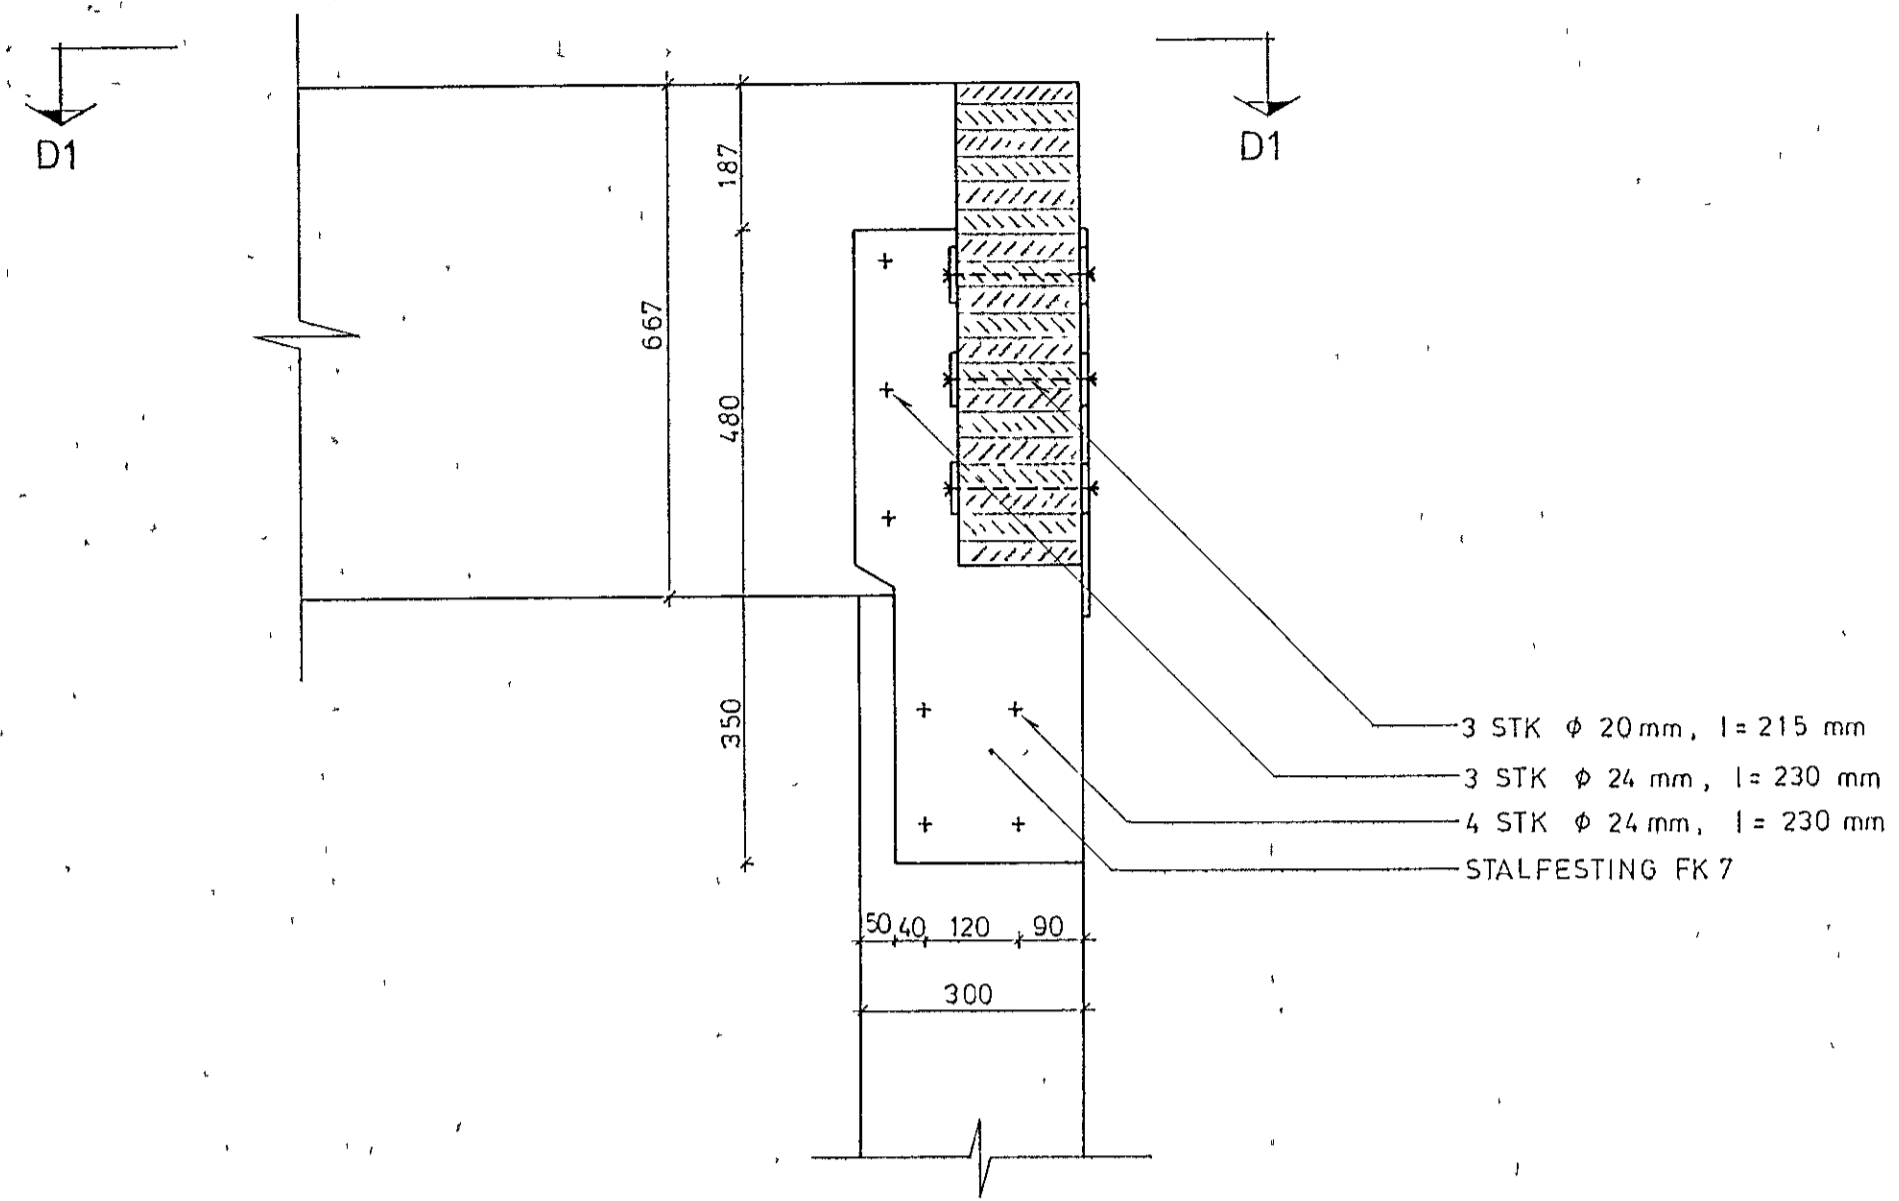

SNID D-D, Mkv 1:10

SNID E-E, Mkv 1:10

SNID F-F

SNID D1 - D1

SNID E1 - E1

SNID G G

23. sept 1987
 HATTIAR
 DRÖGINGAFULLTRUI

HÓLSHRAUN 1	
HAFNARFIRÐI	
SNID Í ÞAKBITA	
LIMITRE HF	KVARÐI 1:10
HANNAÐ SÖ.	DAGS 7.10.87
TEIKNAD	NR B 7