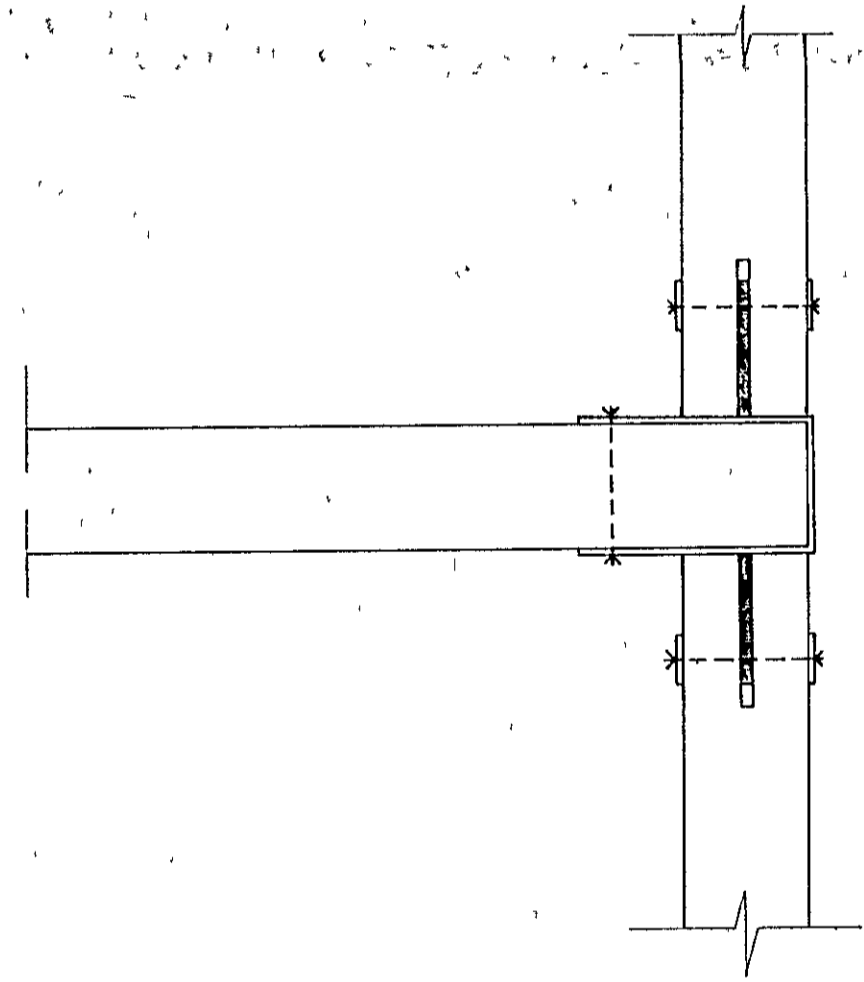

SNID D-D, Mkv 1:10

SNID E-E, Mkv 1:10

SNID F-F

SNID D1 - D1

SNID E1 - E1

SNID G G

23. sept 1987
 HATTIAR
 DRÖGINGAFULLTRUI

HÓLSHRAUN 1	
HAFNARFIRÐI	
SNID Í ÞAKBITA	
LIMITRE HF	KVARÐI 1:10
HANNAÐ SÖ.	DAGS 7.10.87
TEIKNAD	NR B 7