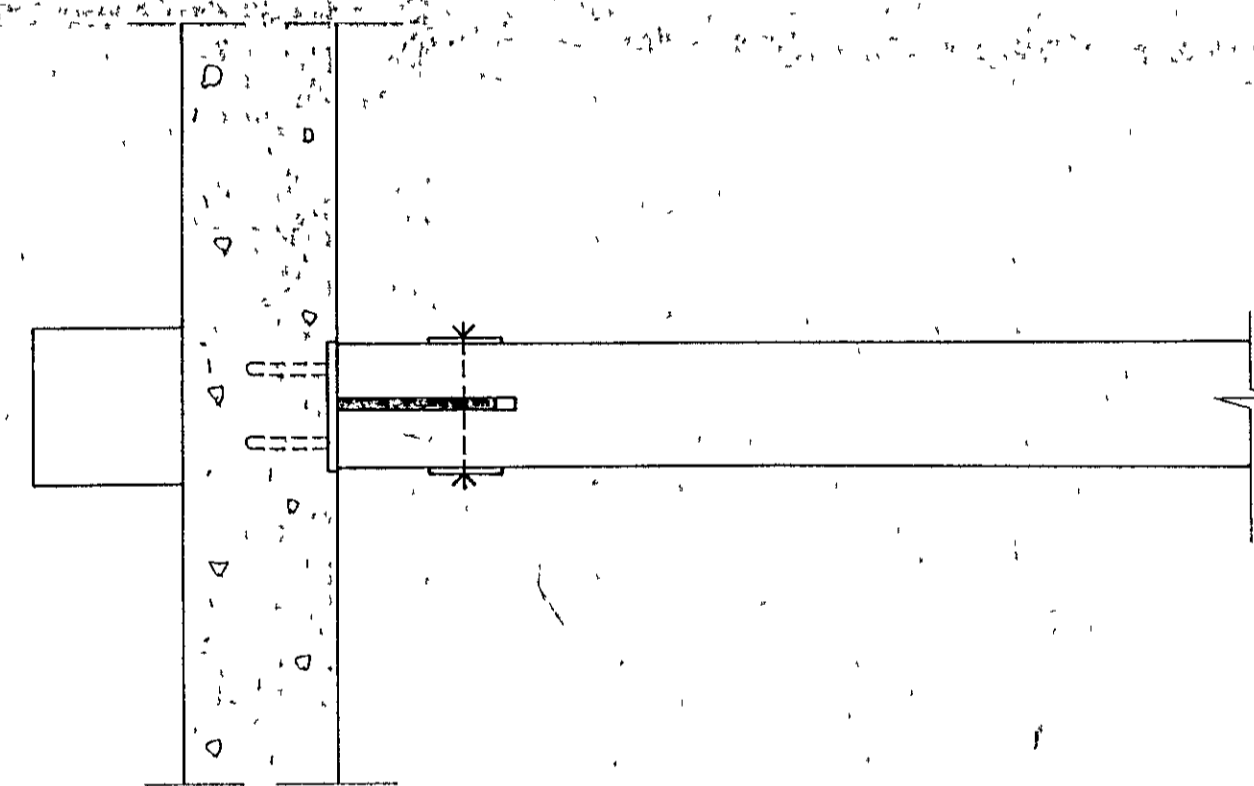

SNID D-D, Mkv 1:10

SNID E-E, Mkv 1:10

SNID F-F

SNID D1 - D1

SNID E1 - E1

SNID G G

23. sept 1987
 HATTIAR
 DRÖGINGAFULLTRUI

HÓLSHRAUN 1	
HAFNARFIRÐI	
SNID Í ÞAKBITA	
LIMITRE HF	KVARÐI 1:10
HANNAÐ SÖ.	DAGS 7.10.87
TEIKNAD	NR B 7