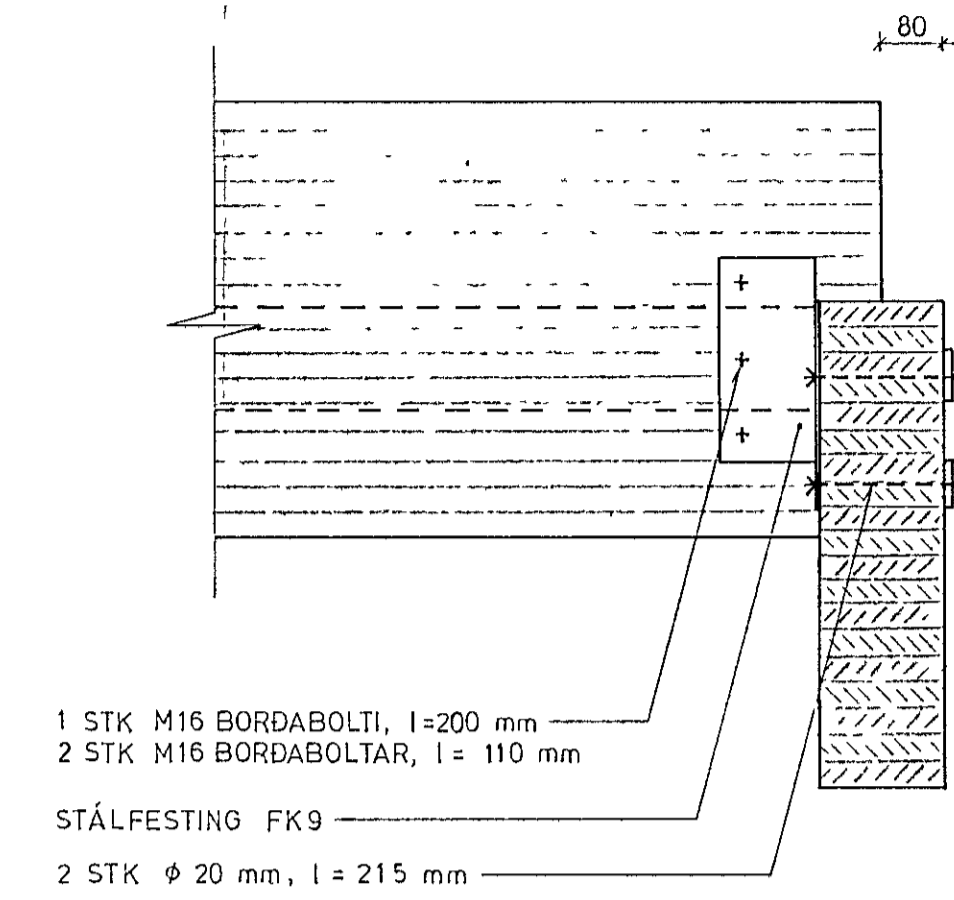

SNID D-D, Mkv 1:10

SNID E-E, Mkv 1:10

SNID F-F

SNID D1 - D1

SNID E1 - E1

SNID G G

23. sept 1987
 HATTIAR
 DRÖGINGAFULLTRUI

HÓLSHRAUN 1	
HAFNARFIRÐI	
SNID Í ÞAKBITA	
LIMITRE HF	KVARÐI 1:10
HANNAÐ SÖ.	DAGS 7.10.87
TEIKNAD	NR B 7