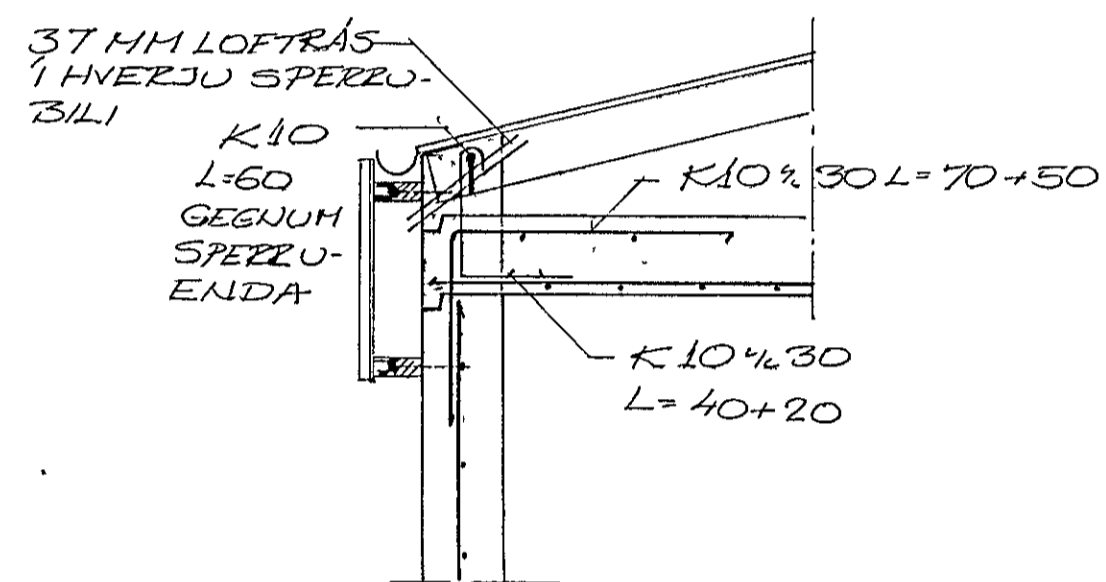

SNÍÐ E-E 120

SNÍÐ F-F

SNÍÐ H-H

SNÍÐ G-G

11. des. 1935

		FJARDARKAUP HF	
		HÖLSHRAUN I	
		HAFNARFJÖÐ	
		PLATA YFIK 2. HÆÐ	
BR	DAGS	BREYTING	
TÆKNIBJÓUSTAN SF		HANNAÐ 50	KVAÐI 150 / 20
LÁGMALA 5 - 105/REYKJAKK - SÍM 33511		TEIKNAD 50	DAGS 27 5 35
<i>Dipmúr Selmad</i>		YFIRARID	NR. BL 3