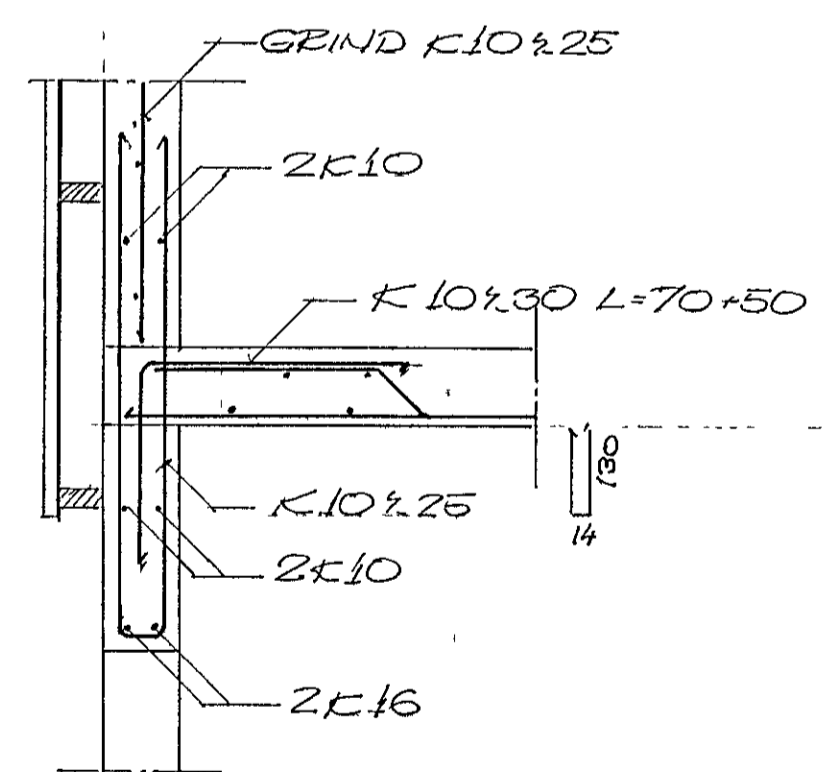

SNÍÐ E-E 120

SNÍÐ F-F

SNÍÐ H-H

SNÍÐ G-G

11. des. 1935

		FJARDARKAUP HF	
		HÖLSHRAUN I	
		HAFNARFJÖÐ	
		PLATA YFIK 2. HÆÐ	
BR	DAGS	BREYTING	
TÆKNIBJÓUSTAN SF		HANNAÐ 50	KVAÐI 150 / 20
LÁGMALA 5 - 105/REYKJAKK - SÍM 33511		TEIKNAD 50	DAGS 27 5 35
<i>Dipmúr Selmad</i>		YFIRARID	NR. BL 3