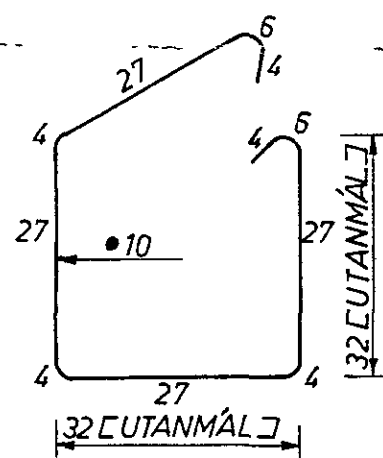

SÚLA 1:20

SNID 1:20

SNID Í SKYGGNI 1:20

SÉRMYND JÁRN J1  
1:10

LYKKJUR L1 1:10

LYKKJUR L2 1:10

*Guðm. Guðlaugsson*

dags	ingfr	Vélaverkstæðið VÉLTAK h/f
teikn	JUN 27 94	
vfirf		VÉLTAK h/f BREYTINGAR Á HÚSEIGNinni HVALEYRARBRAUT NR 3 HAFNARFIRÐI SÚLUR Í LÍNU A - SKYGGNI
breytt		
kvarði		Teikn. Nr. VT-B3 SA-1
1:20		
1:10		