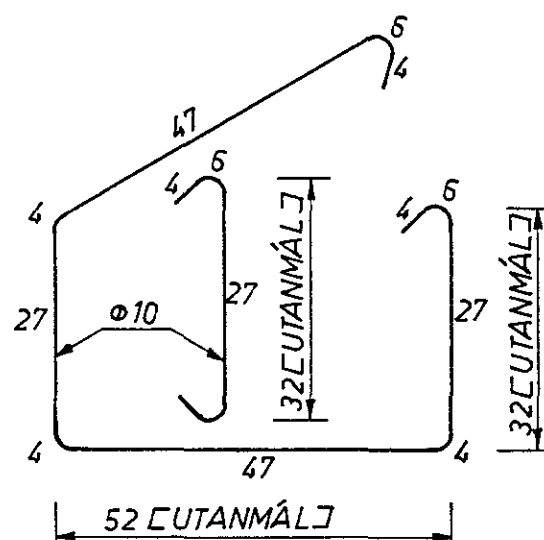

SÚLA 1:20

SNID 1:20

SNID Í SKYGGNI 1:20

SÉRMYND JÁRN J1  
1:10

LYKKJUR L1 1:10

LYKKJUR L2 1:10

*Guðm. Guðlaugsson*

dags	ingfr	Vélaverkstæðið VÉLTAK h/f
teikn	JUN 27 94	
vfirf		VÉLTAK h/f BREYTINGAR Á HÚSEIGNinni HVALEYRARBRAUT NR 3 HAFNARFIRÐI SÚLUR Í LÍNU A - SKYGGNI
breytt		
kvarði		Teikn. Nr. VT-B3 SA-1
1:20		
1:10		