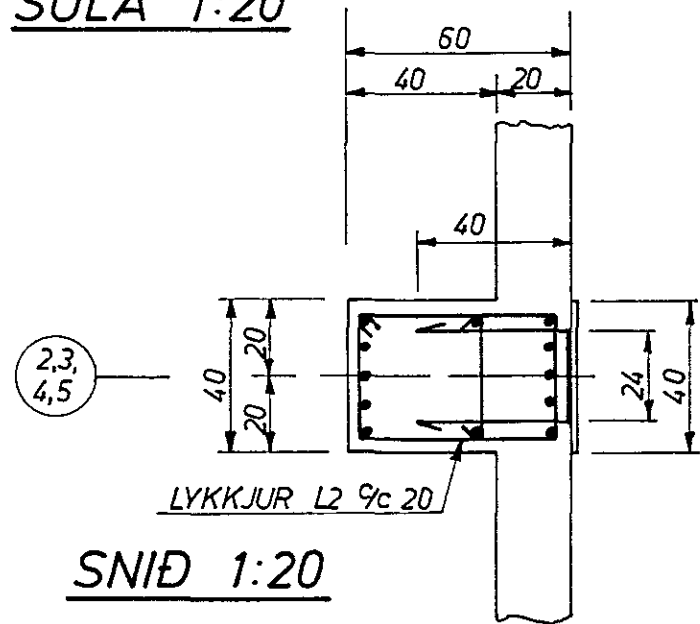

SÚLA 1:20

SNID 1:20

SNID Í SKYGGNI 1:20

SÉRMYND JÁRN J1  
1:10

LYKKJUR L1 1:10

LYKKJUR L2 1:10

*Guðm. Guðlaugsson*

dags	ingfr	Vélaverkstæðið VÉLTAK h/f
teikn	JUN 27 94	
vfirf		VÉLTAK h/f BREYTINGAR Á HÚSEIGNinni HVALEYRARBRAUT NR 3 HAFNARFIRÐI SÚLUR Í LÍNU A - SKYGGNI
breytt		
kvarði		Teikn. Nr. VT-B3 SA-1
1:20		
1:10		