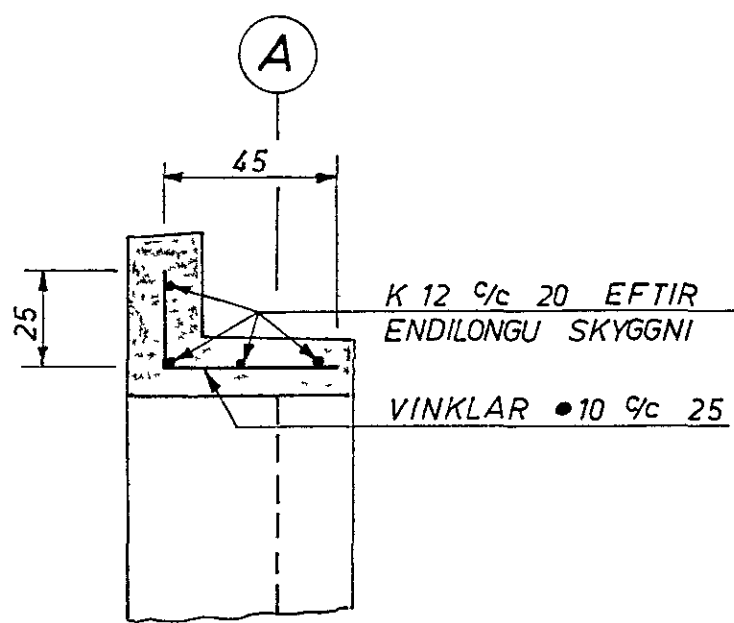

SÚLA 1:20

SNID 1:20

SNID Í SKYGGNI 1:20

SÉRMYND JÁRN J1  
1:10

LYKKJUR L1 1:10

LYKKJUR L2 1:10

*Guðm. Guðlaugsson*

dags	ingfr	Vélaverkstæðið VÉLTAK h/f
teikn	JUN 27 94	
vfirf		VÉLTAK h/f BREYTINGAR Á HÚSEIGNinni HVALEYRARBRAUT NR 3 HAFNARFIRÐI SÚLUR Í LÍNU A - SKYGGNI
breytt		
kvarði		Teikn. Nr. VT-B3 SA-1
1:20		
1:10		