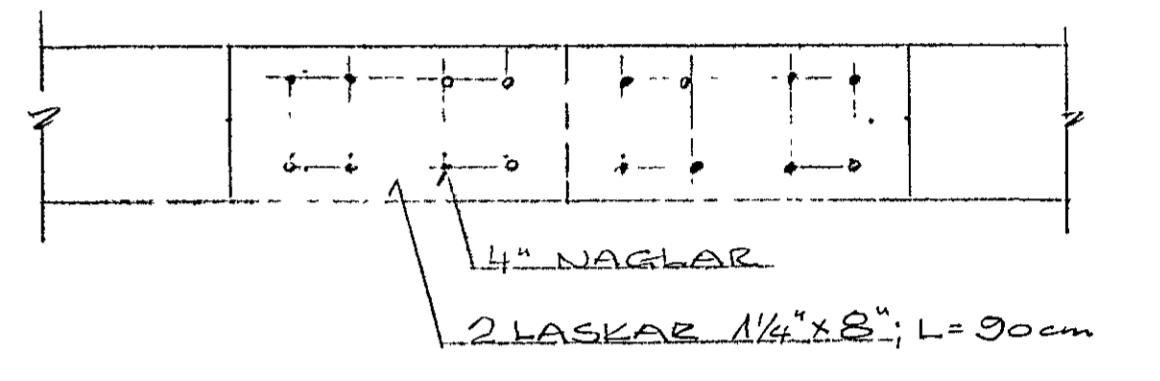

GRUNNMÝND 150

SKYTI ÞAKASA

C-C D-D BRÁÐABIRGÐAGAFI

STEYPUÐEÐI S-200, BENDISTÁL KS 40
 Í YTRA BORB ÚTVEGGJA KOMI K 10 1/2 30 LÖBB OG 1/2 25 LARÉTT MEDFRAM GLUGGA- OG DYRAÐUPUM KOMI 2K 12 LAR OG LÖBB OG NAI CA 70cm ÚTFYRIR OPIN
 Á ÖLL ÚTHORN SKAL SETJA KVÆKLISTA CA 2x2cm