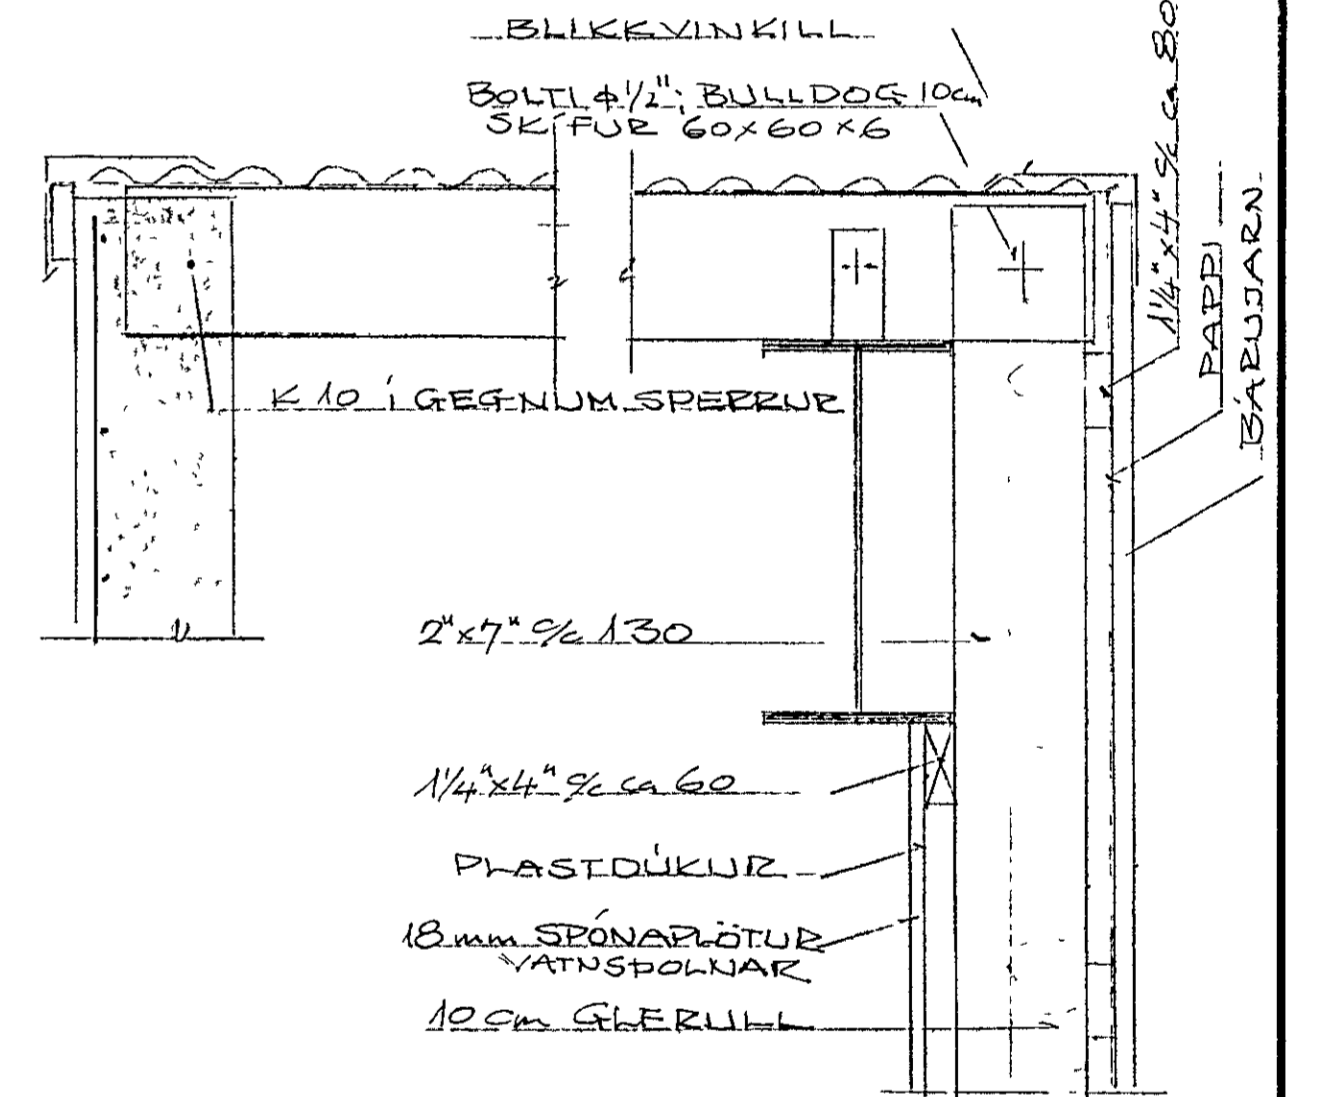

GRUNNMÝND 150

SKYTI ÞAKASA

C-C D-D BRÁÐABIRGÐAGAFI

STEYPUÐEÐI S-200, BENDISTÁL KS 40
 Í YTRA BORB ÚTVEGGJA KOMI K 10 1/2 30 LÖBB OG 1/2 25 LARÉTT MEDFRAM GLUGGA- OG DYRAÐUPUM KOMI 2K 12 LAR OG LÖBB OG NAI CA 70cm ÚTFYRIR OPIN
 Á ÖLL ÚTHORN SKAL SETJA KVÆKLISTA CA 2x2cm