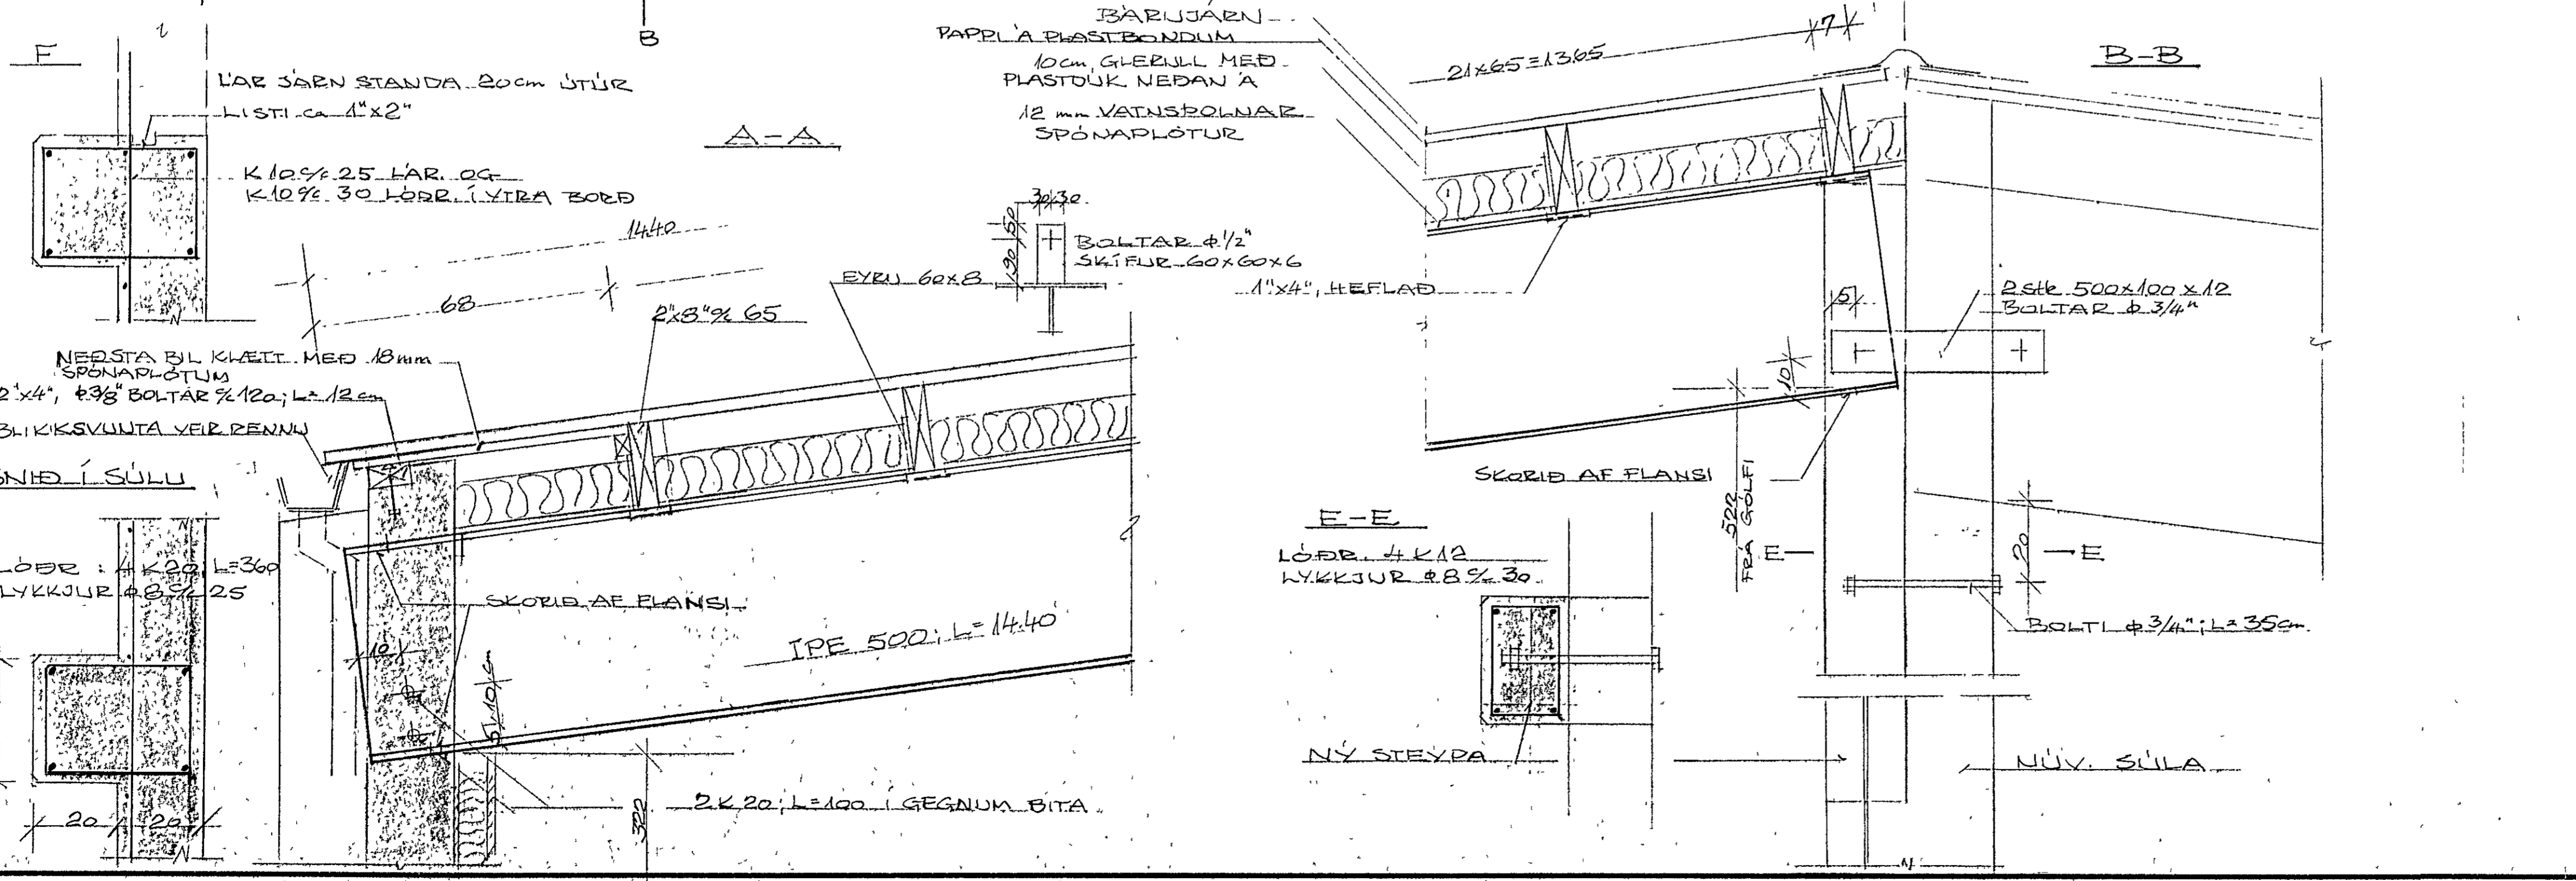

GRUNNMÝND 150

SKYTI ÞAKASA

C-C D-D BRÁÐABIRGÐAGAFI

STEYPUÐEÐI S-200, BENDISTÁL KS 40
 Í YTRA BORB ÚTVEGGJA KOMI K 10 1/2 30 LÖBB OG 1/2 25 LARÉTT MEDFRAM GLUGGA- OG DYRAÐUPUM KOMI 2K 12 LAR OG LÖBB OG NAI CA 70cm ÚTFYRIR OPIN
 Á ÖLL ÚTHORN SKAL SETJA KVÆKLISTA CA 2x2cm