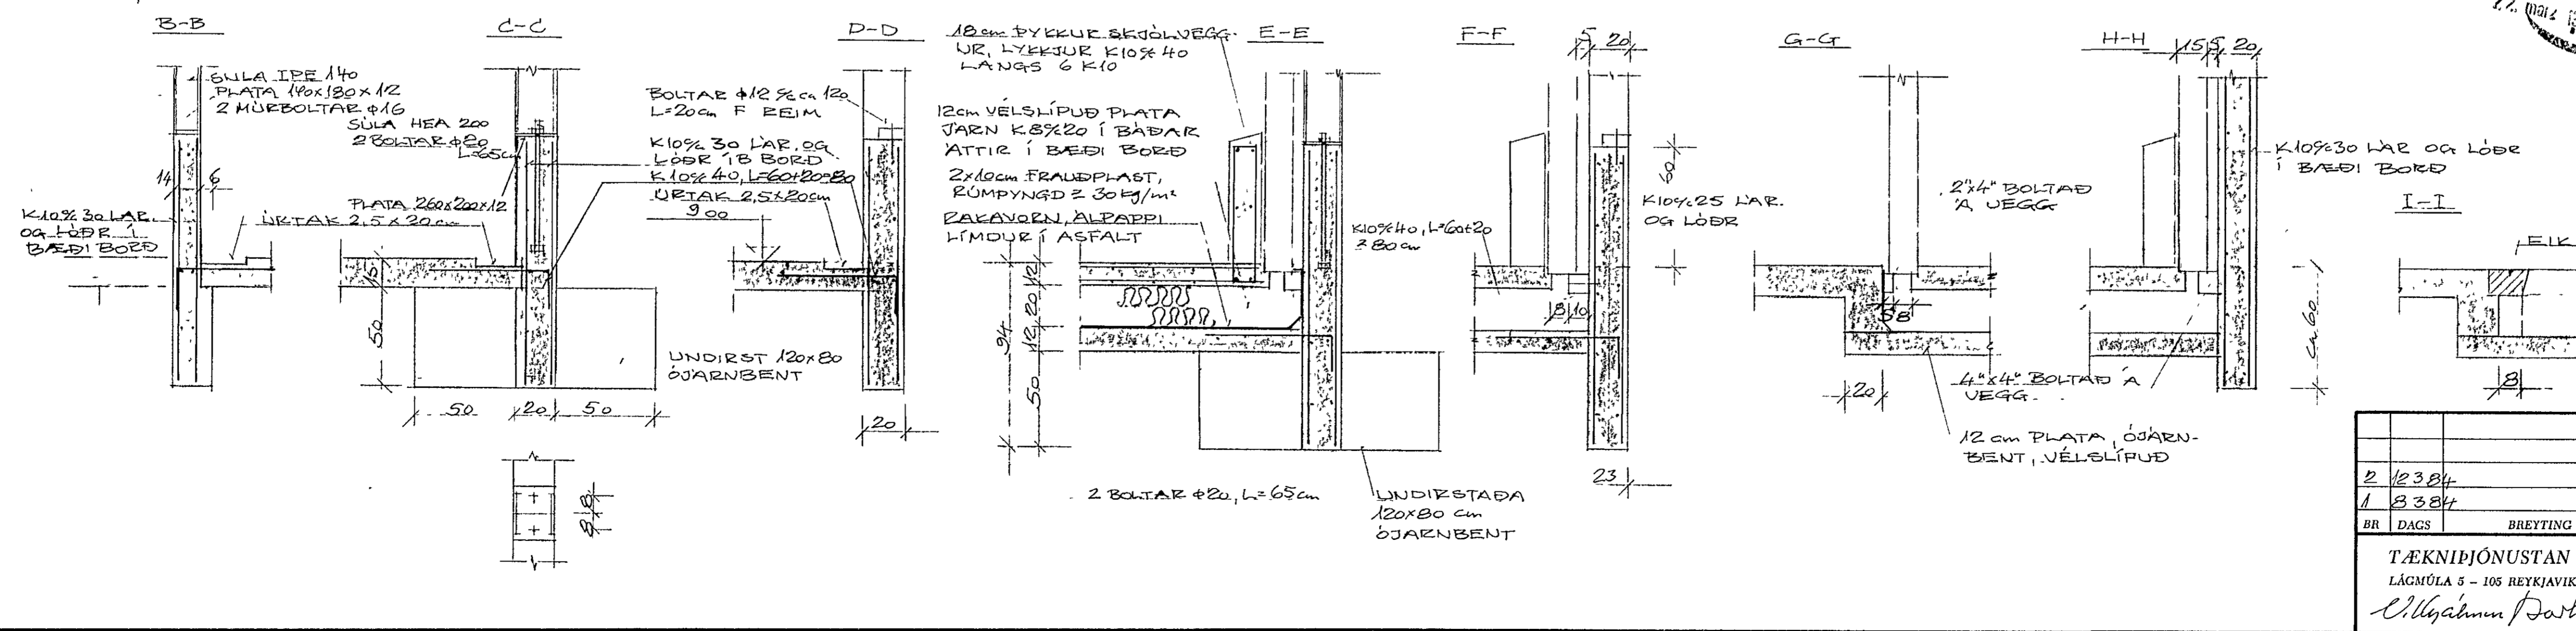

- STEYPUGÆÐI SÖSKLAR OG VEGGIR S-200
 NEDRI PLATA Í FRVSTIKLEFA OG
 GÖLF Í KÆLI OG MÖTTÖKU S-250
 GÖLF Í FRVSTIKLEFA S-300
- RÖB FRANKVENDA
- SÖSKLAR STEYPTIE
 - STÁLREIND OG ÞAKVÖÐIR BEIST, GAFL STEYPTUR
 - HÚSI LOKAD
 - NEDRI PLATA Í FRVSTIKL STEYPT
 - GÖLF Í MÖTTÖKU OG KÆLI STEYPT
 - KLÆFAR BEISTIE
 - GENGID FRÁ ZAKAVÖÐEN OG EINANGELUN OG
EFFI BOTNPLÖTU Í FRVSTIKLEFA
 - STEYPT STÉTT