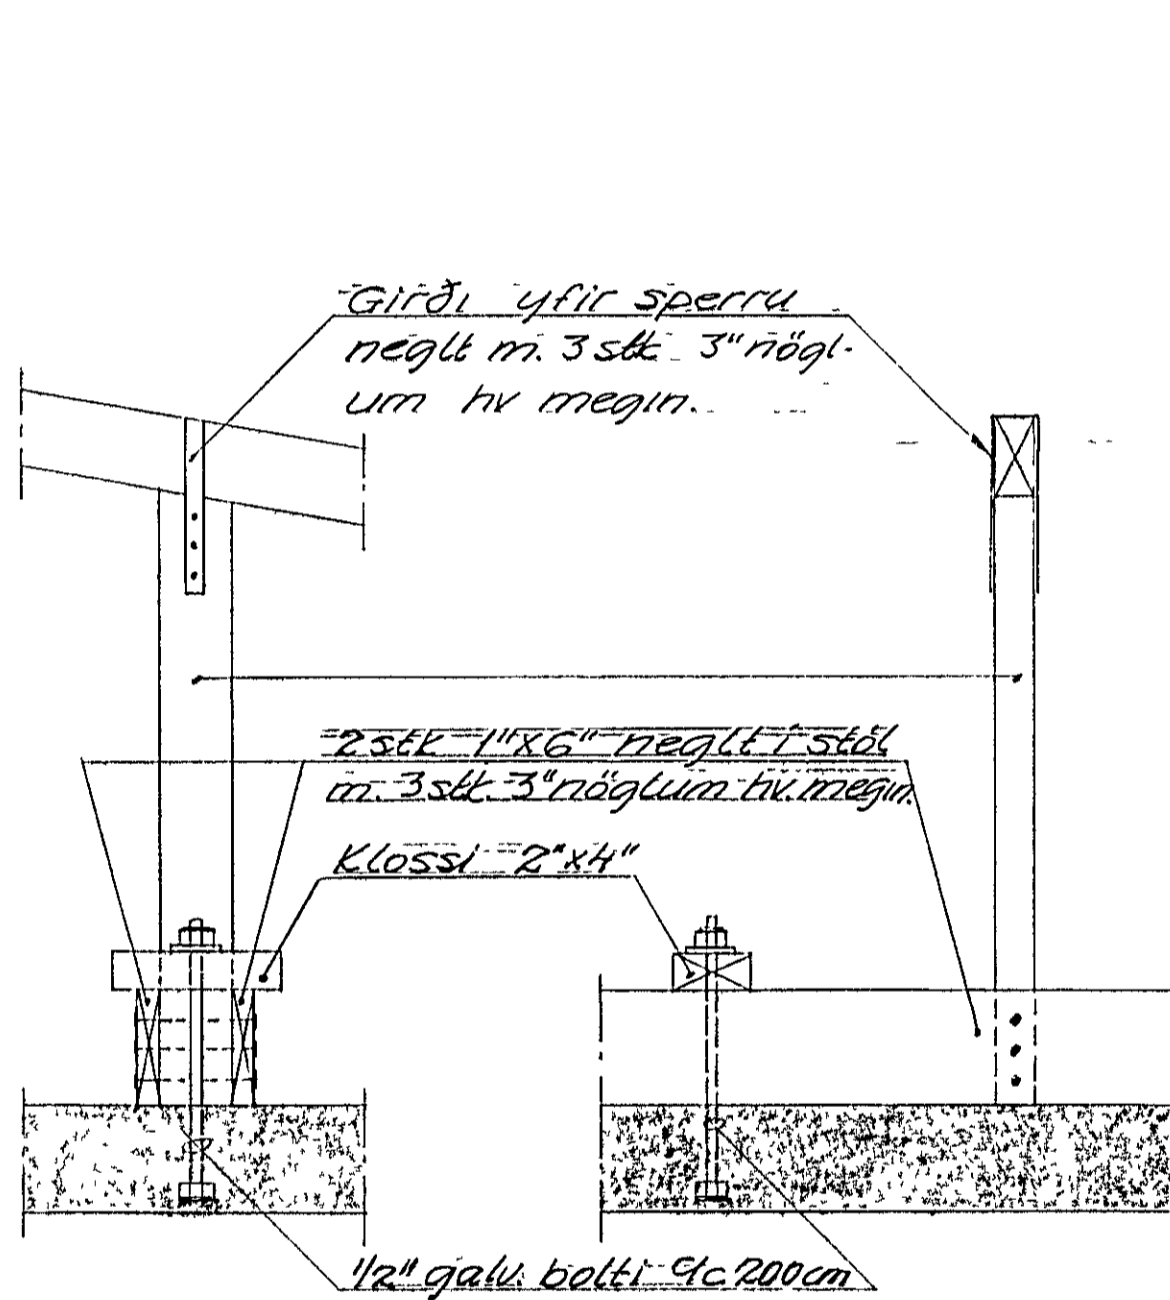

Þversnið 1:20

Festing á sperrum við steypa plötu 1:10

A 1:10

B-B 1:20

Jaðnf K& Sámku þ.m.t.u

DR		DAG		BREYTING Á		LEGA		USKR		NORÐURBEIJAESKOLI HAFNAEF 2 AFANGI. SKÓLASTJÓRN PAK O. FL. 12 10 32	
BRAGI ÞORSTEINSSON				REYKJAVÍK þ 9/9 '71				KVARN 1 20, 1 10			
EYVINDUR VALDEMARSSON				TEIKN REIKN				VERK BL NR BR			
BYGGINGAVERKFRÆÐINGAR MVI				ATH SAND				7138 4			
SUÐURLANDSBRÁUT 2 - SIMI 3758J				Eg							