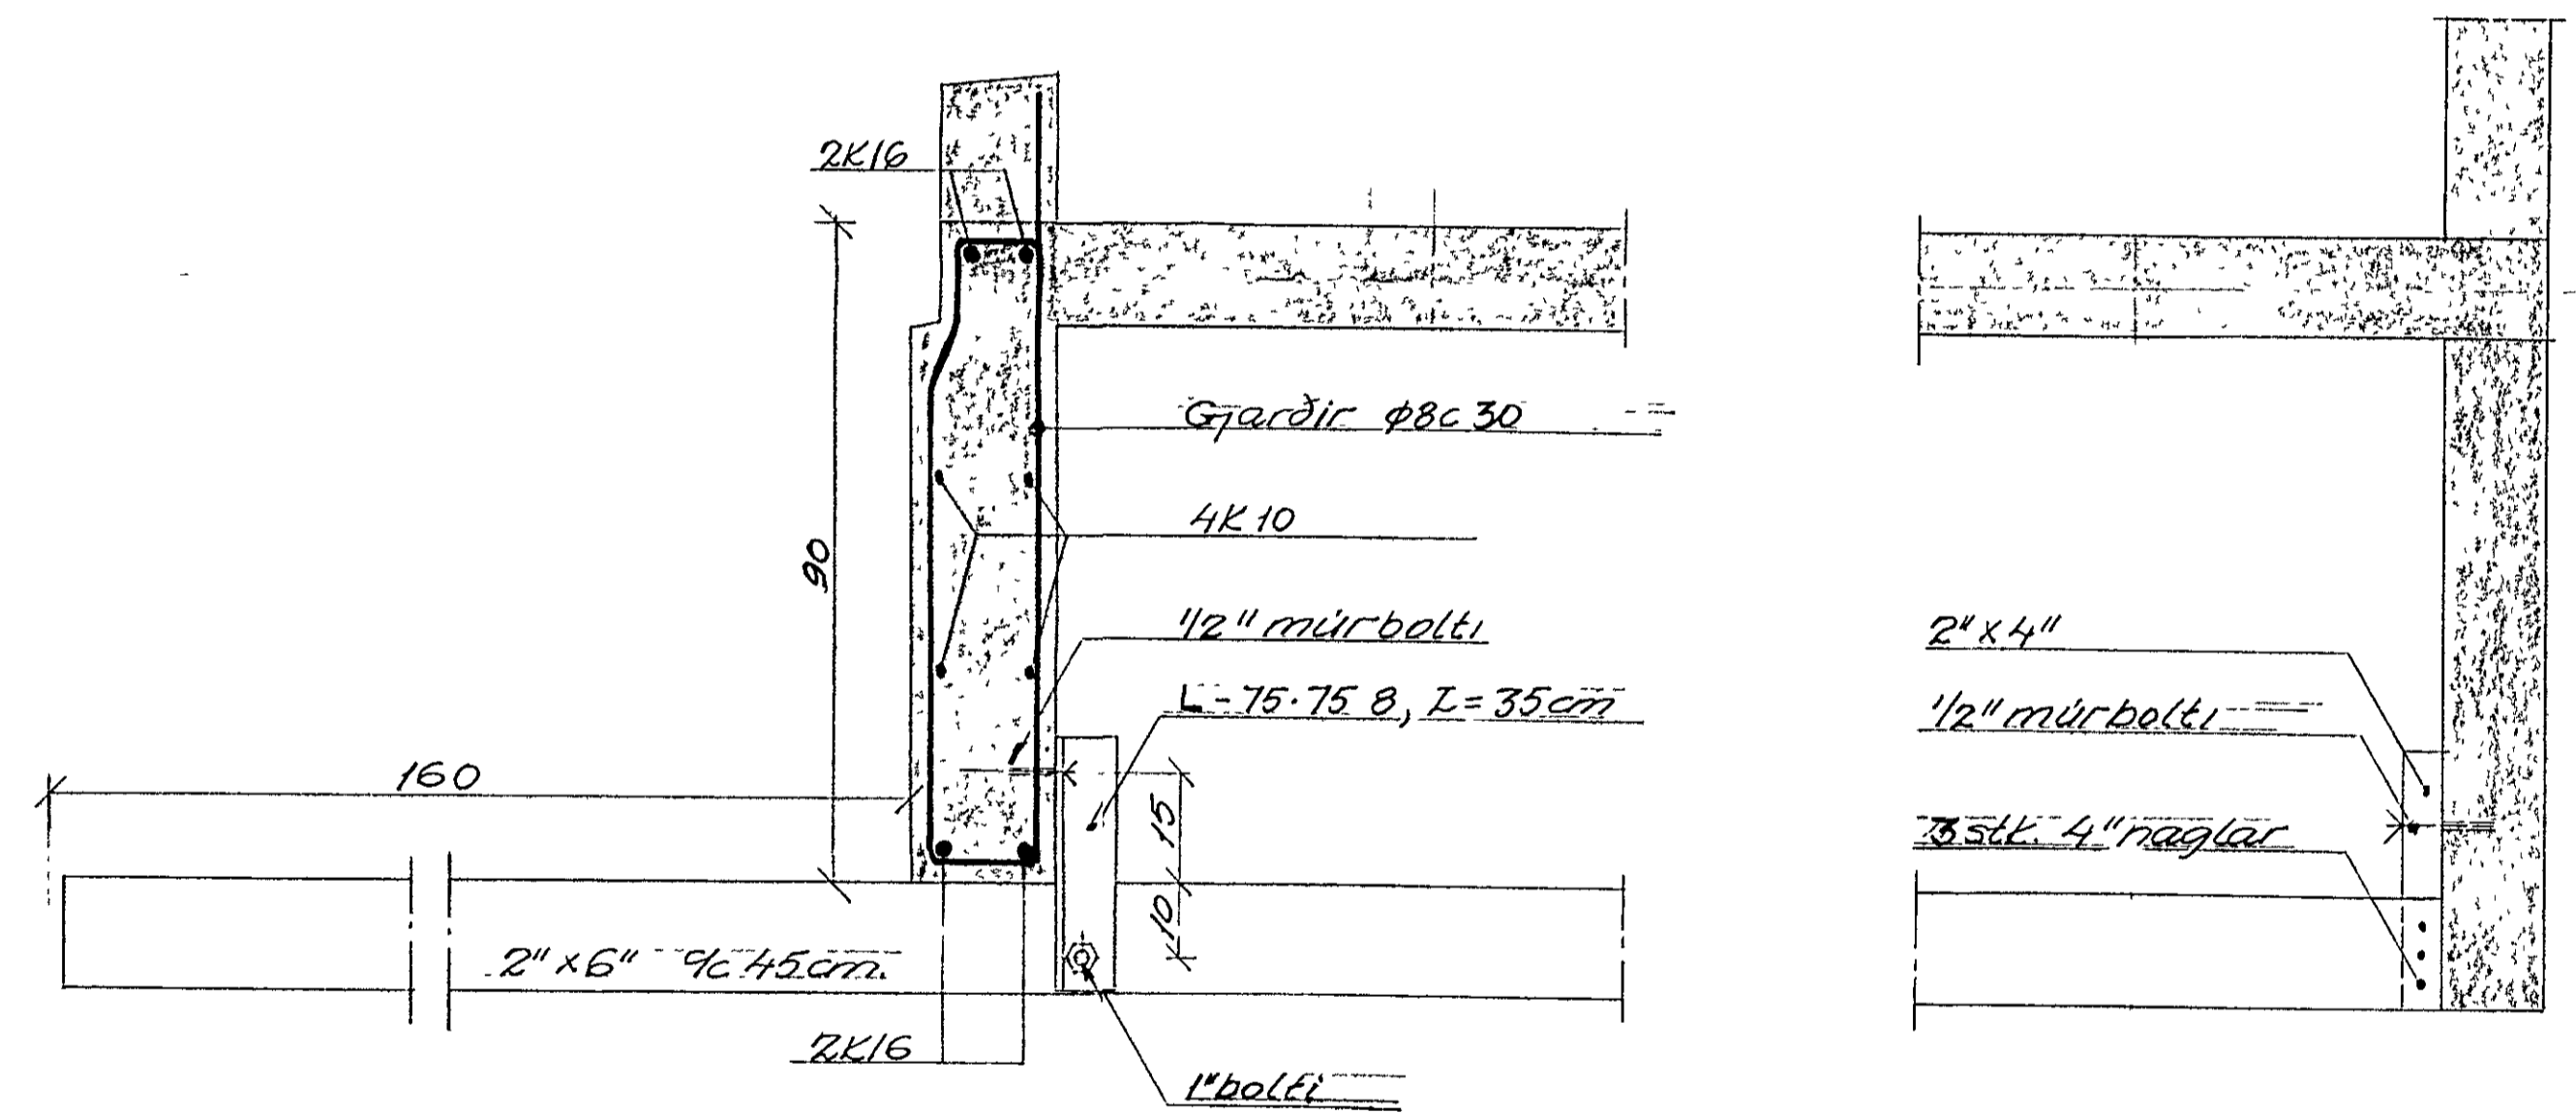

Þversnið 1:20

Festing á sperrum við steypa plötu 1:10

A 1:10

B-B 1:20

Jaðnf K& Sámku þ.m.t.u

DR		DAG		BREYTING Á		LEGA		USKR		NORÐURBEIJAESKOLI HAFNAEF 2 AFANGI. SKÓLASTJÓRN PAK O. FL. 12 10 32	
BRAGI ÞORSTEINSSON				REYKJAVÍK þ 9/9 '71				KVARN 1 20, 1 10			
EYVINDUR VALDEMARSSON				TEIKN REIKN				VERK BL NR BR			
BYGGINGAVERKFRÆÐINGAR MVI				ATH SAND				7138 4			
SUÐURLANDSBRÁUT 2 - SIMI 3758J				Eg							