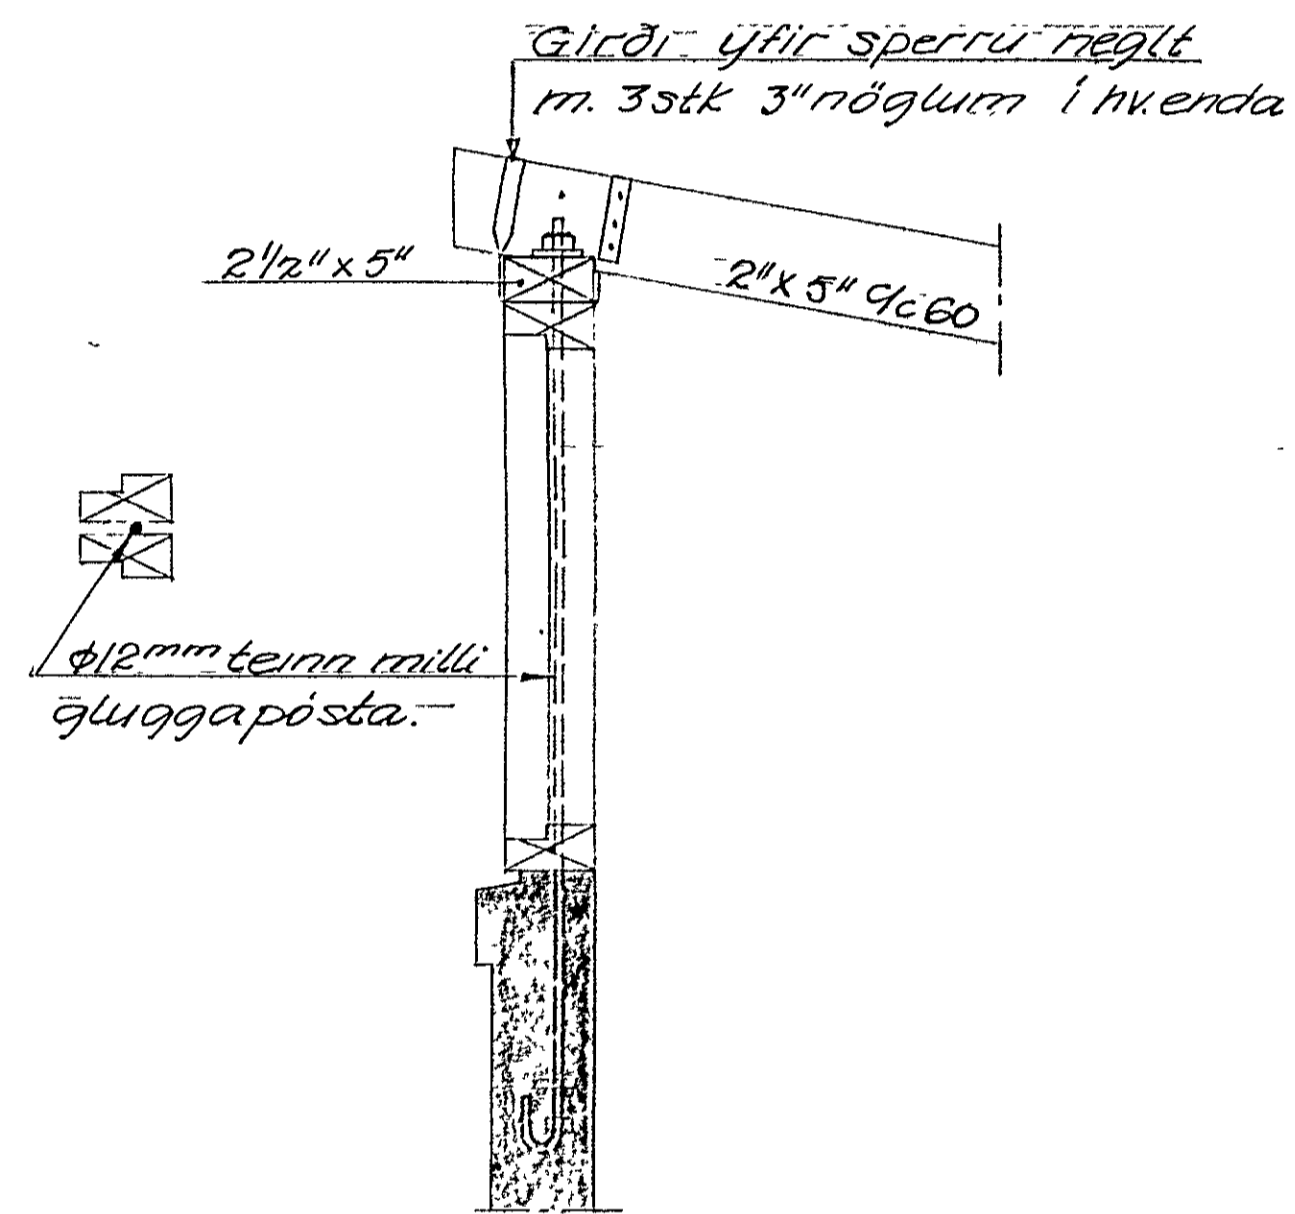

Þversnið 1:20

Festing á sperrum við steypa plötu 1:10

A 1:10

B-B 1:20

Jaðnf K& Sámku þ.m.t.u

DR		DAG		BREYTING Á		LEGA		USKR		NORÐURBEIJAESKOLI HAFNAEF 2 AFANGI. SKÓLASTJÓRN PAK O. FL. 12 10 32	
BRAGI ÞORSTEINSSON				REYKJAVÍK þ 9/9 '71				KVARN 1 20, 1 10			
EYVINDUR VALDEMARSSON				TEIKN REIKN				VERK BL NR BR			
BYGGINGAVERKFRÆÐINGAR MVI				ATH SAND				7138 4			
SUÐURLANDSBRÁUT 2 - SIMI 3758J				Eg							